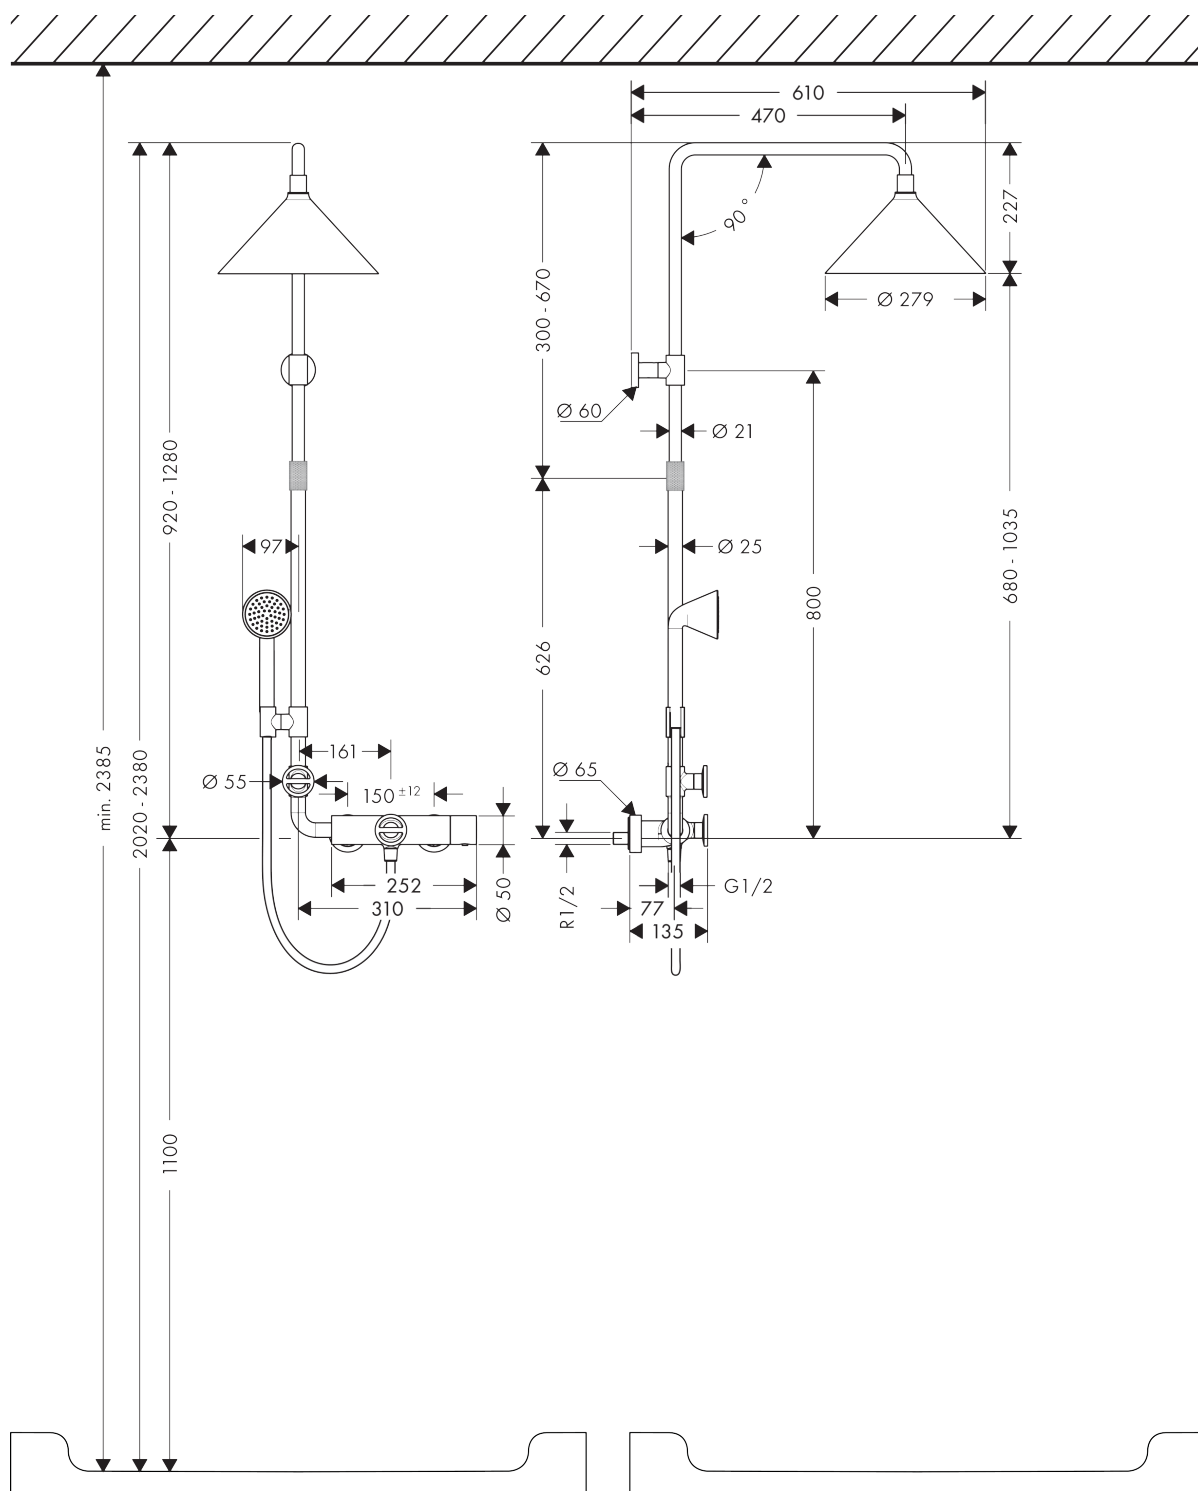

**AXOR Showers/Front**  
**Showerpipe med termostat og hovedbruser 240 2jet**  
 Overflader : krom Art.Nr.: 26020000

### Kendetegn

- består af: hovedbruser, håndbruser, brusetermostat, bruserslange, glider
- hovedbruser Raindance Select S 240 2jet
- bruserstørrelse: 279 mm
- kugleled: hovedbruser justerbar i vinkel
- Individuelt højdejusterbar hovedbruser med drejelås. 300 mm regulerbar
- stråletype: Rain, RainAir
- vælg stråletype komfortabelt med tryk på Select-knap
- gennemstrømsmængde RainAir (ved 3 bar): 14 l/min
- gennemstrømsmængde Rain (ved 3 bar): 15 l/min
- forkromet stråleskive
- brusearmlængde: 400 mm
- svingbar brusearm
- sikkerhedsspærre ved 40°C
- justerbar varmtvandsbegrænsning
- betjening med drejeregreb
- monteringsstype: frembygget installation
- tilslutningsstørrelse DN15
- tilslutningsgevind G ½
- stikmål 150 mm ± 12 mm
- højdejusterbar håndbruserholder
- stigerør kan ikke afkortes
- PA-IX 28539/IOB
- ACS 19 ACC LY 410, valide jusqu'au 18.09.2024
- WRAS 1702025
- WRAS 1702025
- WRAS 1702025
- JWWA C-279

**Produktbillede**

**Måltegning**

**Gennemløbsdiagram**

**AXOR Showers/Front**  
**Showerpipe med termostat og hovedbruser 240 2jet**  
 Overflader : krom Art.Nr.: 26020000

**Monteringseksempel**

**AXOR Showers/Front**  
**Showerpipeline med termostat og hovedbruser 240 2jet**  
 Overflader : krom Art.Nr.: 26020000

**Sprængskitse**

Konstruktionsår: >11/13

**AXOR Showers/Front**  
**Showerpipen med termostat og hovedbruser 240 2jet**  
 Overflader : krom Art.Nr.: 26020000