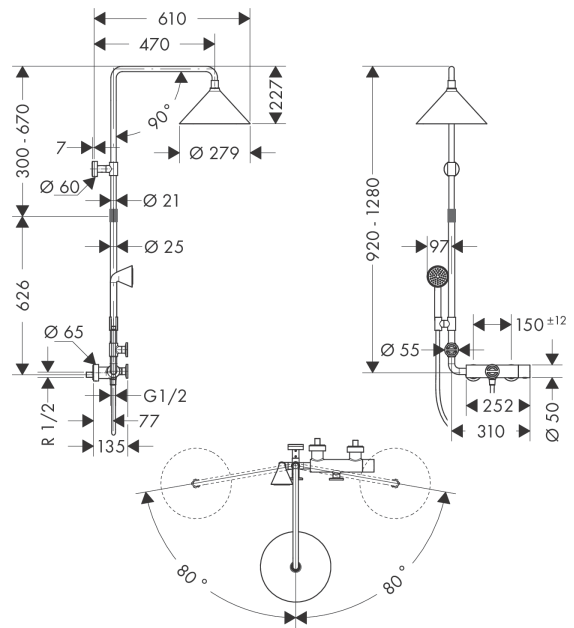

### Kendetegn

- består af: hovedbruser, håndbruser, brusetermostat, bruserslange, glider
- hovedbruser Raindance Select S 240 2jet
- bruserstørrelse: 279 mm
- kugleled: hovedbruser justerbar i vinkel
- Individuelt højdejusterbar hovedbruser med drejelås. 300 mm regulerbar
- stråletype: Rain, RainAir
- vælg stråletype komfortabelt med tryk på Select-knap
- gennemstrømsmængde RainAir (ved 3 bar): 14 l/min
- gennemstrømsmængde Rain (ved 3 bar): 15 l/min
- forkromet stråleskive
- brusearmlængde: 400 mm
- svingbar brusearm
- sikkerhedsspærre ved 40°C
- justerbar varmtvandsbegrænsning
- betjening med drejeregreb
- monteringsstype: frembygget installation
- tilslutningsstørrelse DN15
- tilslutningsgevind G ½
- stikmål 150 mm ± 12 mm
- højdejusterbar håndbruserholder
- stigerør kan ikke afkortes
- PA-IX 28539/IOB
- ACS 19 ACC LY 410, valide jusqu'au 18.09.2024
- WRAS 1702025
- WRAS 1702025
- WRAS 1702025
- JWWA C-279

**Produktbillede**

**Måltegning**

**Gennemløbsdiagram**

**AXOR Showers/Front**  
**Showerpipe med termostat og hovedbruser 240 2jet**  
 Overflader : krom Art.Nr.: 26020000

**Monteringseksempel**

**AXOR Showers/Front**  
**Showerpipeline med termostat og hovedbruser 240 2jet**  
 Overflader : krom Art.Nr.: 26020000

**Sprængskitse**

Konstruktionsår: >11/13

**AXOR Showers/Front**  
**Showerpipen med termostat og hovedbruser 240 2jet**  
 Overflader : krom Art.Nr.: 26020000