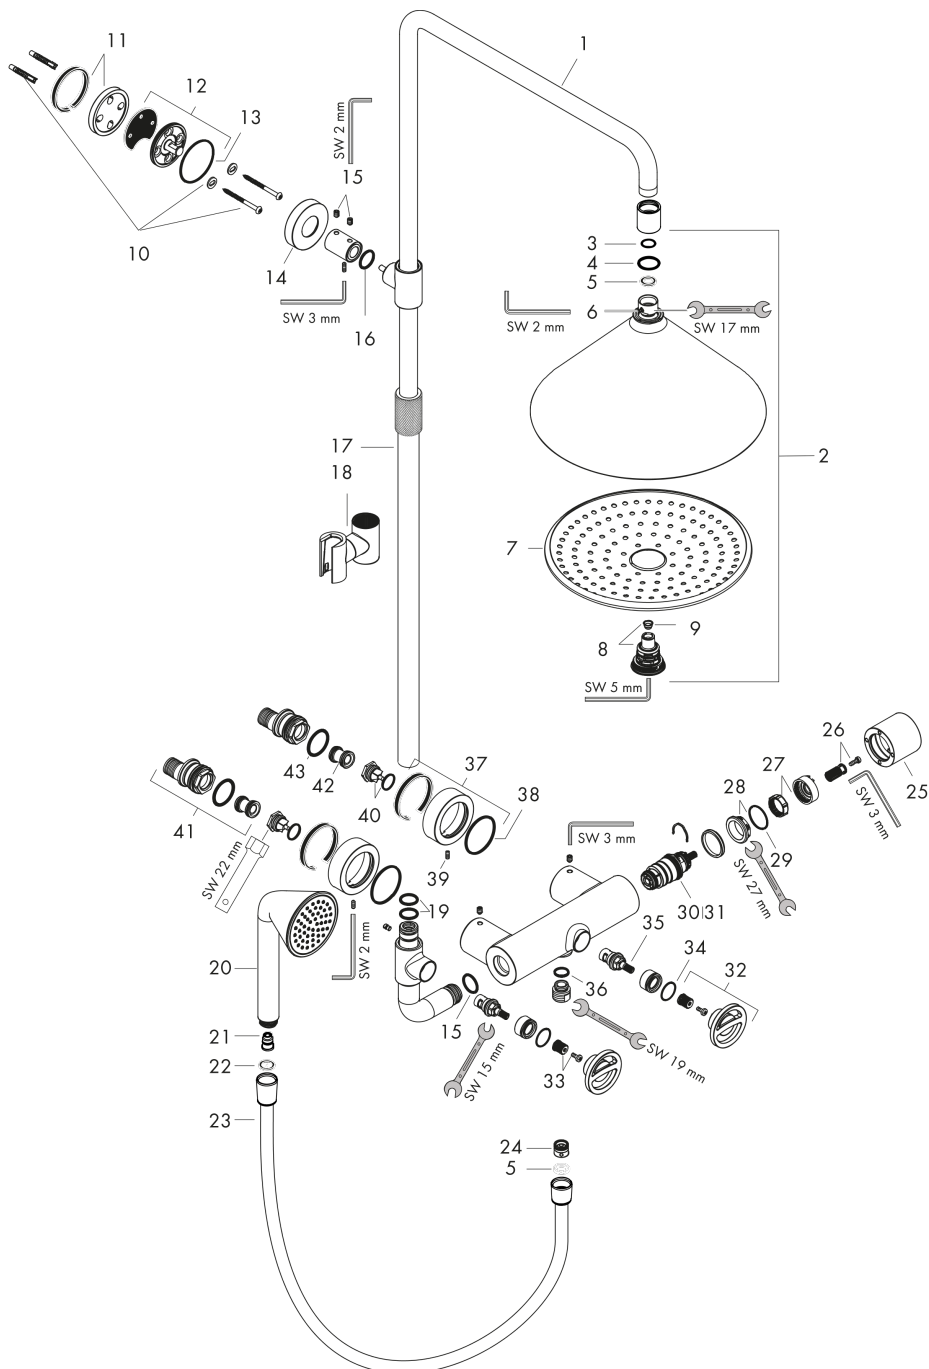

AXOR Showers/Front
Showerpipeline med termostat og hovedbruser 240 2jet
Overflader : krom Art.Nr.: 26020000

Sprængskitse

Konstruktionsår: >11/13

AXOR Showers/Front
Showerpipen med termostat og hovedbruser 240 2jet
Overflader : krom Art.Nr.: 26020000

Reservedelsliste

Konstruktionsår: >11/13

Pos.	Beskrivelse	Art.Nr.	PC	PU
1	Bruserbøjning	92242000	20	1
2	Hovedbruser	26022000	98	1
3	O-ring 21x3	98182000	2	1
4	O-ring 27x3	92503000	6	1
5	Tætning	98058000	1	1
6	Tapskruer M4x6	97767000	1	1
7	Stråleskive kpl.	92192000	14	1
8	Omskifter kpl.	92387000	11	1
9	Si	97735000	1	1
10	Befæstelsesdele	96179000	4	1
11	Fliseafstandsstykke	95239000	5	1
12	Vægflange	95688000	8	1
13	O-ring 50x2	98187000	1	1
14	Roset Ø 60 mm	92229000	16	1
15	Tapskruer M6x8	97810000	1	1
16	O-ring 20x2,5	92602000	2	1
17	Rør	92243000	20	1
18	Glider kompl.	95480000	12	1
19	O-ring 17x2,5	98387000	1	1
20	Håndbruser	26025000	98	1
21	Gennemløbsbegrænser (9 l/min)	95659000	3	1
22	Sitætning	94246000	1	1
23	Bruserslange Isiflex'B 1,60 m	28276000	98	1
24	Kontraventil	97980000	8	1
25	Termostatgreb	92231000	15	1
26	Snapindsats med skrue	98290000	3	1
27	Ansatskive	92232000	10	1
28	Møtrik	98913000	6	1
29	O-ring 26x1,5	98390000	1	1
30	Temperatur reguleringsenhed	98282000	14	1
31	Reguleringsenhed til forbyttede tilslutninger	92373000	18	1
32	Greb	92233000	11	1
33	Snapindsats med skrue	98932000	5	1
34	O-ring 21x1,5	98219000	1	1