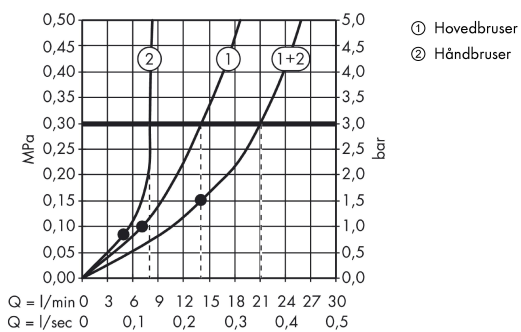

Gennemløbsdiagram