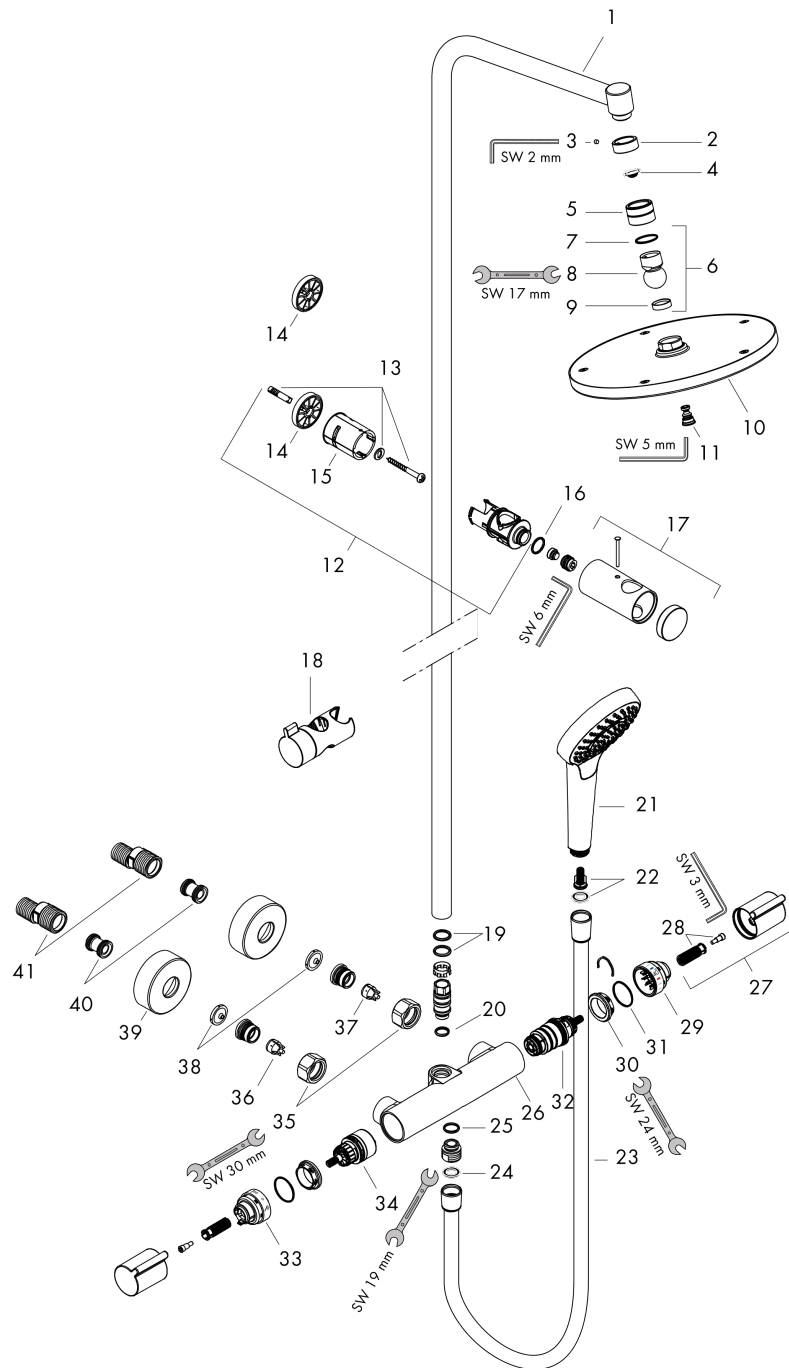

MySelect S

Showerpipen 240 1jet med termostat

Overflader : hvid/krom Art.Nr.: 26758400

Reservedelsliste

Konstruktionsår: >05/15

Pos.	Beskrivelse	Art.Nr.	PC	PU
1	Rør 1070 mm	92444000	16	1
2	Sikringsring	98942000	6	1
3	Tapskrue M4x6	97767000	1	1
4	Sitætning	94246000	1	1
5	Møtrik	97958000	2	1
6	Kugleled	97331000	4	1
7	Glidering	97536000	2	1
8	Kugleled	97552000	6	1
9	Tætning	97606000	2	1
10	Hovedbruser Ø 240 mm	98855000	22	1
11	Luftdyse	95794000	8	1
12	Monteringsbeslag	95365000	6	1
13	Befæstelsesdele	96179000	4	1
14	Fliseafstandsstykke	95163000	5	1
15	Monteringsbeslag	95406000	7	1
16	O-ring 15x2	98163000	1	1
17	Afdækning	92520000	11	1
18	Glider kompl.	92366000	9	1
19	O-ring 15x2,5	98131000	1	1
20	O-ring 12x2,25	98382000	1	1
21	Håndbruser	26636400	98	1
22	Filterindsats	97708000	2	1
23	Bruserslange Isiflex'B 1,60 m	28276000	98	1
24	Tætning	98058000	1	1
25	O-ring 14x2	98129000	1	1
26	Termostat	92555000	19	1
27	Greb	92200000	11	1
28	Snapindsats med skrue	95843000	3	1
29	Ansatskive	92199000	13	1
30	Møtrik	98913000	6	1
31	O-ring 26x1,5	98390000	1	1
32	Temperatur reguleringsenhed	98282000	14	1
33	Ansatskive til lukkeenhed	95927000	8	1
34	Afspærringsventil inkl. omskifter	98283000	12	1
35	Møtrikker sæt	96157000	8	1
36	Kontraventil (trykfast op til 2 MPa)	93136000	8	1
37	Kontraventil	96737000	8	1
38	Sitætning	96922000	3	1
39	Roset Ø 68 mm	96467000	6	1
40	Lyddæmper	96429000	2	1
41	S-tilslutning sæt (±12 mm)	94140000	10	1