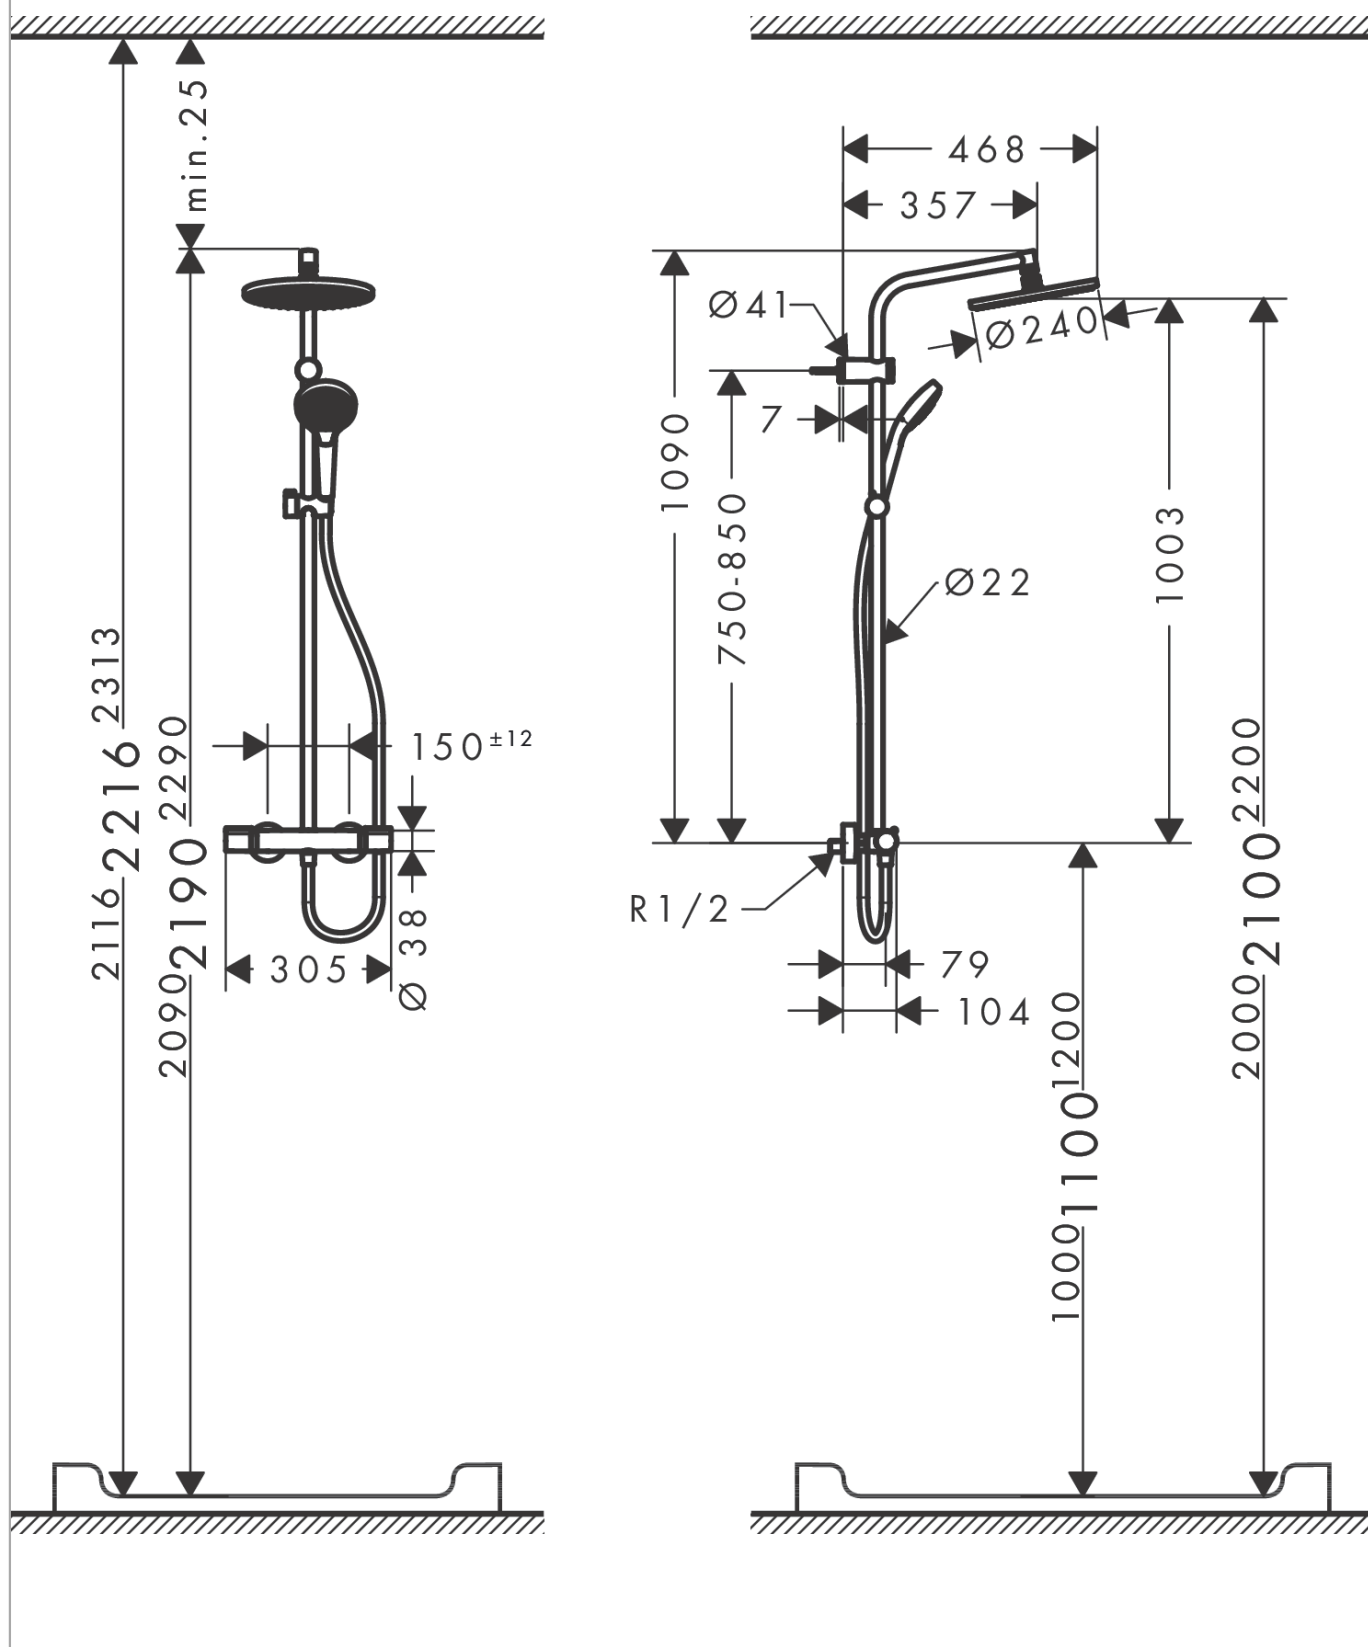

MySelect S

Showerspipe 240 1jet med termostat

Overflader : hvid/krom Art.Nr.: 26758400

Monteringseksempel