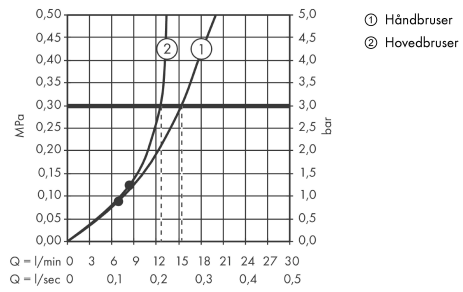

MySelect S

Showerpipe 240 1jet med termostat

Overflader : hvid/krom Art.Nr.: 26758400

Beskrivelse

Kendetegn

- består af: hovedbruser, håndbruser, brusetermostat, bruserslange, glider
- bruserstørrelse: 240 mm
- hovedbruser justerbar i vinkel
- stråletype: RainAir
- gennemstrømsmængde RainAir (ved 3 bar): 12 l/min
- brusearmlængde: 380 mm
- svingbar brusearm
- termostat Versostat
- sikkerhedsspærre ved 40°C
- justerbar varmtvandsbegrænsning
- betjening med drejeregreb
- monteringsstype: frembygget installation
- tilslutningsstørrelse DN15
- tilslutningsgevind G ½
- stikmål 150 mm ± 12 mm
- stigerør kan ikke afkortes
- ACS 17 ACC NY 313, valide jusqu'au 26.09.2022

Teknologi

Produktbillede

Måltegning

MySelect S

Showerspipe 240 1jet med termostat

Overflader : hvid/krom Art.Nr.: 26758400

Gennemløbsdiagram

MySelect S