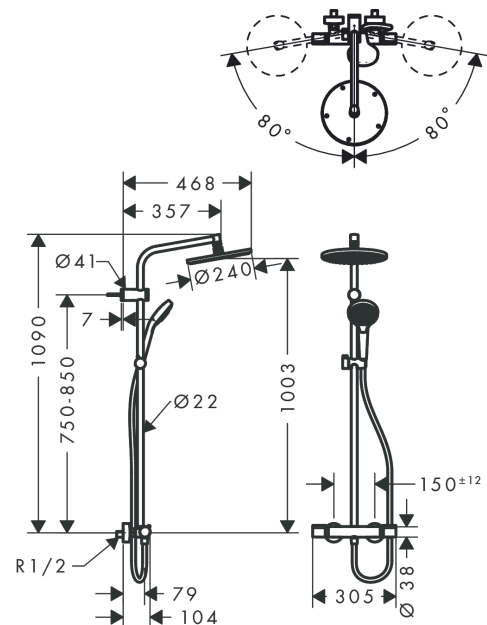

MySelect S

Showerpipe 240 1jet med termostat

Overflader : hvid/krom Art.Nr.: 26758400

Beskrivelse

Kendetegn

- består af: hovedbruser, håndbruser, brusetermostat, bruserslange, glider
- bruserstørrelse: 240 mm
- hovedbruser justerbar i vinkel
- stråletype: RainAir
- gennemstrømsmængde RainAir (ved 3 bar): 12 l/min
- brusearmlængde: 380 mm
- svingbar brusearm
- termostat Versostat
- sikkerhedsspærre ved 40°C
- justerbar varmtvandsbegrænsning
- betjening med drejeregreb
- monteringsstype: frembygget installation
- tilslutningsstørrelse DN15
- tilslutningsgevind G ½
- stikmål 150 mm ± 12 mm
- stigerør kan ikke afkortes
- ACS 17 ACC NY 313, valide jusqu'au 26.09.2022

Teknologi

Produktbillede

Måltegning

MySelect S

Showerspipe 240 1jet med termostat

Overflader : hvid/krom Art.Nr.: 26758400

Gennemløbsdiagram

MySelect S

Showerspipe 240 1jet med termostat

Overflader : hvid/krom Art.Nr.: 26758400

Monteringseksempel

MySelect S

Showrpipe 240 1jet med termostat

Overflader : hvid/krom Art.Nr.: 26758400

Sprængskitse

Konstruktionsår: >05/15