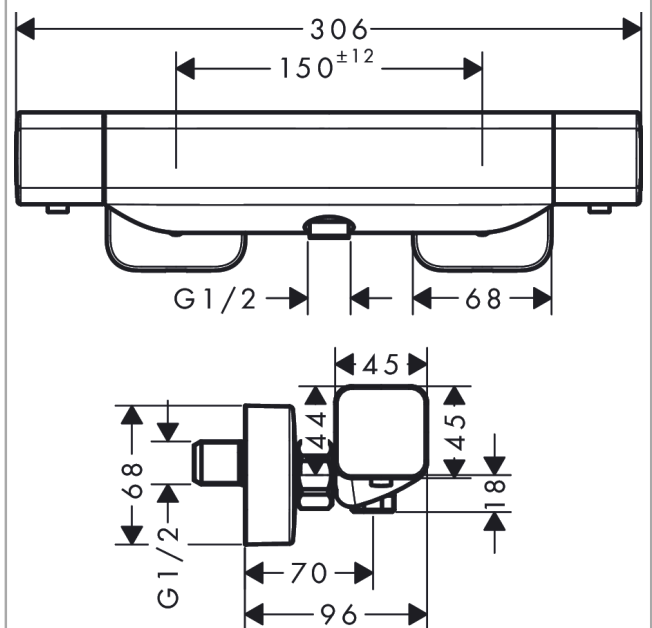

#### Kendetegn

- 1 udtag
- stikmål: 150 mm ± 12 mm
- Ecostop-knap begrænser vandforbrug til 9 l/min
- termostatkartusche
- sikkerhedsspærre ved 40°C
- mulighed for temperaturbegrænsning
- kontraventil
- med lyddæmper
- materiale greb: metal
- inklusiv smudsfangsi
- ACS 19 ACC NY 059, valide jusqu'au 19.02.2024

### Måltegning