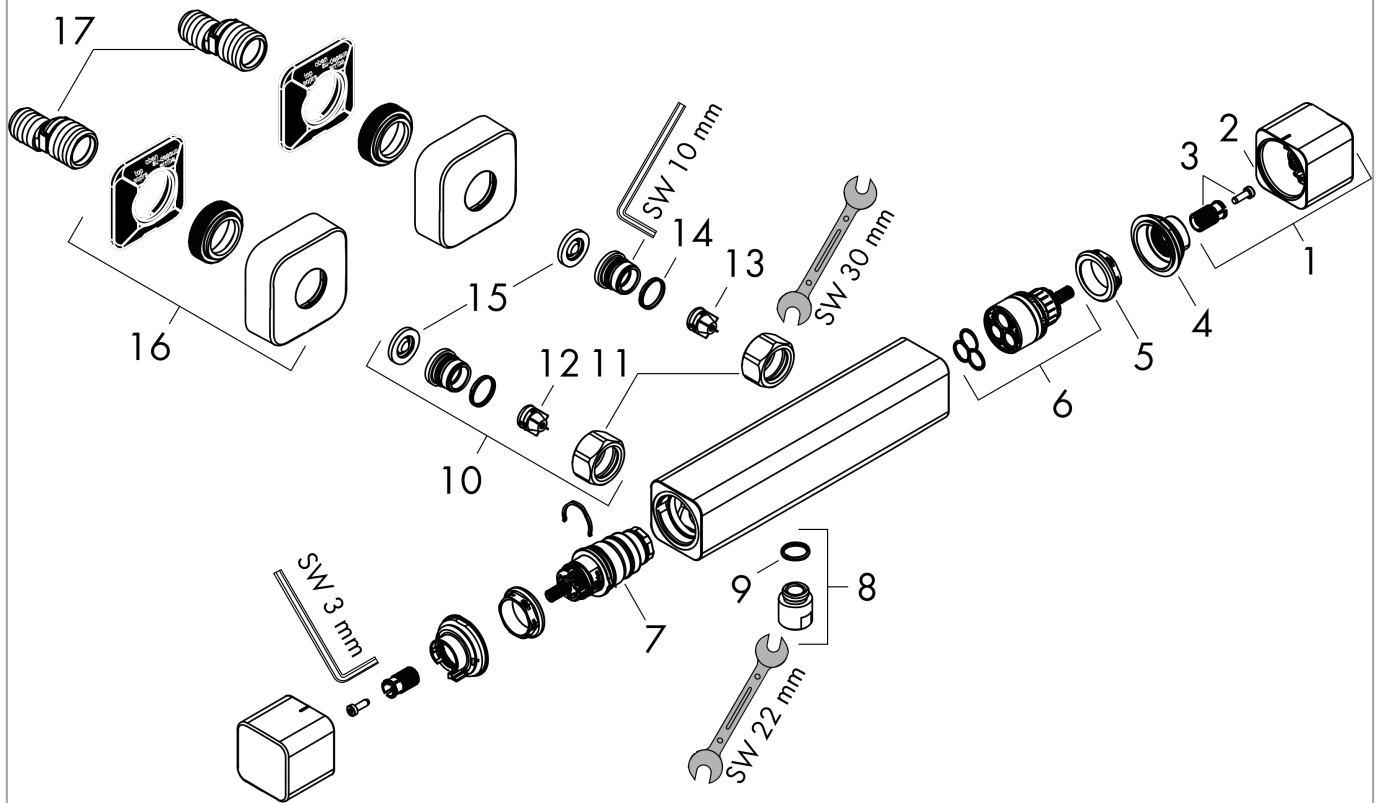

### Måltegning

### Gennemløbsdiagram

Shower outlet with 1B-resistance

**Ecostat E**  
**Brusetermostat med forskruninger og rosetter**  
 Overflader : krom Art.Nr.: 15773000

**Sprængskitse**

Konstruktionsår: >08/19

**Ecostat E****Brusermostat med forskruninger og rosetter**

Overflader : krom Art.Nr.: 15773000

**Reservedelsliste**

Konstruktionsår: &gt;08/19

Pos.	Beskrivelse	Art.Nr.	PC	PU
1	Greb	93520000	14	1
2	Trykknop	92848000	2	1
3	Snapindsats med skrue	93228000	2	1
4	Ansatsskive	93519000	1	1
5	Møtrik	98913000	6	1
6	Lukkeenhed	95800000	12	1
7	Temperatur reguleringsenhed	98282000	14	1
8	Tilslutningsnippel	95392000	6	1
9	O-ring 14x2	98129000	1	1
10	Tilslutning sæt	94285000	98	1
11	Møtrikker sæt	96157000	8	1
12	Kontraventil (trykfast op til 2 MPa)	93136000	8	1
13	Kontraventil	96737000	8	1
14	O-ring 17x1,5	98137000	1	1
15	Sitætning	96922000	3	1
16	Roset	93518000	7	1
17	S-tilslutning sæt (±12 mm)	94140000	10	1