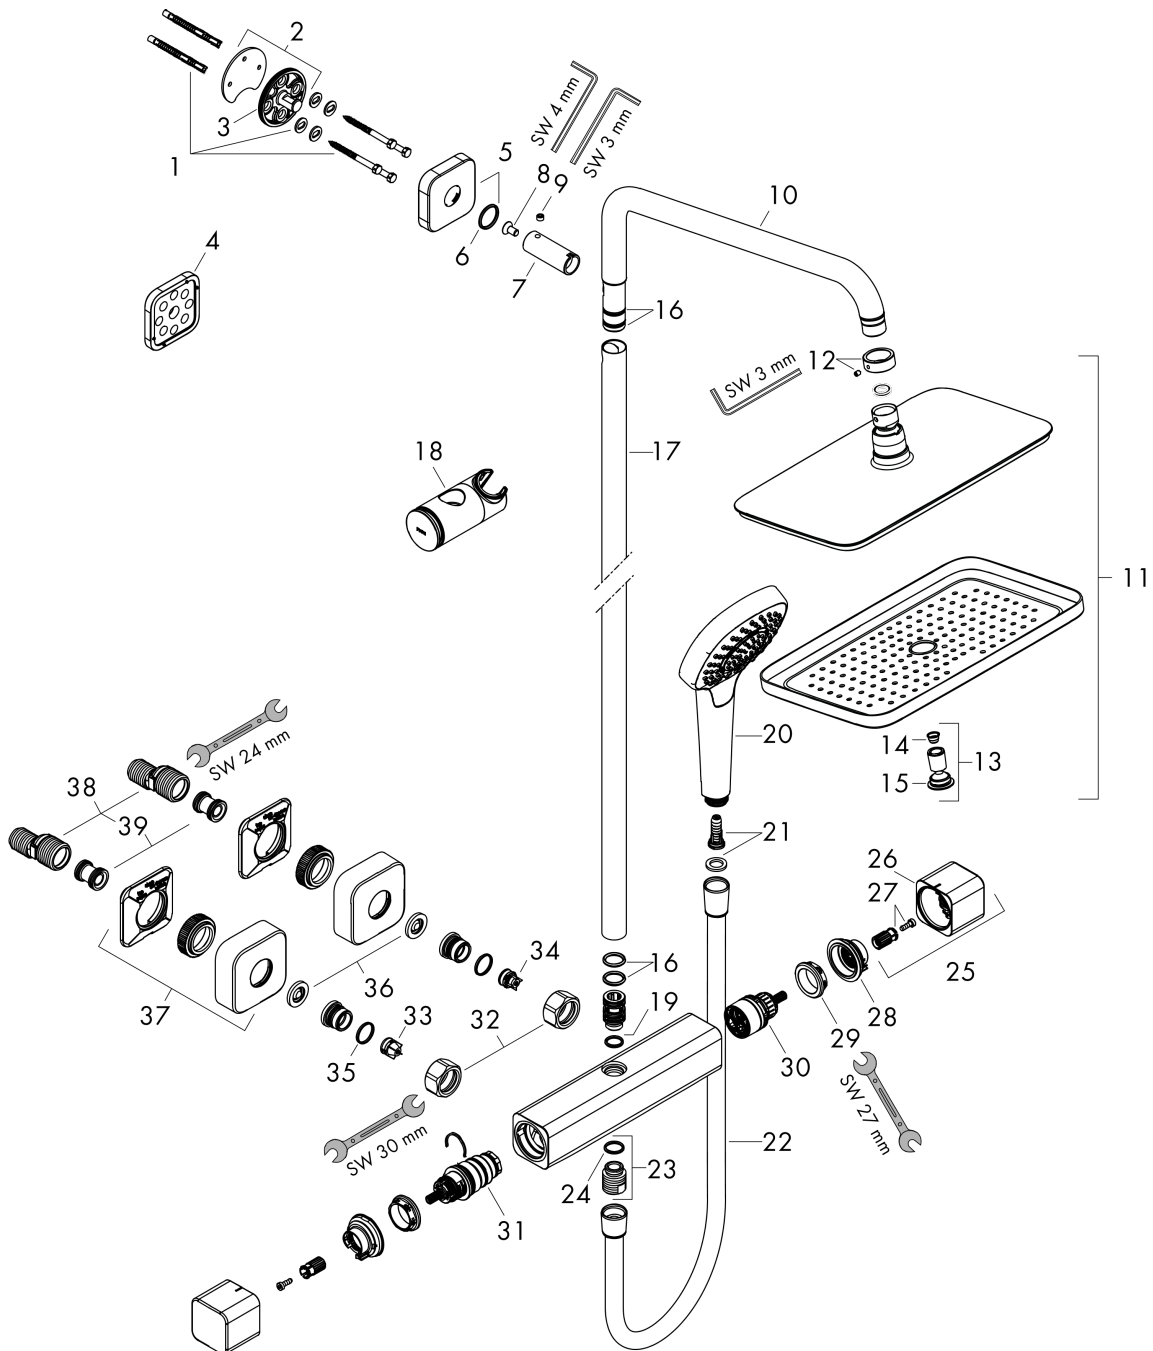

Croma E

Showerpipe 280 1jet med termostat

Overflader : krom Art.Nr.: 27630000

Beskrivelse

Kendetegn

- består af: hovedbruser, håndbruser, brusetermostat, bruserslange, glider
- maksimal gennemstrømsmængde ved 3 bar: 15 l/min
- bruserstørrelse: 280 mm
- kugleled: hovedbruser justerbar i vinkel
- stråletype: RainAir
- svingbar brusearm
- termostat Ecostat E
- sikkerhedsspærre ved 40°C
- monteringstype: frembygget installation
- stikmål 150 mm ± 12 mm
- højdejusterbar håndbruserholder med Select-knap
- stigerør kan afkortes
- ACS 19 ACC NY 097, valide jusqu'au 28.05.2024

Monteringseksempel

Croma E
Showersystem 280 1jet med termostat
 Overflader : krom Art.Nr.: 27630000

Sprængskitse

Konstruktionsår: >07/19

Croma E**Showerpipe 280 1jet med termostat**

Overflader : krom Art.Nr.: 27630000