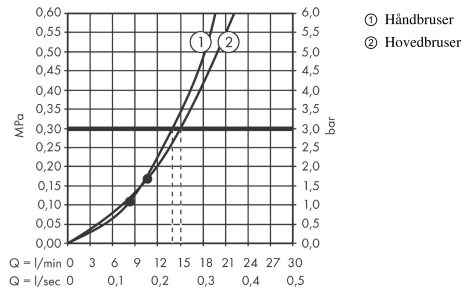

Croma E

Showerpipe 280 1jet med termostat

Overflader : krom Art.Nr.: 27630000

Beskrivelse

Kendetegn

- består af: hovedbruser, håndbruser, brusetermostat, bruserslange, glider
- maksimal gennemstrømsmængde ved 3 bar: 15 l/min
- bruserstørrelse: 280 mm
- kugleled: hovedbruser justerbar i vinkel
- stråletype: RainAir
- svingbar brusearm
- termostat Ecostat E
- sikkerhedsspærre ved 40°C
- monteringstype: frembygget installation
- stikmål 150 mm ± 12 mm
- højdejusterbar håndbruserholder med Select-knap
- stigerør kan afkortes
- ACS 19 ACC NY 097, valide jusqu'au 28.05.2024

Teknologi

Designpriser

reddot award 2019
winner

Produktbillede

Måltegning

Croma E
Showerspipe 280 1jet med termostat
 Overflader : krom Art.Nr.: 27630000

Gennemløbsdiagram

Croma E
Showerpip 280 1jet med termostat
 Overflader : krom Art.Nr.: 27630000