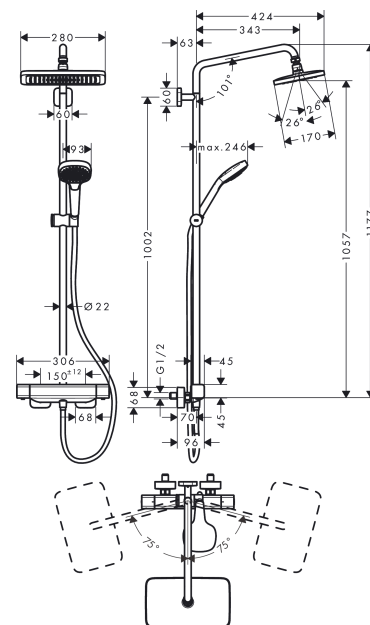

Croma E

Showerpipe 280 1jet med termostat

Overflader : krom Art.Nr.: 27630000

Beskrivelse

Kendetegn

- består af: hovedbruser, håndbruser, brusetermostat, bruserslange, glider
- maksimal gennemstrømsmængde ved 3 bar: 15 l/min
- bruserstørrelse: 280 mm
- kugleled: hovedbruser justerbar i vinkel
- stråletype: RainAir
- svingbar brusearm
- termostat Ecostat E
- sikkerhedsspærre ved 40°C
- monteringstype: frembygget installation
- stikmål 150 mm ± 12 mm
- højdejusterbar håndbruserholder med Select-knap
- stigerør kan afkortes
- ACS 19 ACC NY 097, valide jusqu'au 28.05.2024

Teknologi

Designpriser

reddot award 2019
winner

Produktbillede

Måltegning

Croma E
Showerspipe 280 1jet med termostat
 Overflader : krom Art.Nr.: 27630000

Gennemløbsdiagram

Croma E
Showerpip 280 1jet med termostat
 Overflader : krom Art.Nr.: 27630000

Monteringseksempel

Croma E
Showersystem 280 1jet med termostat
 Overflader : krom Art.Nr.: 27630000

Sprængskitse

Konstruktionsår: >07/19

Croma E**Showerpipe 280 1jet med termostat**

Overflader : krom Art.Nr.: 27630000