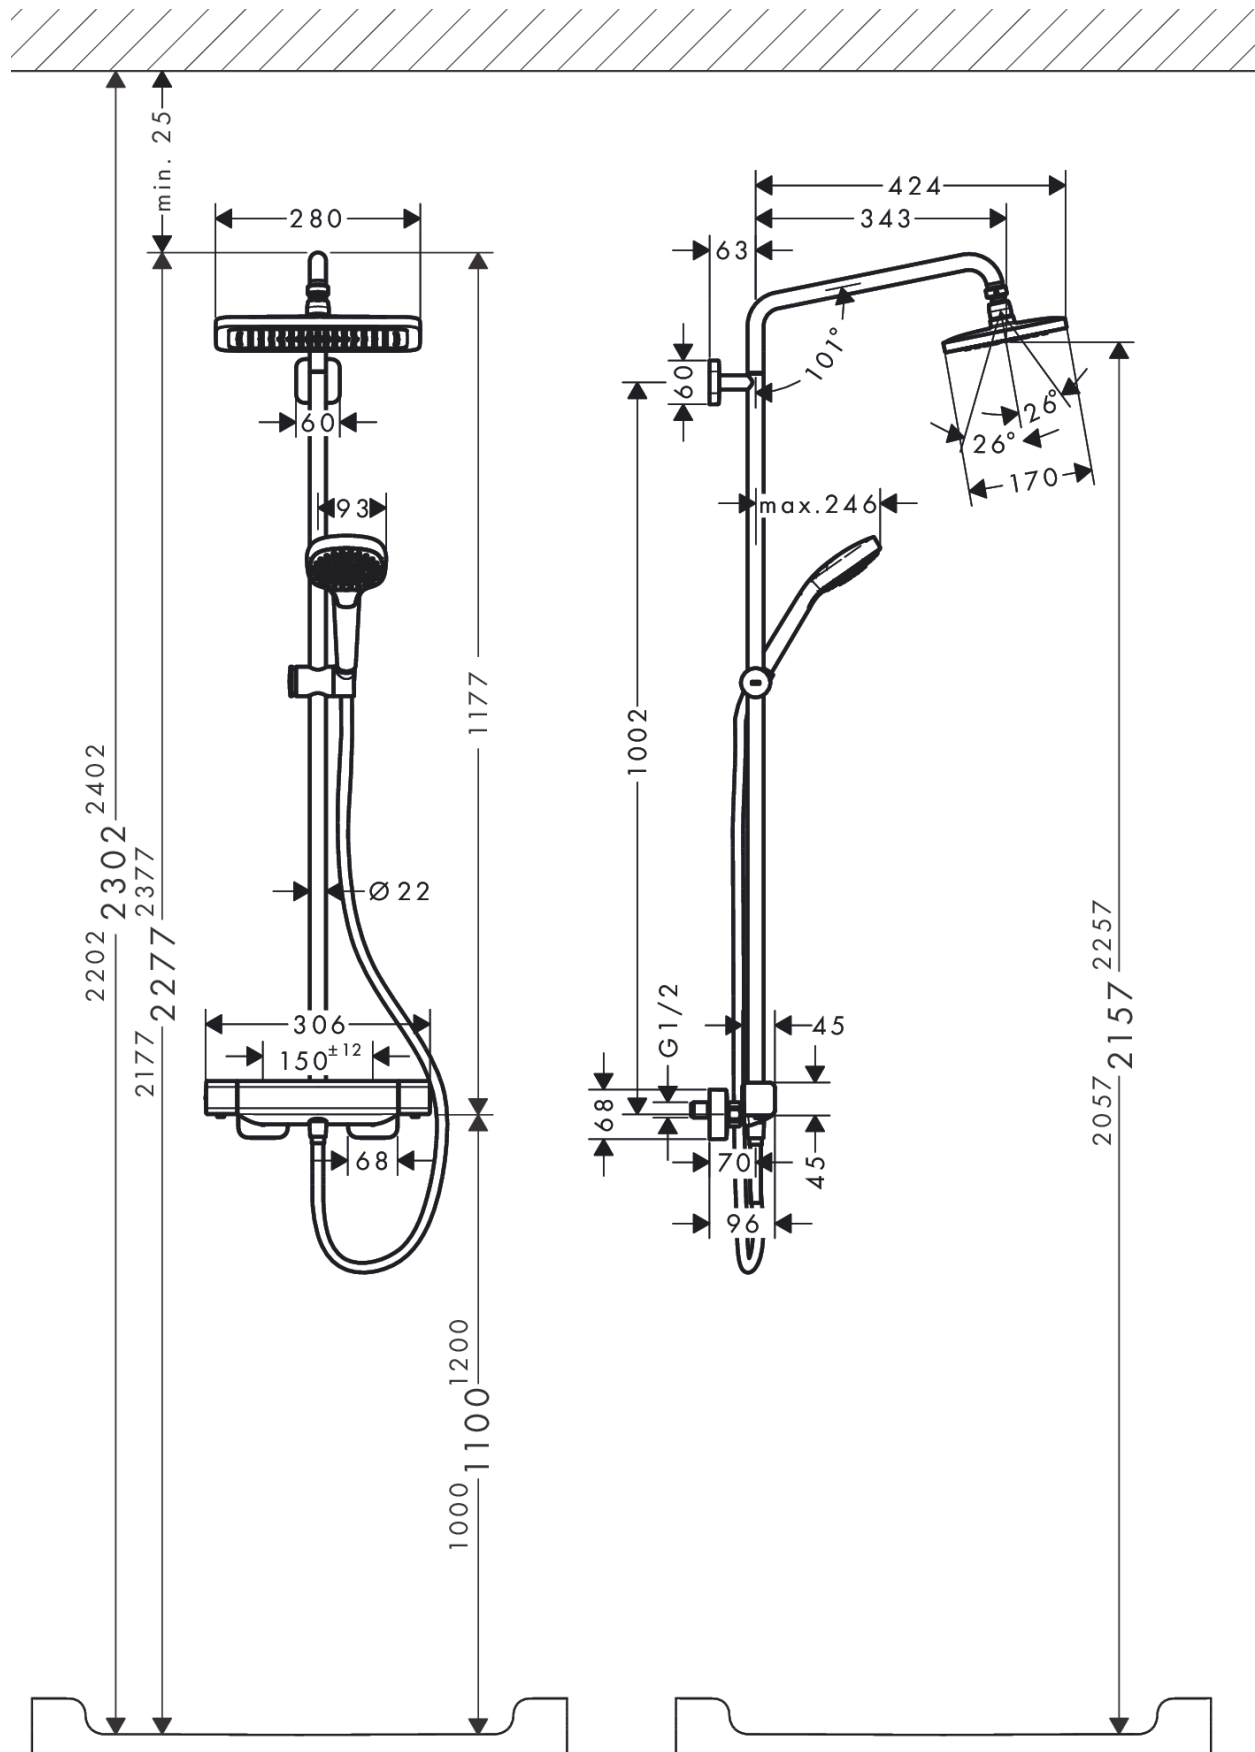

Croma E

Showerpipe 280 1jet med termostat

Overflader : krom Art.Nr.: 27630000

Beskrivelse

Kendetegn

- består af: hovedbruser, håndbruser, brusetermostat, bruserslange, glider
- maksimal gennemstrømsmængde ved 3 bar: 15 l/min
- bruserstørrelse: 280 mm
- kugleled: hovedbruser justerbar i vinkel
- stråletype: RainAir
- svingbar brusearm
- termostat Ecostat E
- sikkerhedsspærre ved 40°C
- monteringstype: frembygget installation
- stikmål 150 mm ± 12 mm
- højdejusterbar håndbruserholder med Select-knap
- stigerør kan afkortes
- ACS 19 ACC NY 097, valide jusqu'au 28.05.2024

Teknologi

Designpriser

reddot award 2019
winner

Produktbillede

Måltegning

Croma E
Showerspipe 280 1jet med termostat
 Overflader : krom Art.Nr.: 27630000

Gennemløbsdiagram

Croma E
Showerpip 280 1jet med termostat
 Overflader : krom Art.Nr.: 27630000

Monteringseksempel

Croma E
Showersystem 280 1jet med termostat
 Overflader : krom Art.Nr.: 27630000

Sprængskitse

Konstruktionsår: >07/19

Croma E**Showerpipe 280 1jet med termostat**

Overflader : krom Art.Nr.: 27630000