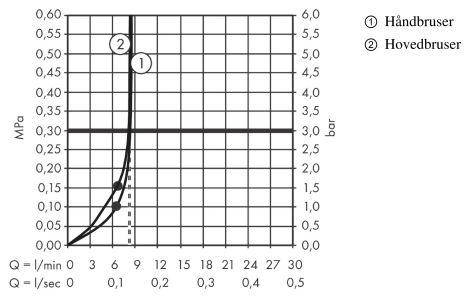

**Croma E**  
**Showerpipe 280 1jet EcoSmart med termostat**  
 Overflader : krom Art.Nr.: 27660000

**Gennemløbsdiagram**

**Croma E**  
**Showerpipe 280 1jet EcoSmart med termostat**  
 Overflader : krom Art.Nr.: 27660000

**Monteringseksempel**

**Croma E**  
**Showrpipe 280 1jet EcoSmart med termostat**  
 Overflader : krom Art.Nr.: 27660000

**Sprængskitse**

Konstruktionsår: >04/19

**Croma E**  
**Showerpipe 280 1jet EcoSmart med termostat**  
 Overflader : krom Art.Nr.: 27660000