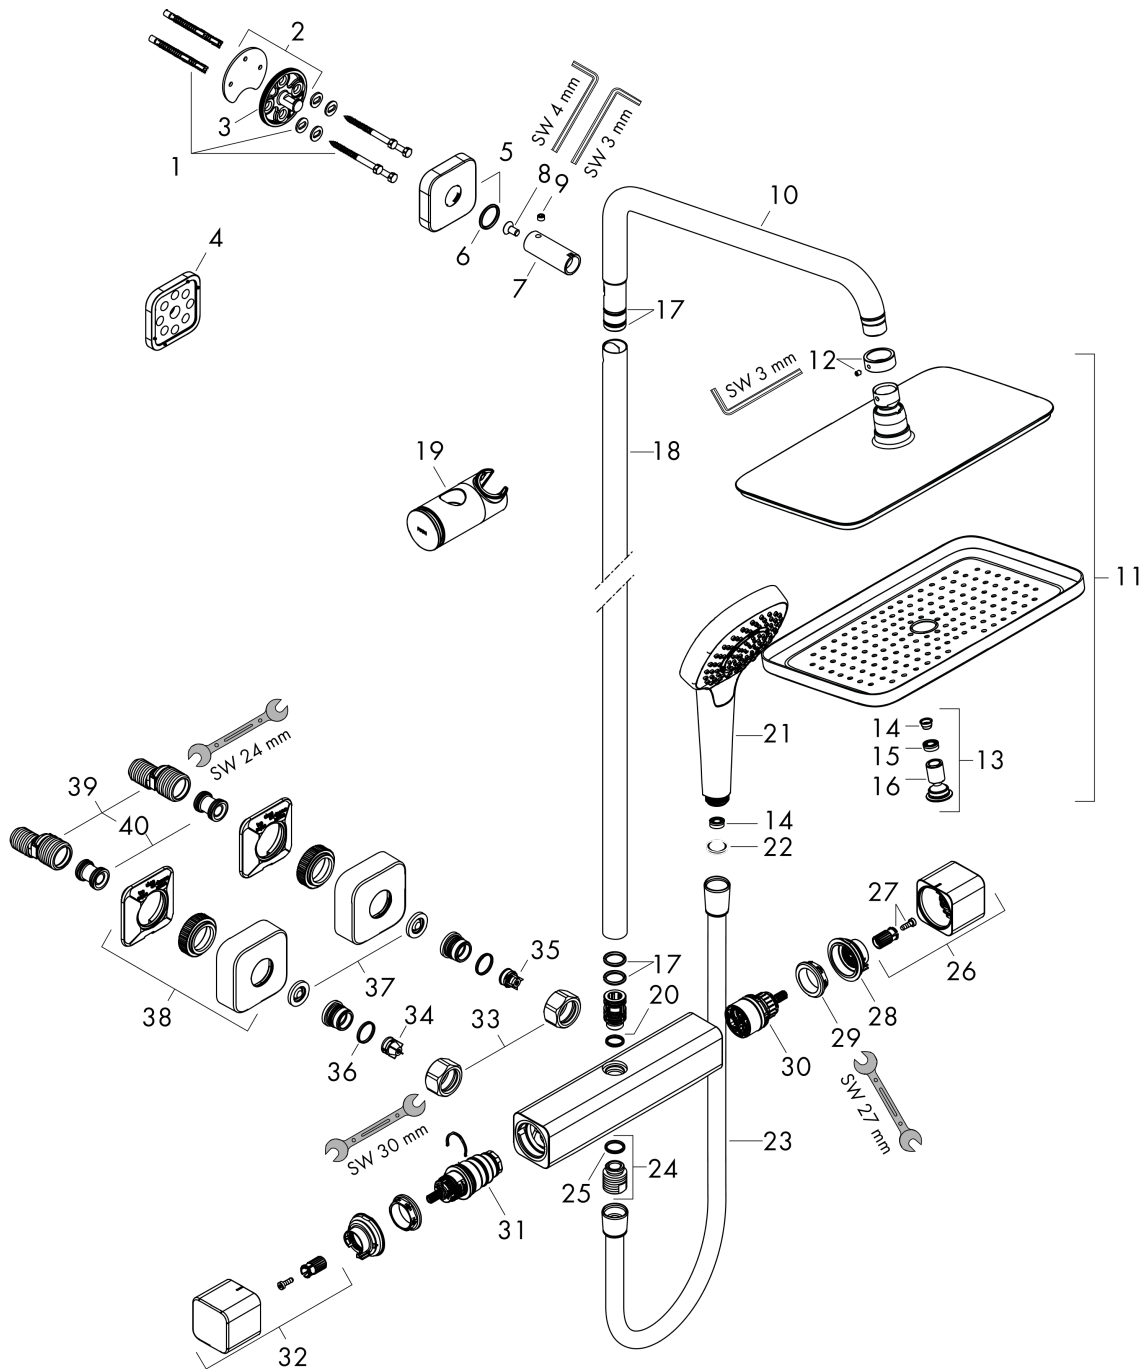

**Croma E**  
**Showerpipe 280 1jet EcoSmart med termostat**  
 Overflader : krom Art.Nr.: 27660000

**Gennemløbsdiagram**

**Croma E**  
**Showerpipe 280 1jet EcoSmart med termostat**  
 Overflader : krom Art.Nr.: 27660000

**Monteringseksempel**

**Croma E**  
**Showrpipe 280 1jet EcoSmart med termostat**  
 Overflader : krom Art.Nr.: 27660000

**Sprængskitse**

Konstruktionsår: >04/19

**Croma E**  
**Showerpipe 280 1jet EcoSmart med termostat**  
 Overflader : krom Art.Nr.: 27660000

### Reservedelsliste

Konstruktionsår: >04/19

Pos.	Beskrivelse	Art.Nr.	PC	PU
1	Befæstelsesdele	98716000	5	1
2	Vægflange	95688000	8	1
3	O-ring 50x2	98187000	1	1
4	Fliseafstandsstykke	93527000	7	1
5	Roset	93526000	0	1
6	O-ring 20x2	98165000	1	1
7	Hylster	92166000	9	1
8	Skruer	92137000	2	1
9	Tapskrue M6x5	98447000	1	1
10	Bruserbøjning	95985000	15	1
11	Hovedbruser	26258000	98	1
12	Sikringsring	98942000	6	1
13	Luftdyse	95416000	9	1
14	Si	97735000	1	1
15	Gennemløbsbegrænser (9 l/min)	95659000	3	1
16	O-ring 7x2	98419000	1	1
17	O-ring 15x2,5	98131000	1	1
18	Rør 973 mm	92468000	15	1
19	Glider kompl.	93517000	14	1
20	O-ring 12x2,25	98382000	1	1
21	Håndbruser	26811400	98	1
22	Sitætning	94246000	1	1
23	Bruserslange Isiflex'B 1,60 m	28276000	98	1
24	Tilslutningsnippel	95392000	6	1
25	O-ring 14x2	98129000	1	1
26	Greb	93521000	0	1
27	Snapindsats med skrue	93228000	2	1
28	Ansatsskive	93630000	0	1
29	Møtrik	98913000	6	1
30	Afspærringsventil inkl. omskifter	98283000	12	1
31	Greb	93520000	14	1
32	Temperatur reguleringsenhed	98282000	14	1
33	Møtrikker sæt	96157000	8	1
34	Kontraventil (trykfast op til 2 MPa)	93136000	8	1
35	Kontraventil	96737000	8	1
36	O-ring 17x1,5	98137000	1	1
37	Sitætning	96922000	3	1
38	Roset	93518000	7	1
39	S-tilslutning sæt (±12 mm)	94140000	10	1
40	Lyddæmper	96429000	2	1