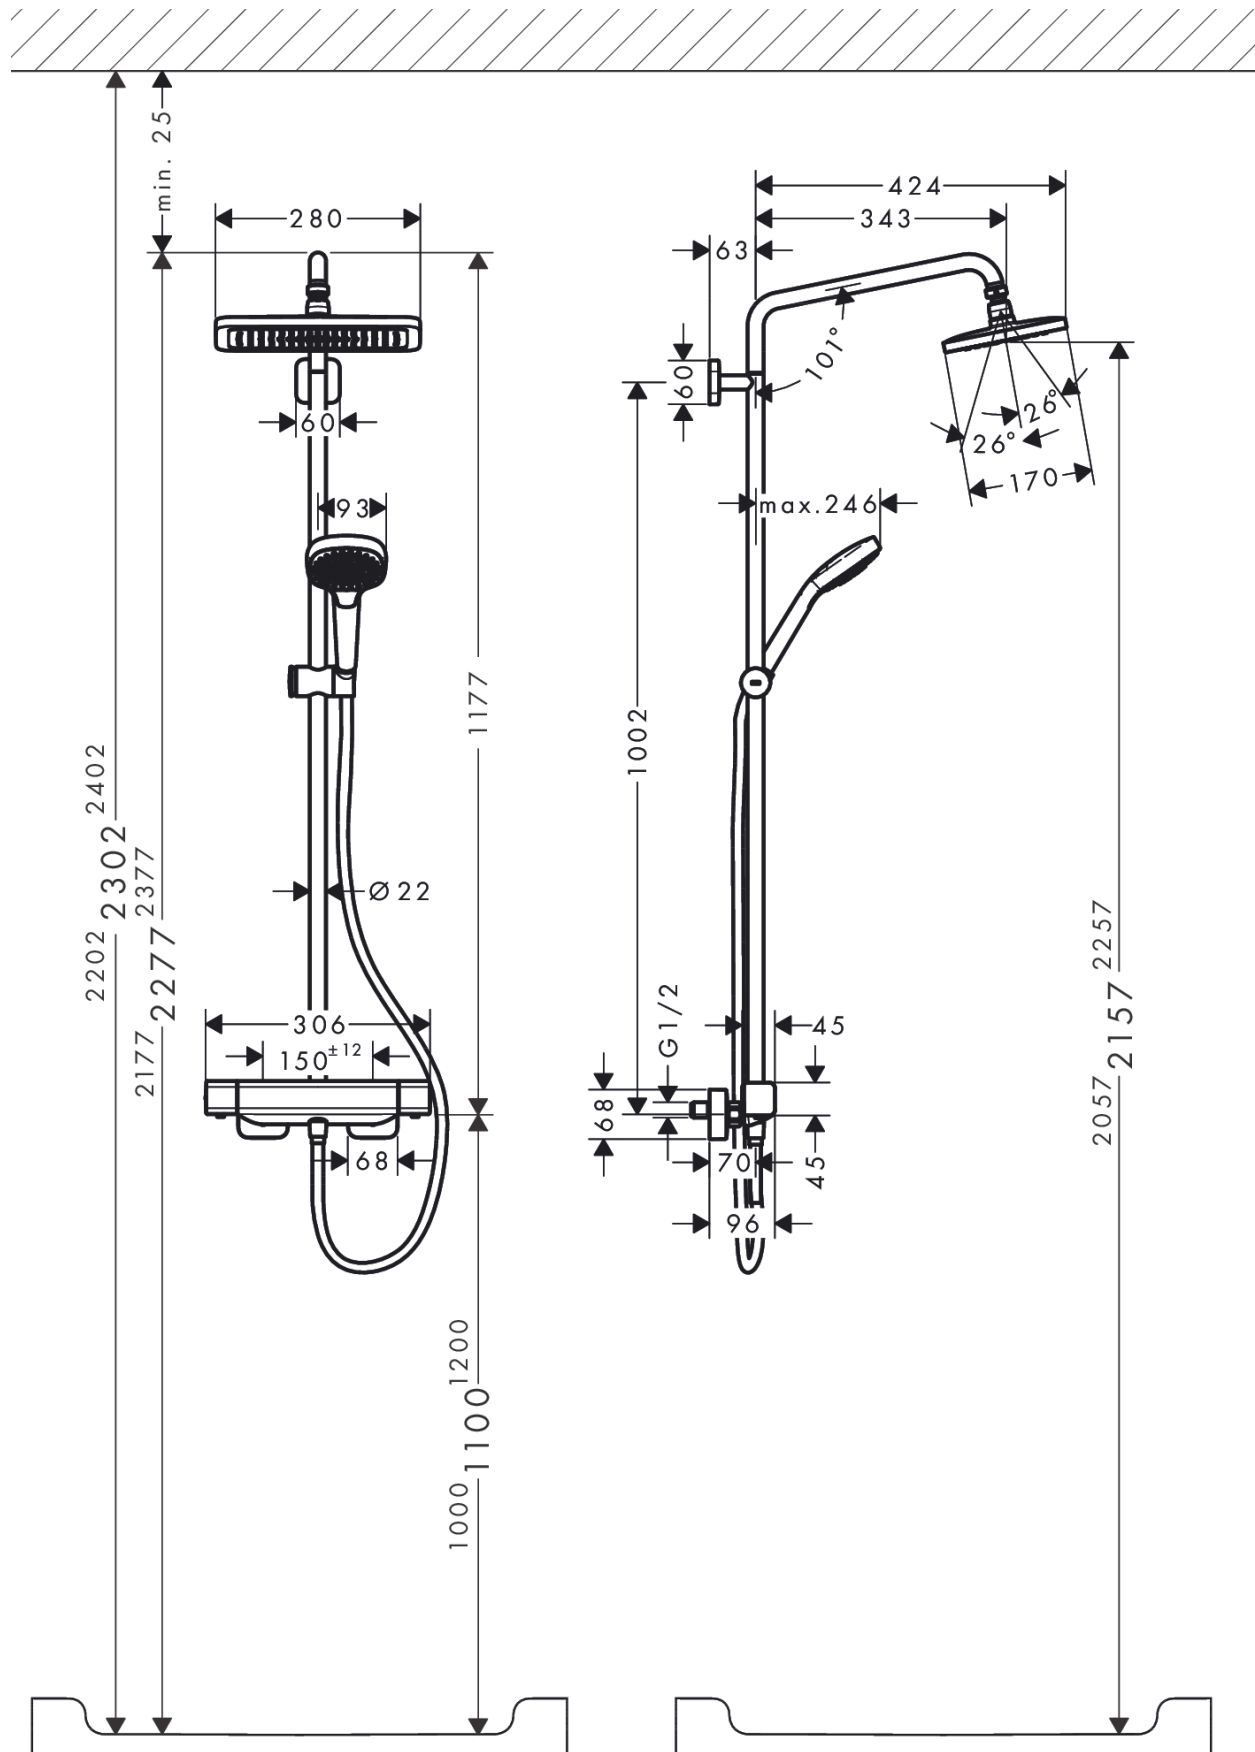

**Croma E**  
**Showerpipe 280 1jet EcoSmart med termostat**  
 Overflader : krom Art.Nr.: 27660000

**Gennemløbsdiagram**

**Croma E**  
**Showerpipe 280 1jet EcoSmart med termostat**  
 Overflader : krom Art.Nr.: 27660000

**Monteringseksempel**

**Croma E**  
**Showrpipe 280 1jet EcoSmart med termostat**  
 Overflader : krom Art.Nr.: 27660000

**Sprængskitse**

Konstruktionsår: >04/19

**Croma E**  
**Showerpipe 280 1jet EcoSmart med termostat**  
 Overflader : krom Art.Nr.: 27660000

### Reservedelsliste

Konstruktionsår: >04/19

Pos.	Beskrivelse	Art.Nr.	PC	PU
1	Befæstelsesdele	98716000	5	1
2	Vægflange	95688000	8	1
3	O-ring 50x2	98187000	1	1
4	Fliseafstandsstykke	93527000	7	1
5	Roset	93526000	0	1
6	O-ring 20x2	98165000	1	1
7	Hylster	92166000	9	1
8	Skruer	92137000	2	1
9	Tapskrue M6x5	98447000	1	1
10	Bruserbøjning	95985000	15	1
11	Hovedbruser	26258000	98	1
12	Sikringsring	98942000	6	1
13	Luftdyse	95416000	9	1
14	Si	97735000	1	1
15	Gennemløbsbegrænser (9 l/min)	95659000	3	1
16	O-ring 7x2	98419000	1	1
17	O-ring 15x2,5	98131000	1	1
18	Rør 973 mm	92468000	15	1
19	Glider kompl.	93517000	14	1
20	O-ring 12x2,25	98382000	1	1
21	Håndbruser	26811400	98	1
22	Sitætning	94246000	1	1
23	Bruserslange Isiflex'B 1,60 m	28276000	98	1
24	Tilslutningsnippel	95392000	6	1
25	O-ring 14x2	98129000	1	1
26	Greb	93521000	0	1
27	Snapindsats med skrue	93228000	2	1
28	Ansatsskive	93630000	0	1
29	Møtrik	98913000	6	1
30	Afspærringsventil inkl. omskifter	98283000	12	1
31	Greb	93520000	14	1
32	Temperatur reguleringsenhed	98282000	14	1
33	Møtrikker sæt	96157000	8	1
34	Kontraventil (trykfast op til 2 MPa)	93136000	8	1
35	Kontraventil	96737000	8	1
36	O-ring 17x1,5	98137000	1	1
37	Sitætning	96922000	3	1
38	Roset	93518000	7	1
39	S-tilslutning sæt (±12 mm)	94140000	10	1
40	Lyddæmper	96429000	2	1