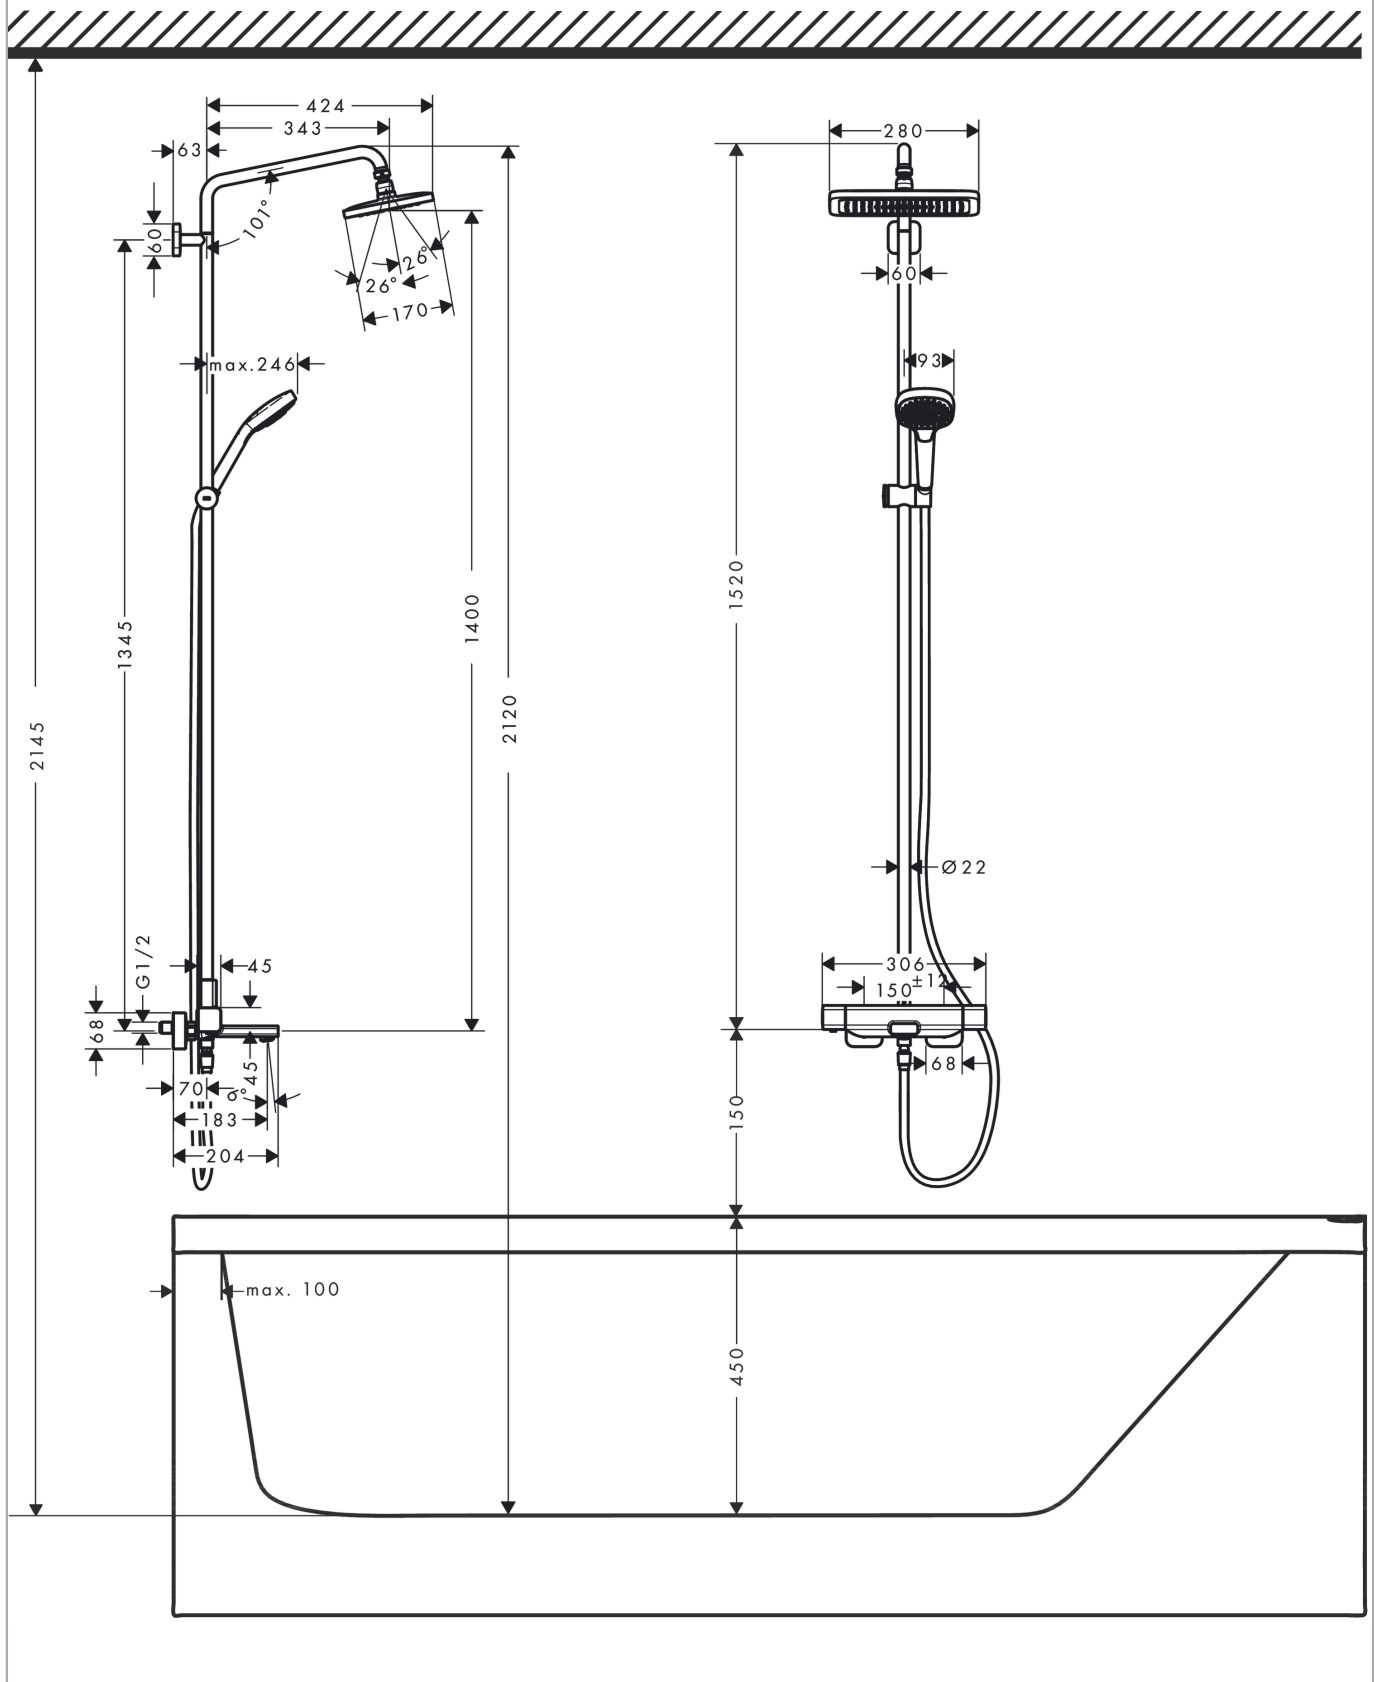

Croma E
Showerpipe 280 1jet med kartermostat
Overflader : krom Art.Nr.: 27687000

Monteringseksempel