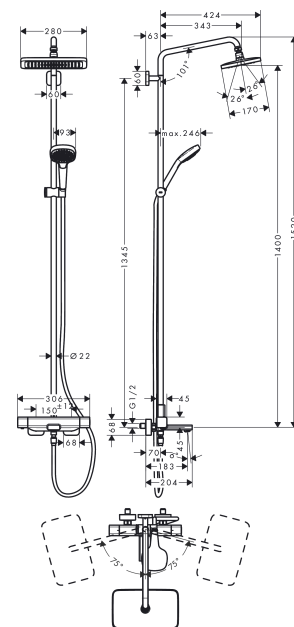

**Croma E**  
**Showerpipe 280 1jet med kartermostat**  
 Overflader : krom Art.Nr.: 27687000

### Kendetegn

- består af: hovedbruser, håndbruser, kartermostat, bruserslange, glider
- maksimal gennemstrømsmængde ved 3 bar: 20,3 l/min
- bruserstørrelse: 280 mm
- kugleled: hovedbruser justerbar i vinkel
- stråletype: RainAir
- gennemstrømsmængde RainAir (ved 3 bar): 15 l/min
- svingbar brusearm
- termostat Ecostat E
- gennemløbsmængde kartud: 20 l/min
- sikkerhedsspærre ved 40°C
- monteringsstype: frembygget installation
- stikmål 150 mm ± 12 mm
- højdejusterbar håndbruserholder med Select-knap
- stigerør kan afkortes
- ACS 19 ACC NY 097, valide jusqu'au 28.05.2024

## Måltegning

**Croma E**  
**Showerpipe 280 1jet med kartermostat**  
 Overflader : krom Art.Nr.: 27687000

**Gennemløbsdiagram**

**Croma E**  
**Showerpipe 280 1jet med kartermostat**  
 Overflader : krom Art.Nr.: 27687000