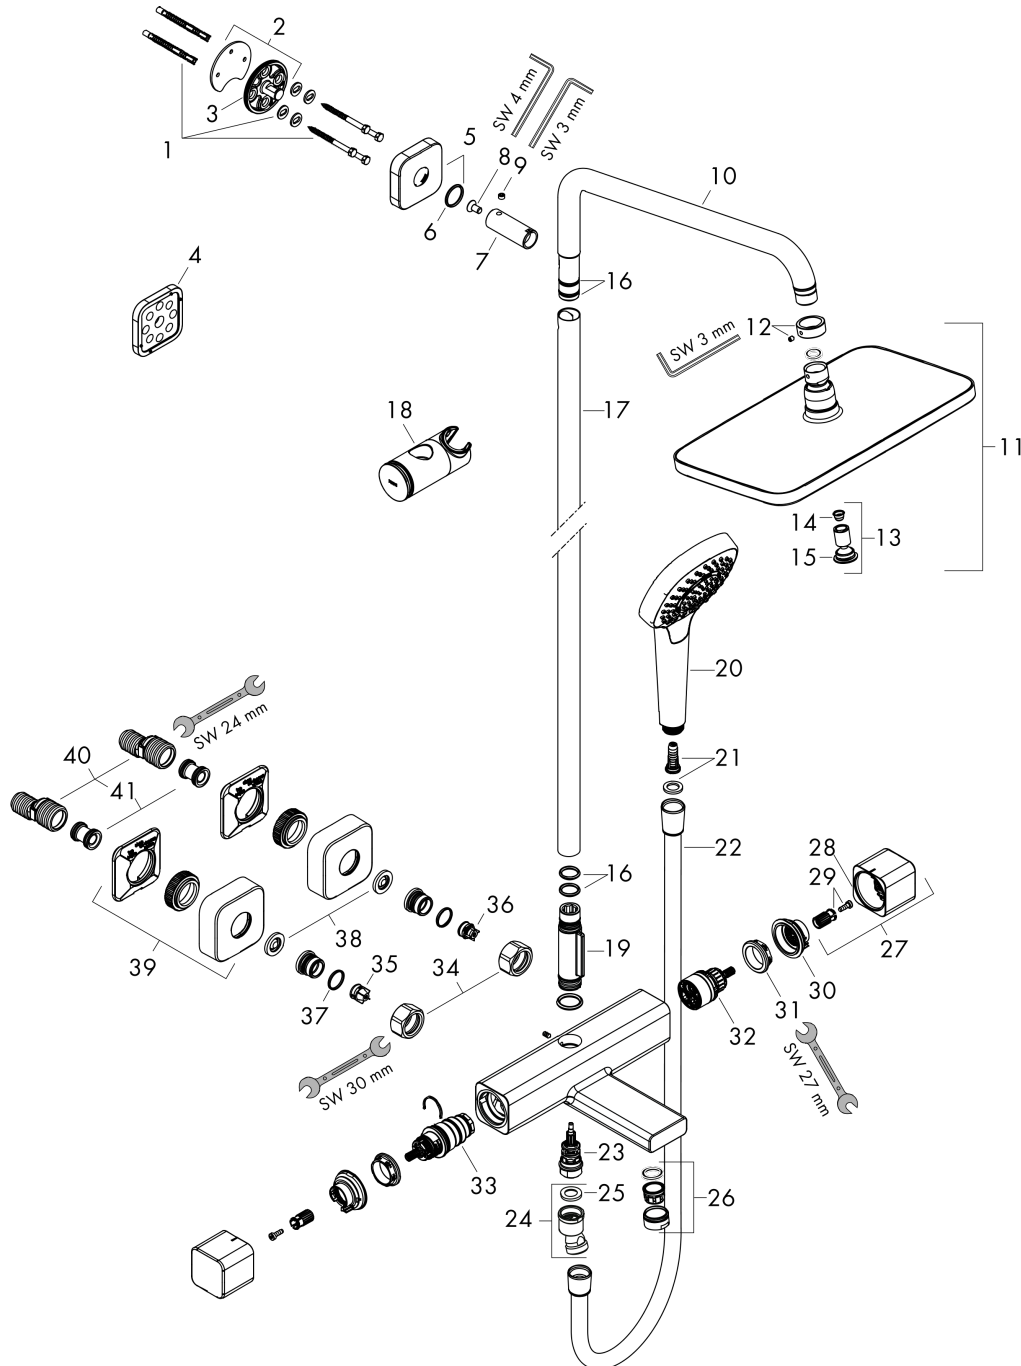

Croma E
Showerpipe 280 1jet med kartermostat
Overflader : krom Art.Nr.: 27687000

Sprængskitse

Konstruktionsår: >07/19

Croma E
Showerpipen 280 1jet med kartermostat
Overflader : krom Art.Nr.: 27687000

Reservedelsliste

Konstruktionsår: >07/19

Pos.	Beskrivelse	Art.Nr.	PC	PU
1	Befæstelsesdele	98716000	5	1
2	Vægflange	95688000	8	1
3	O-ring 50x2	98187000	1	1
4	Fliseafstandsstykke	93527000	7	1
5	Roset	93526000	0	1
6	O-ring 20x2	98165000	1	1
7	Hylster	92166000	9	1
8	Skrue	92137000	2	1
9	Tapskrue M6x5	98447000	1	1
10	Bruserbøjning	95985000	15	1
11	Hovedbruser	26257000	98	1
12	Sikringsring	98942000	6	1
13	Luftdyse	95416000	9	1
14	Si	97735000	1	1
15	O-ring 7x2	98419000	1	1
16	O-ring 15x2,5	98131000	1	1
17	Rør 1260 mm	93655000	0	1
18	Glider kompl.	93517000	14	1
19	Greb	93559000	15	1
20	Håndbruser	26810400	98	1
21	Filterindsats	97708000	2	1
22	Bruserslange Isiflex'B 1,60 m	28276000	98	1
23	Omskifter	97978000	11	1
24	Kugleled	95790000	11	1
25	Tætning	98058000	1	1
26	Luftblander M24x1 (38 l/min)	95871000	6	1
27	Greb	93520000	14	1
28	Trykknop	92848000	2	1
29	Snapindsats med skrue	93228000	2	1
30	Ansatsskive	93519000	1	1
31	Møtrik	98913000	6	1
32	Afspærringsventil inkl. omskifter	98283000	12	1
33	Temperatur reguleringsenhed	98282000	14	1
34	Møtrikker sæt	96157000	8	1
35	Kontraventil (trykfast op til 2 MPa)	93136000	8	1
36	Kontraventil	96737000	8	1
37	O-ring 17x1,5	98137000	1	1
38	Sitætning	96922000	3	1
39	Roset	93518000	7	1
40	S-tilslutning sæt (±12 mm)	94140000	10	1
41	Lyddæmper	96429000	2	1