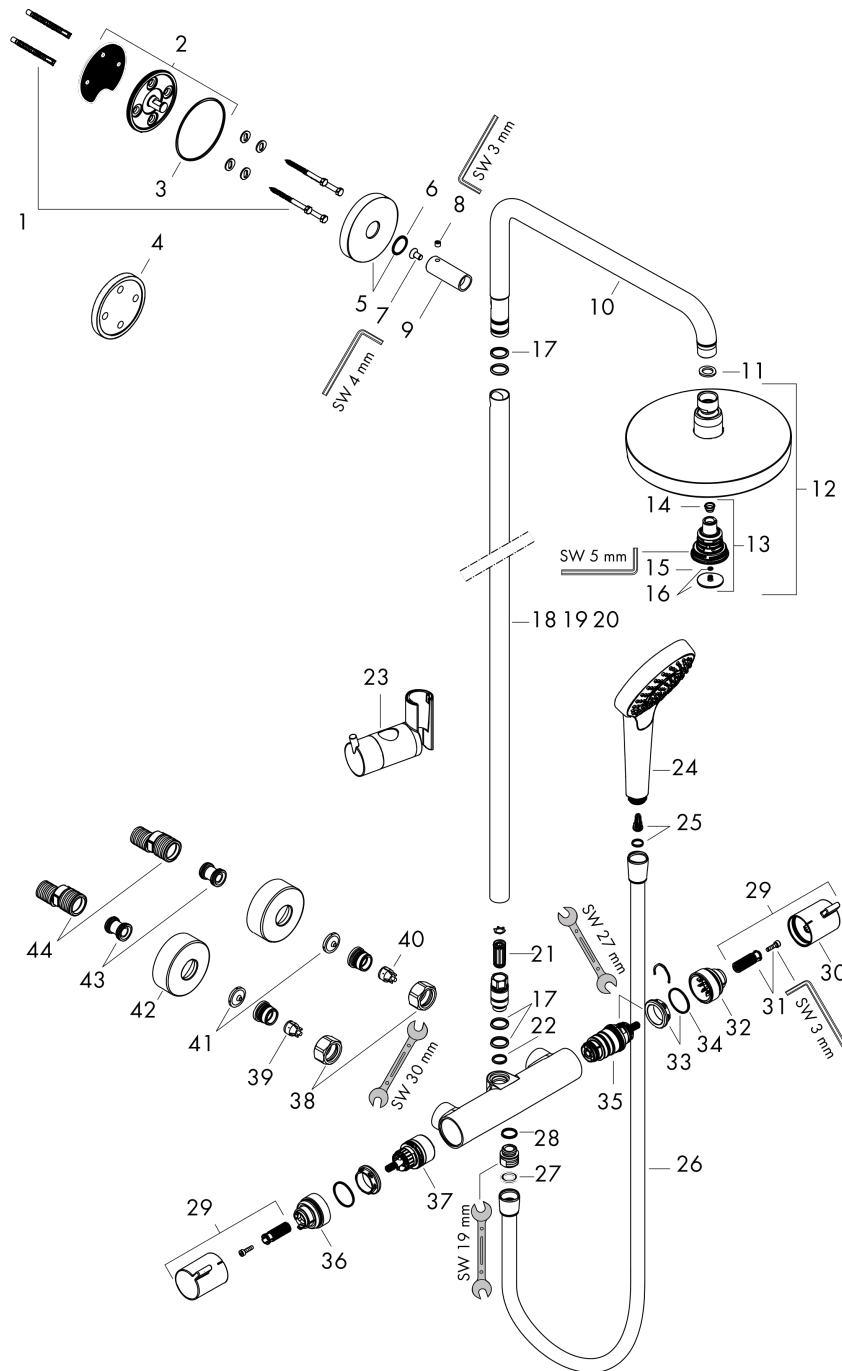

Croma Select S
Showrpipe 180 2jet med termostat
Overflader : hvid/krom   Art.Nr.: 27253400

Sprængskitse

Konstruktionsår: >10/14

Croma Select S
Showerpipeline 180 2jet med termostat
Overflader : hvid/krom Art.Nr.: 27253400

Reservedelsliste

Konstruktionsår: >10/14

Pos.	Beskrivelse	Art.Nr.	PC	PU
1	Befæstelsesdele	98716000	5	1
2	Vægflange	95687000	9	1
3	O-ring 72x2	98395000	1	1
4	Fliseafstandsstykke	98681000	6	1
5	Roset Ø 80 mm	95691000	5	1
6	O-ring 20x2	98165000	1	1
7	Skruer	92137000	2	1
8	Tapskrue M6x5	98447000	1	1
9	Hylster	92166000	9	1
10	Bruserbøjning	92348000	15	1
11	Fladtætning	97674000	1	1
12	Hovedbruser	26522400	98	1
13	Omskifter kpl.	98343000	12	1
14	Si	97735000	1	1
15	Låg	98344000	7	1
16	O-ring 3x1	98384000	1	1
17	O-ring 15x2,5	98131000	1	1
18	Rør 973 mm	92468000	15	1
19	Rør 1030 mm	95915000	15	1
20	Rør 1400 mm	95983000	16	1
21	Lyddæmper	95009000	3	1
22	O-ring 12x2,25	98382000	1	1
23	Glider kompl.	97651000	13	1
24	Håndbruser	26800400	98	1
25	Filterindsats	97708000	2	1
26	Bruserslange Isiflex'B 1,60 m	28276000	98	1
27	Tætning	98058000	1	1
28	O-ring 14x2	98129000	1	1
29	Greb	95836000	8	1
30	Trykknop	92848000	2	1
31	Snapindsats med skrue	95843000	3	1
32	Ansatssskive	95839000	6	1
33	Møtrik	98913000	6	1
34	O-ring 26x1,5	98390000	1	1
35	Temperatur reguleringsenhed	98282000	14	1
36	Ansatssskive til lukkeenhed	95927000	8	1
37	Afspærringsventil inkl. omskifter	98283000	12	1
38	Møtrikker sæt	96157000	8	1
39	Kontraventil (trykfast op til 2 MPa)	93136000	8	1
40	Kontraventil	96737000	8	1
41	Sitætning	96922000	3	1