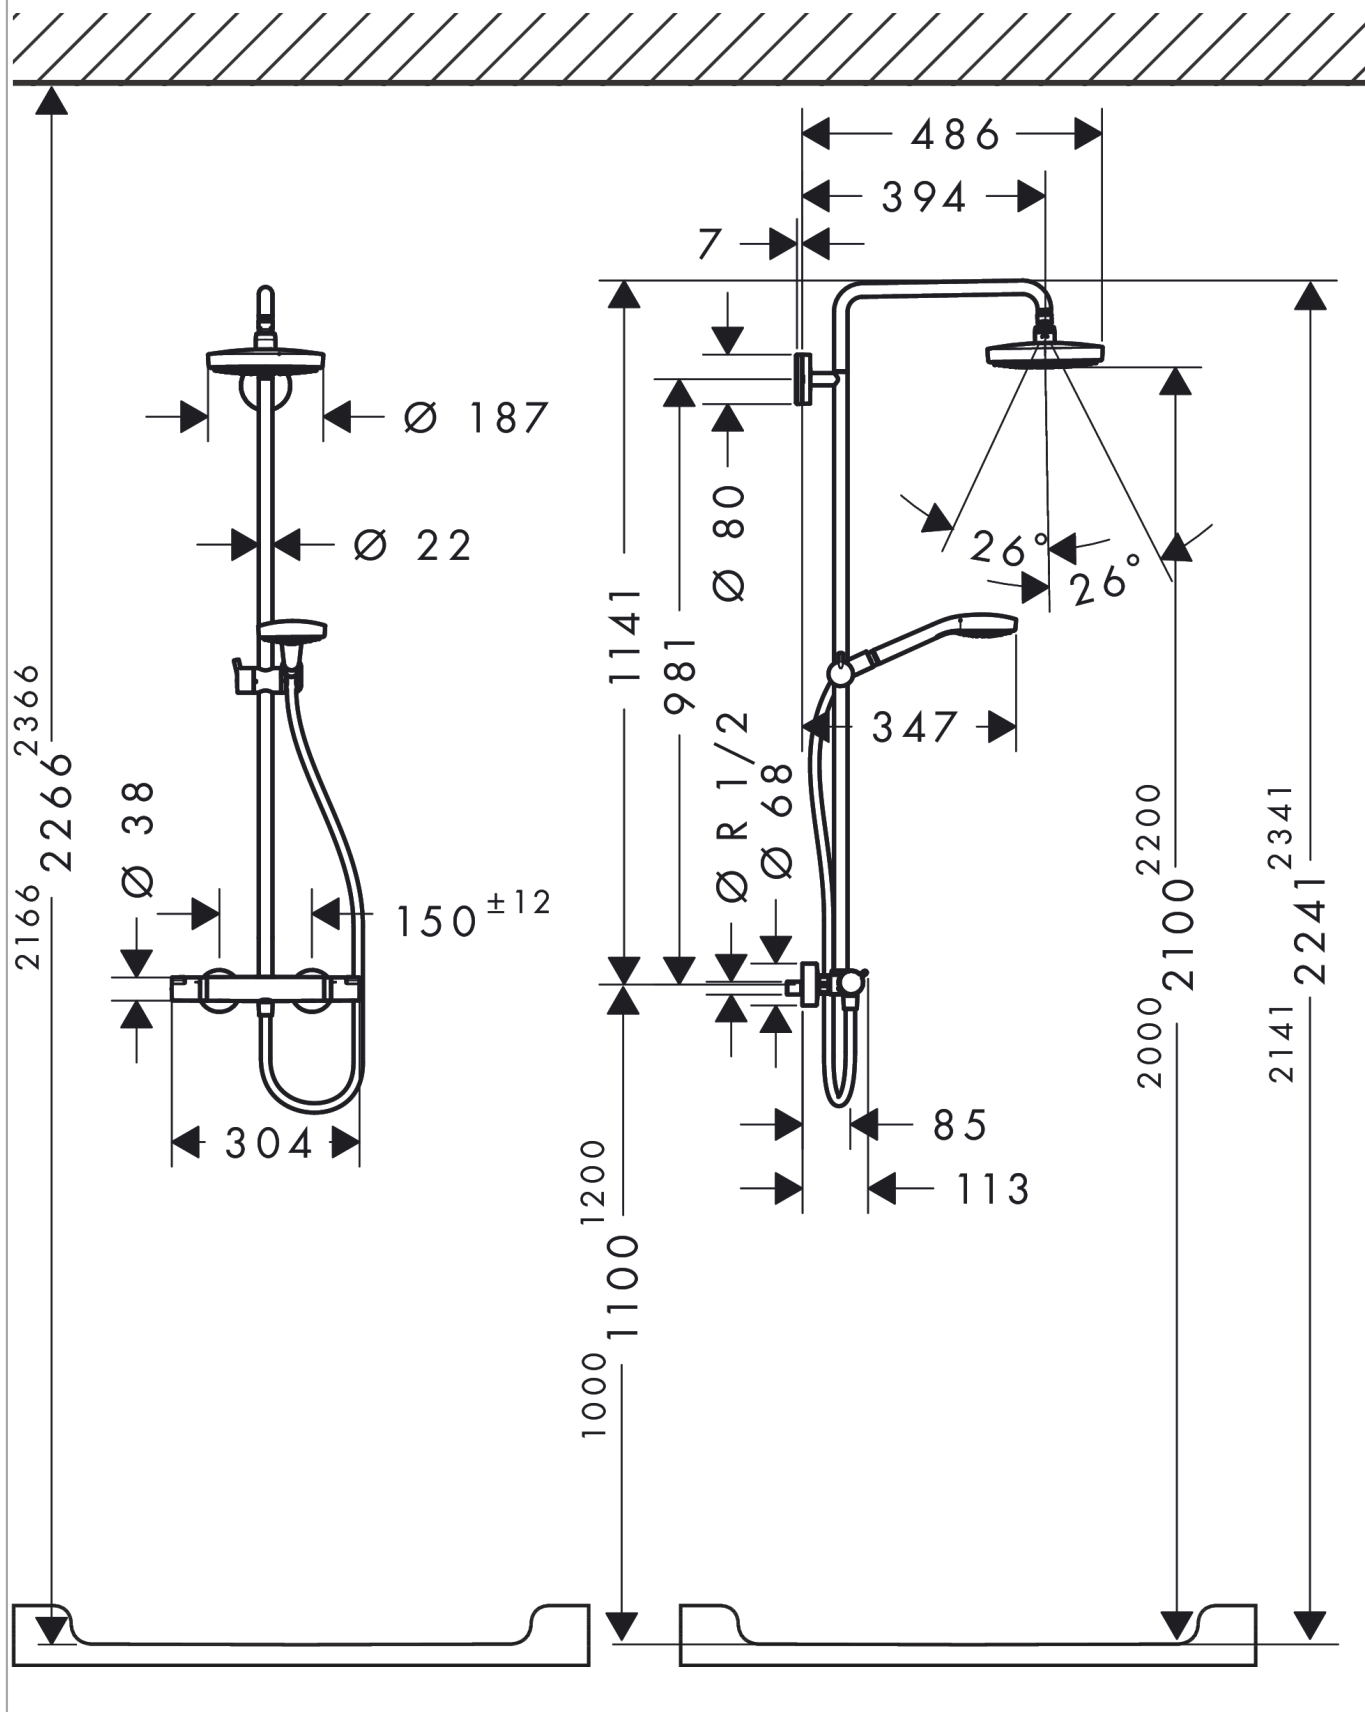

Croma Select S
Showerpipen 180 2jet med termostat
Overflader : hvid/krom Art.Nr.: 27253400

Monteringseksempel