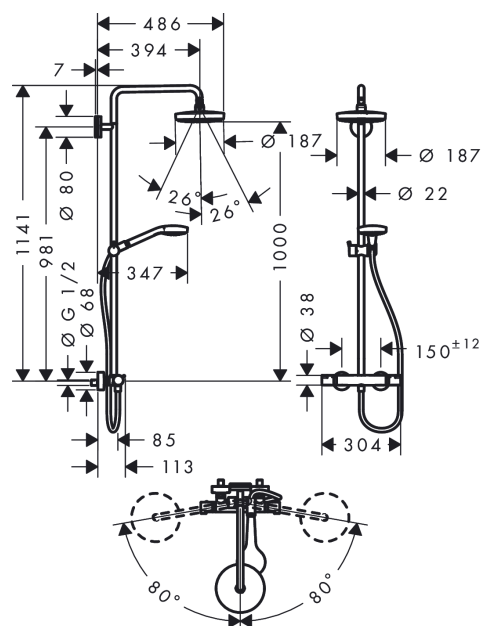

##### Kendetegn

- består af: hovedbruser, håndbruser, brusetermostat, bruserslange, glider
- hovedbruser Croma Select S 180 2jet
- bruserstørrelse: 180 mm
- hovedbruser justerbar i vinkel
- stråletype: Rain, IntenseRain
- vælg stråletype komfortabelt med tryk på Select-knap
- gennemstrømsmængde IntenseRain (ved 3 bar): 16 l/min
- gennemstrømsmængde Rain (ved 3 bar): 16 l/min
- brusearmlængde: 400 mm
- svingbar brusearm
- termostat Ecostat Comfort
- sikkerhedsspærre ved 40°C
- justerbar varmtvandsbegrænsning
- betjening med drejeregreb
- monteringsstype: frembygget installation
- tilslutningsstørrelse DN15
- tilslutningsgevind G ½
- stikmål 150 mm ± 12 mm
- højdejusterbar håndbruser
- stigerør kan afkortes
- længere stigerør kan bestilles
- ACS 18 ACC LY 126, valide jusqu'au 22.02.2023

#### Måltegning

**Croma Select S**  
**Showerpipe 180 2jet med termostat**  
Overflader : hvid/krom    Art.Nr.: 27253400

## Gennemløbsdiagram

**Croma Select S**  
**Showerpipen 180 2jet med termostat**  
 Overflader : hvid/krom Art.Nr.: 27253400

## Reservedelsliste

Konstruktionsår: >10/14

Pos.	Beskrivelse	Art.Nr.	PC	PU
42	Roset Ø 68 mm	96467000	6	1
43	Lyddæmper	96429000	2	1
44	S-tilslutning sæt (±12 mm)	94140000	10	1
a	S-tilslutning sæt (±32 mm)	98592000	9	1
b	Bremseskive	92469000	3	1