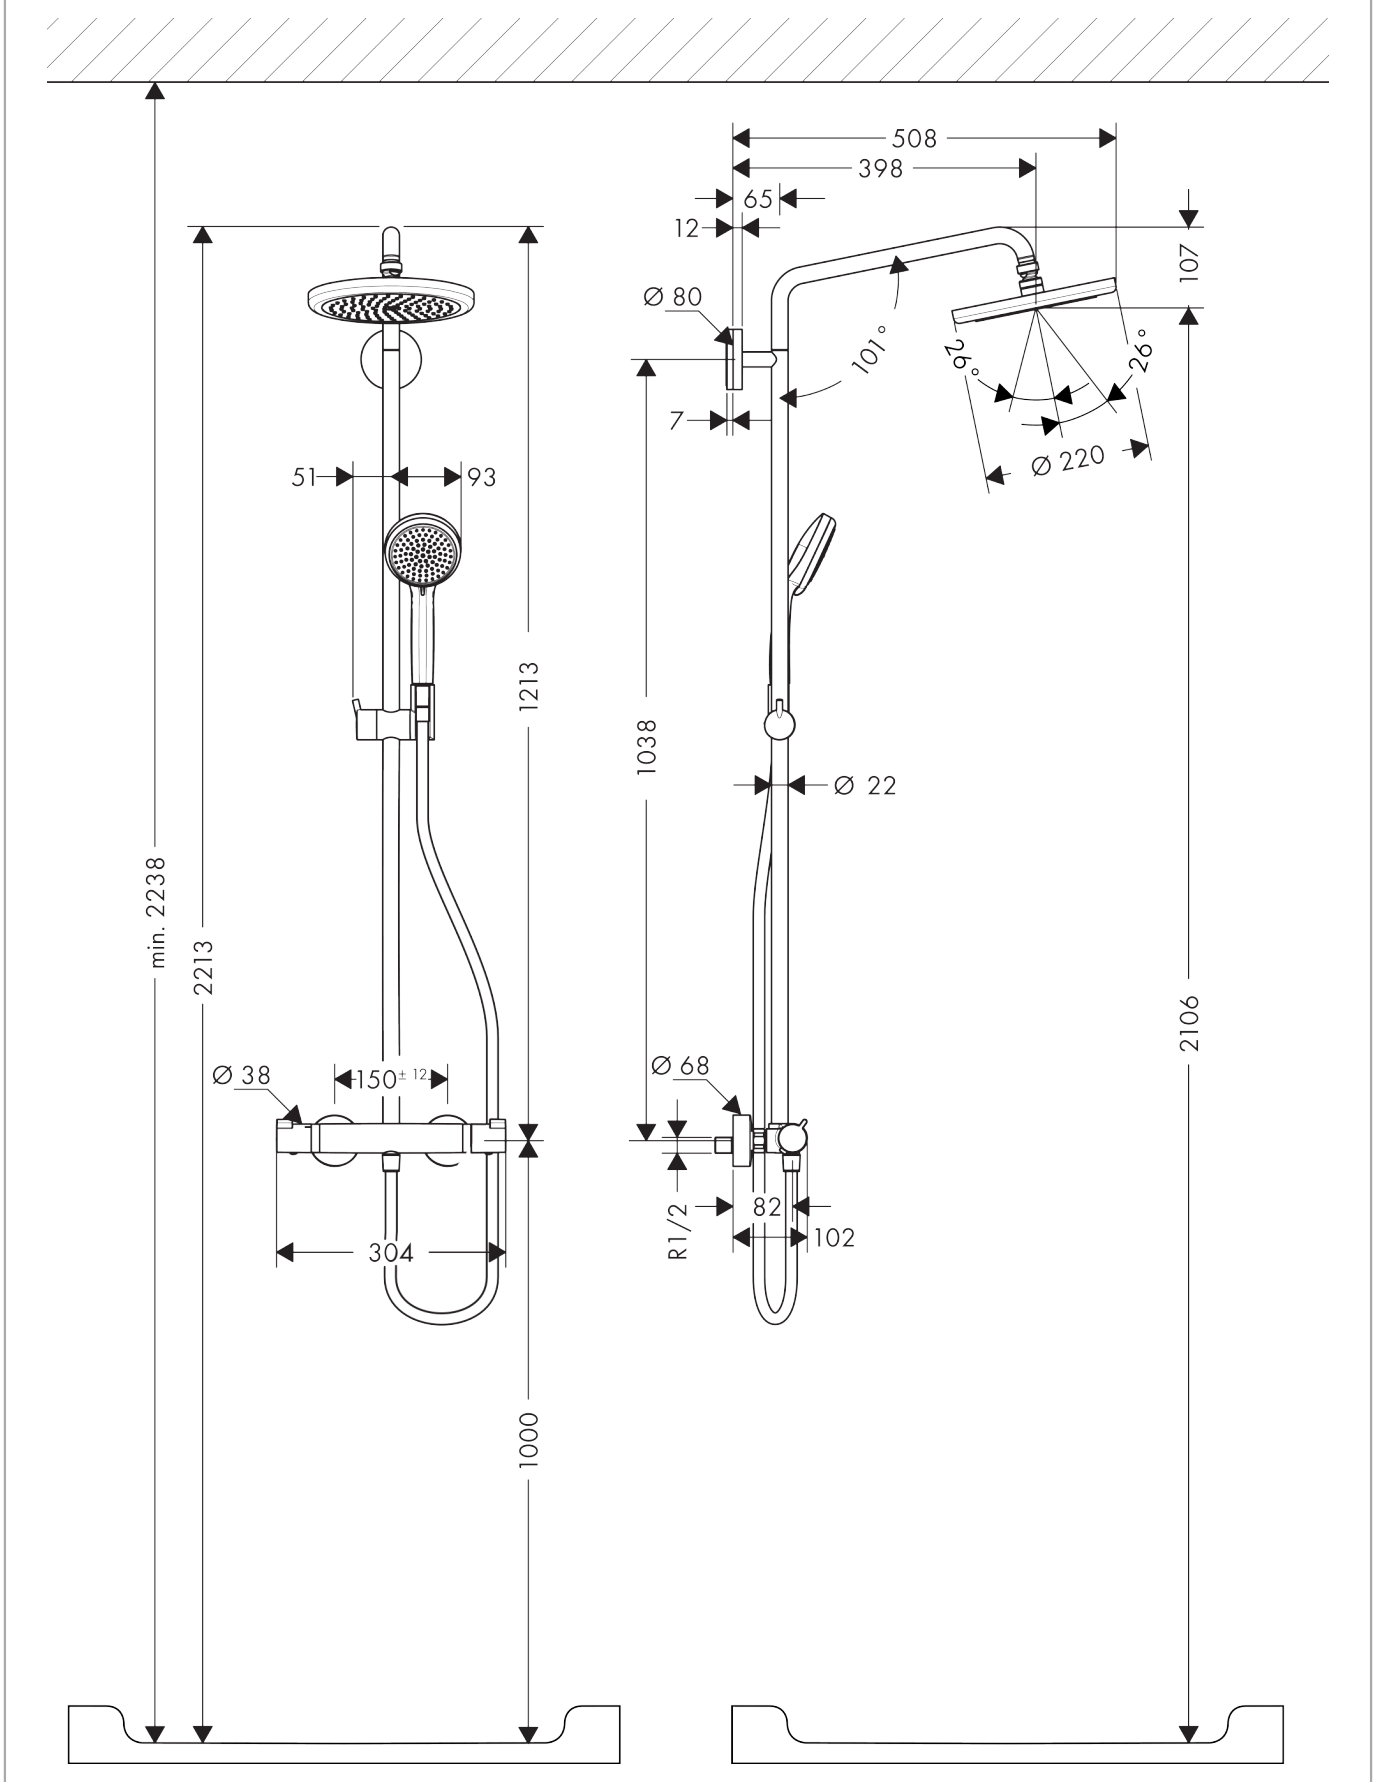

##### Kendetegn

- består af: hovedbruser, håndbruser, brusetermostat, bruserslange, glider
- maksimal gennemstrømsmængde ved 3 bar: 15 l/min
- hovedbruser Croma 220
- bruserstørrelse: 220 mm
- hovedbruser justerbar i vinkel
- stråletype: RainAir
- brusearmlængde: 400 mm
- svingbar brusearm
- termostat Ecostat Comfort
- sikkerhedsspærre ved 40°C
- justerbar varmtvandsbegrænsning
- betjening med drejegræb
- monteringsstype: frembygget installation
- tilslutningsstørrelse DN15
- tilslutningsgevind G 1/2
- stikmål 150 mm ± 12 mm
- højdejusterbar håndbruser
- stigerør kan afkortes
- længere stigerør kan bestilles
- PA-IX 19990/IBO
- ETA VA 1.43/20148
- ACS 18 ACC LY 292, valide jusqu'au 17.05.2023
- Kiwa UK 1608702

#### Måltegning

**Croma**  
**Showerpipe 220 1jet med termostat**  
Overflader : krom Art.Nr.: 27185000

## Gennemløbsdiagram

**Croma**  
**Showerpipen 220 1jet med termostat**  
 Overflader : krom Art.Nr.: 27185000

## Monteringseksempel

**Croma**  
**Showerpipen 220 1jet med termostat**  
 Overflader : krom Art.Nr.: 27185000