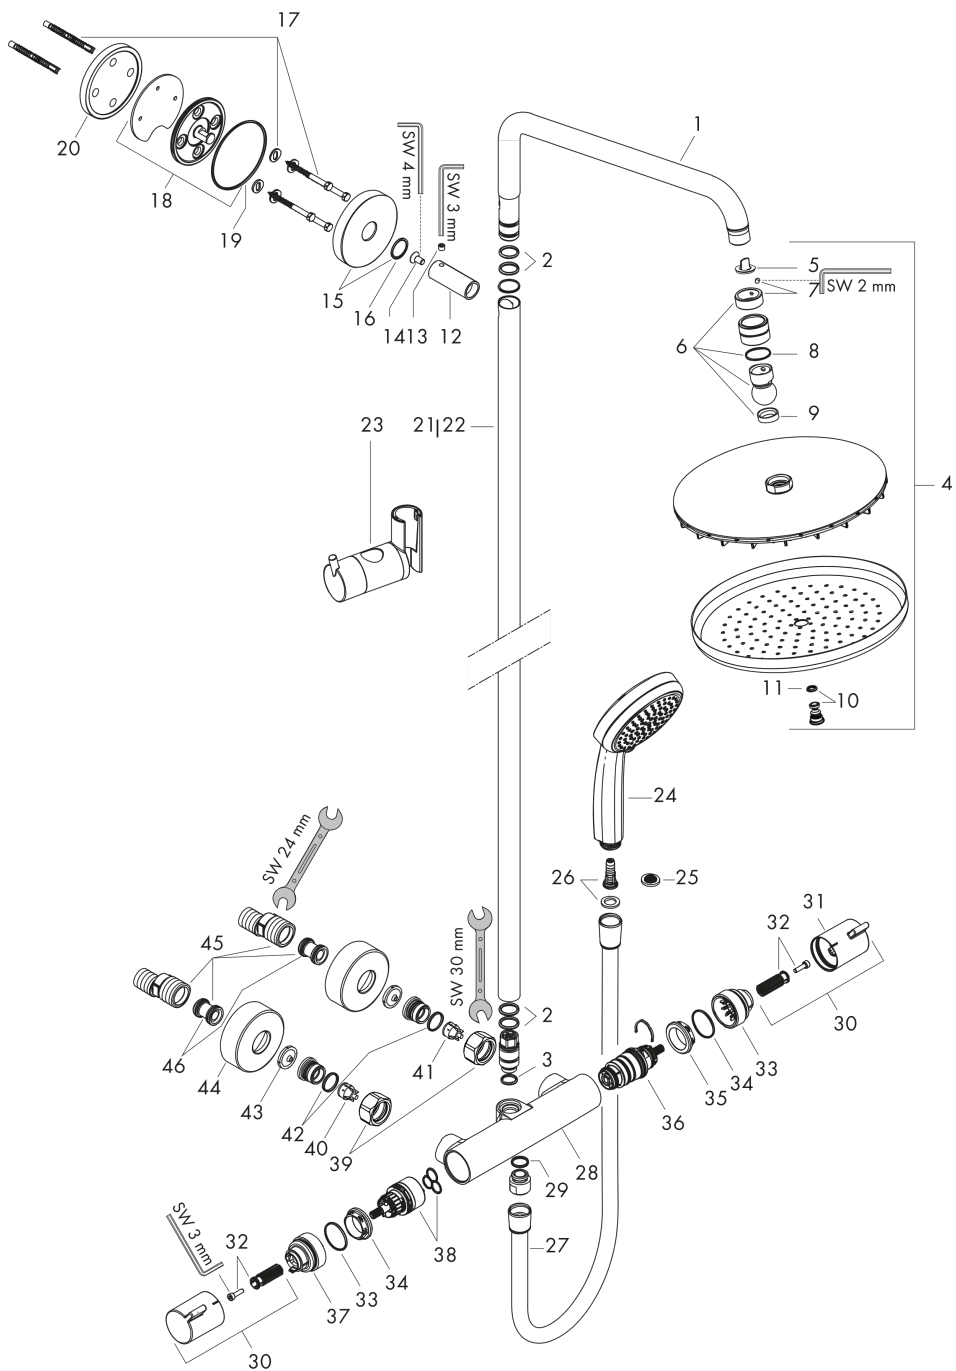

## Gennemløbsdiagram

**Croma**  
**Showerpipen 220 1jet med termostat**  
 Overflader : krom Art.Nr.: 27185000

## Monteringseksempel

**Croma**  
**Showerpipen 220 1jet med termostat**  
 Overflader : krom Art.Nr.: 27185000

## Sprængskitse

Konstruktionsår: >03/12

**Croma**
**Showerpipe 220 1jet med termostat**

Overflader : krom Art.Nr.: 27185000

**Reservedelsliste**

Konstruktionsår: &gt;03/12

Pos.	Beskrivelse	Art.Nr.	PC	PU
1	Bruserbøjning	95985000	15	1
2	O-ring 15x2,5	98131000	1	1
3	O-ring 12x2,25	98382000	1	1
4	Hovedbruser	26464000	98	1
5	Sitætning	96477000	1	1
6	Kugleled	98941000	9	1
7	Sikringsring	98942000	6	1
8	Glidering	97536000	2	1
9	Tætning	97606000	2	1
10	Luftdyse	95794000	8	1
11	O-ring 7x2	98419000	1	1
12	Hylster	92166000	9	1
13	Tapskrue M6x5	98447000	1	1
14	Skrue	92137000	2	1
15	Roset Ø 80 mm	95691000	5	1
16	O-ring 20x2	98165000	1	1
17	Befæstelsesdele	98716000	5	1
18	Vægflange	95687000	9	1
19	O-ring 72x2	98395000	1	1
20	Fliseafstandsstykke	98681000	6	1
21	Rør 1030 mm	95915000	15	1
22	Rør 1400 mm	95983000	16	1
23	Glider kompl.	97651000	13	1
24	Håndbruser	28535000	98	1
25	Sitætning	94246000	1	1
26	Filterindsats	97708000	2	1
27	Bruserslange Isiflex'B 1,60 m	28276000	98	1
28	Termostat	92147000	21	1
29	O-ring 14x2	98129000	1	1
30	Greb	95836000	8	1
31	Trykknop	92848000	2	1
32	Snapindsats med skrue	95843000	3	1
33	Ansatssskive	95839000	6	1
34	O-ring 26x1,5	98390000	1	1
35	Møtrik	98913000	6	1
36	Temperatur reguleringsenhed	98282000	14	1
37	Ansatssskive til lukkeenhed	95927000	8	1
38	Afspærringsventil inkl. omskifter	98283000	12	1
39	Møtrikker sæt	96157000	8	1
40	Kontraventil (trykfast op til 2 MPa)	93136000	8	1
41	Kontraventil	96737000	8	1