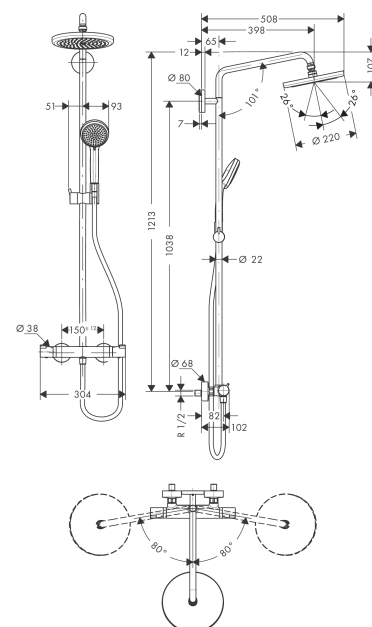

### Showerpipe 220 1jet med termostat

Overflader : krom Art.Nr.: 27185000

##### Kendetegn

- består af: hovedbruser, håndbruser, brusetermostat, bruserslange, glider
- maksimal gennemstrømsmængde ved 3 bar: 15 l/min
- hovedbruser Croma 220
- bruserstørrelse: 220 mm
- hovedbruser justerbar i vinkel
- stråletype: RainAir
- brusearmlængde: 400 mm
- svingbar brusearm
- termostat Ecostat Comfort
- sikkerhedsspærre ved 40°C
- justerbar varmtvandsbegrænsning
- betjening med drejegræb
- monteringsstype: frembygget installation
- tilslutningsstørrelse DN15
- tilslutningsgevind G 1/2
- stikmål 150 mm ± 12 mm
- højdejusterbar håndbruser
- stigerør kan afkortes
- længere stigerør kan bestilles
- PA-IX 19990/IBO
- ETA VA 1.43/20148
- ACS 18 ACC LY 292, valide jusqu'au 17.05.2023
- Kiwa UK 1608702

#### Måltegning

**Croma**  
**Showerpipe 220 1jet med termostat**  
Overflader : krom Art.Nr.: 27185000

**Croma**
**Showerpipen 220 1jet med termostat**

Overflader : krom Art.Nr.: 27185000

**Reservedelsliste**

Konstruktionsår: &gt;03/12

Pos.	Beskrivelse	Art.Nr.	PC	PU
42	O-ring 17x1,5	98137000	1	1
43	Sitætning	96922000	3	1
44	Roset Ø 68 mm	96467000	6	1
45	S-tilslutning sæt (±12 mm)	94140000	10	1
46	Lyddæmper	96429000	2	1
a	S-tilslutning sæt (±32 mm)	98592000	9	1
b	Kontraventil	95699000	5	1
c	Bremsekive	92469000	3	1