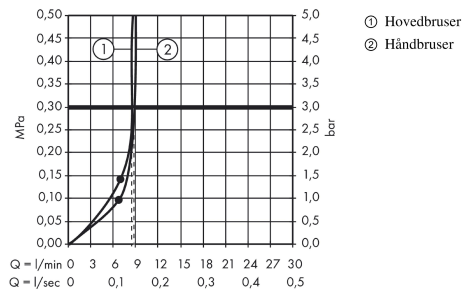

Croma

Showerpipe 220 1jet EcoSmart 9 l/min med termostat

Overflader : krom Art.Nr.: 27188000

Gennemløbsdiagram