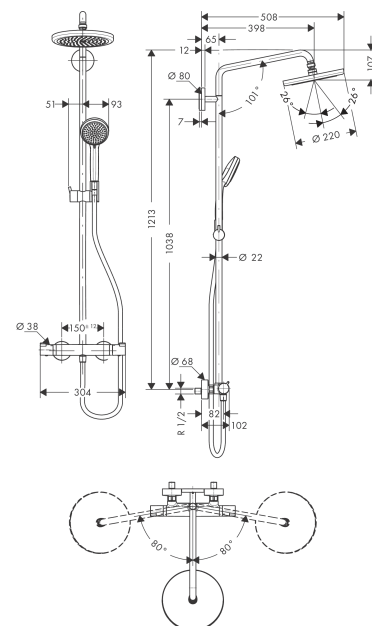

##### Kendetegn

- består af: hovedbruser, håndbruser, brusetermostat, bruserslange, glider
- hovedbruser Croma 220
- bruserstørrelse: 220 mm
- hovedbruser justerbar i vinkel
- stråletype: RainAir
- gennemstrømsmængde RainAir (ved 3 bar): 9 l/min
- brusearmlængde: 400 mm
- svingbar brusearm
- termostat Ecostat Comfort
- sikkerhedsspærre ved 40°C
- justerbar varmtvandsbegrænsning
- betjening med drejegrab
- monteringsstype: frembygget installation
- tilslutningsstørrelse DN15
- tilslutningsgevind R ½
- stikmål 150 mm ± 12 mm
- højdejusterbar håndbruser
- stigerør kan afkortes
- længere stigerør kan bestilles
- inklusive: Showerpipe med termostat, rosetter, forskruninger, befæstelsesmateriale, monteringsvejledning
- PA-IX 19990/IBO
- ETA VA 1.43/20148
- Kiwa UK 1608702

#### Måltegning

Croma

Showerpipe 220 1jet EcoSmart 9 l/min med termostat

Overflader : krom Art.Nr.: 27188000