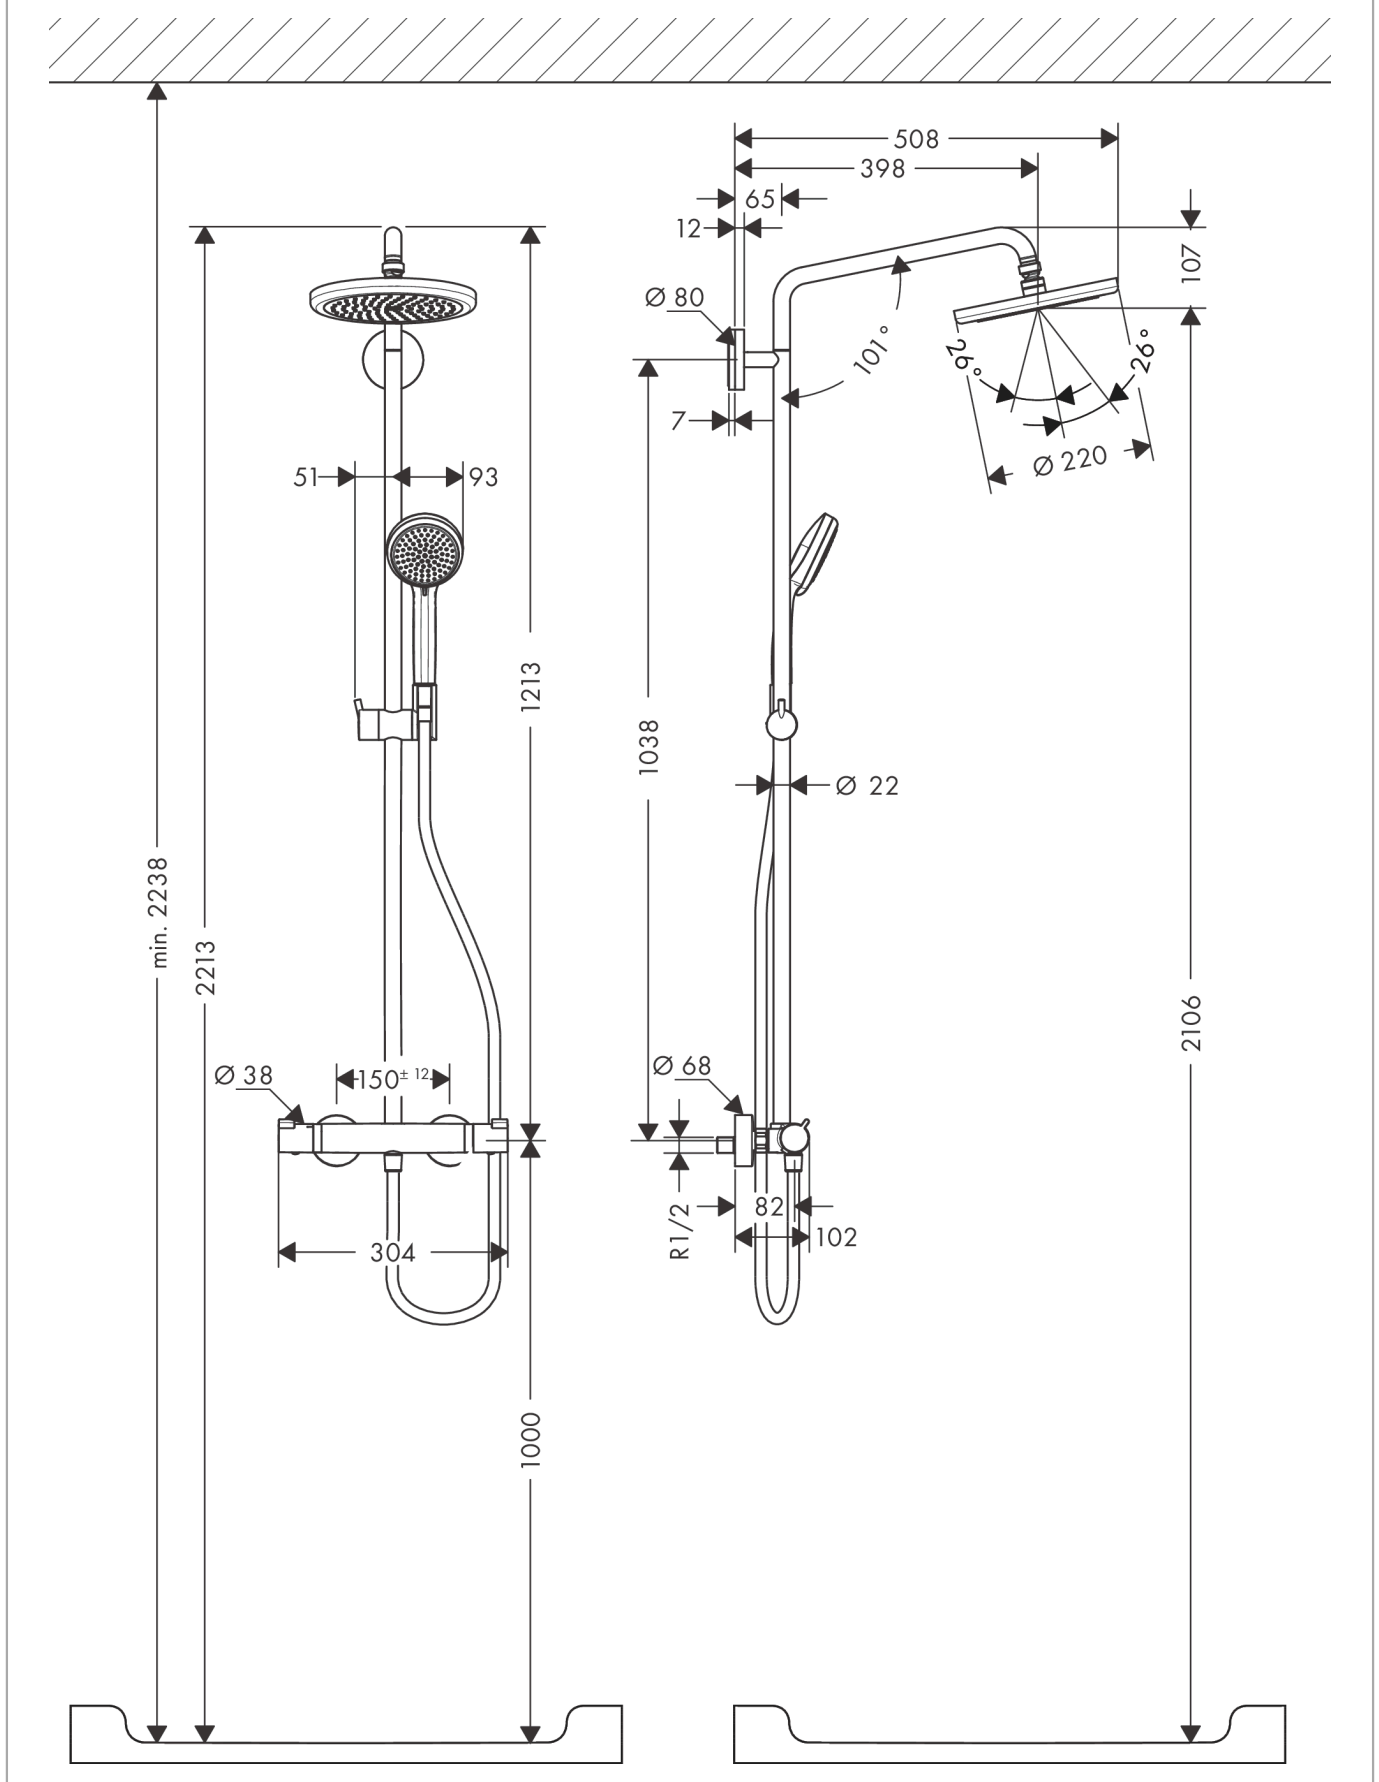

##### Kendetegn

- består af: hovedbruser, håndbruser, brusetermostat, bruserslange, glider
- hovedbruser Croma 220
- bruserstørrelse: 220 mm
- hovedbruser justerbar i vinkel
- stråletype: RainAir
- gennemstrømsmængde RainAir (ved 3 bar): 9 l/min
- brusearmlængde: 400 mm
- svingbar brusearm
- termostat Ecostat Comfort
- sikkerhedsspærre ved 40°C
- justerbar varmtvandsbegrænsning
- betjening med drejegrab
- monteringsstype: frembygget installation
- tilslutningsstørrelse DN15
- tilslutningsgevind R ½
- stikmål 150 mm ± 12 mm
- højdejusterbar håndbruser
- stigerør kan afkortes
- længere stigerør kan bestilles
- inklusive: Showerpipe med termostat, rosetter, forskruninger, befæstelsesmateriale, monteringsvejledning
- PA-IX 19990/IBO
- ETA VA 1.43/20148
- Kiwa UK 1608702

#### Måltegning

Croma

Showerpipe 220 1jet EcoSmart 9 l/min med termostat

Overflader : krom Art.Nr.: 27188000

## Gennemløbsdiagram

**Croma**  
**Showerpipe 220 1jet EcoSmart 9 l/min med termostat**  
 Overflader : krom Art.Nr.: 27188000

## Monteringseksempel

**Croma**  
**Showerpipe 220 1jet EcoSmart 9 l/min med termostat**  
 Overflader : krom Art.Nr.: 27188000