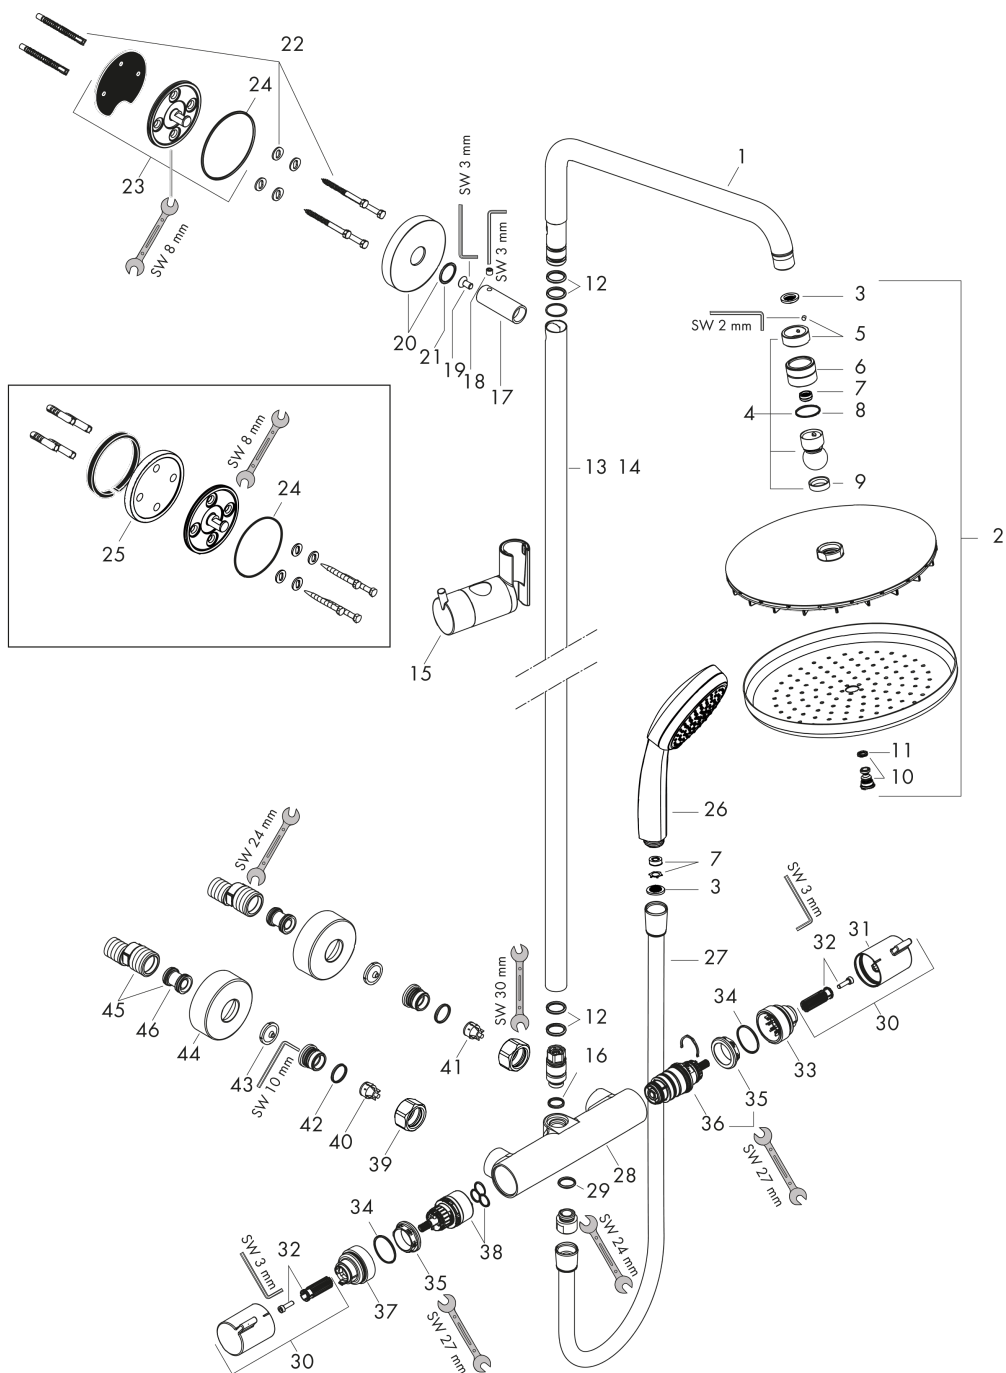

## Monteringseksempel

**Croma**  
**Showerpipe 220 1jet EcoSmart 9 l/min med termostat**  
 Overflader : krom Art.Nr.: 27188000

## Sprængskitse

Konstruktionsår: >03/12

**Croma**
**Showerpipen 220 ljet EcoSmart 9 l/min med termostat**

Overflader : krom Art.Nr.: 27188000

**Reservedelsliste**

Konstruktionsår: &gt;03/12

Pos.	Beskrivelse	Art.Nr.	PC	PU
1	Bruserbøjning	95985000	15	1
2	Hovedbruser	26465000	98	1
3	Sitætning	94246000	1	1
4	Kugleled	98941000	9	1
5	Sikringsring	98942000	6	1
6	Møtrik	97958000	2	1
7	Gennemløbsbegrænser (9 l/min)	95659000	3	1
8	Glidring	97536000	2	1
9	Tætning	97606000	2	1
10	Luftdyse (Eco)	95795000	8	1
11	O-ring 7x2	98419000	1	1
12	O-ring 15x2,5	98131000	1	1
13	Rør 1030 mm	95915000	15	1
14	Rør 1400 mm	95983000	16	1
15	Glider kompl.	97651000	13	1
16	O-ring 12x2,5	98230000	1	1
17	Hylster	92166000	9	1
18	Tapskrue M6x5	98447000	1	1
19	Skrue	92137000	2	1
20	Roset Ø 80 mm	95691000	5	1
21	O-ring 20x2	98165000	1	1
22	Befæstelsesdele	98716000	5	1
23	Vægflange	95687000	9	1
24	O-ring 72x2	98395000	1	1
25	Fliseafstandsstykke	98681000	6	1
26	Håndbruser	28537000	98	1
27	Bruserslange Isiflex'B 1,60 m	28276000	98	1
28	Termostat	92147000	21	1
29	O-ring 14x2	98129000	1	1
30	Greb	95836000	8	1
31	Trykknop	92848000	2	1
32	Snapindsats med skrue	95843000	3	1
33	Ansatsskive	95839000	6	1
34	O-ring 26x1,5	98390000	1	1
35	Møtrik	98913000	6	1
36	Temperatur reguleringsenhed	98282000	14	1
37	Ansatsskive til lukkeenhed	95927000	8	1
38	Afspærringsventil inkl. omskifter	98283000	12	1
39	Møtrikker sæt	96157000	8	1
40	Kontraventil (trykfast op til 2 MPa)	93136000	8	1
41	Kontraventil	96737000	8	1