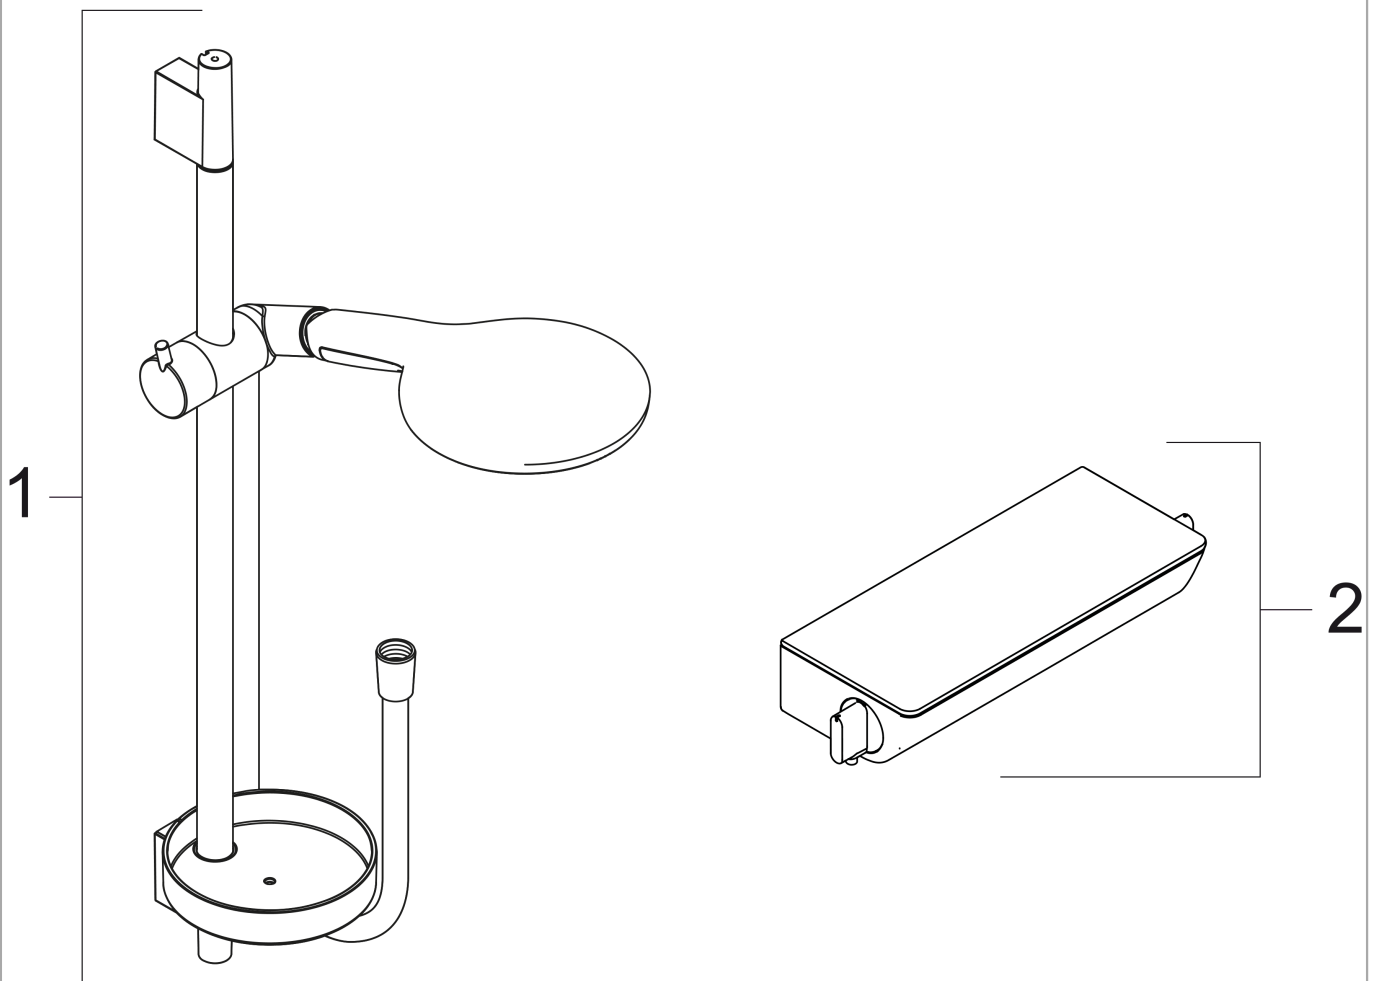

Raindance

Raindance Select S 150 3jet Ecostatsæt 65 cm

Overflader : krom Art.Nr.: 27036000

Sprængskitse

Konstruktionsår: >06/11

Raindance

Raindance Select S 150 3jet Ecostatsæt 65 cm

Overflader : krom Art.Nr.: 27036000

Reservedelsliste

Konstruktionsår: >06/11

Pos.	Beskrivelse	Art.Nr.	PC	PU
1	Håndbrusersæt	27802000	-	1
2	Termostat	13161000	-	1