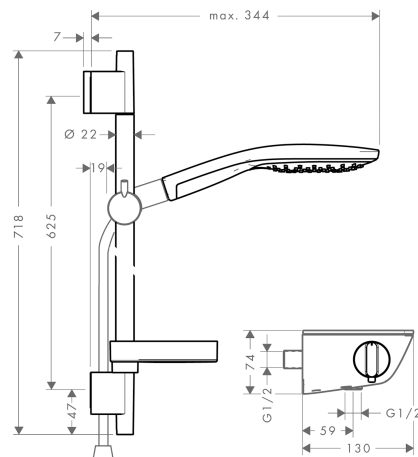

Raindance

Raindance Select S 150 3jet Ecostatsæt 65 cm

Overflader : krom Art.Nr.: 27036000

Beskrivelse

Kendetegn

- stråletype: Rain, RainAir, massage
- komfortabel justering af stråletype via Select omskifterknop
- kugleled der modvirker fordrejning af bruserslangen
- vinkel kan justeres med 90°, kan svinge sidelæns og justeres i højde
- maksimal gennemstrømsmængde (ved 3 bar): 16 l/min
- ved montering på eksisterende G 3/4 tilslutninger skal adapter nr. 02026000 bruges
- ACS 11 ACC LY 509, valide jusqu'au 24.04.2017

Bestående af

- Raindance Select S 150 3jet brusersæt 65 cm (#27802XXX)
- Ecostat Select brusertermostat (#13161XXX)

Valgfrit tilbehør

- S-unions adapters G 3/4 for renovation (#02026XXX)

Teknologi

Certifikater

Produktbillede

Måltegning

Raindance

Raindance Select S 150 3jet Ecostatsæt 65 cm

Overflader : krom Art.Nr.: 27036000

Gennemløbsdiagram

Værdierne for forbruget blev målt praksisorienteret og med de tilsvarende armaturer (termostat/blander/indbygget ventil).