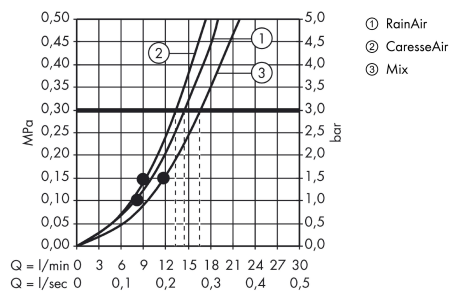

Produktbillede

Måltegning

Raindance

Raindance Select S 150 3jet Ecostatsæt 65 cm

Overflader : krom Art.Nr.: 27036000

Gennemløbsdiagram

Værdierne for forbruget blev målt praksisorienteret og med de tilsvarende armaturer (termostat/blander/indbygget ventil).