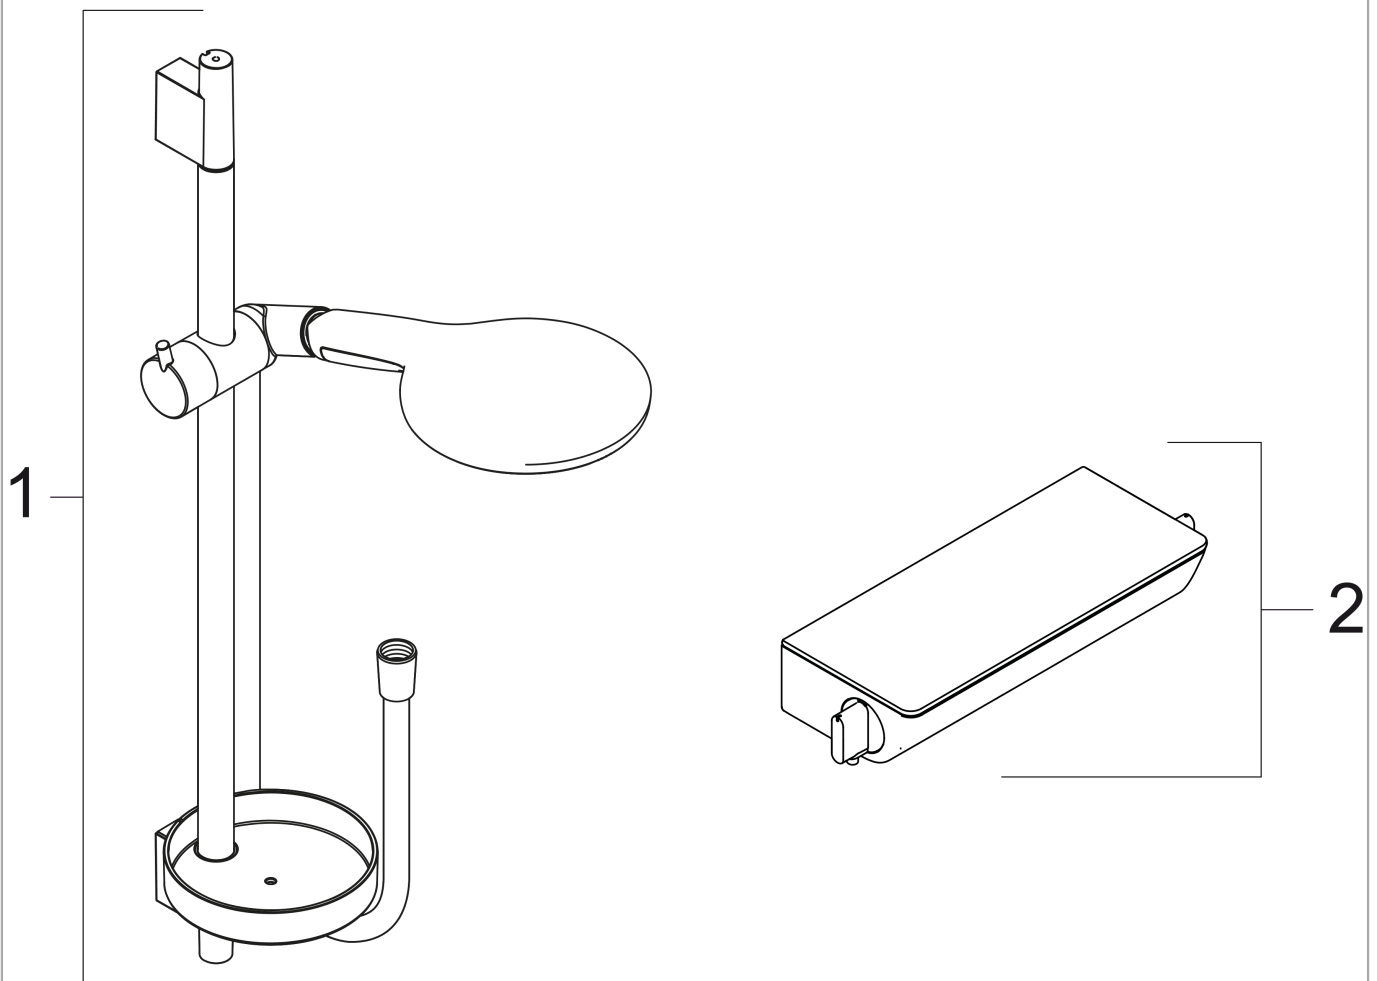

Raindance Select S

Brusersystem til frembygning 150 med Ecostat Select termostat og bruserstang 90 cm

Overflader : krom Art.Nr.: 27037000

Sprængskitse

Konstruktionsår: >06/11

Raindance Select S

Brusersystem til frembygning 150 med Ecostat Select termostat og bruserstang 90 cm

Overflader : krom Art.Nr.: 27037000

Reservedelsliste

Konstruktionsår: >06/11

Pos.	Beskrivelse	Art.Nr.	PC	PU
1	Håndbrusersæt	27803000	98	1
2	Termostat	13161000	98	1