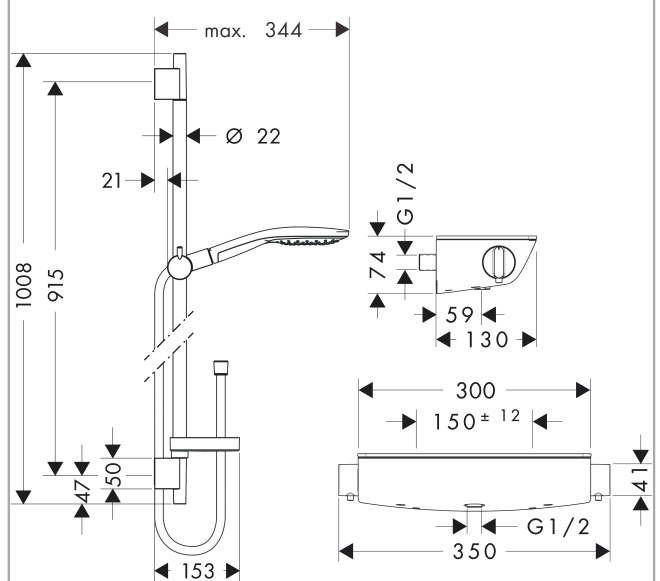

Raindance Select S

Brusersystem til frembygning 150 med Ecostat Select termostat og bruserstang 90 cm

Overflader : krom Art.Nr.: 27037000

Beskrivelse

Kendetegn

- består af: håndbruser, brusetermostat, bruserstang, glider, sæbeskål, bruserslange
- stråletype: RainAir, CaresseAir, Mix
- vælg stråletype komfortabelt med tryk på Select-knap
- kugleled der modvirker fordrejning af bruserslangen
- holderens vinkel kan justeres med 90°, kan svinge og justeres i højde
- maksimal gennemstrømsmængde ved 3 bar: 16 l/min

Teknologi

Produktbillede

Måltegning

Gennemløbsdiagram

Værdierne for forbruget blev målt praksisorienteret og med de tilsvarende armaturer (termostat/blander/indbygget ventil).

Raindance Select S**Brusersystem til frembygning 150 med Ecostat Select termostat og bruserstang 90 cm**

Overflader : krom Art.Nr.: 27037000

**Monteringseksempel**

Raindance Select S**Brusersystem til frembygning 150 med Ecostat Select termostat og bruserstang 90 cm**

Overflader : krom Art.Nr.: 27037000

**Sprængskitse**

Pos.	Beskrivelse	Art.Nr.	PC	PU
1	Håndbrusersæt	27803000	98	1
2	Termostat	13161000	98	1