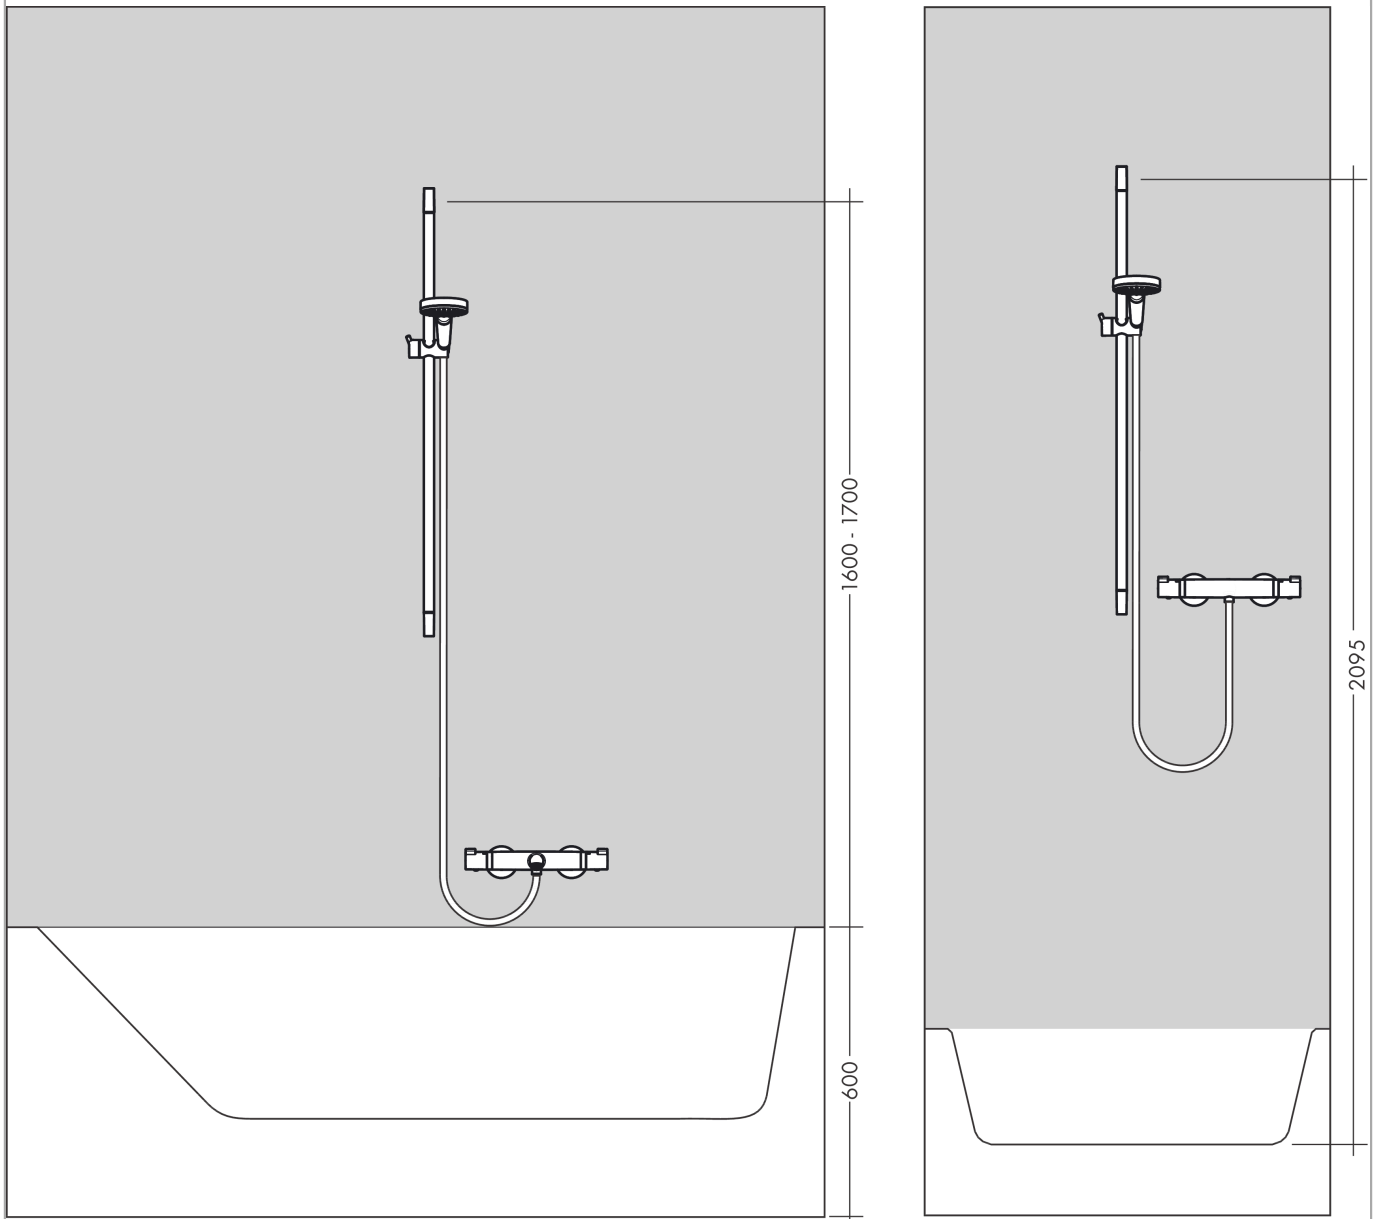

Raindance Select S

Brusersystem til frembygning 150 med Ecostat Select termostat og bruserstang 90 cm

Overflader : krom Art.Nr.: 27037000

Beskrivelse

Kendetegn

- består af: håndbruser, brusetermostat, bruserstang, glider, sæbeskål, bruserslange
- stråletype: RainAir, CaresseAir, Mix
- vælg stråletype komfortabelt med tryk på Select-knap
- kugleled der modvirker fordrejning af bruserslangen
- holderens vinkel kan justeres med 90°, kan svinge og justeres i højde
- maksimal gennemstrømsmængde ved 3 bar: 16 l/min

Teknologi

Produktbillede

Måltegning

Gennemløbsdiagram

Værdierne for forbruget blev målt praksisorienteret og med de tilsvarende armaturer (termostat/blander/indbygget ventil).

Raindance Select S**Brusersystem til frembygning 150 med Ecostat Select termostat og bruserstang 90 cm**

Overflader : krom Art.Nr.: 27037000

**Monteringseksempel**

Raindance Select S**Brusersystem til frembygning 150 med Ecostat Select termostat og bruserstang 90 cm**

Overflader : krom Art.Nr.: 27037000

**Sprængskitse**

Pos.	Beskrivelse	Art.Nr.	PC	PU
1	Håndbrusersæt	27803000	98	1
2	Termostat	13161000	98	1