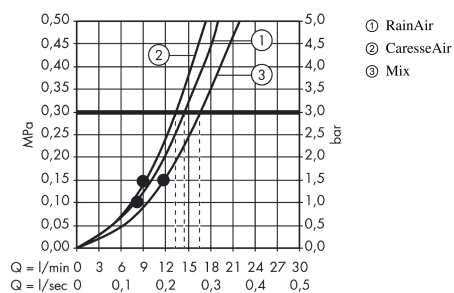

Raindance Select S

Brusersystem til frembygning 150 med Ecostat Select termostat og bruserstang 90 cm

Overflader : krom Art.Nr.: 27037000

Beskrivelse

Kendetegn

- består af: håndbruser, brusetermostat, bruserstang, glider, sæbeskål, bruserslange
- stråletype: RainAir, CaresseAir, Mix
- vælg stråletype komfortabelt med tryk på Select-knap
- kugleled der modvirker fordrejning af bruserslangen
- holderens vinkel kan justeres med 90°, kan svinge og justeres i højde
- maksimal gennemstrømsmængde ved 3 bar: 16 l/min

Teknologi

Produktbillede

Måltegning

Gennemløbsdiagram

Værdierne for forbruget blev målt praksisorienteret og med de tilsvarende armaturer (termostat/blander/indbygget ventil).

Raindance Select S**Brusersystem til frembygning 150 med Ecostat Select termostat og bruserstang 90 cm**