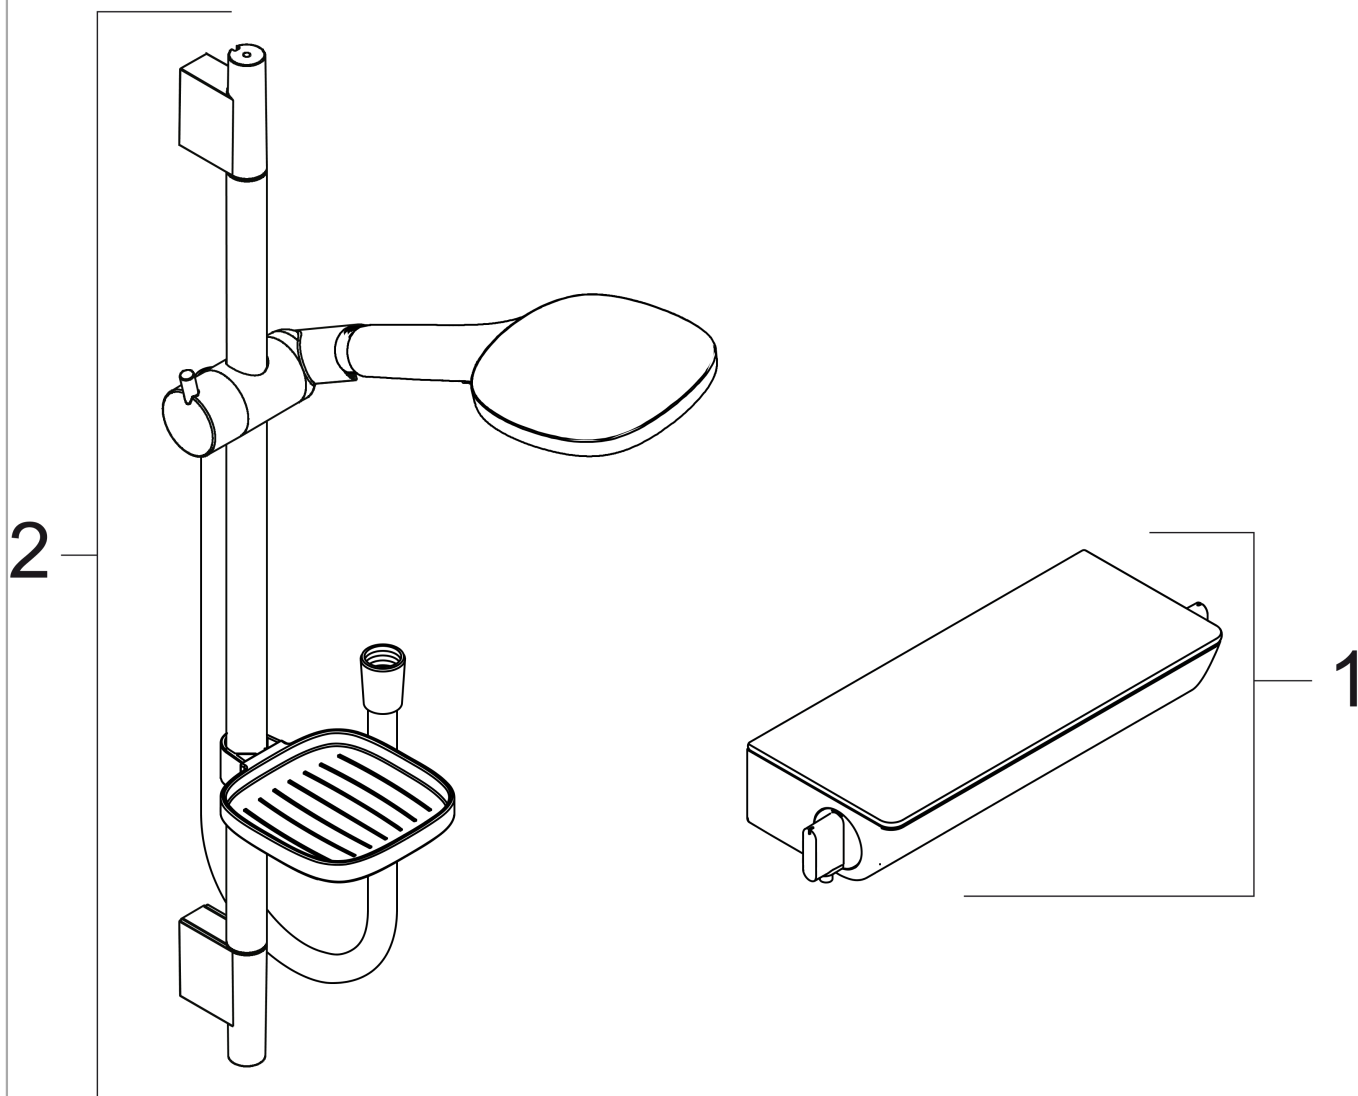

Ecostat Select

Ecostat Select termostat med Select E 120 3jet brusersæt 65 cm

Overflader : krom Art.Nr.: 27038000

Sprængskitse

Konstruktionsår: >06/13

Ecostat Select
Ecostat Select termostat med Select E 120 3jet brusersæt 65 cm
Overflader : krom Art.Nr.: 27038000

Reservedelsliste

Konstruktionsår: >06/13

Pos.	Beskrivelse	Art.Nr.	PC	PU
1	Termostat	13161000	-	1
2	Håndbrusersæt	26622000	-	1