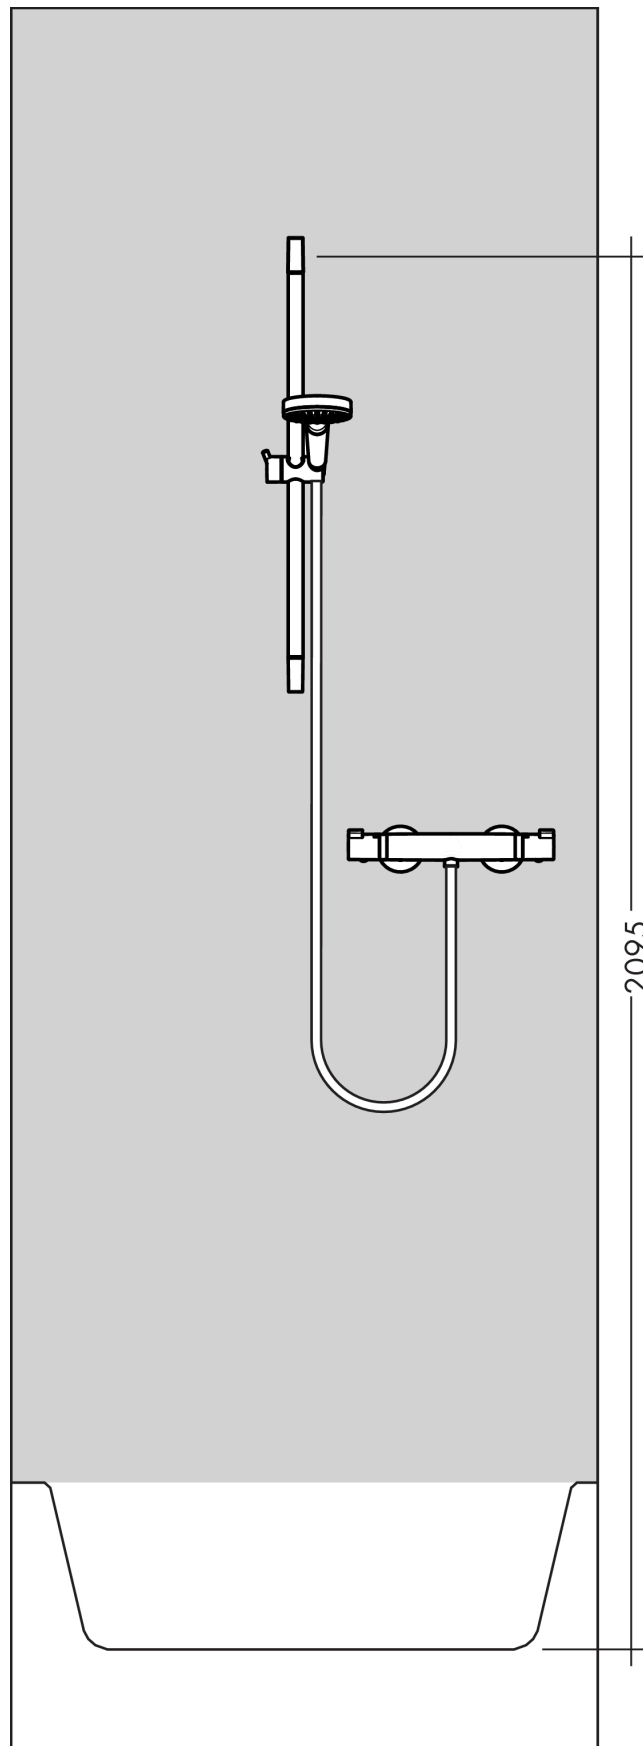

Raindance Select E

Brusersystem til frembygning 120 med Ecostat Select termostat og bruserstang 65 cm

Overflader : hvid/krom   Art.Nr.: 27038400

Monteringseksempel