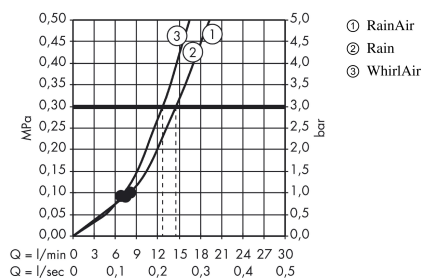

Gennemløbsdiagram

Værdierne for forbruget blev målt praksisorienteret og med de tilsvarende armaturer (termostat/blander/indbygget ventil).