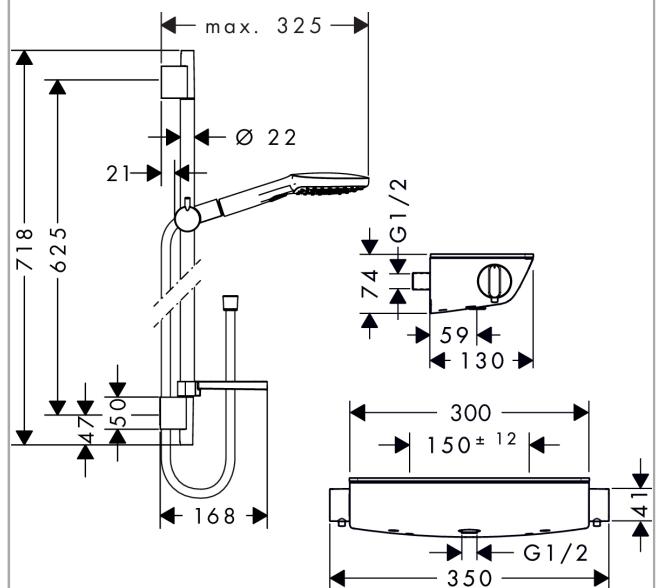

#### Kendetegn

- består af: håndbruser, brusetermostat, bruserstang, glider, sæbeskål
- stråletype: Rain, RainAir, Whirl
- vælg stråletype komfortabelt med tryk på Select-knap
- kugleled der modvirker fordrejning af bruserslangen
- holderens vinkel kan justeres med 90°, kan svinge og justeres i højde
- maksimal gennemstrømsmængde ved 3 bar: 15 l/min

### Måltegning