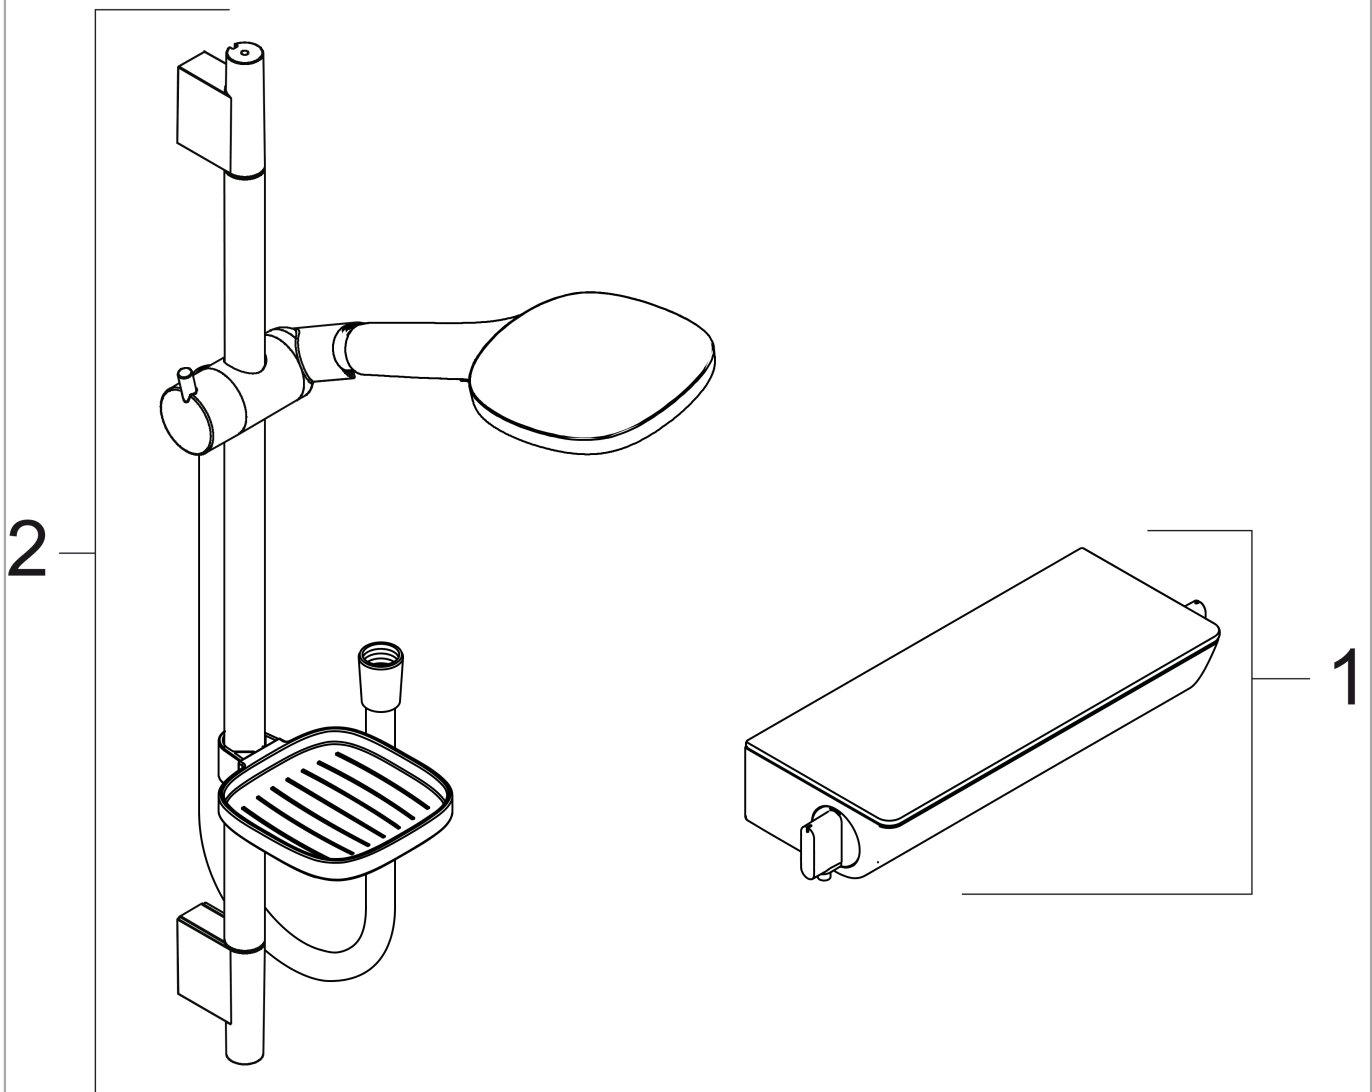

Raindance Select E

Brusersystem til frembygning 120 med Ecostat Select termostat og bruserstang 65 cm

Overflader : hvid/krom Art.Nr.: 27038400

Sprængskitse

Konstruktionsår: >06/13

Raindance Select E

Brusersystem til frembygning 120 med Ecostat Select termostat og bruserstang 65 cm

Overflader : hvid/krom Art.Nr.: 27038400

Reservedelsliste

Konstruktionsår: >06/13

Pos.	Beskrivelse	Art.Nr.	PC	PU
1	Termostat	13161400	98	1
2	Håndbrusersæt	26622400	98	1