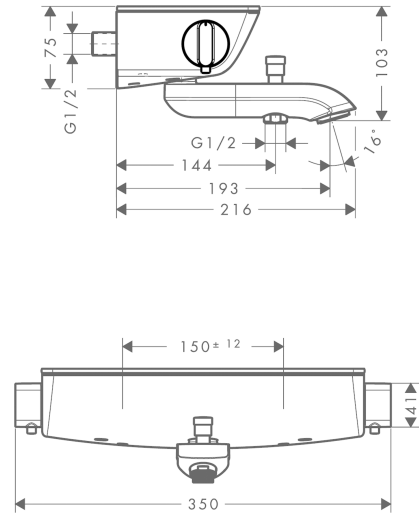

Måltegning