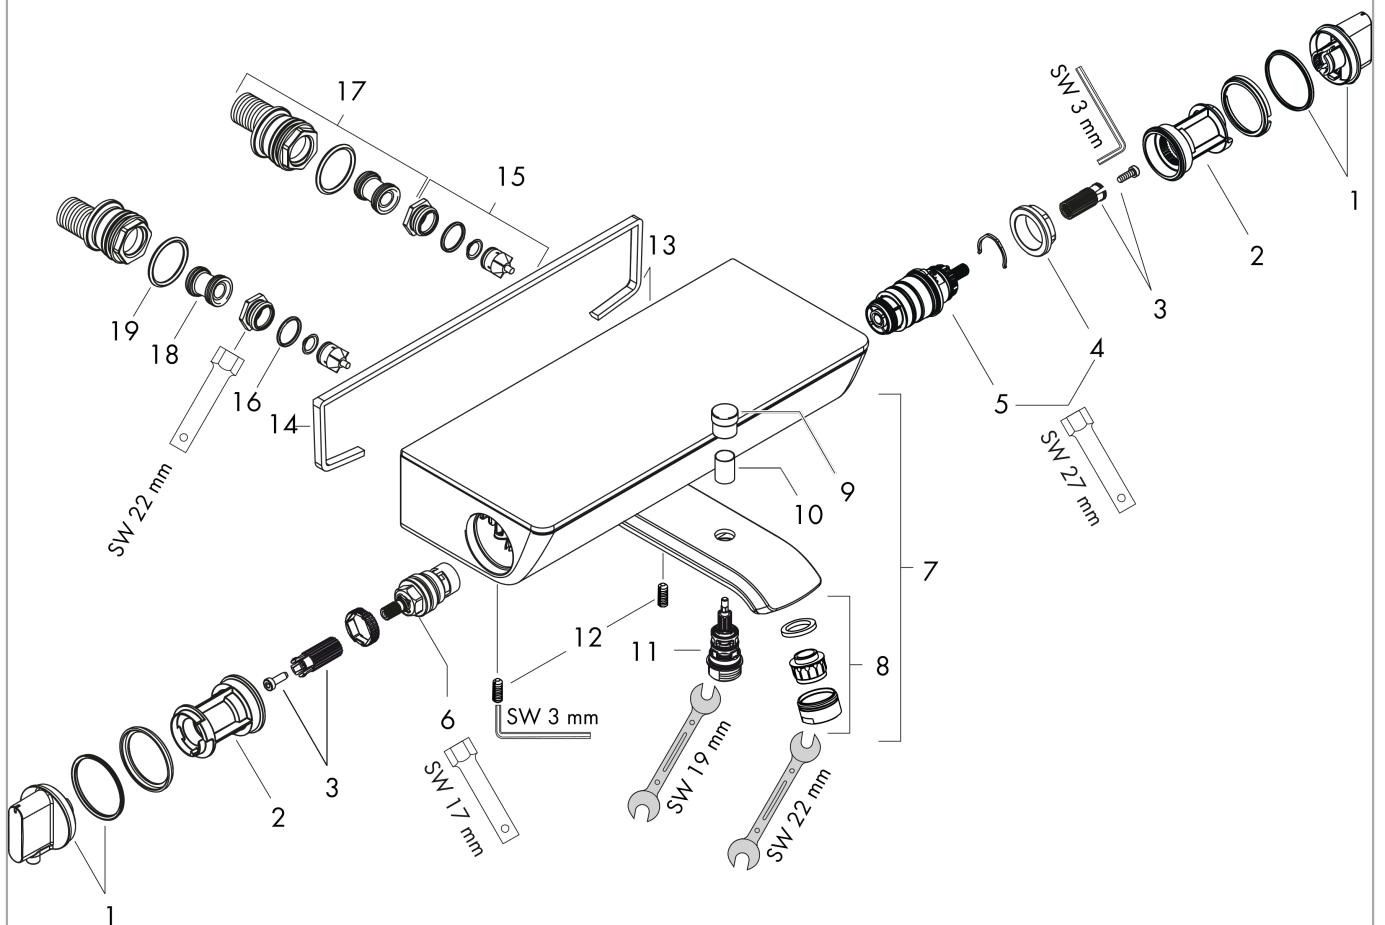

Ecostat Select Kar-/brusertermostat

Overflader : krom Art.Nr.: 13141000

Beskrivelse

Kendetegn

- fremspring 193 mm
- 2 udtag
- stikmål: 150 mm ± 12 mm
- gennemstrømsmængde for kartud ved 3 bar: 20 l/min
- gennemstrømsmængde for håndbruser ved 3 bar: 12 l/min
- termostatkartusche, med keramisk ventil 180°
- min. driftstryk: 1 bar
- sikkerhedsspærre ved 40°C
- mulighed for temperaturbegrænsning
- med isoleret vandføring
- sikret mod tilbageløb
- med lyddæmper
- materiale greb: metal
- hylde af sikkerhedsglas
- ved installation på eksisterende G 3/4-tilslutninger skal adapter # 02026000 bruges
- hyldesoverflade i farvevariant -000 = spejlglas, i farvevariant -400 = hvidt glas
- inklusive smudsfangsi
- PA-IX 19698/ICB
- DVGW NW-6509CM0546
- ETA VA 1.43/20047
- ACS 15 ACC LY 722, valide jusqu'au 05.11.2019
- NF_375-M1-18-5
- TMV3 BC963/0413
- WRAS 1301322
- WRAS 1807026
- WRAS 1807026
- Kiwa K11292_Thermostatic mixers
- Kiwa K11292_Thermostatic mixers
- SVGW 1203-6029
- SINTEF 1925
- TMV2 BC964/0713

Sprængskitse

Konstruktionsår: >06/11

Ecostat Select
Kar-/brusetermostat

Overflader : krom Art.Nr.: 13141000

Reservedelsliste

Konstruktionsår: >06/11

Pos.	Beskrivelse	Art.Nr.	PC	PU
1	Termostatgreb	95770000	11	1
2	Ansatsskive	95771000	3	1
3	Snapindsats med skrue	92130000	2	1
4	Møtrik	98913000	6	1
5	Temperatur reguleringsenhed	98282000	14	1
6	Lukkeenhed	94149000	8	1
7	Tud kpl.	92169000	16	1
8	Luftblander M24x1 (30 l/min)	96512000	5	1
9	Løft-op knop	97981000	6	1
10	Hylster	97979000	5	1
11	Omskifter	97978000	11	1
12	Tapskrue M6x16 inkl. O-ring 29x3	98372000	3	1
13	AP-kappe	98477000	18	1
14	Tætning	97530000	2	1
15	Kontraventil (trykfast op til 2 MPa)	95773000	8	1
16	O-ring 17x2	98199000	1	1
17	S-tilslutning sæt	95772000	13	1
18	Lyddæmper	96429000	2	1
19	O-ring 29x3	98371000	2	1
a	Bremseskive	92832000	2	1
b	Adapter til S-tilslutning	02026000	98	1
c	Special-S-tilslutninger med roset	98293000	22	1
d	Omskifter-arretering	97211000	1	1
e	AP-kappe	92694000	19	1