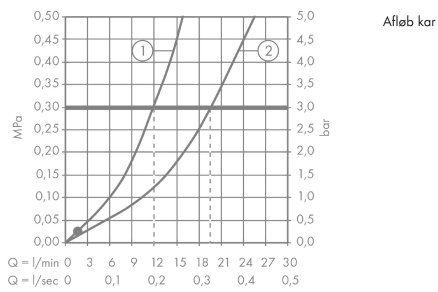

Gennemløbsdiagram