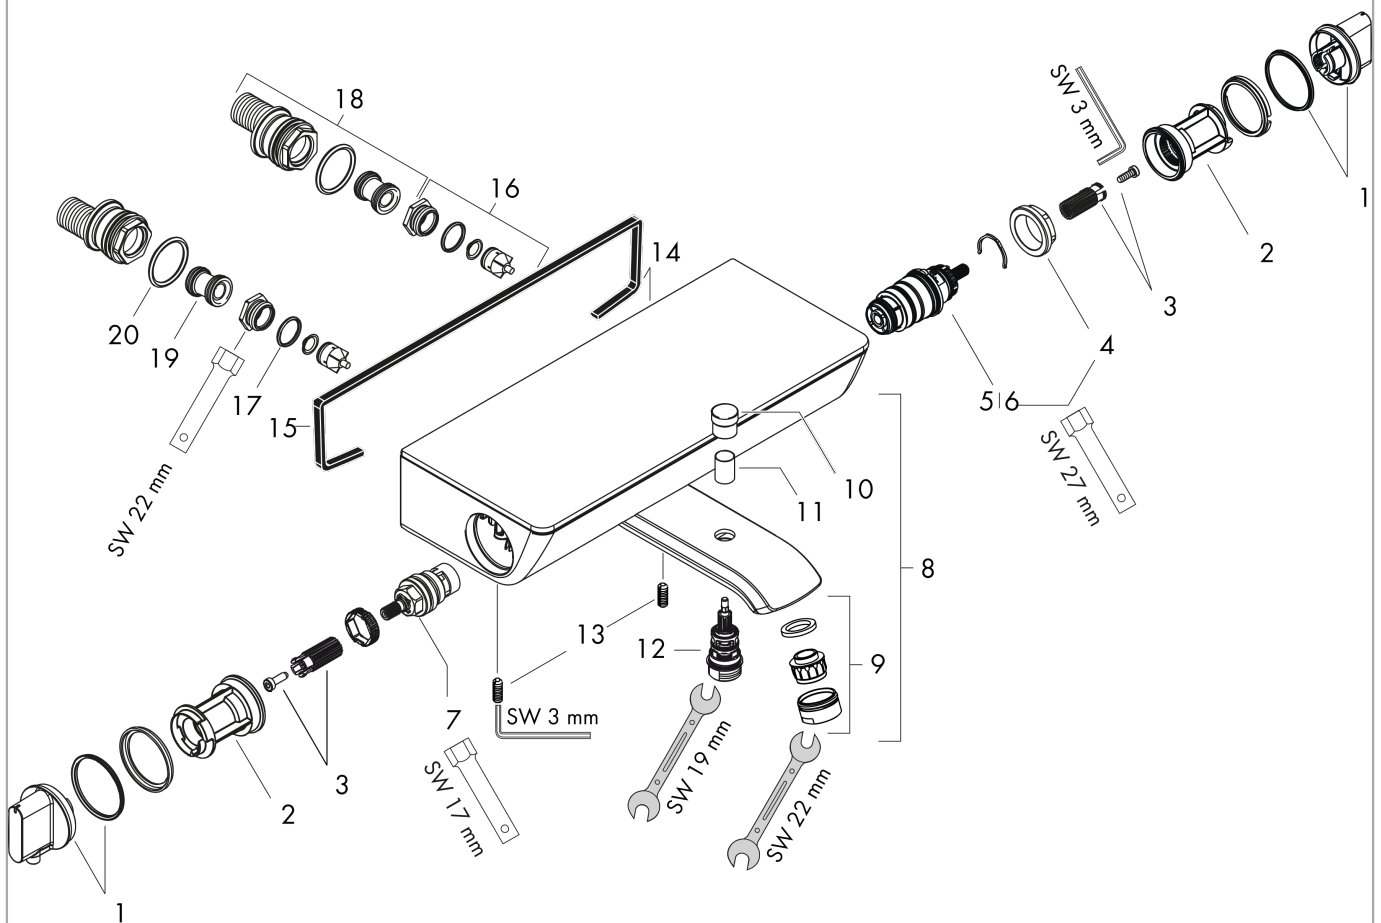

Ecostat Select
Kar-/brusetermostat

Overflader : hvid/krom Art.Nr.: 13141400

Sprængskitse

Konstruktionsår: >06/11

Ecostat Select
Kar-/brusetermostat

Overflader : hvid/krom Art.Nr.: 13141400

Reservedelsliste

Konstruktionsår: >06/11

Pos.	Beskrivelse	Art.Nr.	PC	PU
1	Termostatgreb	95770000	11	1
2	Ansatskive	95771000	3	1
3	Snapindsats med skrue	92130000	2	1
4	Møtrik	98913000	6	1
5	Temperatur reguleringsenhed	98282000	14	1
6	Reguleringsenhed til forbyttede tilslutninger	92373000	18	1
7	Lukkeenhed	94149000	8	1
8	Tud kpl.	92169000	16	1
9	Luftblander M24x1 (30 l/min)	96512000	5	1
10	Løft-op knop	97981000	6	1
11	Hylster	97979000	5	1
12	Omskifter	97978000	11	1
13	Tapskrue M6x16 inkl. O-ring 29x3	98372000	3	1
14	AP-kappe	98477400	18	1
15	Tætning	97530000	2	1
16	Kontraventil (trykfast op til 2 MPa)	95773000	8	1
17	O-ring 17x2	98199000	1	1
18	S-tilslutning sæt	95772000	13	1
19	Lyddæmper	96429000	2	1
20	O-ring 29x3	98371000	2	1
a	Bremseskive	92832000	2	1
b	Adapter til S-tilslutning	02026000	98	1
c	Special-S-tilslutninger med roset	98293000	22	1
d	AP-kappe	92694400	19	1
e	Omskifter-arretering	97211000	1	1