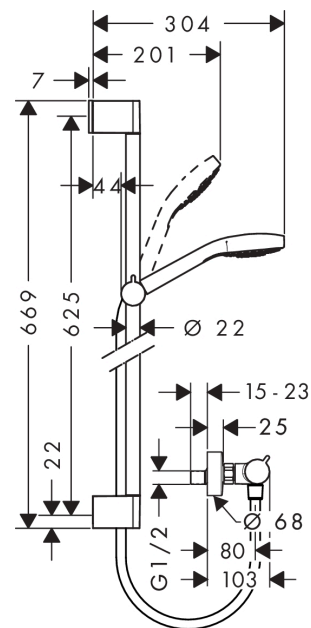

Croma Select S

Brusersystem til frembygning Vario med Ecostat Comfort termostat og bruserstang 65 cm

Overflader : hvid/krom Art.Nr.: 27013400

Beskrivelse

Kendetegn

- består af: håndbruser, brusetermostat, bruserstang, glider, bruserslange
- stråletype: Rain, TurboRain, IntenseRain
- vælg stråletype komfortabelt med tryk på Select-knap
- kugleled der modvirker fordrejning af bruserslangen
- brusержholderens vinkel kan justeres med 45°
- maksimal gennemstrømsmængde ved 3 bar: 15 l/min

Teknologi

Produktbillede

Måltegning

Gennemløbsdiagram

Værdierne for forbruget blev målt praksisorienteret og med de tilsvarende armaturer (termostat/blander/indbygget ventil).

Croma Select S**Brusersystem til frembygning Vario med Ecostat Comfort termostat og bruserstang 65 cm**

**Sprængskitse**

Konstruktionsår: >10/14

Croma Select S**Brusersystem til frembygning Vario med Ecostat Comfort termostat og bruserstang 65 cm**

Overflader : hvid/krom Art.Nr.: 27013400

**Reservedelsliste**

Konstruktionsår: >10/14

Pos.	Beskrivelse	Art.Nr.	PC	PU
1	-	26562400	98	1
2	Termostat	13116000	98	1