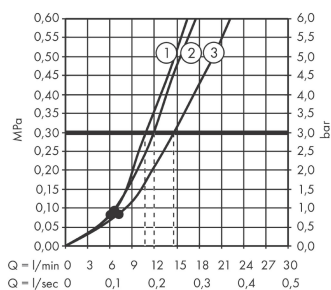

Croma Select S

Brusersystem til frembygning Vario med Ecostat Comfort termostat og bruserstang 65 cm

Overflader : hvid/krom Art.Nr.: 27013400

Beskrivelse

Kendetegn

- består af: håndbruser, brusetermostat, bruserstang, glider, bruserslange
- stråletype: Rain, TurboRain, IntenseRain
- vælg stråletype komfortabelt med tryk på Select-knap
- kugleled der modvirker fordrejning af bruserslangen
- brusержholderens vinkel kan justeres med 45°
- maksimal gennemstrømsmængde ved 3 bar: 15 l/min

Teknologi

Produktbillede

Måltegning

Gennemløbsdiagram

Værdierne for forbruget blev målt praksisorienteret og med de tilsvarende armaturer (termostat/blander/indbygget ventil).

Croma Select S**Brusersystem til frembygning Vario med Ecostat Comfort termostat og bruserstang 65 cm**