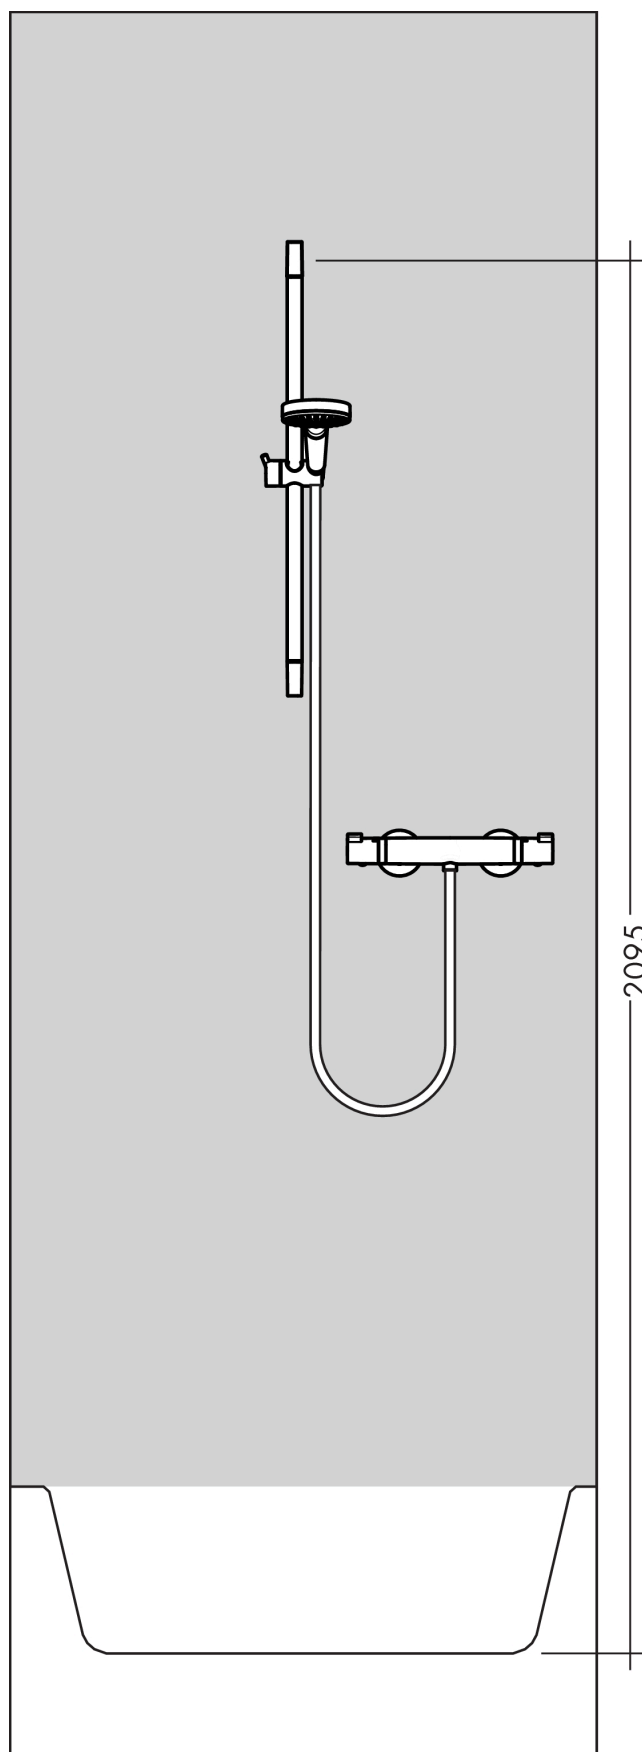

Croma Select S

Brusersystem til frembygning Vario med Ecostat Comfort termostat og bruserstang 65 cm

Overflader : hvid/krom Art.Nr.: 27013400

Beskrivelse

Kendetegn

- består af: håndbruser, brusetermostat, bruserstang, glider, bruserslange
- stråletype: Rain, TurboRain, IntenseRain
- vælg stråletype komfortabelt med tryk på Select-knap
- kugleled der modvirker fordrejning af bruserslangen
- brusержholderens vinkel kan justeres med 45°
- maksimal gennemstrømsmængde ved 3 bar: 15 l/min

Teknologi

Produktbillede

Måltegning

Gennemløbsdiagram

Værdierne for forbruget blev målt praksisorienteret og med de tilsvarende armaturer (termostat/blander/indbygget ventil).

Croma Select S**Brusersystem til frembygning Vario med Ecostat Comfort termostat og bruserstang 65 cm**

Overflader : hvid/krom Art.Nr.: 27013400

**Monteringseksempel**

Croma Select S**Brusersystem til frembygning Vario med Ecostat Comfort termostat og bruserstang 65 cm**

Overflader : hvid/krom Art.Nr.: 27013400