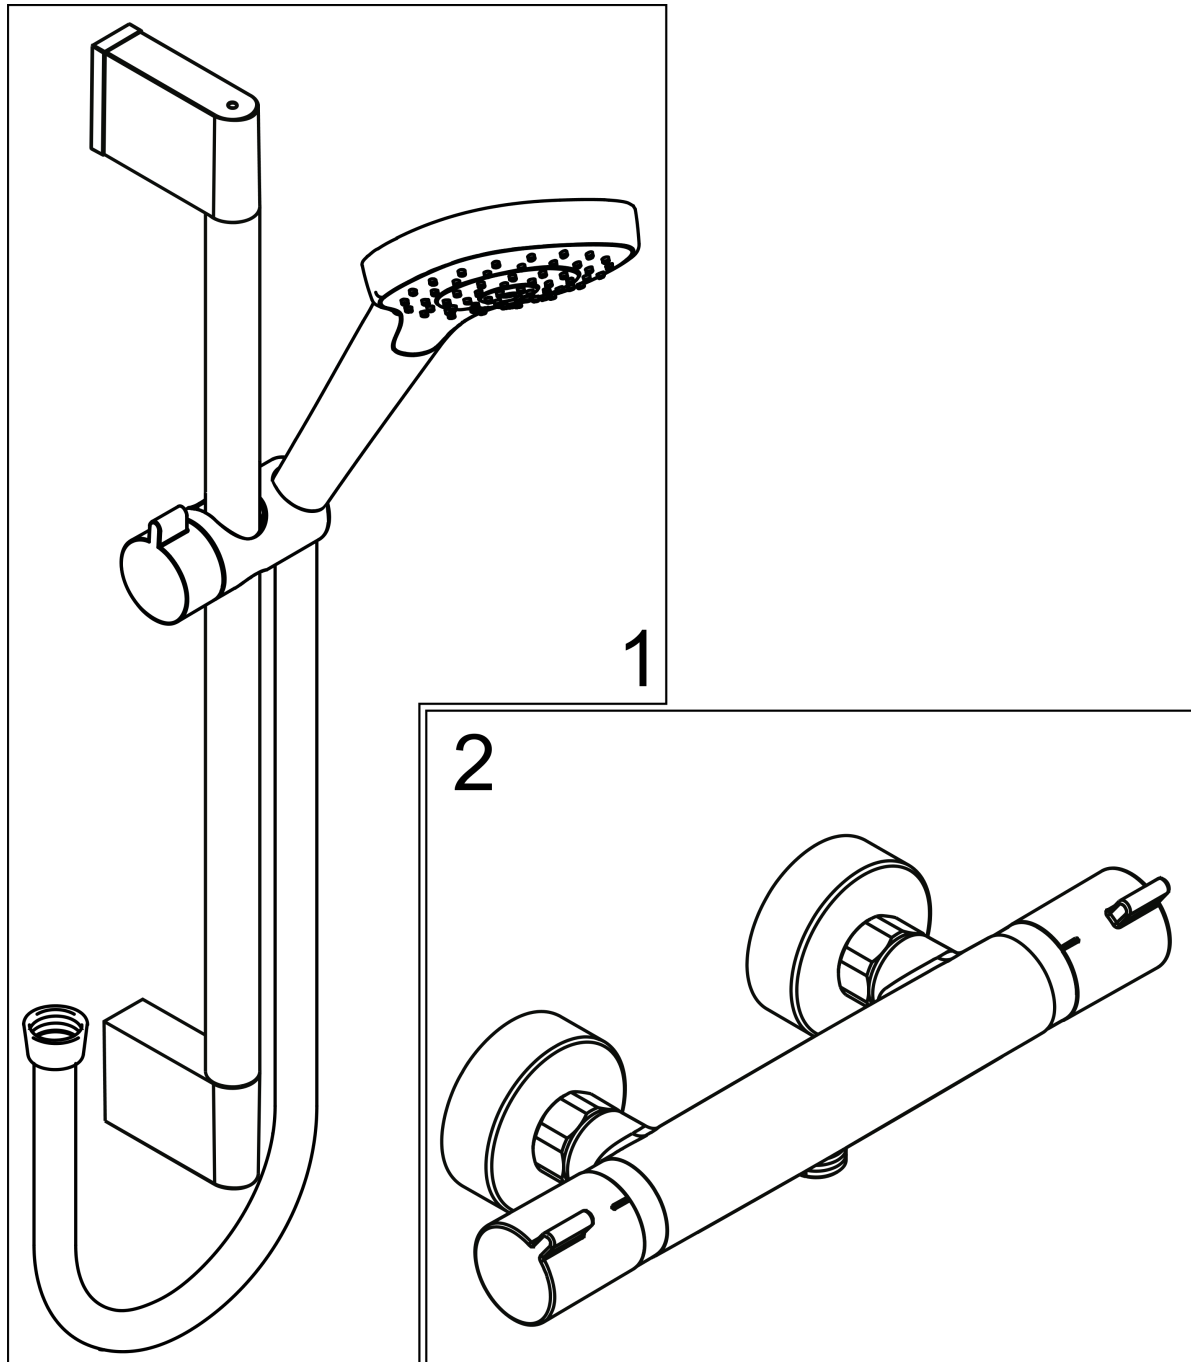

Croma Select S

Brusersystem til frembygning Vario med Ecostat Comfort termostat og bruserstang 65 cm

Overflader : hvid/krom Art.Nr.: 27013400

Beskrivelse

Kendetegn

- består af: håndbruser, brusetermostat, bruserstang, glider, bruserslange
- stråletype: Rain, TurboRain, IntenseRain
- vælg stråletype komfortabelt med tryk på Select-knap
- kugleled der modvirker fordrejning af bruserslangen
- brusержholderens vinkel kan justeres med 45°
- maksimal gennemstrømsmængde ved 3 bar: 15 l/min

Overflader : hvid/krom Art.Nr.: 27013400

**Monteringseksempel**

Croma Select S**Brusersystem til frembygning Vario med Ecostat Comfort termostat og bruserstang 65 cm**

Overflader : hvid/krom Art.Nr.: 27013400

**Sprængskitse**

Konstruktionsår: >10/14

Croma Select S**Brusersystem til frembygning Vario med Ecostat Comfort termostat og bruserstang 65 cm**

Overflader : hvid/krom Art.Nr.: 27013400

**Reservedelsliste**