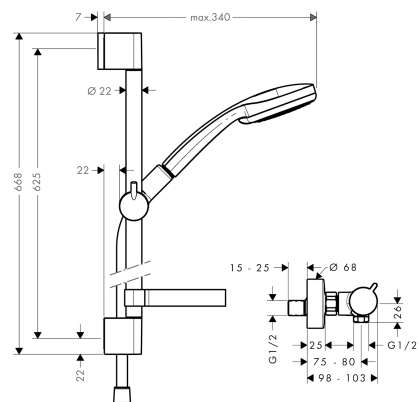

Croma 100
Croma 100 Vario/Ecostat Comfort sæt 65 cm
 Overflader : krom Art.Nr.: 27034000

Beskrivelse

Kendetegn

- stråletype: Rain, massage, normalstråle, shampoostråle
- indstilling af stråletype ved at dreje på stråleskiven
- kugleled der modvirker fordrejning af bruserslangen
- vinkel kan justeres med 90°, kan svinge sidelæns og justeres i højde
- maksimal gennemstrømsmængde (ved 3 bar): 18 l/min
- ACS 13 ACC NY 116, valide jusqu'au 29.03.2018

Bestående af

- Ecostat Comfort brusetermostat (#13116XXX)
- Croma 100 Vario brusersæt (#27772XXX)

Teknologi

Certifikater

Produktbillede

Måltegning

Gennemløbsdiagram

Croma 100
Croma 100 Vario/Ecostat Comfort sæt 65 cm
Overflader : krom Art.Nr.: 27034000

Monteringseksempel

Croma 100
Croma 100 Vario/Ecostat Comfort sæt 65 cm
Overflader : krom Art.Nr.: 27034000

Sprængskitse

Konstruktionsår: >09/11

Croma 100
Croma 100 Vario/Ecostat Comfort sæt 65 cm
Overflader : krom Art.Nr.: 27034000

Reservedelsliste

Konstruktionsår: >09/11

Pos.	Beskrivelse	Art.Nr.	PC	PU
1	Håndbrusersæt	27772000	-	1
2	Termostat	13116000	-	1