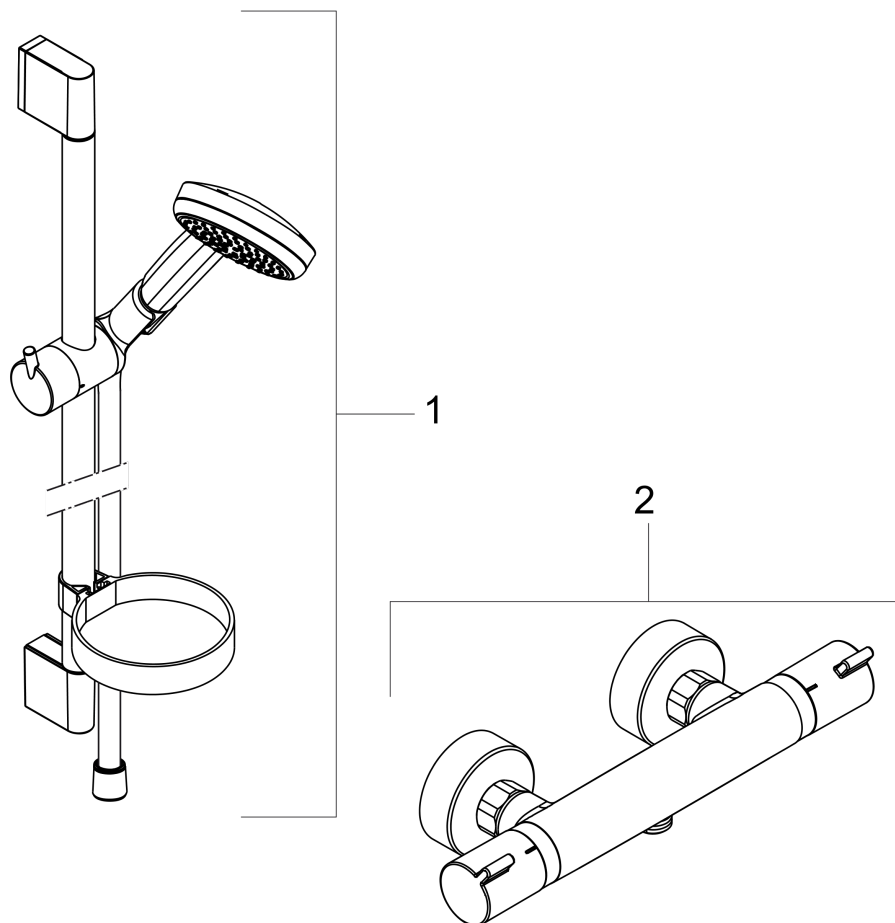

Croma 100
Croma 100 Vario/Ecostat Comfort sæt 65 cm
 Overflader : krom Art.Nr.: 27034000

Beskrivelse

Kendetegn

- stråletype: Rain, massage, normalstråle, shampoostråle
- indstilling af stråletype ved at dreje på stråleskiven
- kugleled der modvirker fordrejning af bruserslangen
- vinkel kan justeres med 90°, kan svinge sidelæns og justeres i højde
- maksimal gennemstrømsmængde (ved 3 bar): 18 l/min
- ACS 13 ACC NY 116, valide jusqu'au 29.03.2018

Bestående af

- Ecostat Comfort brusetermostat (#13116XXX)
- Croma 100 Vario brusersæt (#27772XXX)

Teknologi

Certifikater

Produktbillede

Måltegning

Gennemløbsdiagram

Croma 100
Croma 100 Vario/Ecostat Comfort sæt 65 cm
Overflader : krom Art.Nr.: 27034000

Monteringseksempel

Croma 100
Croma 100 Vario/Ecostat Comfort sæt 65 cm
Overflader : krom Art.Nr.: 27034000

Sprængskitse

Konstruktionsår: >09/11

Croma 100
Croma 100 Vario/Ecostat Comfort sæt 65 cm
Overflader : krom Art.Nr.: 27034000

Reservedelsliste

Konstruktionsår: >09/11

Pos.	Beskrivelse	Art.Nr.	PC	PU
1	Håndbrusersæt	27772000	-	1
2	Termostat	13116000	-	1