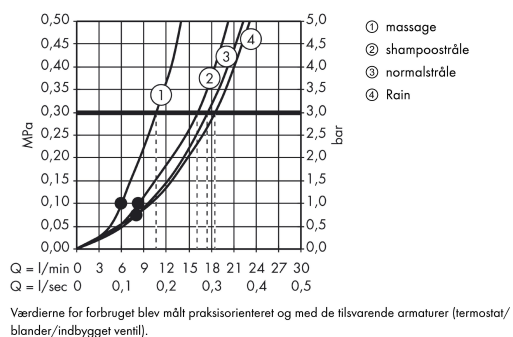

Croma 100
Croma 100 Vario/Ecostat Comfort sæt 65 cm
 Overflader : krom Art.Nr.: 27034000

Beskrivelse

Kendetegn

- stråletype: Rain, massage, normalstråle, shampoostråle
- indstilling af stråletype ved at dreje på stråleskiven
- kugleled der modvirker fordrejning af bruserslangen
- vinkel kan justeres med 90°, kan svinge sidelæns og justeres i højde
- maksimal gennemstrømsmængde (ved 3 bar): 18 l/min
- ACS 13 ACC NY 116, valide jusqu'au 29.03.2018

Bestående af

- Ecostat Comfort brusetermostat (#13116XXX)
- Croma 100 Vario brusersæt (#27772XXX)

Teknologi

Certifikater

Produktbillede

Måltegning

Gennemløbsdiagram

Croma 100
Croma 100 Vario/Ecostat Comfort sæt 65 cm
Overflader : krom Art.Nr.: 27034000