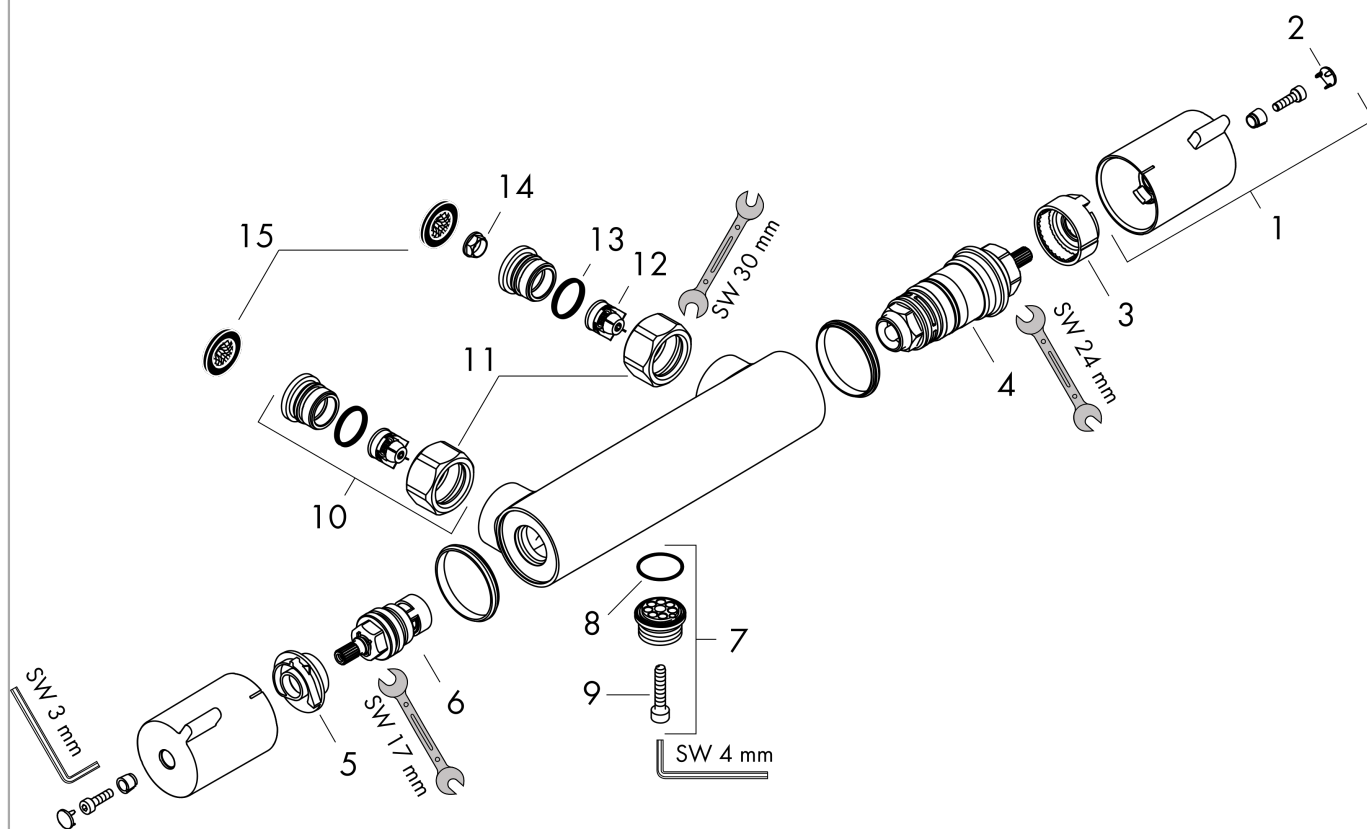

Ecostat

Ecostat 1001 CL bruseremostat

Overflader : krom Art.Nr.: 13213000

Beskrivelse

Kendetegn

- 1 udtag
- termostatkartusche, med keramisk ventil 180°
- sikkerhedsspærre ved 40°C
- mulighed for temperaturbegrænsning
- gennemstrømsmængde håndbruser tilslutning ved 3 bar: 30 l/min
- Ecostop-knap begrænser vandforbrug til 10 l/min
- inklusive: uden forskruninger og rosetter
- kontraventil
- inklusiv smudsfangsi
- stikmål: 150 mm ± 12 mm
- eksklusiv forskruninger og rosetter
- materiale: greb af metal

Produktbillede

Måltegning

Gennemløbsdiagram

Ecostat

Ecostat 1001 CL bruseremostat

Overflader : krom Art.Nr.: 13213000

Sprængskitse

Konstruktionsår: >04/16

Ecostat**Ecostat 1001 CL bruseremostat**

Overflader : krom Art.Nr.: 13213000

**Reservedelsliste**

Konstruktionsår: >04/16

Pos.	Beskrivelse	Art.Nr.	PC	PU
1	Greb	92836000	-	1
2	Afdækningskappe	95433000	-	1
3	Justeringskive og anslagsskive til temperatur-reguleringsenhed	95041000	-	1
4	Temperatur reguleringsenhed	94282000	-	1
5	Justeringskive og anslagsskive til lukkeenhed	95042000	-	1
6	Lukkeenhed	94149000	-	1
7	Slangetilslutnings	98556000	-	1
8	O-ring 20x1	98140000	-	1
9	Cylinderskrue M5x25	97664000	-	1
10	Tilslutning sæt	94285000	-	1
11	Møtrikker sæt	96157000	-	1
12	Kontraventil	96737000	-	1
13	O-ring 17x1,5	98137000	-	1
14	Drossel	97510000	-	1
15	Sitætning	96922000	-	1