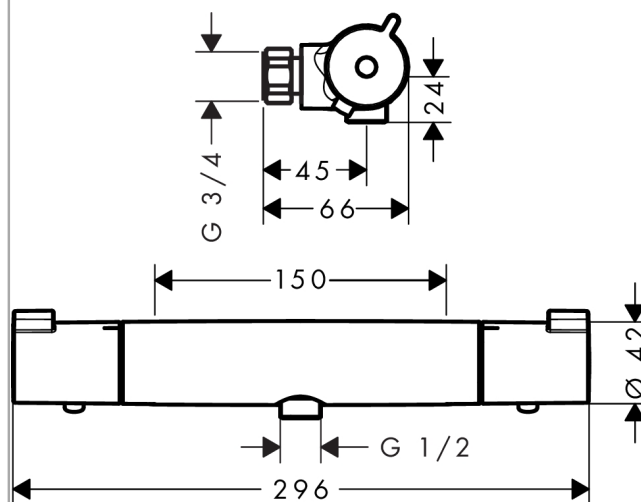

Ecostat

Ecostat 1001 CL bruseremostat

Overflader : krom Art.Nr.: 13213000

Beskrivelse

Kendetegn

- 1 udtag
- termostatkartusche, med keramisk ventil 180°
- sikkerhedsspærre ved 40°C
- mulighed for temperaturbegrænsning
- gennemstrømsmængde håndbruser tilslutning ved 3 bar: 30 l/min
- Ecostop-knap begrænser vandforbrug til 10 l/min
- inklusive: uden forskruninger og rosetter
- kontraventil
- inklusiv smudsfangsi
- stikmål: 150 mm ± 12 mm
- eksklusiv forskruninger og rosetter
- materiale: greb af metal

Produktbillede

Måltegning

Gennemløbsdiagram

Ecostat

Ecostat 1001 CL bruseremostat

Overflader : krom Art.Nr.: 13213000

Sprængskitse

Konstruktionsår: >04/16

Ecostat**Ecostat 1001 CL bruseremostat**

Overflader : krom Art.Nr.: 13213000

**Reservedelsliste**

Konstruktionsår: >04/16

Pos.	Beskrivelse	Art.Nr.	PC	PU
1	Greb	92836000	-	1
2	Afdækningskappe	95433000	-	1
3	Justeringskive og anslagsskive til temperatur-reguleringsenhed	95041000	-	1
4	Temperatur reguleringsenhed	94282000	-	1
5	Justeringskive og anslagsskive til lukkeenhed	95042000	-	1
6	Lukkeenhed	94149000	-	1
7	Slangetilslutnings	98556000	-	1
8	O-ring 20x1	98140000	-	1
9	Cylinderskrue M5x25	97664000	-	1
10	Tilslutning sæt	94285000	-	1
11	Møtrikker sæt	96157000	-	1
12	Kontraventil	96737000	-	1
13	O-ring 17x1,5	98137000	-	1
14	Drossel	97510000	-	1
15	Sitætning	96922000	-	1