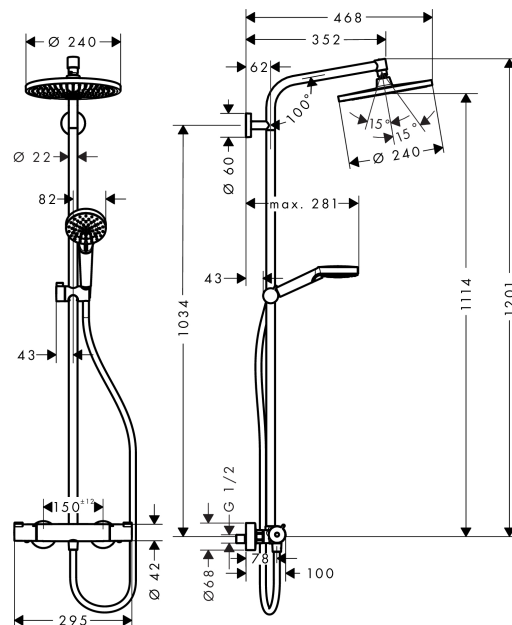

Crometta**Crometta S 240 1jet Showerpipe EcoSmart 9 l/min**

Overflader : krom Art.Nr.: 27268000

VVS-nr.: 722383524

**Beskrivelse****Kendetegn**

- bruserholderens vinkel kan justeres med 45°
- hovedbruser Crometta S 240
- bruserstørrelse: 240 mm
- hovedbruser justerbar i vinkel
- stråletype: Rain
- gennemstrømsmængde Rain (ved 3 bar): 9 l/min
- forkromet stråleskive
- brusearmlængde: 350 mm
- termostat Ecostat 1001 CL
- sikkerhedsspærre ved 40°C
- justerbar varmtvandsbegrænsning
- betjening med drejeregreb
- monteringsstype: frembygget installation
- tilslutningsstørrelse DN15
- tilslutningsgevind G ½
- stikmål 150 mm ± 12 mm
- højdejusterbar håndbruser
- stigerør kan afkortes
- længere stigerør kan bestilles

Bestående af

- Isiflex'B bruserslange 1,60 m (#28276XXX)
- Crometta S 240 1jet hovedbruser EcoSmart 9 l/min (#26724XXX)
- Crometta Vario håndbruser EcoSmart 9 l/min (#26332XXX)

Valgfrit tilbehør

- Fliseafstandsstykke (#95239XXX)

Teknologi**Designpriser**

Crometta

Crometta S 240 1jet Showerpipe EcoSmart 9 l/min

Overflader : krom Art.Nr.: 27268000

VVS-nr.: 722383524

Produktbillede

Måltegning

Gennemløbsdiagram