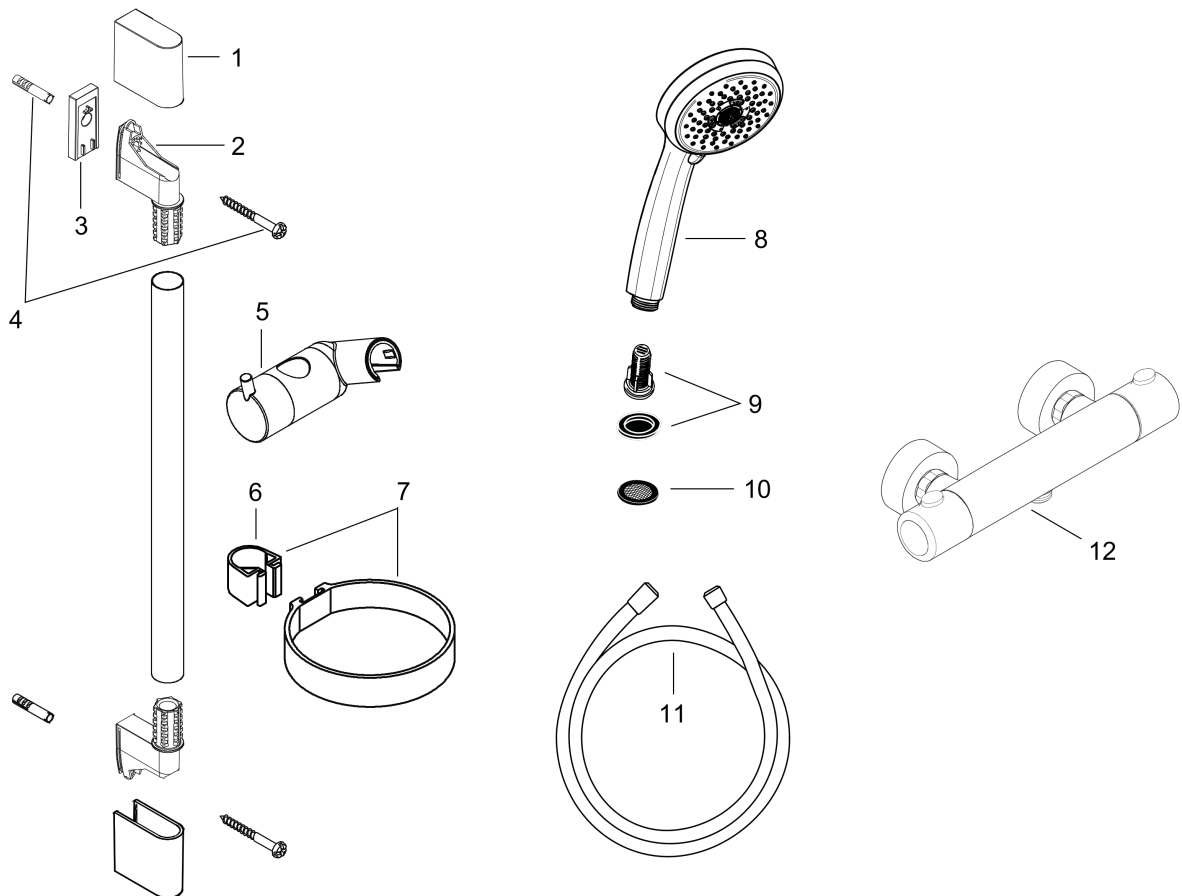

Croma 100
Croma 100 Multi Ecostat-sæt
Overflader : krom Art.Nr.: 27086000

Sprængskitse

Konstruktionsår: >10/06

Croma 100
Croma 100 Multi Ecostat-sæt
Overflader : krom Art.Nr.: 27086000

Reservedelsliste

Konstruktionsår: >10/06

Pos.	Beskrivelse	Art.Nr.	PC	PU
1	Afdækning sæt	98738000	-	1
2	Monteringsbeslag	96275000	-	1
3	Fliseafstandsstykke	97450000	-	1
4	Befæstelsesdele	96179000	-	1
5	Glider kompl.	98753000	-	1
6	Spændebånd til Casetta, Ø 22 mm	96189000	-	1
7	Hylde Casetta	28678000	-	1
8	Håndbruser	28536000	-	1
9	Filterindsats	97708000	-	1
10	Sitætning	94246000	-	1
11	Bruserslange Isiflex'B 1,60 m	28276000	-	1
12	Termostat	13261000	-	1