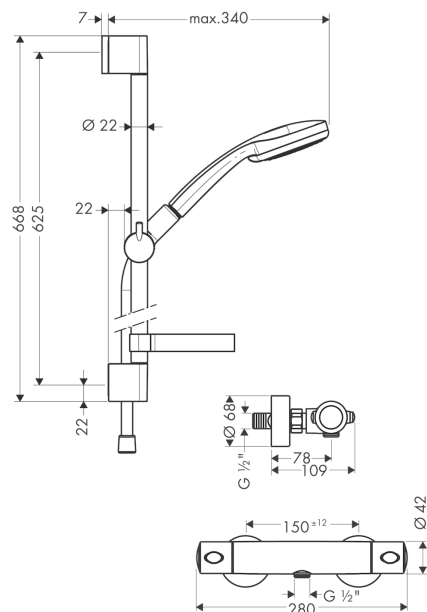

## Måltegning

**Croma 100**  
**Croma 100 Multi Ecostat-sæt**  
Overflader : krom Art.Nr.: 27086000