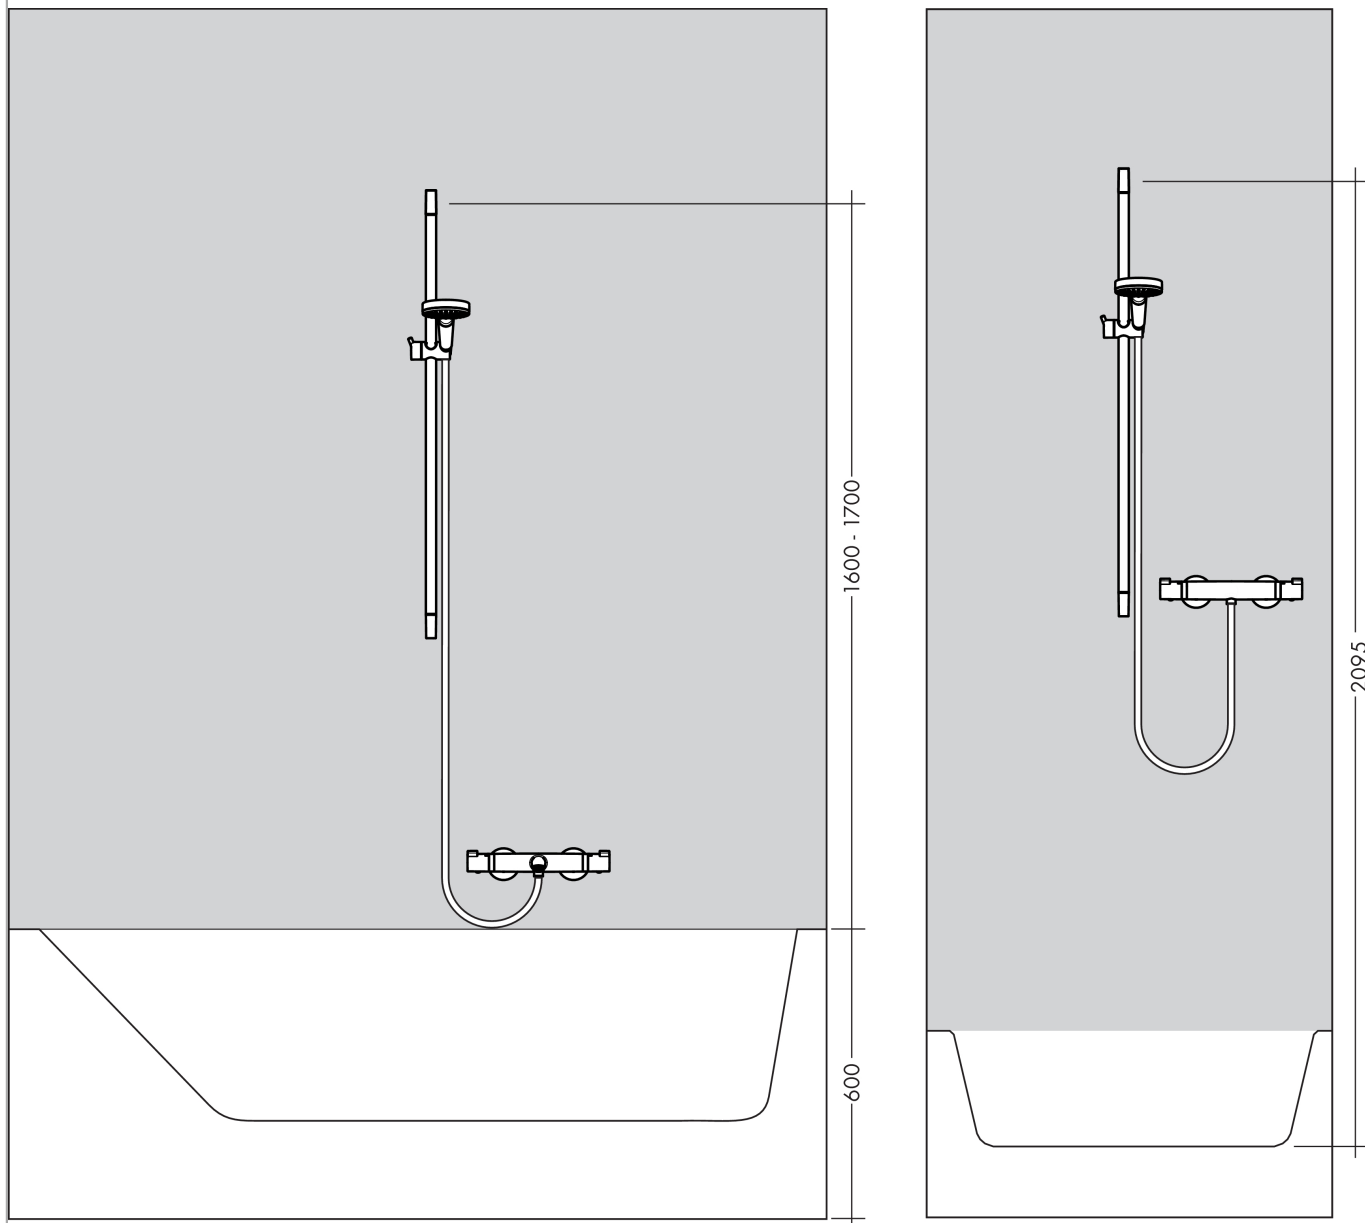

Croma 100
Croma 100 Multi Ecostat-sæt
Overflader : krom Art.Nr.: 27086000

Monteringseksempel