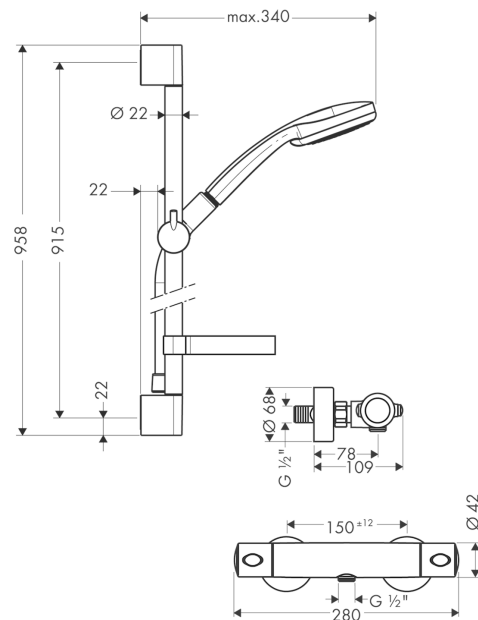

Croma 100

Ecostat 1001 SL termostat med Croma 100 brusersæt 90 cm

Overflader : krom Art.Nr.: 27085000

Beskrivelse

Kendetegn

- stråletype: Rain, mono, massage
- indstilling af stråletype ved at dreje på stråleskiven
- kugleled der modvirker fordrejning af bruserslangen
- vinkel kan justeres med 90°, kan svinge sidelæns og justeres i højde
- maksimal gennemstrømsmængde (ved 3 bar): 19 l/min
- ACS 13 ACC NY 116, valide jusqu'au 29.03.2018

Bestående af

- Ecostat 1001 SL brusetermostat (#13261XXX)
- Croma 100 Multi håndbrusersæt 90 cm (#27774XXX)

Valgfrit tilbehør

- Afstandsstykke til Unica'S Puro (#97450XXX)

Teknologi

Certifikater

Produktbillede

Måltegning

Croma 100

Ecostat 1001 SL termostat med Croma 100 brusersæt 90 cm

Overflader : krom Art.Nr.: 27085000

Monteringseksempel

Croma 100

Ecostat 1001 SL termostat med Croma 100 brusersæt 90 cm

Overflader : krom Art.Nr.: 27085000

Sprængskitse

Konstruktionsår: >10/06

Croma 100**Ecostat 1001 SL termostat med Croma 100 brusersæt 90 cm**

Overflader : krom Art.Nr.: 27085000

**Reservedelsliste**

Konstruktionsår: >10/06

Pos.	Beskrivelse	Art.Nr.	PC	PU
1	Afdækning sæt	98738000	-	1
2	Monteringsbeslag	96275000	-	1
3	Fliseafstandsstykke	97450000	-	1
4	Befæstelsesdele	96179000	-	1
5	Glider kompl.	98753000	-	1
6	Spændebånd til Casetta, Ø 22 mm	96189000	-	1
7	Hylde Casetta	28678000	-	1
8	Håndbruser	28536000	-	1
9	Filterindsats	97708000	-	1
10	Sitætning	94246000	-	1
11	Bruserslange Isiflex'B 1,60 m	28276000	-	1
12	Termostat	13261000	-	1