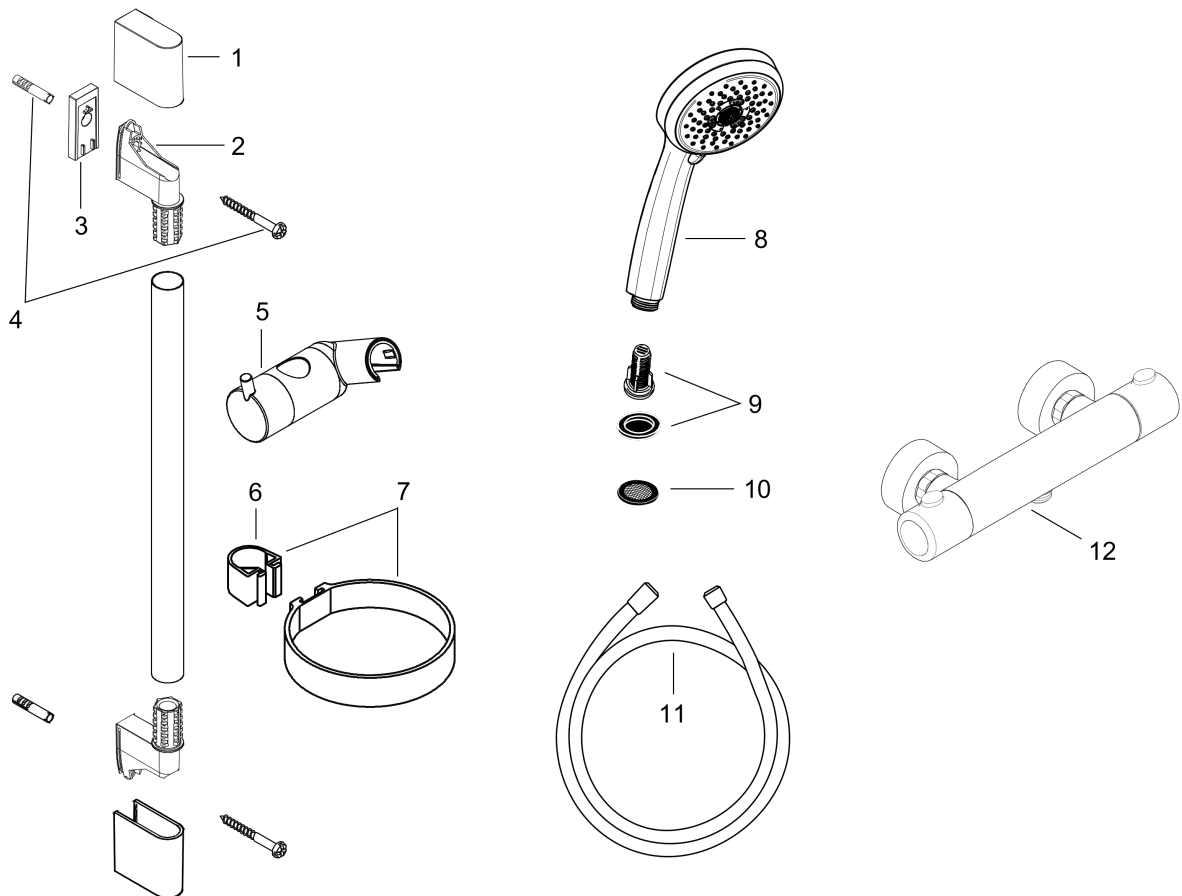

Croma 100

Ecostat 1001 SL termostat med Croma 100 brusersæt 90 cm

Overflader : krom Art.Nr.: 27085000

Beskrivelse

Kendetegn

- stråletype: Rain, mono, massage
- indstilling af stråletype ved at dreje på stråleskiven
- kugleled der modvirker fordrejning af bruserslangen
- vinkel kan justeres med 90°, kan svinge sidelæns og justeres i højde
- maksimal gennemstrømsmængde (ved 3 bar): 19 l/min
- ACS 13 ACC NY 116, valide jusqu'au 29.03.2018

Bestående af

- Ecostat 1001 SL brusetermostat (#13261XXX)
- Croma 100 Multi håndbrusersæt 90 cm (#27774XXX)

Valgfrit tilbehør

- Afstandsstykke til Unica'S Puro (#97450XXX)

Teknologi

Certifikater

Produktbillede

Måltegning

Croma 100

Ecostat 1001 SL termostat med Croma 100 brusersæt 90 cm

Overflader : krom Art.Nr.: 27085000

Monteringseksempel

Croma 100

Ecostat 1001 SL termostat med Croma 100 brusersæt 90 cm

Overflader : krom Art.Nr.: 27085000

Sprængskitse

Konstruktionsår: >10/06

Croma 100**Ecostat 1001 SL termostat med Croma 100 brusersæt 90 cm**

Overflader : krom Art.Nr.: 27085000

**Reservedelsliste**

Konstruktionsår: >10/06

Pos.	Beskrivelse	Art.Nr.	PC	PU
1	Afdækning sæt	98738000	-	1
2	Monteringsbeslag	96275000	-	1
3	Fliseafstandsstykke	97450000	-	1
4	Befæstelsesdele	96179000	-	1
5	Glider kompl.	98753000	-	1
6	Spændebånd til Casetta, Ø 22 mm	96189000	-	1
7	Hylde Casetta	28678000	-	1
8	Håndbruser	28536000	-	1
9	Filterindsats	97708000	-	1
10	Sitætning	94246000	-	1
11	Bruserslange Isiflex'B 1,60 m	28276000	-	1
12	Termostat	13261000	-	1