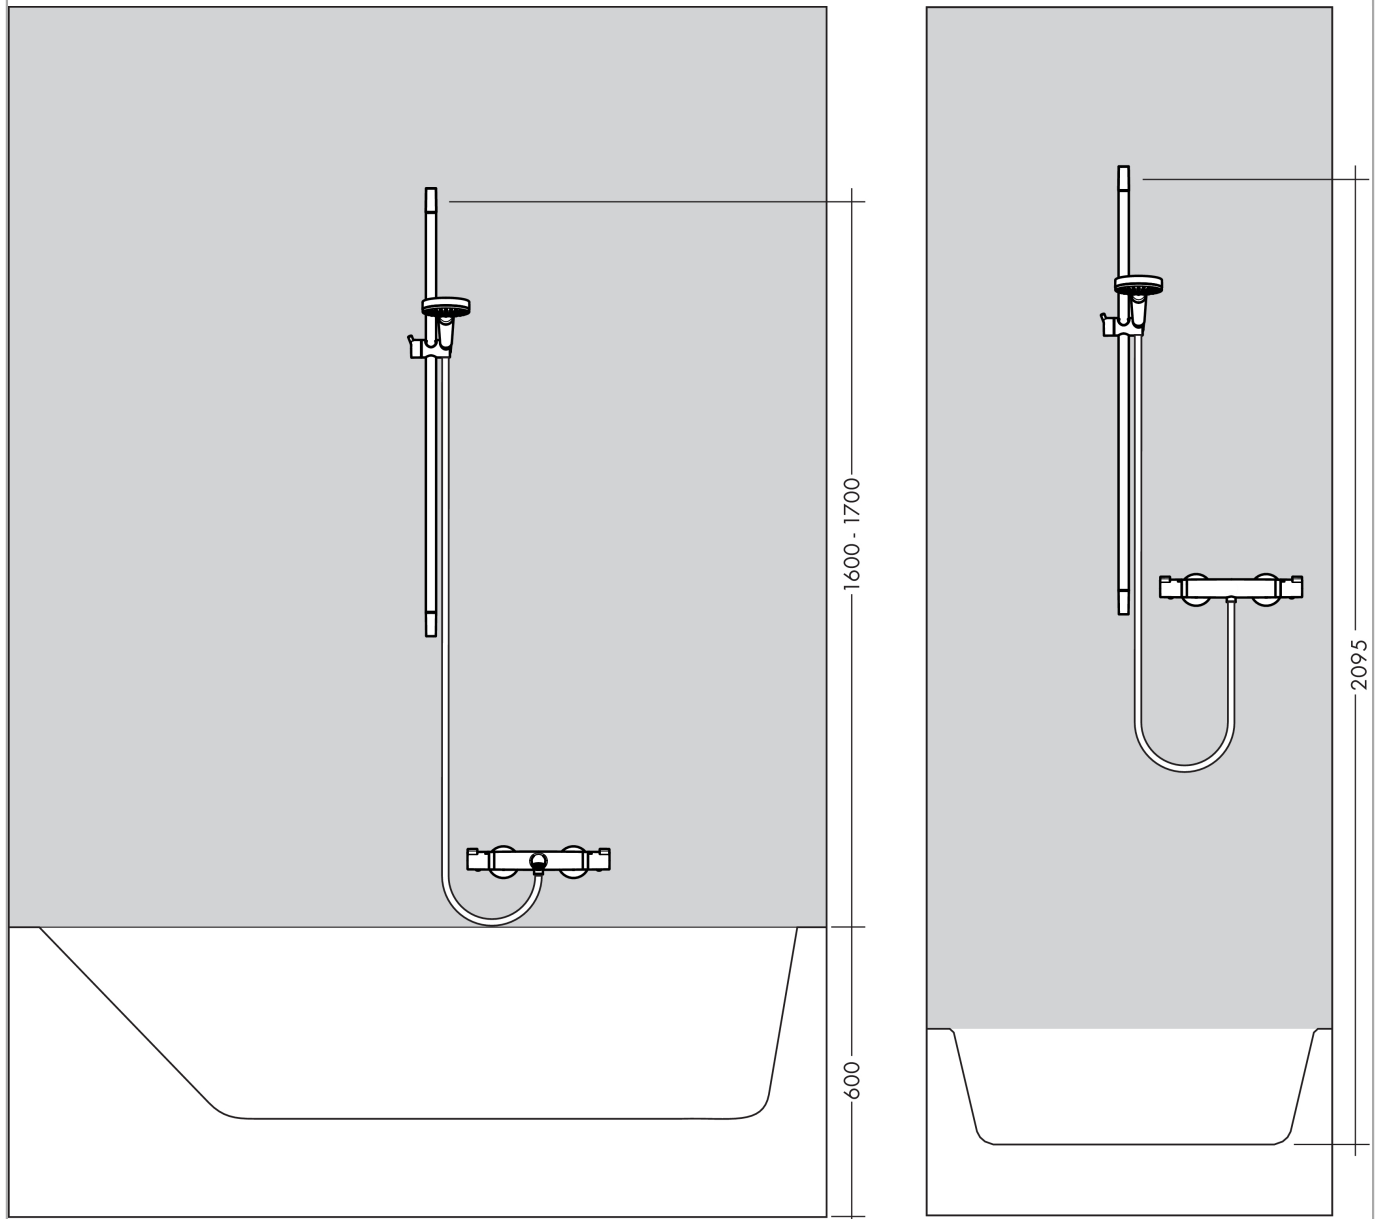

Croma 100

Ecostat 1001 SL termostat med Croma 100 brusersæt 90 cm

Overflader : krom Art.Nr.: 27085000

Beskrivelse

Kendetegn

- stråletype: Rain, mono, massage
- indstilling af stråletype ved at dreje på stråleskiven
- kugleled der modvirker fordrejning af bruserslangen
- vinkel kan justeres med 90°, kan svinge sidelæns og justeres i højde
- maksimal gennemstrømsmængde (ved 3 bar): 19 l/min
- ACS 13 ACC NY 116, valide jusqu'au 29.03.2018

Bestående af

- Ecostat 1001 SL brusetermostat (#13261XXX)
- Croma 100 Multi håndbrusersæt 90 cm (#27774XXX)

Valgfrit tilbehør

- Afstandsstykke til Unica'S Puro (#97450XXX)

Teknologi

Certifikater

Produktbillede

Måltegning

Croma 100

Ecostat 1001 SL termostat med Croma 100 brusersæt 90 cm

Overflader : krom Art.Nr.: 27085000

Monteringseksempel

Croma 100

Ecostat 1001 SL termostat med Croma 100 brusersæt 90 cm

Overflader : krom Art.Nr.: 27085000

Sprængskitse

Konstruktionsår: >10/06

Croma 100**Ecostat 1001 SL termostat med Croma 100 brusersæt 90 cm**

Overflader : krom Art.Nr.: 27085000

**Reservedelsliste**

Konstruktionsår: >10/06

Pos.	Beskrivelse	Art.Nr.	PC	PU
1	Afdækning sæt	98738000	-	1
2	Monteringsbeslag	96275000	-	1
3	Fliseafstandsstykke	97450000	-	1
4	Befæstelsesdele	96179000	-	1
5	Glider kompl.	98753000	-	1
6	Spændebånd til Casetta, Ø 22 mm	96189000	-	1
7	Hylde Casetta	28678000	-	1
8	Håndbruser	28536000	-	1
9	Filterindsats	97708000	-	1
10	Sitætning	94246000	-	1
11	Bruserslange Isiflex'B 1,60 m	28276000	-	1
12	Termostat	13261000	-	1