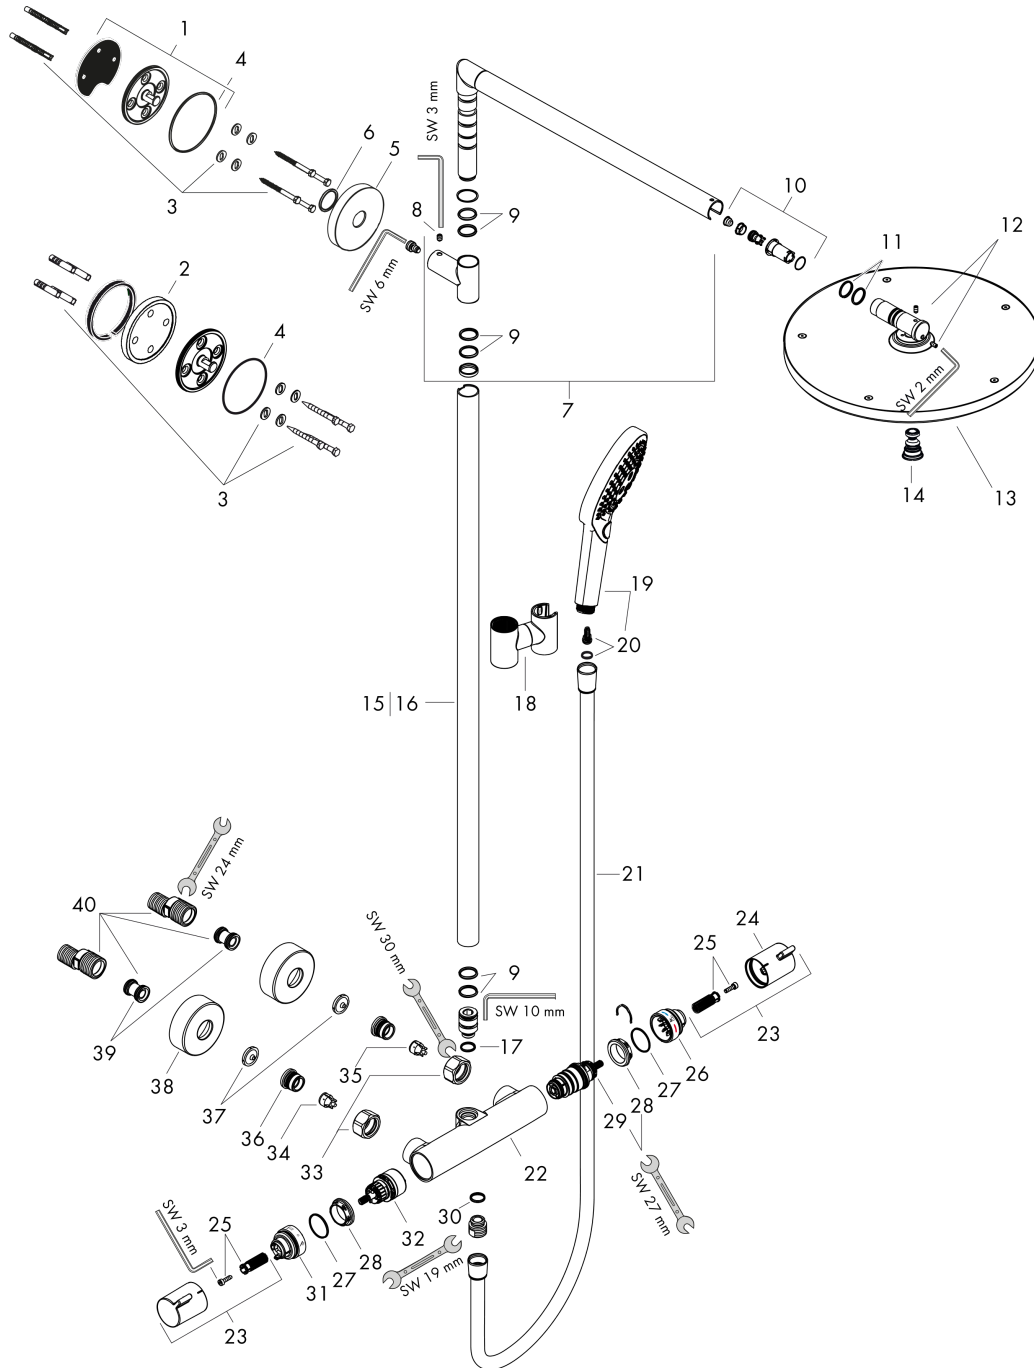

Raindance S
Showerpipe 300 1jet med termostat
Overflader : krom Art.Nr.: 27114000

Sprængskitse

Konstruktionsår: >02/17

Raindance S

Showerpipe 300 1jet med termostat

Overflader : krom Art.Nr.: 27114000

Reservedelsliste

Konstruktionsår: >02/17

Pos.	Beskrivelse	Art.Nr.	PC	PU
1	Vægflange	98673000	12	1
2	Fliseafstandsstykke	98681000	6	1
3	Befæstelsesdele	98716000	5	1
4	O-ring 72x2	98395000	1	1
5	Roset Ø 80 mm	95690000	5	1
6	O-ring 25x2	98389000	1	1
7	Bruserbøjning	98360000	20	1
8	Tapskrue M6x8	98444000	1	1
9	O-ring 17x2,5	98387000	1	1
10	Kontraventilpatron	92268000	9	1
11	O-ring 17x2	98199000	1	1
12	Tapskrue M4x10	97667000	1	1
13	Hovedbruser	95924000	22	1
14	Luftdyse	95794000	8	1
15	Rør 1035 mm	95925000	16	1
16	Rør 930 mm	95917000	14	1
17	O-ring 12x2,25	98382000	1	1
18	Glider kompl.	95480000	12	1
19	Håndbruser	26530000	98	1
20	Filterindsats	97708000	2	1
21	Bruserslange Isiflex'B 1,60 m	28276000	98	1
22	Termostat	92850000	19	1
23	Greb	95836000	8	1
24	Trykknop	92848000	2	1
25	Snapindsats med skrue	95843000	3	1
26	Ansatsskive	95839000	6	1
27	O-ring 26x1,5	98390000	1	1
28	Møtrik	98913000	6	1
29	Temperatur reguleringsenhed	98282000	14	1
30	O-ring 14x2	98129000	1	1
31	Ansatsskive til lukkeenhed	95927000	8	1
32	Afspærringsventil inkl. omskifter	98283000	12	1
33	Møtrikker sæt	96157000	8	1
34	Kontraventil (trykfast op til 2 MPa)	93136000	8	1
35	Kontraventil	96737000	8	1
36	O-ring 17x1,5	98137000	1	1
37	Sitætning	96922000	3	1
38	Roset Ø 68 mm	96467000	6	1
39	Lyddæmper	96429000	2	1
40	S-tilslutning sæt (±12 mm)	94140000	10	1
a	S-tilslutning sæt (±32 mm)	98592000	9	1