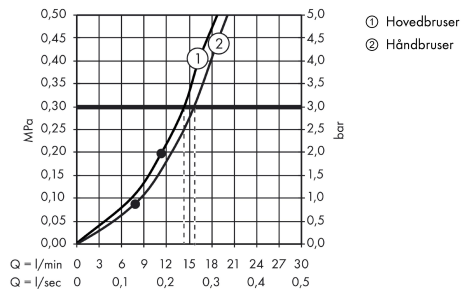

Raindance S

Showerpipe 300 1jet med termostat

Overflader : krom Art.Nr.: 27114000

Beskrivelse

Kendetegn

- består af: hovedbruser, håndbruser, brusetermostat, bruserslange, glider
- maksimal gennemstrømsmængde ved 3 bar: 16 l/min
- hovedbruser Raindance S 300 Air
- bruserstørrelse: 300 mm
- stråletype: RainAir
- forkromet stråleskive
- brusearm længde: 460 mm
- svingbar brusearm
- termostat Ecostat Comfort
- sikkerhedsspærre ved 40°C
- justerbar varmtvandsbegrænsning
- betjening med drejegræb
- monteringsstype: frembygget installation
- tilslutningsstørrelse DN15
- tilslutningsgevind G 1/2
- stikmål 150 mm ± 12 mm
- højdejusterbar håndbruser
- stigerør kan afkortes
- PA-IX 19989/IBO
- ETA VA 1.43/20148
- WRAS 1611048
- WRAS 1611048

Teknologi

Produktbillede

Måltegning

Raindance S

Showerpipe 300 1jet med termostat

Overflader : krom Art.Nr.: 27114000

Gennemløbsdiagram

Raindance S
Showerpipe 300 1jet med termostat
 Overflader : krom Art.Nr.: 27114000