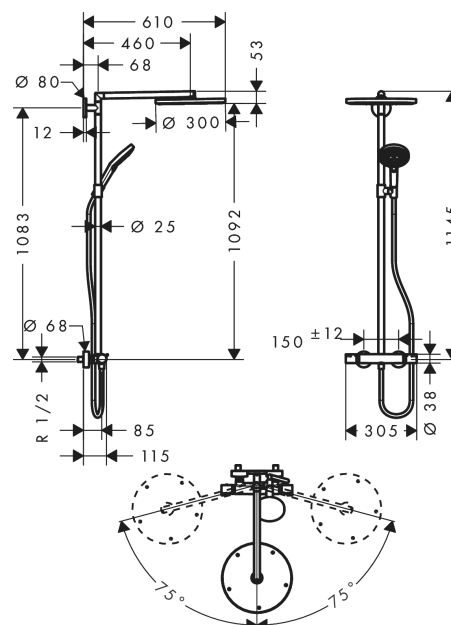

Raindance S

Showerpipe 300 1jet med termostat

Overflader : krom Art.Nr.: 27114000

Beskrivelse

Kendetegn

- består af: hovedbruser, håndbruser, brusetermostat, bruserslange, glider
- maksimal gennemstrømsmængde ved 3 bar: 16 l/min
- hovedbruser Raindance S 300 Air
- bruserstørrelse: 300 mm
- stråletype: RainAir
- forkromet stråleskive
- brusearm længde: 460 mm
- svingbar brusearm
- termostat Ecostat Comfort
- sikkerhedsspærre ved 40°C
- justerbar varmtvandsbegrænsning
- betjening med drejegræb
- monteringsstype: frembygget installation
- tilslutningsstørrelse DN15
- tilslutningsgevind G 1/2
- stikmål 150 mm ± 12 mm
- højdejusterbar håndbruser
- stigerør kan afkortes
- PA-IX 19989/IBO
- ETA VA 1.43/20148
- WRAS 1611048
- WRAS 1611048

Teknologi

Produktbillede

Måltegning

Raindance S

Showerpipe 300 1jet med termostat

Overflader : krom Art.Nr.: 27114000

Gennemløbsdiagram

Raindance S
Showerpipe 300 1jet med termostat
 Overflader : krom Art.Nr.: 27114000

Raindance S**Showerpipe 300 1jet med termostat**

Overflader : krom Art.Nr.: 27114000

**Reservedelsliste**

Konstruktionsår: >02/17

Pos.	Beskrivelse	Art.Nr.	PC	PU
b	Bremsekive	92469000	3	1