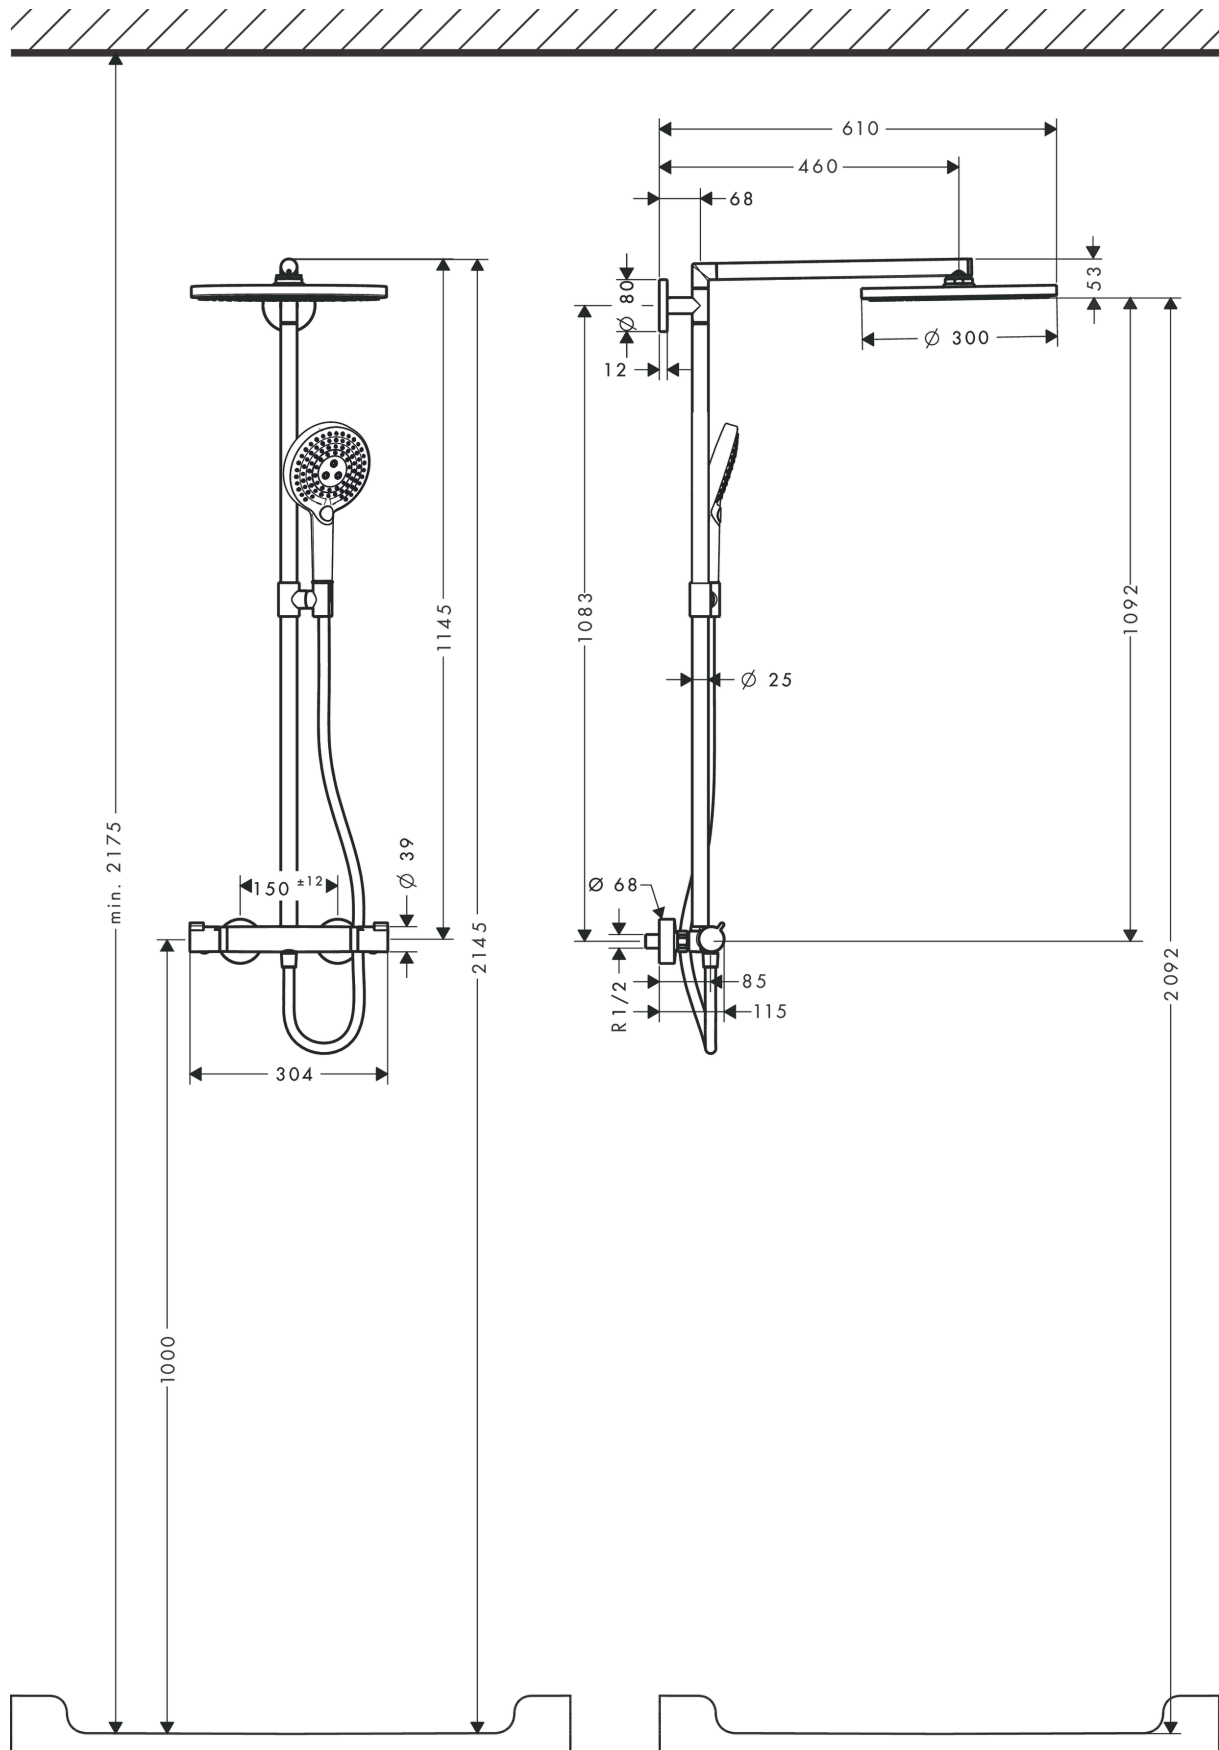

Raindance S
Showerpipe 300 1jet med termostat
Overflader : krom Art.Nr.: 27114000

Monteringseksempel