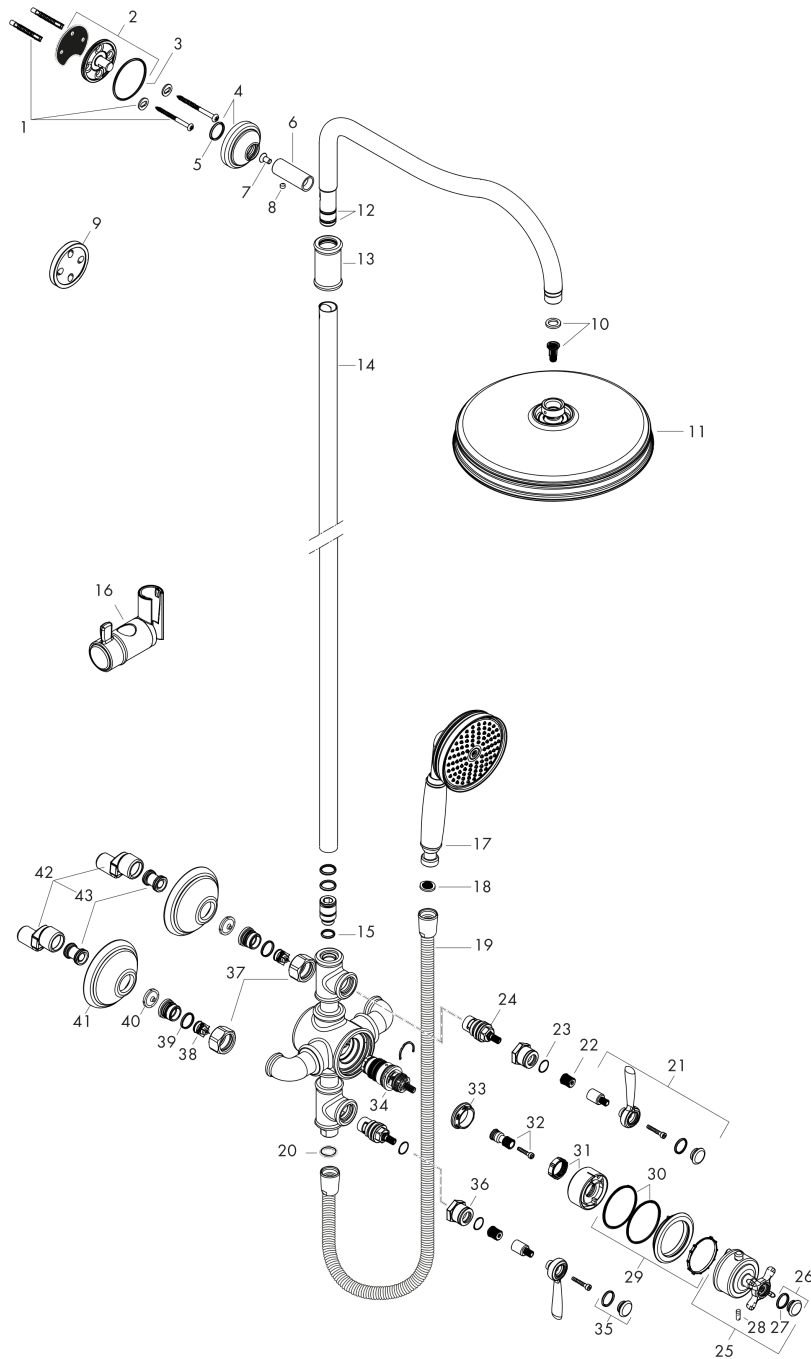

AXOR Montreux
Showersystem med termostat og hovedbruser 240 1jet Classic
 Overflader : krom Art.Nr.: 16572000

Beskrivelse

Kendetegn

- bruserstørrelse: 240 mm
- stråletype: Rain
- gennemstrømsmængde Rain (ved 3 bar): 15 l/min
- forkromet stråleskive
- brusearmlængde: 430 mm
- svingbar brusearm
- termostat AXOR Montreux
- sikkerhedsspærre ved 40°C
- justerbar varmtvandsbegrænsning
- betjening med drejeregreb
- monteringsstype: frembygget installation
- tilslutningsstørrelse DN15
- tilslutningsgevind G ½
- 2 udtag kan anvendes samtidig
- JWWA C-279

Sprængskitse

Konstruktionsår: >04/17

AXOR Montreux
Showerpipeline med termostat og hovedbruser 240 1jet Classic
 Overflader : krom Art.Nr.: 16572000

Reservedelsliste

Konstruktionsår: >04/17

Pos.	Beskrivelse	Art.Nr.	PC	PU
1	Befæstelsesdele	96179000	4	1
2	Vægflange	95688000	8	1
3	O-ring 50x2	98187000	1	1
4	Roset Ø 60 mm	92982000	10	1
5	O-ring 20x2	98165000	1	1
6	Hylster	92166000	9	1
7	Skruer	92137000	2	1
8	Tapskrue M6x5	98447000	1	1
9	Fliseafstandsstykke	95239000	5	1
10	Filterindsats	97708000	2	1
11	Hovedbruser Ø 240 mm	28474000	98	1
12	O-ring 15x2,5	98131000	1	1
13	Hylster	92983000	11	1
14	Rør 973 mm	92468000	15	1
15	O-ring 12x2,25	98382000	1	1
16	Glider kompl.	98723000	12	1
17	Håndbruser	16320000	98	1
18	Sitætning	94246000	1	1
19	Bruserslange 1,60 m	28116000	98	1
20	Tætning	98058000	1	1
21	Greb	92705000	13	1
22	Grebadapter	92375000	10	1
23	O-ring 14x1,78	92984000	1	1
24	Afspærringsventil højre lukkende	94009000	9	1
25	Termostatgreb	16594000	16	1
26	Afdækningskappe	92964000	6	1
27	O-ring 16x2	98133000	1	1
28	Tapskrue M5x16	97666000	1	1
29	Pyntering	92985000	12	1
30	O-ring 48x2,5	92987000	2	1
31	Hylster	92986000	7	1
32	Grebadapter	96435000	6	1
33	Møtrik	98913000	6	1
34	Temperatur reguleringsenhed	98282000	14	1
35	Grebprop-sæt	93182000	3	1
36	Hylster	92712000	12	1
37	Møtrikker sæt	96157000	8	1
38	Kontraventil	96737000	8	1
39	O-ring 17x1,5	98137000	1	1
40	Sitætning	96922000	3	1
41	Roset	98595000	9	1