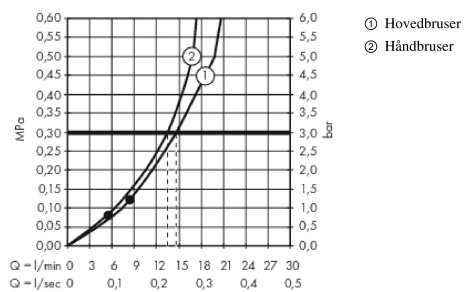

AXOR Montreux
Showerpipe med termostat og hovedbruser 240 1jet Classic
Overflader : krom Art.Nr.: 16572000

Gennemløbsdiagram