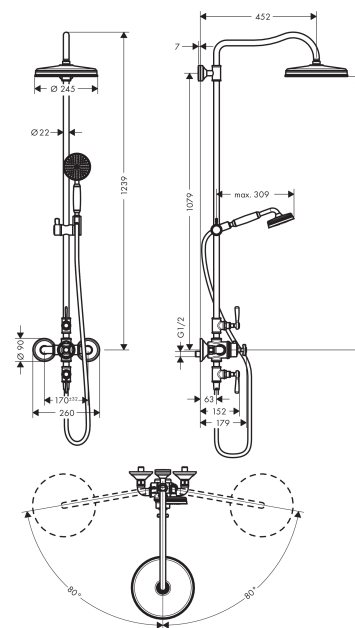

Måltegning