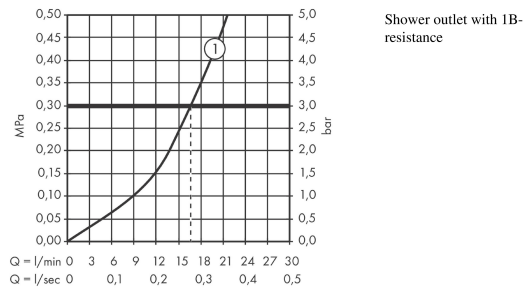

Ecostat
Brusermostat Comfort Care med ekstra lange greb
Overflader : krom Art.Nr.: 13117000

Gennemløbsdiagram