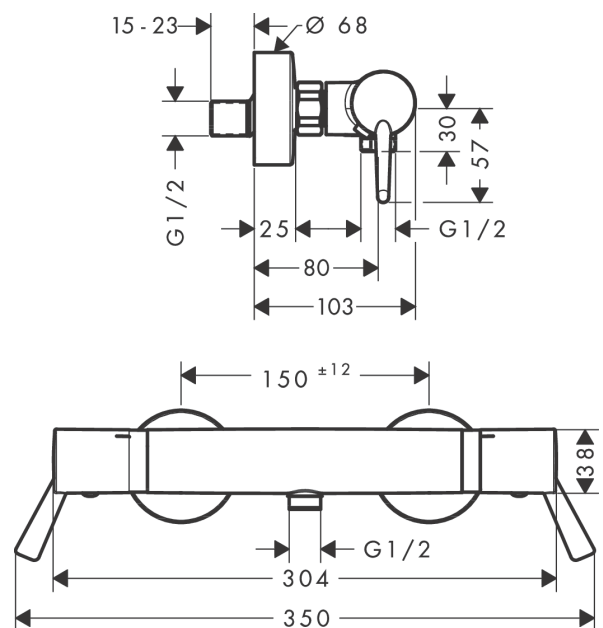

### Beskrivelse

#### Kendetegn

- med ekstra langt greb
- 1 udtag
- stikmål: 150 mm ± 12 mm
- gennemstrømsmængde håndbrusertilslutning ved 3 bar: 17 l/min
- termostatkartusche, med keramisk ventil 180°
- sikkerhedsspærre ved 40°C
- mulighed for temperaturbegrænsning
- kontraventil
- med lyddæmper
- materiale greb: metal
- inklusiv smudsfangsi
- PA-IX 19692/IB
- DVGW NW-6509CN0422
- ETA VA 1.43/20148
- ACS 19 ACC LY 061, valide jusqu'au 06.03.2024
- WRAS 1904006
- Kiwa K11292\_Thermostatic mixers
- SINTEF 1927

### Måltegning

**Ecostat**  
**Brusermostat Comfort Care med ekstra lange greb**  
 Overflader : krom Art.Nr.: 13117000

**Gennemløbsdiagram**

**Ecostat**  
**Brusetermostat Comfort Care med ekstra lange greb**  
 Overflader : krom Art.Nr.: 13117000