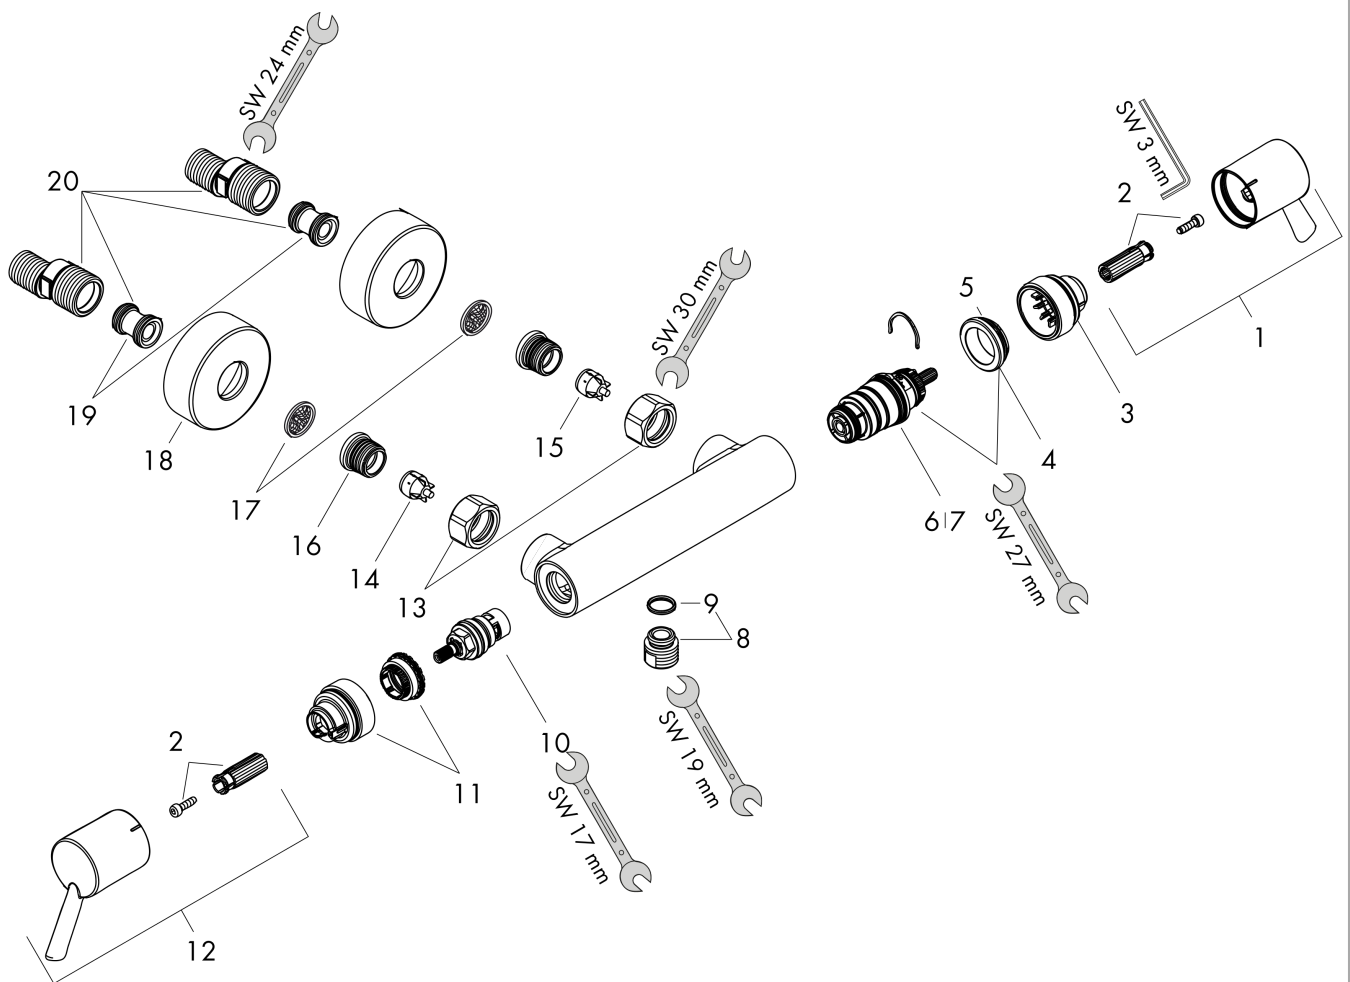

#### Kendetegn

- med ekstra langt greb
- 1 udtag
- stikmål: 150 mm ± 12 mm
- gennemstrømsmængde håndbrusertilslutning ved 3 bar: 17 l/min
- termostatkartusche, med keramisk ventil 180°
- sikkerhedsspærre ved 40°C
- mulighed for temperaturbegrænsning
- kontraventil
- med lyddæmper
- materiale greb: metal
- inklusiv smudsfangsi
- PA-IX 19692/IB
- DVGW NW-6509CN0422
- ETA VA 1.43/20148
- ACS 19 ACC LY 061, valide jusqu'au 06.03.2024
- WRAS 1904006
- Kiwa K11292\_Thermostatic mixers
- SINTEF 1927

### Produktbillede

### Måltegning

**Ecostat**  
**Brusermostat Comfort Care med ekstra lange greb**  
 Overflader : krom Art.Nr.: 13117000

**Gennemløbsdiagram**

**Ecostat**  
**Brusetermostat Comfort Care med ekstra lange greb**  
 Overflader : krom Art.Nr.: 13117000

**Sprængskitse**

Konstruktionsår: >07/12

**Ecostat****Brusetermostat Comfort Care med ekstra lange greb**

Overflader : krom Art.Nr.: 13117000

**Reservedelsliste**

Konstruktionsår: &gt;07/12

Pos.	Beskrivelse	Art.Nr.	PC	PU
1	Greb	95837000	12	1
2	Snapindsats med skrue	95843000	3	1
3	Ansatsskive	95839000	6	1
4	Møtrik	98913000	6	1
5	O-ring 26x1,5	98390000	1	1
6	Temperatur reguleringsenhed	98282000	14	1
7	Reguleringsenhed til forbyttede tilslutninger	92373000	18	1
8	Tilslutningsnippel	95392000	6	1
9	O-ring 14x2	98129000	1	1
10	Lukkeenhed	94149000	8	1
11	Ansatsskive	95842000	7	1
12	Greb	95838000	11	1
13	Møtrikker sæt	96157000	8	1
14	Kontraventil (trykfast op til 2 MPa)	93136000	8	1
15	Kontraventil	96737000	8	1
16	O-ring 17x1,5	98137000	1	1
17	Sitætning	96922000	3	1
18	Roset Ø 68 mm	96467000	6	1
19	Lyddæmper	96429000	2	1
20	S-tilslutning sæt (±12 mm)	94140000	10	1
a	S-tilslutning sæt (±32 mm)	98592000	9	1
b	Bremseskive	92469000	3	1
c	Trykknop	92848000	2	1