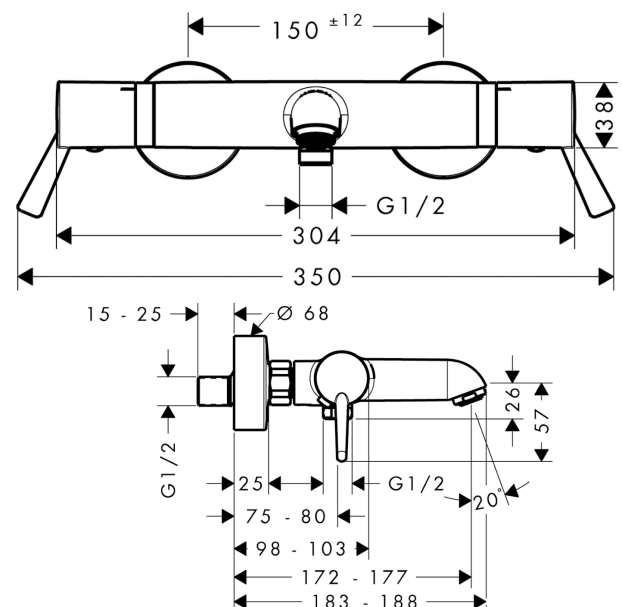

Ecostat**Kar-/brusermostat Comfort Care med ekstra lange greb**

Overflader : krom Art.Nr.: 13115000

**Beskrivelse****Kendetegn**

- med ekstra langt greb
- fremspring 172 mm - 177 mm
- 2 udtag
- stikmål: 150 mm ± 12 mm
- gennemstrømsmængde for kartud ved 3 bar: 23 l/min
- gennemstrømsmængde for håndbruser ved 3 bar: 15 l/min
- termostatkartusche, af-/omskifterventil
- min. driftstryk: 1 bar
- maks. driftstryk: 10 bar
- sikkerhedsspærre ved 40°C
- mulighed for temperaturbegrænsning
- kontraventil
- med lyddæmper
- materiale greb: metal
- inklusive smudsfangsi
- PA-IX 19693/ICB
- DVGW NW-6509CN0422
- ETA VA 1.43/20147
- ACS 19 ACC NY 085, valide jusqu'au 15.03.2024
- WRAS 1805046
- WRAS 1805046
- JWWA C-279
- Kiwa K11292_Thermostatic mixers
- SINTEF 1927

Teknologi**Produktbillede****Måltegning**

Ecostat

Kar-/brusetermostat Comfort Care med ekstra lange greb

Overflader : krom Art.Nr.: 13115000

Gennemløbsdiagram

Ecostat
Kar-/brusetermostat Comfort Care med ekstra lange greb
 Overflader : krom Art.Nr.: 13115000

Sprængskitse

Konstruktionsår: >07/12

Ecostat**Kar-/brusetermostat Comfort Care med ekstra lange greb**

Overflader : krom Art.Nr.: 13115000

**Reservedelsliste**

Konstruktionsår: >07/12

Pos.	Beskrivelse	Art.Nr.	PC	PU
1	Greb	95837000	12	1
2	Snapindsats med skrue	95843000	3	1
3	Ansatssskive	95839000	6	1
4	Møtrik	98913000	6	1
5	O-ring 26x1,5	98390000	1	1
6	Temperatur reguleringsenhed	98282000	14	1
1	Møtrik	98913000	6	1
7	Strålerregulator laminar M24x1 C	98305000	5	1
8	O-ring 14x2	98129000	1	1
9	Afspærringsventil inkl. omskifter	98283000	12	1
10	Ansatssskive	95840000	6	1
11	Greb	95838000	11	1
12	Møtrikker sæt	96157000	8	1
13	Kontraventil (trykfast op til 2 MPa)	93136000	8	1
14	Kontraventil	96737000	8	1
15	O-ring 17x1,5	98137000	1	1
16	Sitætning	96922000	3	1
17	Roset Ø 68 mm	96467000	6	1
18	Lyddæmper	96429000	2	1
19	S-tilslutning sæt (±12 mm)	94140000	10	1
a	S-tilslutning sæt (±32 mm)	98592000	9	1
b	Trykknop	92848000	2	1