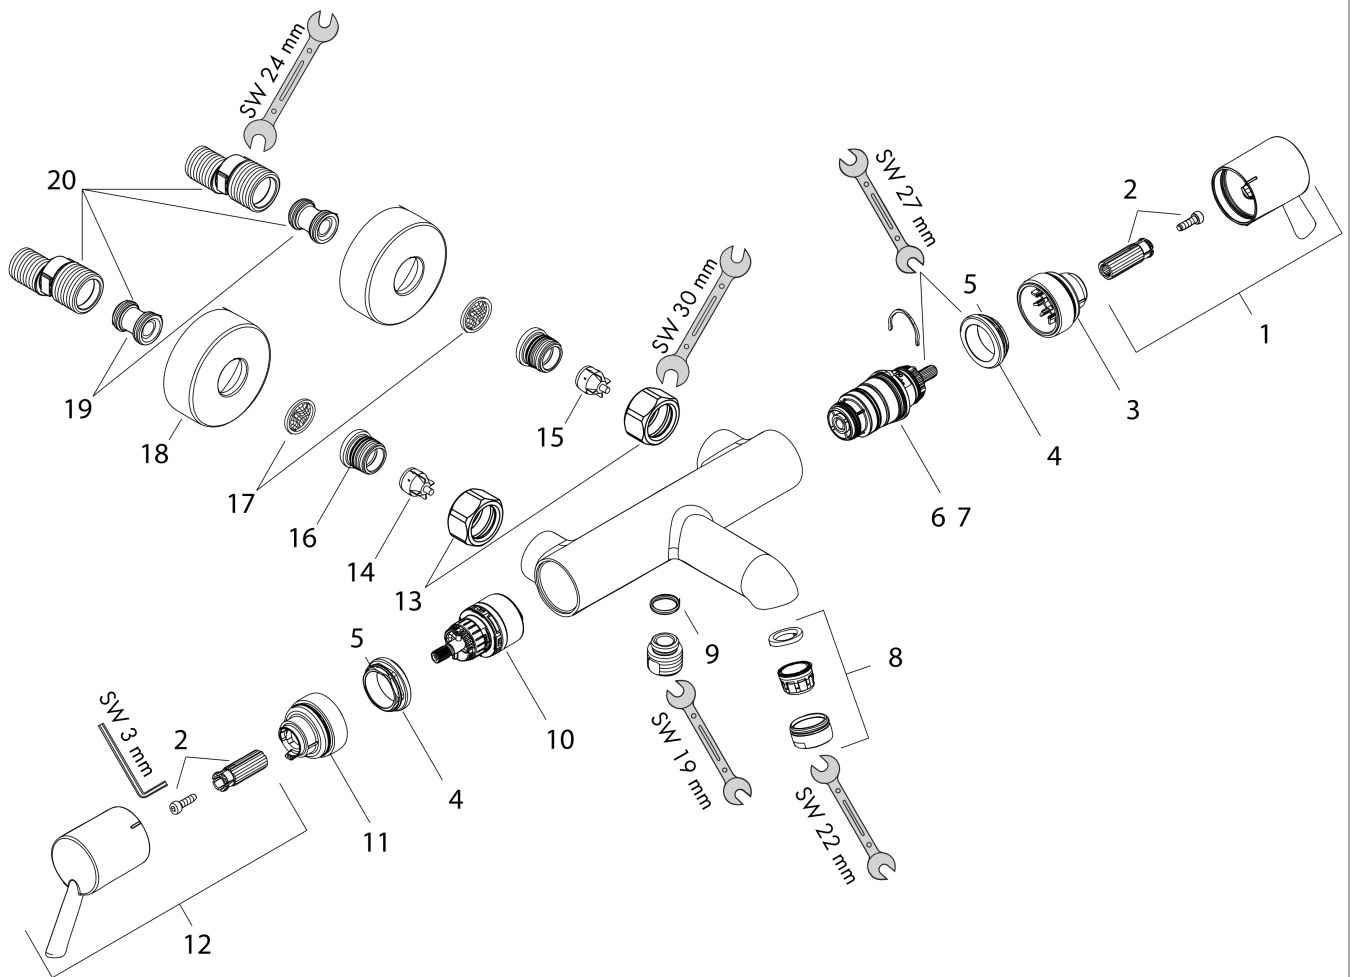

Ecostat**Kar-/brusermostat Comfort Care med ekstra lange greb**

Overflader : krom Art.Nr.: 13115000

**Beskrivelse****Kendetegn**

- med ekstra langt greb
- fremspring 172 mm - 177 mm
- 2 udtag
- stikmål: 150 mm ± 12 mm
- gennemstrømsmængde for kartud ved 3 bar: 23 l/min
- gennemstrømsmængde for håndbruser ved 3 bar: 15 l/min
- termostatkartusche, af-/omskifterventil
- min. driftstryk: 1 bar
- maks. driftstryk: 10 bar
- sikkerhedsspærre ved 40°C
- mulighed for temperaturbegrænsning
- kontraventil
- med lyddæmper
- materiale greb: metal
- inklusive smudsfangsi
- PA-IX 19693/ICB
- DVGW NW-6509CN0422
- ETA VA 1.43/20147
- ACS 19 ACC NY 085, valide jusqu'au 15.03.2024
- WRAS 1805046
- WRAS 1805046
- JWWA C-279
- Kiwa K11292_Thermostatic mixers
- SINTEF 1927

Teknologi**Produktbillede****Måltegning**

Ecostat

Kar-/brusetermostat Comfort Care med ekstra lange greb

Overflader : krom Art.Nr.: 13115000

Gennemløbsdiagram

Ecostat
Kar-/brusetermostat Comfort Care med ekstra lange greb
 Overflader : krom Art.Nr.: 13115000

Sprængskitse

Konstruktionsår: >07/12

Ecostat**Kar-/brusetermostat Comfort Care med ekstra lange greb**

Overflader : krom Art.Nr.: 13115000

**Reservedelsliste**

Konstruktionsår: >07/12

Pos.	Beskrivelse	Art.Nr.	PC	PU
1	Greb	95837000	12	1
2	Snapindsats med skrue	95843000	3	1
3	Ansatssskive	95839000	6	1
4	Møtrik	98913000	6	1
5	O-ring 26x1,5	98390000	1	1
6	Temperatur reguleringsenhed	98282000	14	1
1	Møtrik	98913000	6	1
7	Strålerregulator laminar M24x1 C	98305000	5	1
8	O-ring 14x2	98129000	1	1
9	Afspærringsventil inkl. omskifter	98283000	12	1
10	Ansatssskive	95840000	6	1
11	Greb	95838000	11	1
12	Møtrikker sæt	96157000	8	1
13	Kontraventil (trykfast op til 2 MPa)	93136000	8	1
14	Kontraventil	96737000	8	1
15	O-ring 17x1,5	98137000	1	1
16	Sitætning	96922000	3	1
17	Roset Ø 68 mm	96467000	6	1
18	Lyddæmper	96429000	2	1
19	S-tilslutning sæt (±12 mm)	94140000	10	1
a	S-tilslutning sæt (±32 mm)	98592000	9	1
b	Trykknop	92848000	2	1