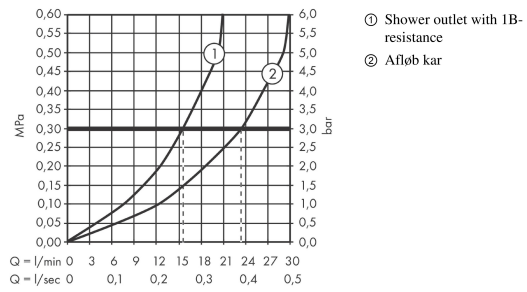

Ecostat**Kar-/brusermostat Comfort Care med ekstra lange greb**

Overflader : krom Art.Nr.: 13115000

**Beskrivelse****Kendetegn**

- med ekstra langt greb
- fremspring 172 mm - 177 mm
- 2 udtag
- stikmål: 150 mm ± 12 mm
- gennemstrømsmængde for kartud ved 3 bar: 23 l/min
- gennemstrømsmængde for håndbruser ved 3 bar: 15 l/min
- termostatkartusche, af-/omskifterventil
- min. driftstryk: 1 bar
- maks. driftstryk: 10 bar
- sikkerhedsspærre ved 40°C
- mulighed for temperaturbegrænsning
- kontraventil
- med lyddæmper
- materiale greb: metal
- inklusive smudsfangsi
- PA-IX 19693/ICB
- DVGW NW-6509CN0422
- ETA VA 1.43/20147
- ACS 19 ACC NY 085, valide jusqu'au 15.03.2024
- WRAS 1805046
- WRAS 1805046
- JWWA C-279
- Kiwa K11292_Thermostatic mixers
- SINTEF 1927

Teknologi**Produktbillede****Måltegning**

Ecostat

Kar-/brusetermostat Comfort Care med ekstra lange greb

Overflader : krom Art.Nr.: 13115000

Gennemløbsdiagram

Ecostat
Kar-/brusetermostat Comfort Care med ekstra lange greb
 Overflader : krom Art.Nr.: 13115000

Sprængskitse

Konstruktionsår: >07/12

Ecostat**Kar-/brusetermostat Comfort Care med ekstra lange greb**

Overflader : krom Art.Nr.: 13115000

**Reservedelsliste**

Konstruktionsår: >07/12

Pos.	Beskrivelse	Art.Nr.	PC	PU
1	Greb	95837000	12	1
2	Snapindsats med skrue	95843000	3	1
3	Ansatssskive	95839000	6	1
4	Møtrik	98913000	6	1
5	O-ring 26x1,5	98390000	1	1
6	Temperatur reguleringsenhed	98282000	14	1
1	Møtrik	98913000	6	1
7	Strålerregulator laminar M24x1 C	98305000	5	1
8	O-ring 14x2	98129000	1	1
9	Afspærringsventil inkl. omskifter	98283000	12	1
10	Ansatssskive	95840000	6	1
11	Greb	95838000	11	1
12	Møtrikker sæt	96157000	8	1
13	Kontraventil (trykfast op til 2 MPa)	93136000	8	1
14	Kontraventil	96737000	8	1
15	O-ring 17x1,5	98137000	1	1
16	Sitætning	96922000	3	1
17	Roset Ø 68 mm	96467000	6	1
18	Lyddæmper	96429000	2	1
19	S-tilslutning sæt (±12 mm)	94140000	10	1
a	S-tilslutning sæt (±32 mm)	98592000	9	1
b	Trykknop	92848000	2	1