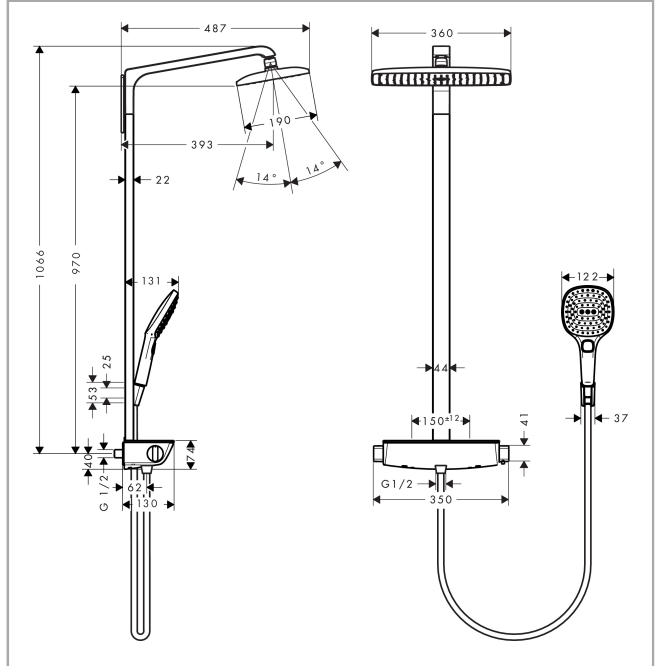

Raindance Select
Raindance Select E 360 1jet Showerpipe
 Overflader : krom Art.Nr.: 27112000

Beskrivelse

Kendetegn

- hovedbruser Raindance E 360 Air
- bruserstørrelse: 360 x 190 mm
- hovedbruser justerbar i vinkel
- stråletype: RainAir
- gennemstrømsmængde RainAir (ved 3 bar): 17 l/min
- forkromet stråleskive
- brusearmlængde: 380 mm
- termostat Ecostat Select
- med stor hylde
- overflade hylde: krom eller hvid
- isoleret vandføring
- sikkerhedsspærre ved 40°C
- justerbar varmtvandsbegrænsning
- betjening med drejeregreb
- monteringsstype: frembygget installation
- tilslutningsstørrelse DN15
- tilslutningsgevind G ½
- stikmål 150 mm ± 12 mm
- stigerør kan ikke afkortes
- PA-IX 19968/IBO
- ACS 11 ACC LY 509, valide jusqu'au 24.04.2017
- WRAS 1403038

Teknologi

Certifikater

Raindance Select
Raindance Select E 360 1jet Showerpipe
 Overflader : krom Art.Nr.: 27112000

Produktbillede

Måltegning

Gennemløbsdiagram

Raindance Select
Raindance Select E 360 1jet Showerpipe
 Overflader : krom Art.Nr.: 27112000