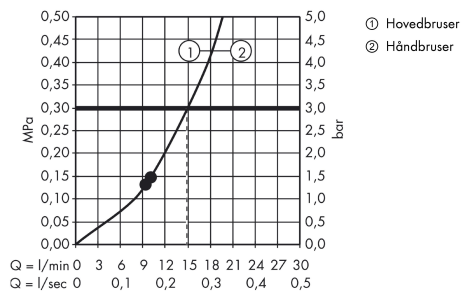

Gennemløbsdiagram