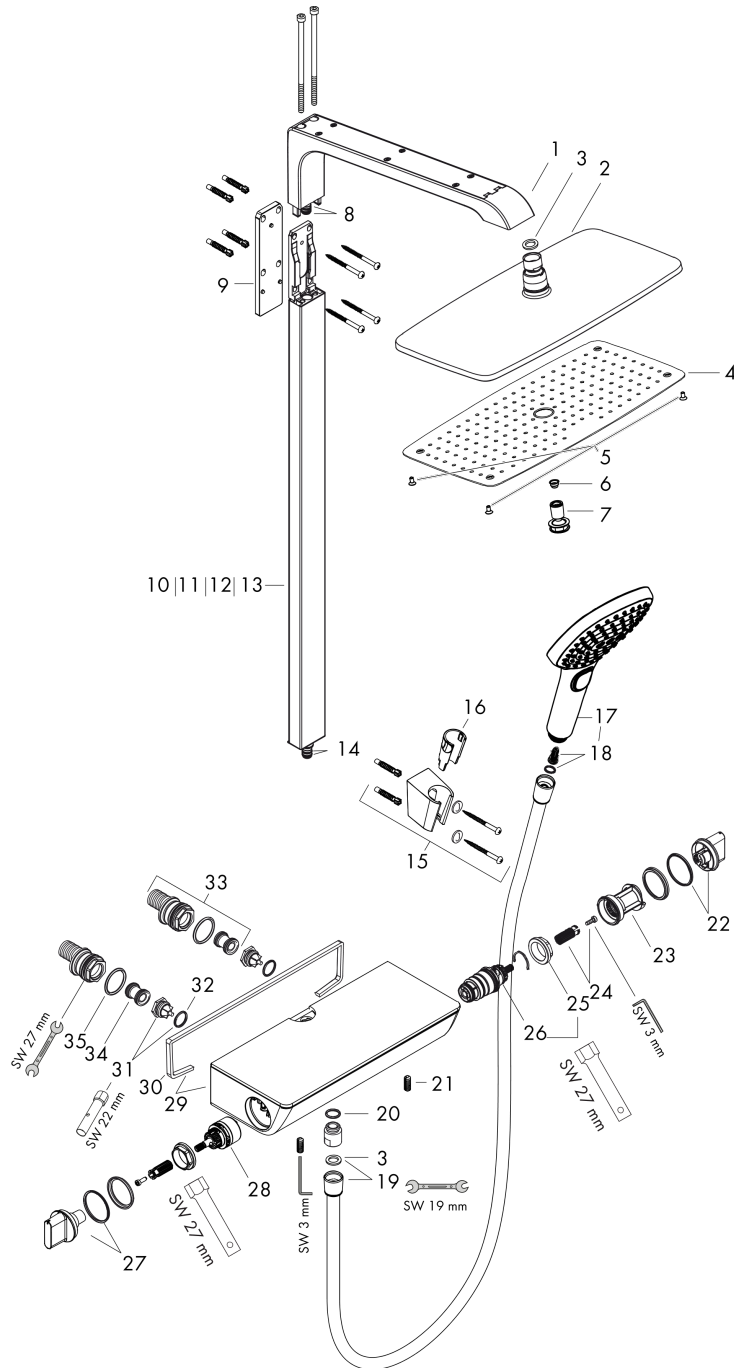

Raindance Select
Raindance Select E 360 1jet Showerpipe
Overflader : krom Art.Nr.: 27112000

Sprængskitse

Konstruktionsår: >02/15

Raindance Select
Raindance Select E 360 1jet Showerpipe
Overflader : krom Art.Nr.: 27112000

Reservedelsliste

Konstruktionsår: >02/15

Pos.	Beskrivelse	Art.Nr.	PC	PU
1	Bruserbøjning	92267000	-	1
2	Hovedbruser med indvendigt gevind G½	27381000	-	1
3	Tætning	98058000	-	1
4	Stråleskive kpl.	92295000	-	1
5	Skruesæt	92834000	-	1
6	Si	97735000	-	1
7	Luftdyse	95416000	-	1
8	O-ring 9x2	98119000	-	1
9	Fliseafstandsstykke	95960000	-	1
10	Rør inkl. afdækning (850 mm)	92265000	-	1
11	Rør inkl. afdækning (950 mm)	92357000	-	1
12	Rør inkl. afdækning (1282 mm)	92266000	-	1
13	Rør inkl. afdækning (1382 mm)	92358000	-	1
14	O-ring 9x1,8	98118000	-	1
15	Håndbruserholder	28331000	-	1
16	Foring	98918000	-	1
17	Håndbruser	26520000	-	1
18	Filterindsats	97708000	-	1
19	Bruserslange Isiflex'B 1,60 m	28276000	-	1
20	O-ring 14x2	98129000	-	1
21	Tapskrue M6x16 inkl. O-ring 29x3	98372000	-	1
22	Termostatgreb	95770000	-	1
23	Ansatsskive	95771000	-	1
24	Snapindsats med skrue	92130000	-	1
25	Møtrik	98913000	-	1
26	Temperatur reguleringsenhed	98282000	-	1
27	Greb	95957000	-	1
28	Afspærringsventil inkl. omskifter	98283000	-	1
29	AP-kappe	98478000	-	1
30	Tætning	97530000	-	1
31	Kontraventil med si	95773000	-	1
32	O-ring 17x2	98199000	-	1
33	S-tilslutning sæt	95772000	-	1
34	Lyddæmper	96429000	-	1
35	O-ring 29x3	98371000	-	1
a	Adapter til S-tilslutning	02026000	-	1
b	Special-S-tilslutninger med roset	98293000	-	1
c	Bremsekive	92832000	-	1