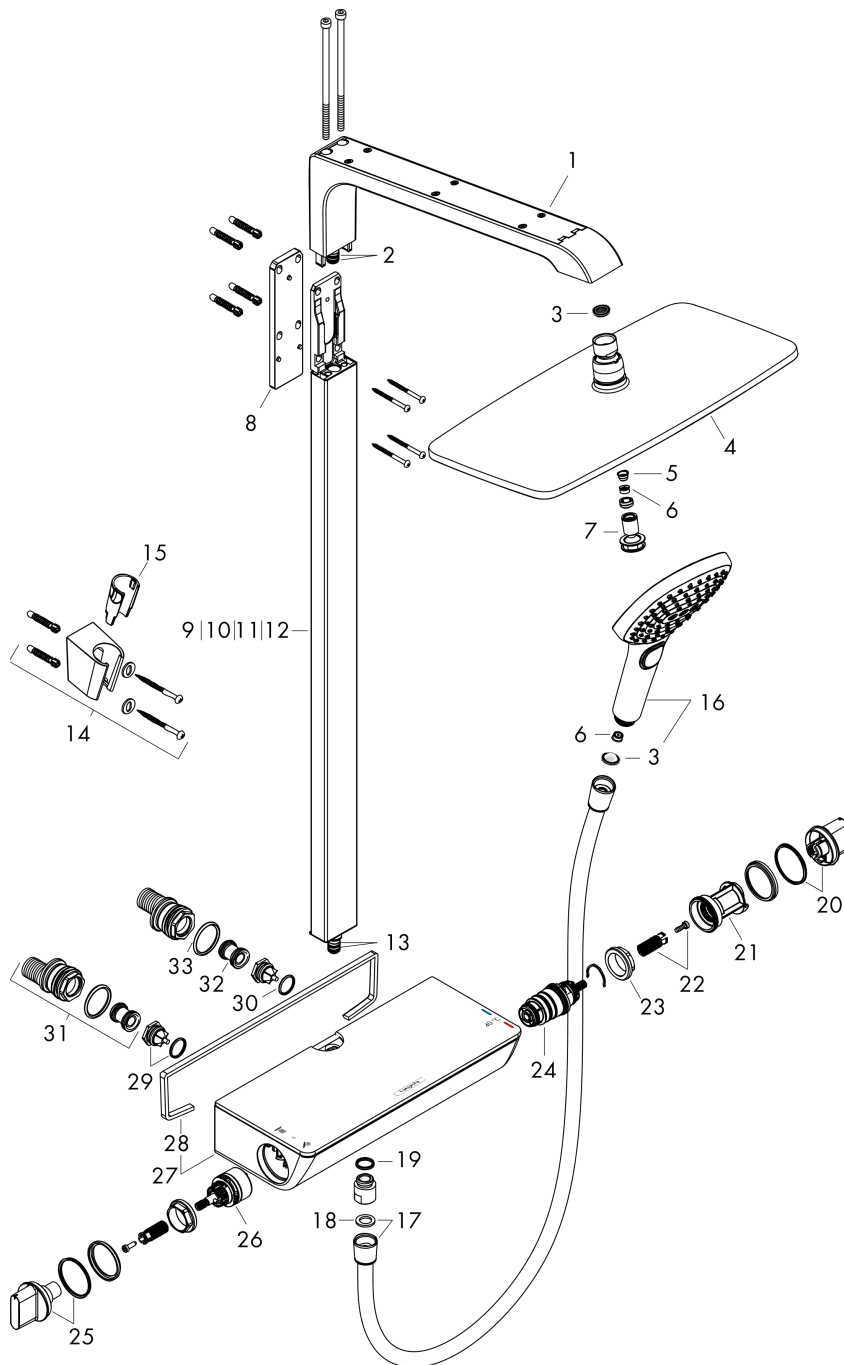

Raindance E
Showerpipe 360 1jet EcoSmart 9 l/min med termostat
Overflader : krom Art.Nr.: 27286000

Sprængskitse

Konstruktionsår: >02/15

Raindance E

Showerpipe 360 1jet EcoSmart 9 l/min med termostat

Overflader : krom Art.Nr.: 27286000

Reservedelsliste

Konstruktionsår: >02/15

Pos.	Beskrivelse	Art.Nr.	PC	PU
1	Bruserbøjning	92267000	18	1
2	O-ring 9x1,5	98117000	1	1
3	Sitætning	94246000	1	1
4	Hovedbruser	26604000	98	1
5	Si	97735000	1	1
6	Gennemløbsbegrænser (9 l/min)	95659000	3	1
7	Luftdyse	95416000	9	1
8	Fliseafstandsstykke	95960000	9	1
9	Rør inkl. afdækning (850 mm)	92265000	18	1
10	Rør inkl. afdækning (950 mm)	92357000	18	1
11	Rør inkl. afdækning (1282 mm)	92266000	19	1
12	Rør inkl. afdækning (1382 mm)	92358000	20	1
13	O-ring 9x1,8	98118000	1	1
14	Håndbruserholder	28331000	98	1
15	Foring	98918000	1	1
16	Håndbruser	26521000	98	1
17	Bruserslange Isiflex'B 1,60 m	28276000	98	1
18	Tætning	98058000	1	1
19	O-ring 14x2	98129000	1	1
20	Termostatgreb	95770000	11	1
21	Ansatsskive	95771000	3	1
22	Snapindsats med skrue	92130000	2	1
23	Møtrik	98913000	6	1
24	Temperatur reguleringsenhed	98282000	14	1
25	Greb	95957000	11	1
26	Afspærringsventil inkl. omskifter	98283000	12	1
27	AP-kappe	98478000	18	1
28	Tætning	97530000	2	1
29	Kontraventil (trykfast op til 2 MPa)	95773000	8	1
30	O-ring 17x2	98199000	1	1
31	S-tilslutning sæt	95772000	13	1
32	Lyddæmper	96429000	2	1
33	O-ring 29x3	98371000	2	1
a	Bremsekive	92832000	2	1