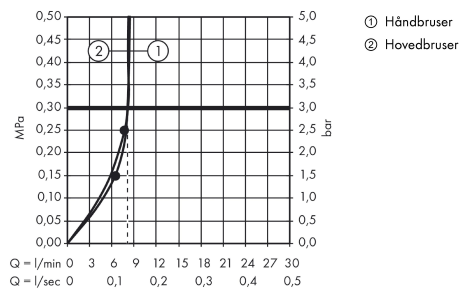

Raindance E

Showerpipe 360 1jet EcoSmart 9 l/min med termostat

Overflader : krom Art.Nr.: 27286000

Beskrivelse

Kendetegn

- består af: hovedbruser, håndbruser, brusetermostat, bruserslange, bruserholder
- hovedbruser Raindance E 360 Air
- bruserstørrelse: 360 x 190 mm
- hovedbruser justerbar i vinkel
- hylde: hylde af sikkerhedsglas
- stråletype: RainAir
- forkromet stråleskive
- brusearmlængde: 380 mm
- termostat Ecostat Select
- overflade hylde: krom eller hvid
- isoleret vandføring
- sikkerhedsspærre ved 40°C
- justerbar varmtvandsbegrænsning
- betjening med drejehjeb
- monteringsstype: frembygget installation
- tilslutningsstørrelse DN15
- tilslutningsgevind R 1/2
- stikmål 150 mm ± 12 mm
- stigerør kan ikke afkortes
- længere stigerør kan bestilles
- inklusive: Showerpipe med termostat, forskruninger, befæstelsesmateriale, monteringsvejledning
- ACS 18 ACC LY 129, valide jusqu'au 22.02.2023
- WRAS 1507040

Teknologi

Produktbillede

Måltegning

Raindance E

Showerpipe 360 1jet EcoSmart 9 l/min med termostat

Overflader : krom Art.Nr.: 27286000

Gennemløbsdiagram

Raindance E
Showerpipe 360 1jet EcoSmart 9 l/min med termostat
 Overflader : krom Art.Nr.: 27286000