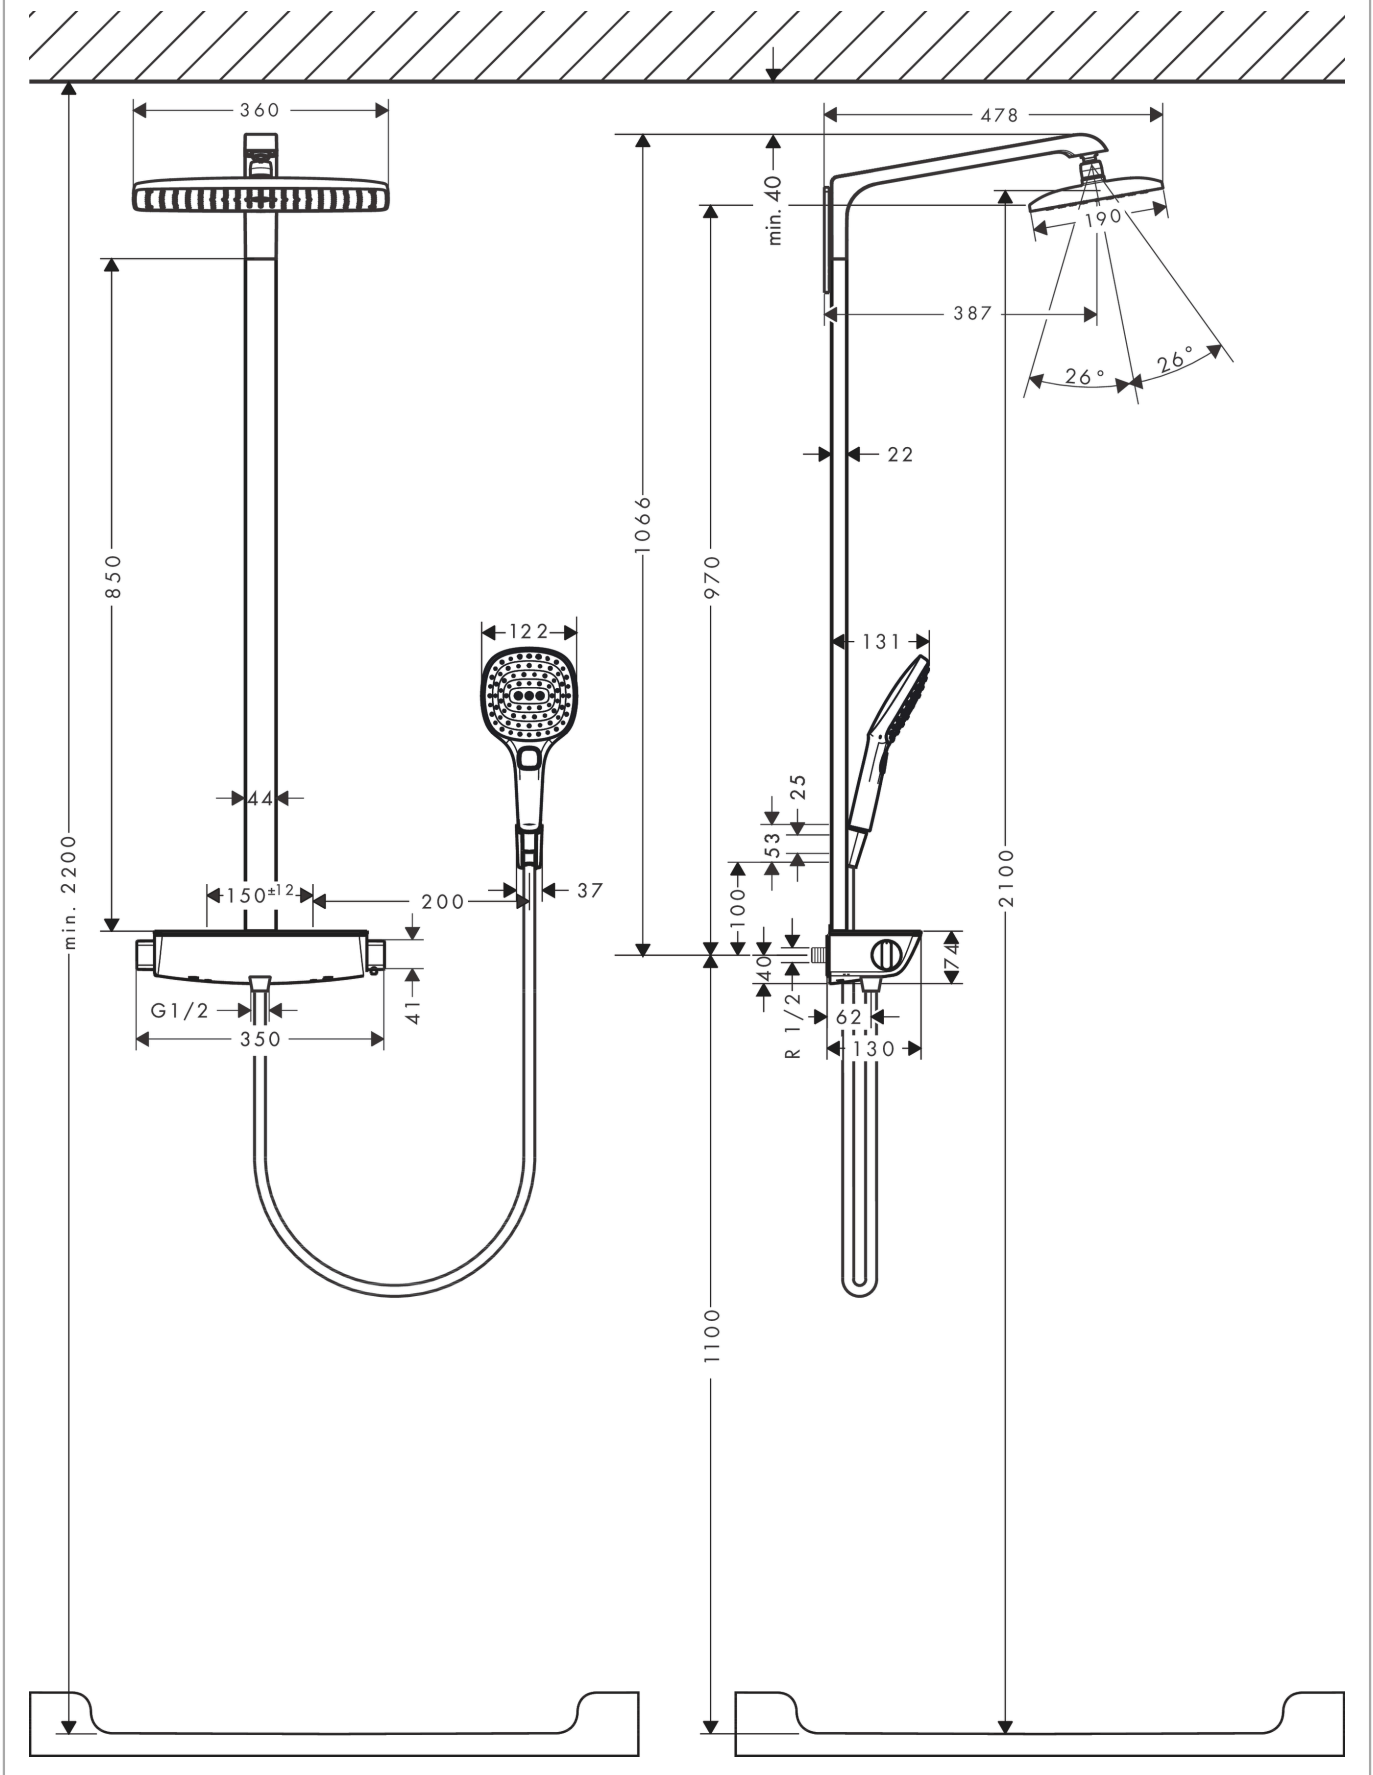

Raindance E
Showerpipe 360 1jet EcoSmart 9 l/min med termostat
Overflader : krom Art.Nr.: 27286000

Monteringseksempel