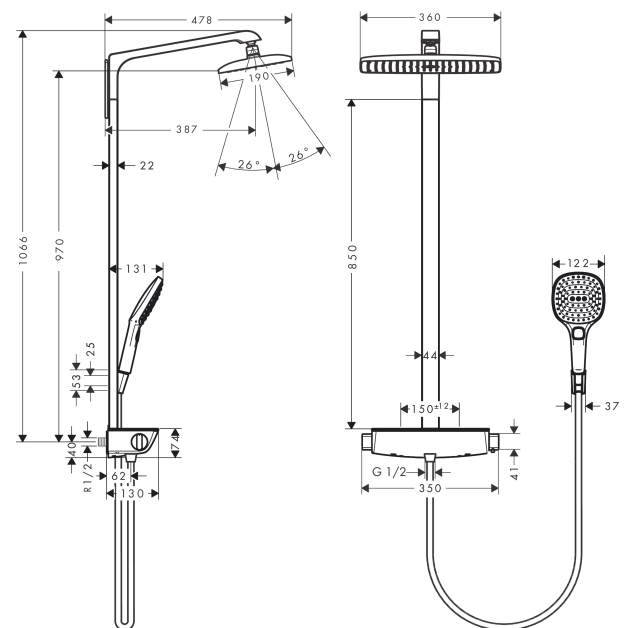

Raindance E

Showerpipe 360 1jet EcoSmart 9 l/min med termostat

Overflader : krom Art.Nr.: 27286000

Beskrivelse

Kendetegn

- består af: hovedbruser, håndbruser, brusetermostat, bruserslange, bruserholder
- hovedbruser Raindance E 360 Air
- bruserstørrelse: 360 x 190 mm
- hovedbruser justerbar i vinkel
- hylde: hylde af sikkerhedsglas
- stråletype: RainAir
- forkromet stråleskive
- brusearmlængde: 380 mm
- termostat Ecostat Select
- overflade hylde: krom eller hvid
- isoleret vandføring
- sikkerhedsspærre ved 40°C
- justerbar varmtvandsbegrænsning
- betjening med drejehjeb
- monteringsstype: frembygget installation
- tilslutningsstørrelse DN15
- tilslutningsgevind R 1/2
- stikmål 150 mm ± 12 mm
- stigerør kan ikke afkortes
- længere stigerør kan bestilles
- inklusive: Showerpipe med termostat, forskruninger, befæstelsesmateriale, monteringsvejledning
- ACS 18 ACC LY 129, valide jusqu'au 22.02.2023
- WRAS 1507040

Teknologi

Produktbillede

Måltegning

Raindance E

Showerpipe 360 1jet EcoSmart 9 l/min med termostat

Overflader : krom Art.Nr.: 27286000

Gennemløbsdiagram

Raindance E
Showerpipe 360 1jet EcoSmart 9 l/min med termostat
 Overflader : krom Art.Nr.: 27286000