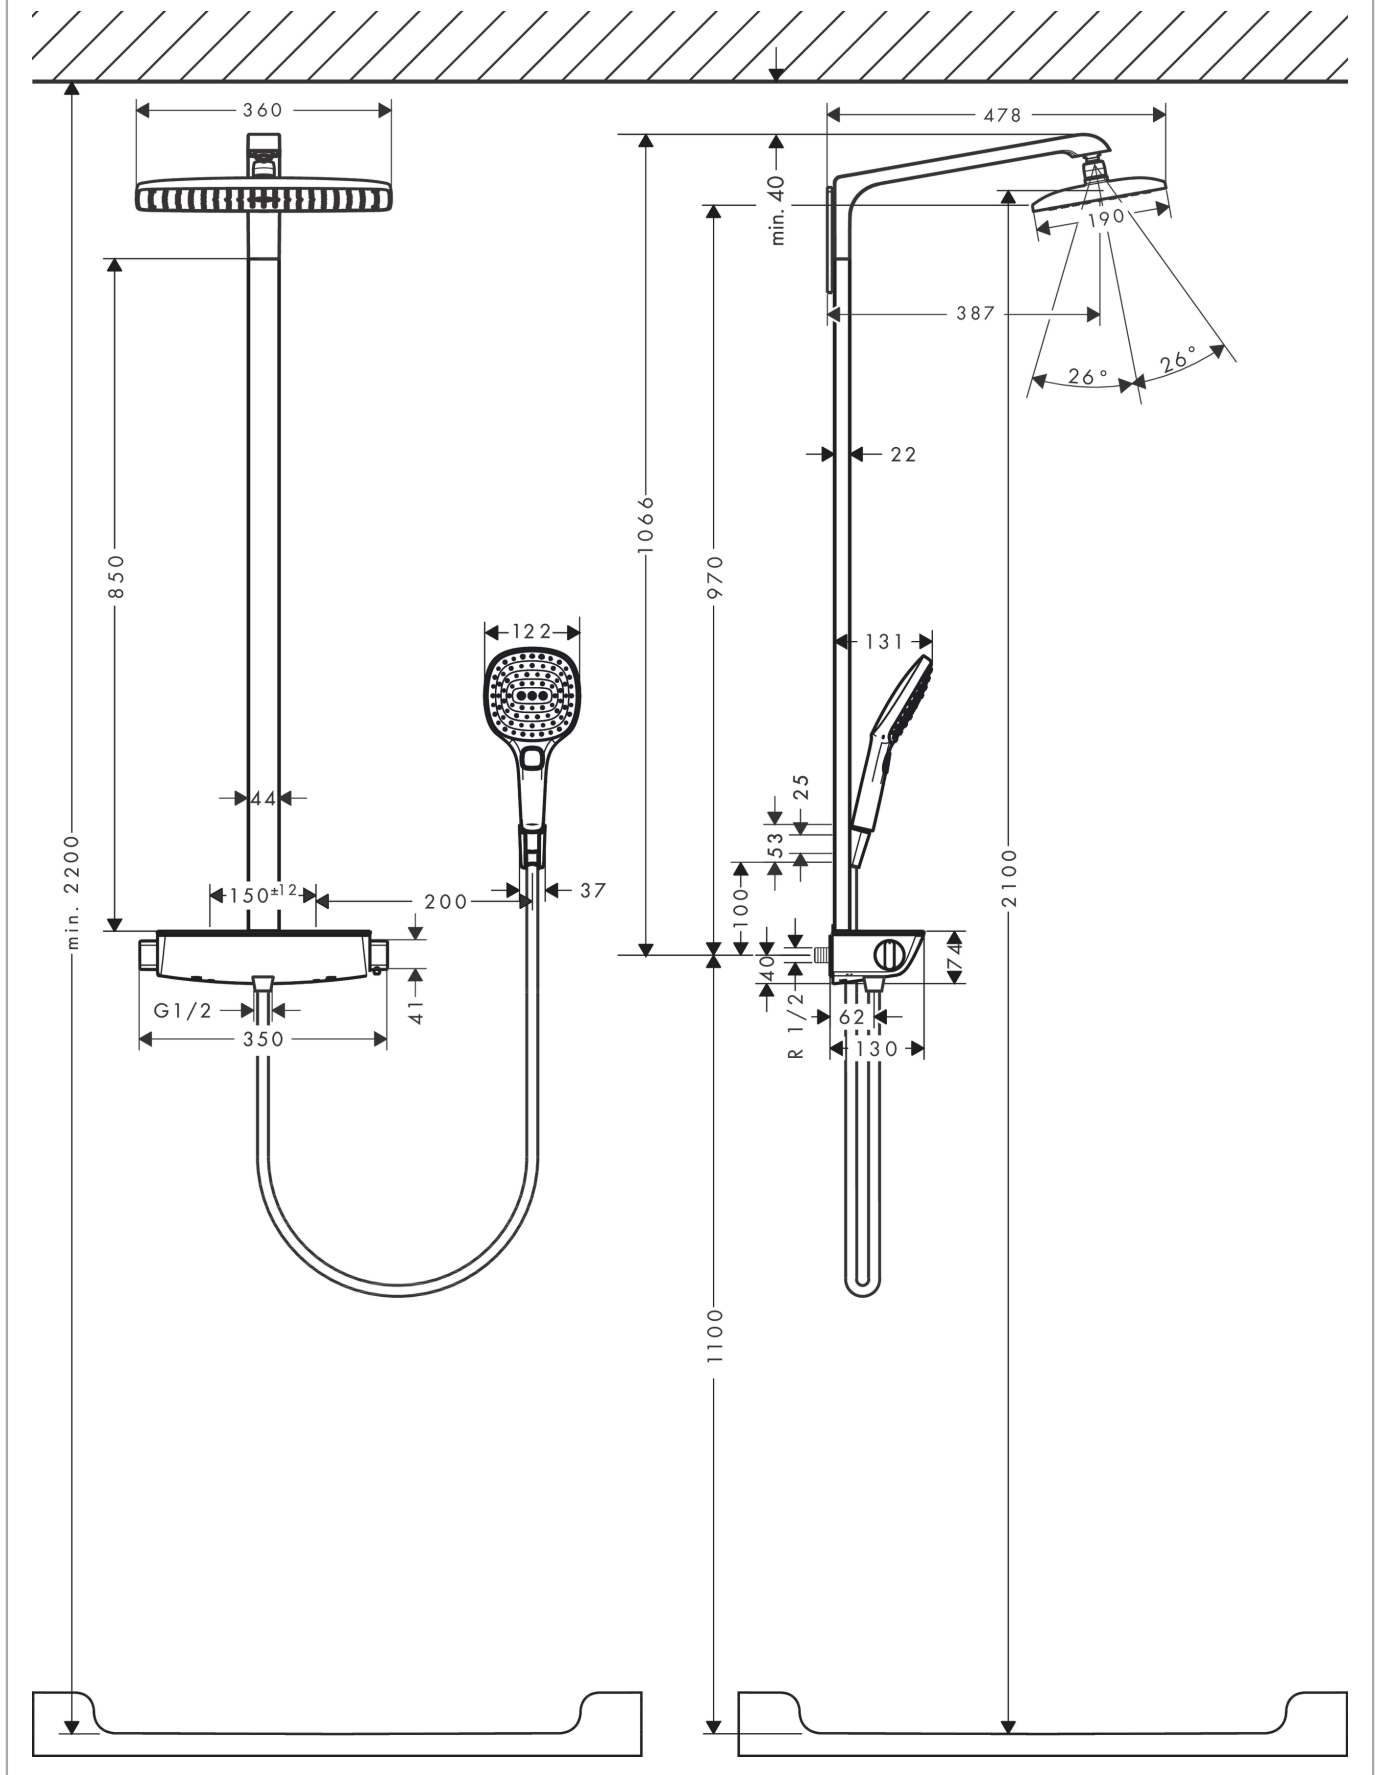

Raindance E
Showerpipe 360 1jet EcoSmart 9 l/min med termostat
Overflader : hvid/krom Art.Nr.: 27286400

Monteringseksempel