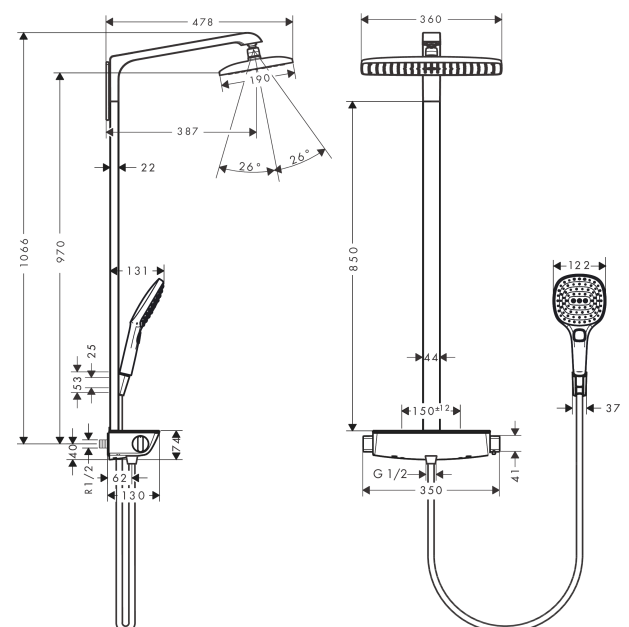

Måltegning