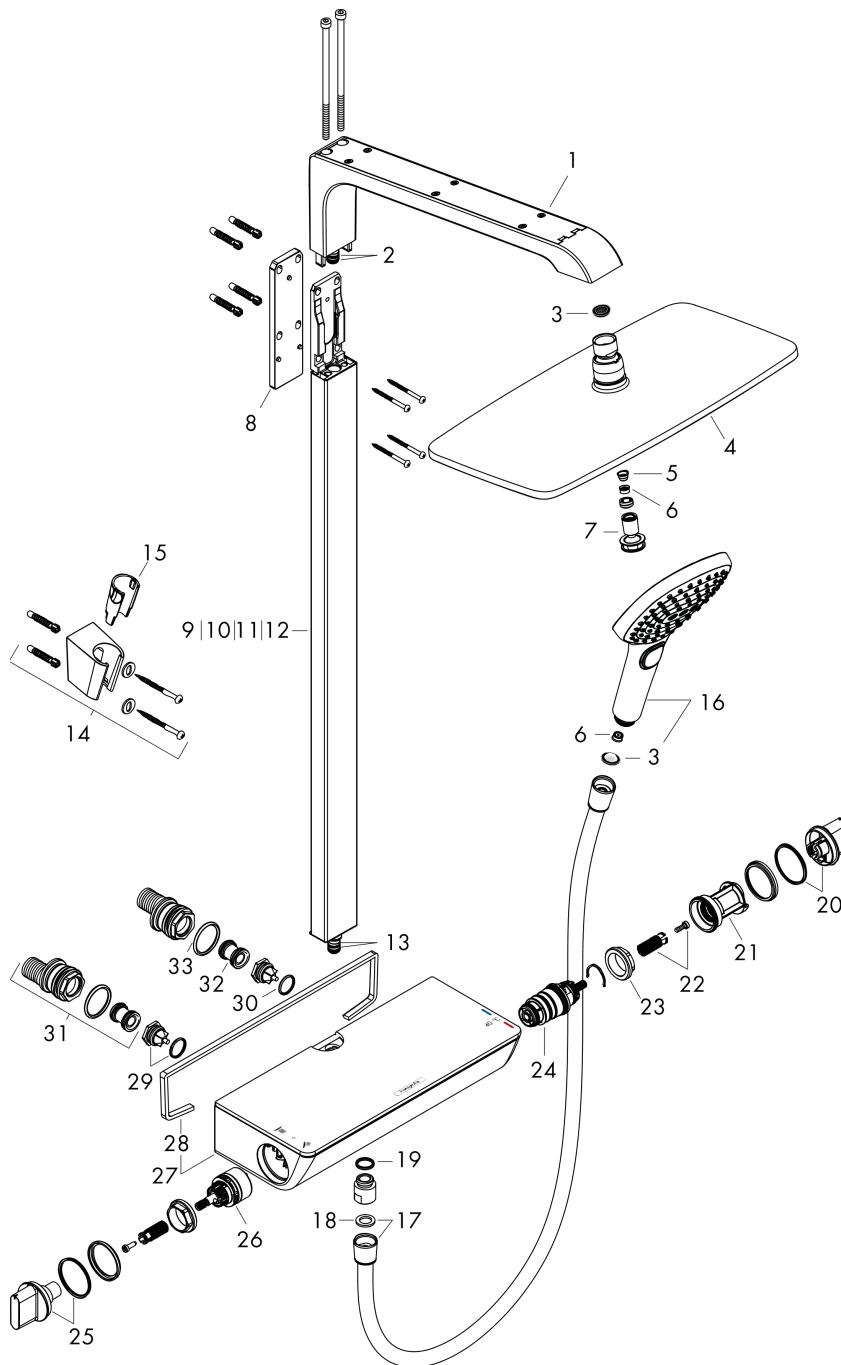

Raindance E
Showerpipe 360 1jet EcoSmart 9 l/min med termostat
Overflader : hvid/krom   Art.Nr.: 27286400

Sprængskitse

Konstruktionsår: >02/15

Raindance E

Showerpipe 360 1jet EcoSmart 9 l/min med termostat

Overflader : hvid/krom Art.Nr.: 27286400

Reservedelsliste

Konstruktionsår: >02/15

Pos.	Beskrivelse	Art.Nr.	PC	PU
1	Bruserbøjning	92267000	18	1
2	O-ring 9x1,5	98117000	1	1
3	Sitætning	94246000	1	1
4	Hovedbruser	26604000	98	1
5	Si	97735000	1	1
6	Gennemløbsbegrænser (9 l/min)	95659000	3	1
7	Luftdyse	95416000	9	1
8	Fliseafstandsstykke	95960XXX	9	-
9	Rør inkl. afdækning (850 mm)	92265000	18	1
10	Rør inkl. afdækning (950 mm)	92357000	18	1
11	Rør inkl. afdækning (1282 mm)	92266000	19	1
12	Rør inkl. afdækning (1382 mm)	92358000	20	1
13	O-ring 9x1,8	98118000	1	1
14	Håndbruserholder	28331000	98	1
15	Foring	98918000	1	1
16	Håndbruser	26521400	98	1
17	Bruserslange Isiflex'B 1,60 m	28276000	98	1
18	Tætning	98058000	1	1
19	O-ring 14x2	98129000	1	1
20	Termostatgreb	95770000	11	1
21	Ansatsskive	95771000	3	1
22	Snapindsats med skrue	92130000	2	1
23	Møtrik	98913000	6	1
24	Temperatur reguleringsenhed	98282000	14	1
25	Greb	95957000	11	1
26	Afspærringsventil inkl. omskifter	98283000	12	1
27	AP-kappe	98478400	18	1
28	Tætning	97530000	2	1
29	Kontraventil (trykfast op til 2 MPa)	95773000	8	1
30	O-ring 17x2	98199000	1	1
31	S-tilslutning sæt	95772000	13	1
32	Lyddæmper	96429000	2	1
33	O-ring 29x3	98371000	2	1
a	Bremsekive	92832000	2	1