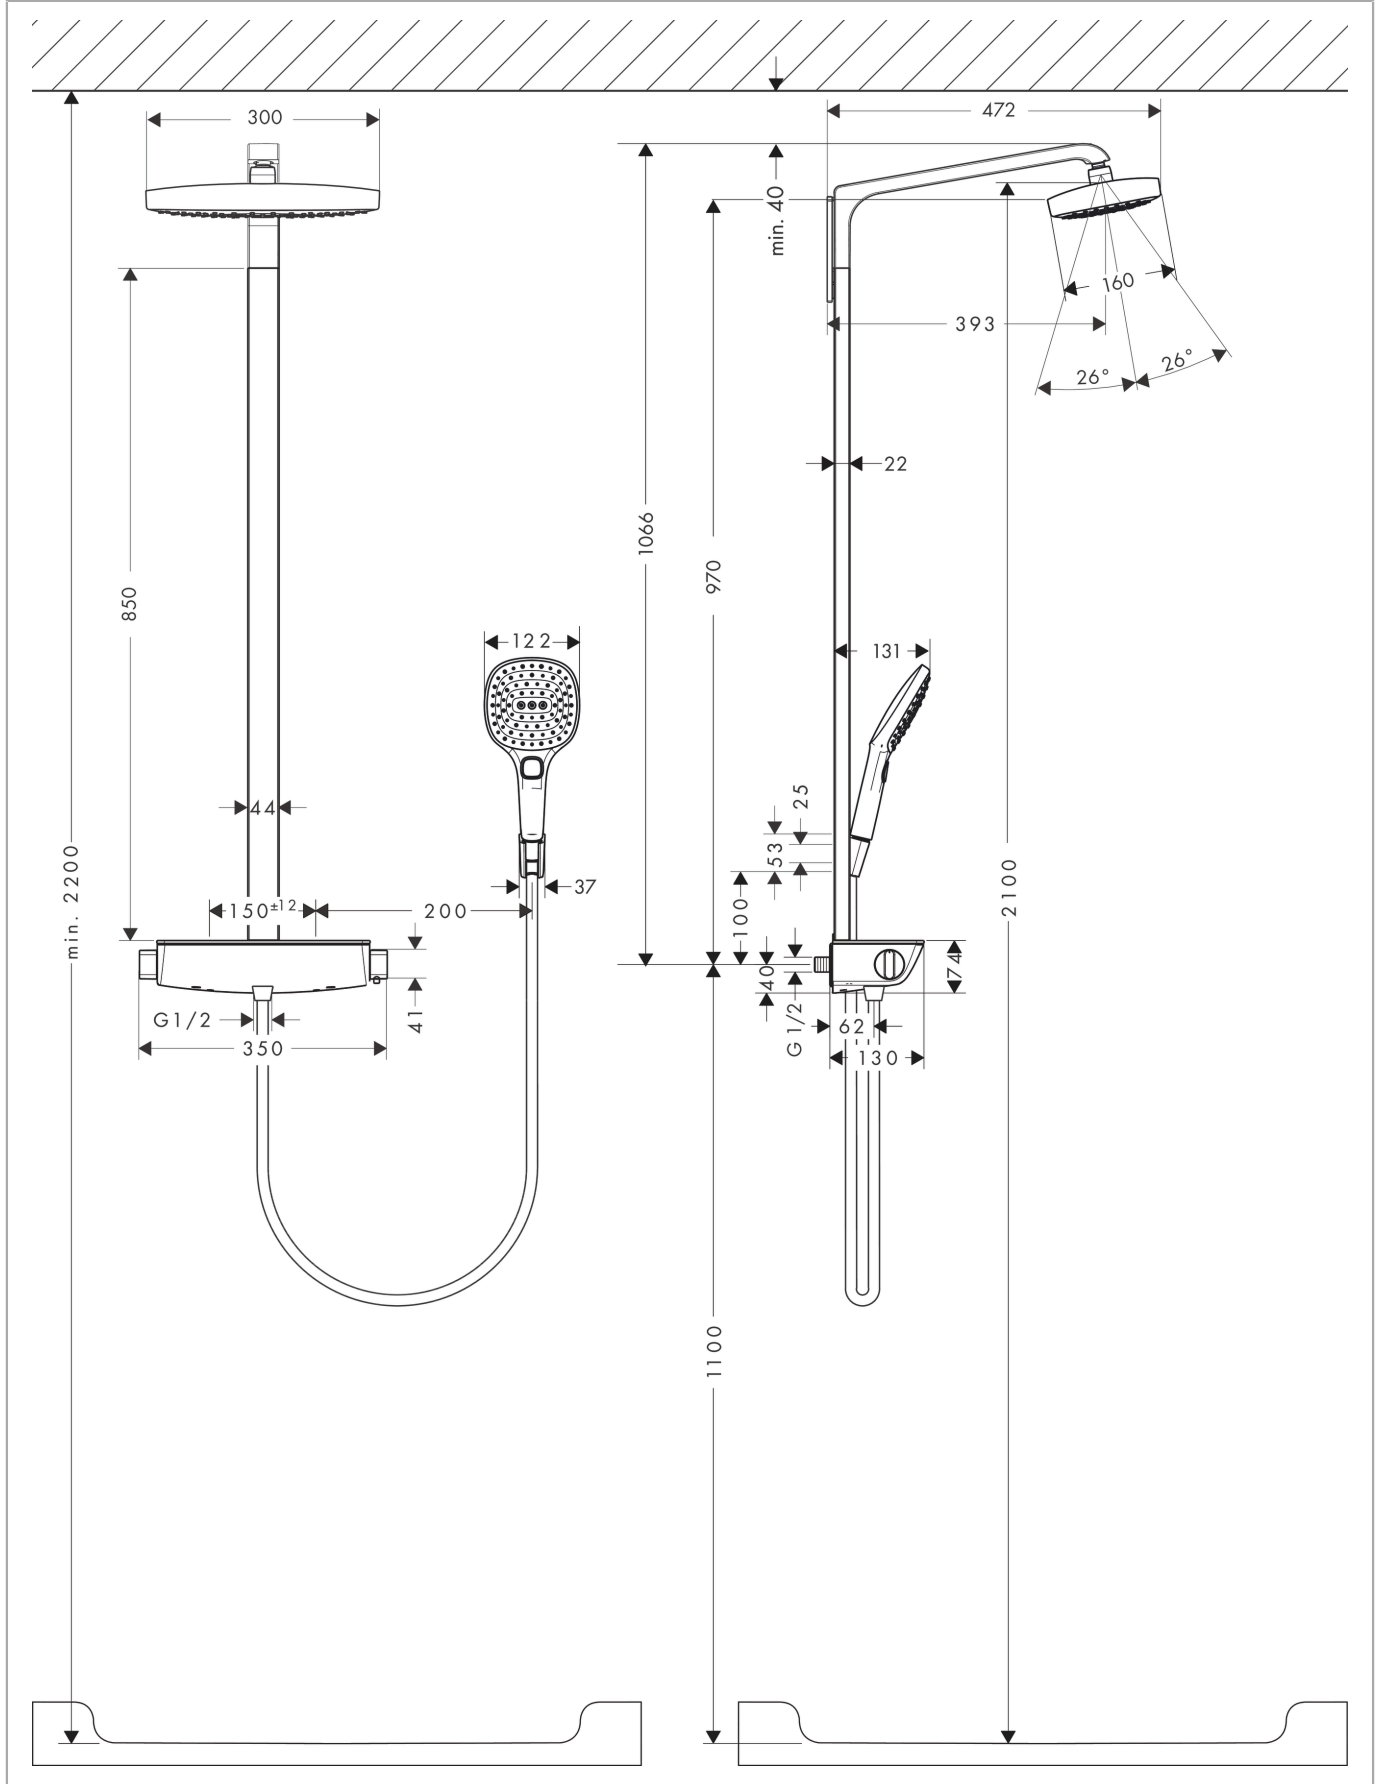

Raindance Select E
Showerpipe 300 2jet EcoSmart 9 l/min med termostat
 Overflader : krom Art.Nr.: 27282000

Beskrivelse

Kendetegn

- består af: hovedbruser, håndbruser, brusetermostat, bruserslange, bruserholder
- maksimal gennemstrømsmængde ved 3 bar: 9 l/min
- hovedbruser Raindance Select E 300 2jet
- bruserstørrelse: 300 x 160 mm
- kugleled: hovedbruser justerbar i vinkel
- hylde af sikkerhedsglas
- overflade hylde: krom eller hvid
- stråletype: Rain, RainAir
- vælg stråletype komfortabelt med tryk på Select-knap
- gennemstrømsmængde RainAir (ved 3 bar): 9 l/min
- gennemstrømsmængde Rain (ved 3 bar): 9 l/min
- stråleskive i krom eller hvid overflade
- brusearmlængde: 393 mm
- termostat Ecostat Select
- isoleret vandføring
- sikkerhedsspærre ved 40°C
- justerbar varmtvandsbegrænsning
- betjening med drejeregreb
- monteringsstype: frembygget installation
- tilslutningsstørrelse DN15
- tilslutningsgevind G ½
- stikmål 150 mm ± 12 mm
- stigerør kan ikke afkortes
- længere stigerør kan bestilles
- ACS 18 ACC LY 729, valide jusqu'au 22.11.2023

Teknologi

Raindance Select E
Showerpipe 300 2jet EcoSmart 9 l/min med termostat
 Overflader : krom Art.Nr.: 27282000

Produktbillede

Måltegning

Gennemløbsdiagram

Raindance Select E
Showerpipe 300 2jet EcoSmart 9 l/min med termostat
 Overflader : krom Art.Nr.: 27282000

Monteringseksempel

Raindance Select E
Showerpipe 300 2jet EcoSmart 9 l/min med termostat
 Overflader : krom Art.Nr.: 27282000

Sprængskitse

Konstruktionsår: >02/15

Raindance Select E
Showerpipe 300 2jet EcoSmart 9 l/min med termostat
 Overflader : krom Art.Nr.: 27282000