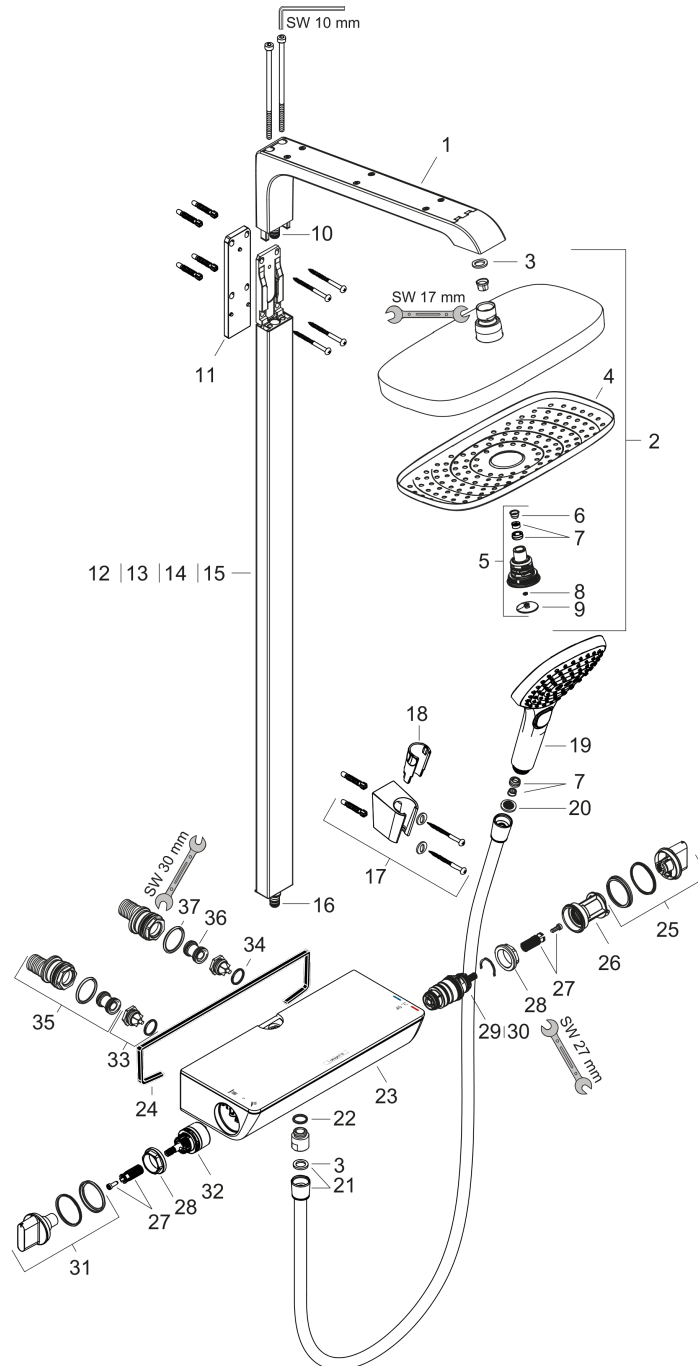

Raindance Select E
Showerpipe 300 2jet EcoSmart 9 l/min med termostat
Overflader : krom Art.Nr.: 27282000

Sprængskitse

Konstruktionsår: >02/15

Raindance Select E
Showerpipe 300 2jet EcoSmart 9 l/min med termostat
Overflader : krom Art.Nr.: 27282000

Reservedelsliste

Konstruktionsår: >02/15

Pos.	Beskrivelse	Art.Nr.	PC	PU
1	Bruserbøjning	92267000	18	1
2	Hovedbruser	26608000	98	1
3	Tætning	98058000	1	1
4	Stråleskive kpl.	92126000	16	1
5	Omskifter kpl.	98343001	12	1
6	Si	97735000	1	1
7	Gennemløbsbegrænser (9 l/min)	95659000	3	1
8	O-ring 3x1	98384000	1	1
9	Låg	98344000	7	1
10	O-ring 9x2	98119000	1	1
11	Fliseafstandsstykke	95960000	9	1
12	Rør inkl. afdækning (850 mm)	92265000	18	1
13	Rør inkl. afdækning (950 mm)	92357000	18	1
14	Rør inkl. afdækning (1282 mm)	92266000	19	1
15	Rør inkl. afdækning (1382 mm)	92358000	20	1
16	O-ring 9x1,8	98118000	1	1
17	Håndbruserholder	28331000	98	1
18	Foring	98918000	1	1
19	Håndbruser	26521000	98	1
20	Sitætning	94246000	1	1
21	Bruserslange Isiflex'B 1,60 m	28276000	98	1
22	O-ring 14x2	98129000	1	1
23	AP-kappe	98478000	18	1
24	Tætning	97530000	2	1
25	Termostatgreb	95770000	11	1
26	Ansatsskive	95771000	3	1
27	Snapindsats med skrue	98290000	3	1
28	Møtrik	98913000	6	1
29	Temperatur reguleringsenhed	98282000	14	1
30	Reguleringsenhed til forbyttede tilslutninger	92373000	18	1
31	Greb	95957000	11	1
32	Afspærringsventil inkl. omskifter	98283000	12	1
33	Kontraventil (trykfast op til 2 MPa)	95773000	8	1
34	O-ring 17x2	98199000	1	1
35	S-tilslutning sæt	95772000	13	1
36	Lyddæmper	96429000	2	1
37	O-ring 29x3	98371000	2	1
a	Bremsekive	92832000	2	1