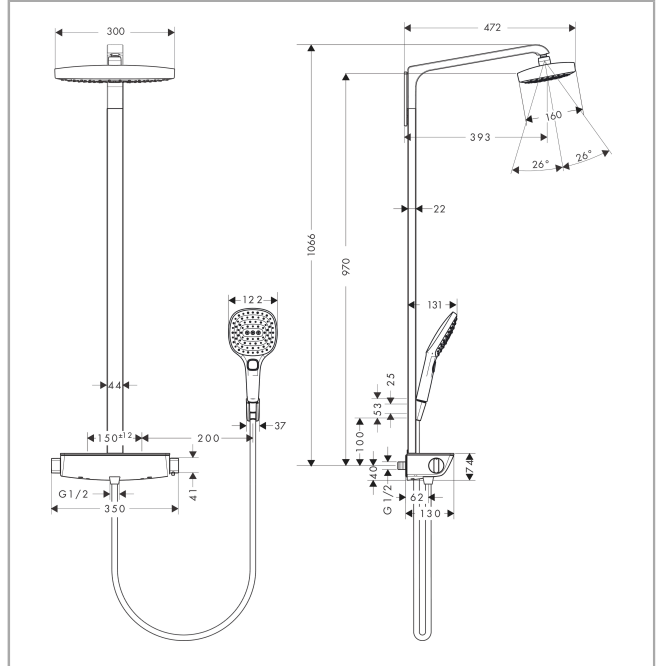

Raindance Select E
Showerpipe 300 2jet EcoSmart 9 l/min med termostat
 Overflader : krom Art.Nr.: 27282000

Beskrivelse

Kendetegn

- består af: hovedbruser, håndbruser, brusetermostat, bruserslange, bruserholder
- maksimal gennemstrømsmængde ved 3 bar: 9 l/min
- hovedbruser Raindance Select E 300 2jet
- bruserstørrelse: 300 x 160 mm
- kugleled: hovedbruser justerbar i vinkel
- hylde af sikkerhedsglas
- overflade hylde: krom eller hvid
- stråletype: Rain, RainAir
- vælg stråletype komfortabelt med tryk på Select-knap
- gennemstrømsmængde RainAir (ved 3 bar): 9 l/min
- gennemstrømsmængde Rain (ved 3 bar): 9 l/min
- stråleskive i krom eller hvid overflade
- brusearmlængde: 393 mm
- termostat Ecostat Select
- isoleret vandføring
- sikkerhedsspærre ved 40°C
- justerbar varmtvandsbegrænsning
- betjening med drejeregreb
- monteringsstype: frembygget installation
- tilslutningsstørrelse DN15
- tilslutningsgevind G ½
- stikmål 150 mm ± 12 mm
- stigerør kan ikke afkortes
- længere stigerør kan bestilles
- ACS 18 ACC LY 729, valide jusqu'au 22.11.2023

Teknologi

Raindance Select E
Showerpipe 300 2jet EcoSmart 9 l/min med termostat
 Overflader : krom Art.Nr.: 27282000

Produktbillede

Måltegning

Gennemløbsdiagram

Raindance Select E
Showerpipe 300 2jet EcoSmart 9 l/min med termostat
 Overflader : krom Art.Nr.: 27282000

Monteringseksempel

Raindance Select E
Showerpipe 300 2jet EcoSmart 9 l/min med termostat
 Overflader : krom Art.Nr.: 27282000

Sprængskitse

Konstruktionsår: >02/15

Raindance Select E
Showerpipe 300 2jet EcoSmart 9 l/min med termostat
 Overflader : krom Art.Nr.: 27282000