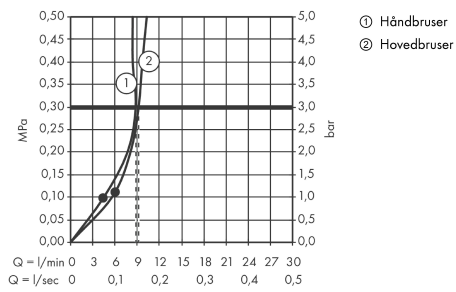

Raindance Select E
Showerpipe 300 2jet EcoSmart 9 l/min med termostat
 Overflader : krom Art.Nr.: 27282000

Beskrivelse

Kendetegn

- består af: hovedbruser, håndbruser, brusetermostat, bruserslange, bruserholder
- maksimal gennemstrømsmængde ved 3 bar: 9 l/min
- hovedbruser Raindance Select E 300 2jet
- bruserstørrelse: 300 x 160 mm
- kugleled: hovedbruser justerbar i vinkel
- hylde af sikkerhedsglas
- overflade hylde: krom eller hvid
- stråletype: Rain, RainAir
- vælg stråletype komfortabelt med tryk på Select-knap
- gennemstrømsmængde RainAir (ved 3 bar): 9 l/min
- gennemstrømsmængde Rain (ved 3 bar): 9 l/min
- stråleskive i krom eller hvid overflade
- brusearmlængde: 393 mm
- termostat Ecostat Select
- isoleret vandføring
- sikkerhedsspærre ved 40°C
- justerbar varmtvandsbegrænsning
- betjening med drejeregreb
- monteringsstype: frembygget installation
- tilslutningsstørrelse DN15
- tilslutningsgevind G ½
- stikmål 150 mm ± 12 mm
- stigerør kan ikke afkortes
- længere stigerør kan bestilles
- ACS 18 ACC LY 729, valide jusqu'au 22.11.2023

Teknologi

Raindance Select E
Showerpipe 300 2jet EcoSmart 9 l/min med termostat
 Overflader : krom Art.Nr.: 27282000

Produktbillede

Måltegning

Gennemløbsdiagram

Raindance Select E
Showerpipe 300 2jet EcoSmart 9 l/min med termostat
 Overflader : krom Art.Nr.: 27282000