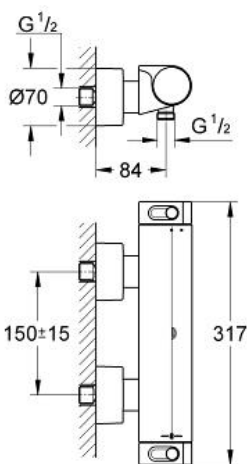

GROHTHERM 2000

Termostatbatteri til brus

MODEL # 34169001

Pure Freude
an Wasser

GROHE