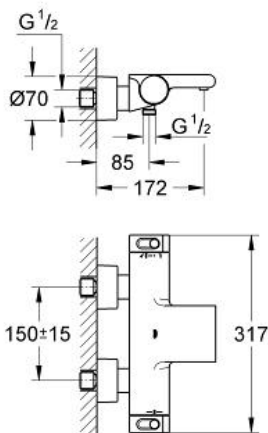

GROHTHERM 2000

Termostatbatteri til brus

MODEL # 34174001

Pure Freude
an Wasser

GROHE

Product Description:

GROHTHERM 2000
Termostatbatteri til brus

Standard Specification:

vægmonteret
100% GROHE CoolTouch som forhindrer at termostaten og s-forskrningerne bliver for varme at røre ved
GROHE StarLight krom finish
GROHE Aqua Paddle ergonomisk udformede greb med **GROHE SafeStop** ved 38° C
GROHE SafeStop Plus valgfri temperaturbegrænser på 43°C inkluderet
GROHE TurboStat kompakt termostatelement integreret blandingsspærre
GROHE AquaDimmer Eco med multipel funktion:
- integreret (øko knap med øko-stop for bruser)
- mængderegulering
- omstilling: kar/brus
bruserafgang ned 1/2"
GROHE XL Waterfall strålerregulator
indbyggede kontraventiler
snavssamler med kontraventil
skjulte s-forskrninger, CoolTouch rosetter med vægforsøjning
valgfri opgradering: **GROHE EasyReach** hylde (18 608 001)
GROHE EcoJoy-teknologi reducerer vandforbruget og giver en perfekt gennemstrømning

Color:

□ 34174001 Krom