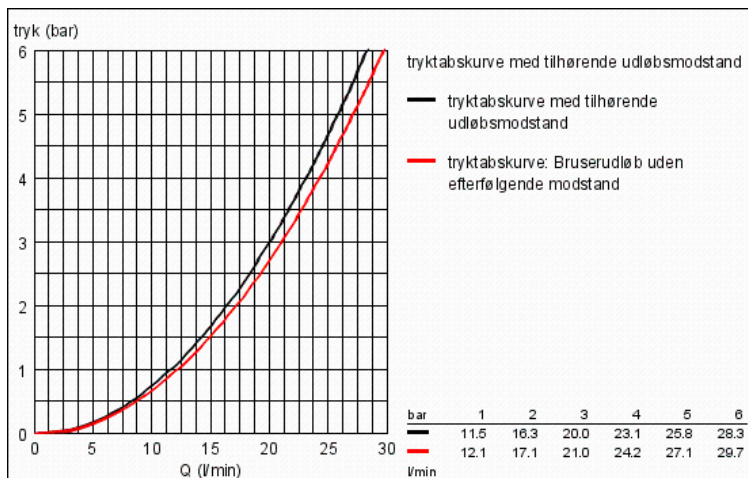

GROHTHERM 2000

Termostatbatteri til brus

MODEL # 34174001

Pure Freude
an Wasser

GROHE

Product Description:

GROHTHERM 2000
Termostatbatteri til brus

Standard Specification:

vægmonteret
100% GROHE CoolTouch som forhindrer at termostaten og s-forskrningerne bliver for varme at røre ved
GROHE StarLight krom finish
GROHE Aqua Paddle ergonomisk udformede greb med **GROHE SafeStop** ved 38° C
GROHE SafeStop Plus valgfri temperaturbegrænser på 43°C inkluderet
GROHE TurboStat kompakt termostatelement integreret blandingsspærre
GROHE AquaDimmer Eco med multipel funktion:
- integreret (øko knap med øko-stop for bruser)
- mængderegulering
- omstilling: kar/brus
bruserafgang ned 1/2"
GROHE XL Waterfall strålerregulator
indbyggede kontraventiler
snavssamler med kontraventil
skjulte s-forskrninger, CoolTouch rosetter med vægforsøjning
valgfri opgradering: **GROHE EasyReach** hylde (18 608 001)
GROHE EcoJoy-teknologi reducerer vandforbruget og giver en perfekt gennemstrømning

Color:

□ 34174001 Krom