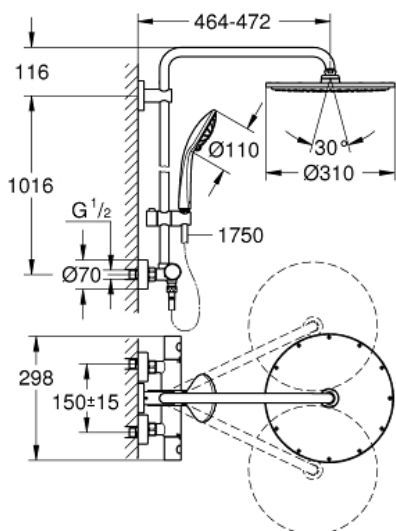

EUPHORIA 310
 Brusystem med termostat til
 vægmontering
 MODEL # 26075000

Pure Freude
 an Wasser

GROHE

Product Description:
EUPHORIA 310
 Brusystem med termostat til vægmontering

Standard Specification:
 bestående af:
 vandret svingbar **450 mm brusearm**
 termostat med Aquadimmer-funktion
 muliggør skift mellem:
 Hovedbruser metal Rainshower Cosmopolitan 310 (27 477 000)
 stråletype: Rain
 med kugleled
 vridningsvinkel $\pm 15^\circ$
 Euphoria 110 Massage håndbruser (27 221 000)
 glideelementets højde er justerbart
 Silverflex bruseslange 1.750 mm
 (28 388 000)
GROHE TurboStat kompakt termostatelement
 med **GROHE SafeStop** ved 38°C
GROHE SafeStop Plus valgfri temperaturbegrænser på 43°C
 inkluderet
GROHE DreamSpray perfekt spraymønster
GROHE StarLight krom finish
Indvendig vandføring for længere levetid
SpeedClean antikalksystem
Twistfree for at undgå snoede bruseslanger
GROHE MetalGrip ergonomisk formet metal håndtag
 kan anvendes til gennemstrømsvarmer
 fra 18 kW/h
 min. gennembløb 7 l/min.
 min. tryk 1,0 bar
 valgfri opgradering: **GROHE EasyReach** bakke (26 362)

Color:
 26075000 Krom