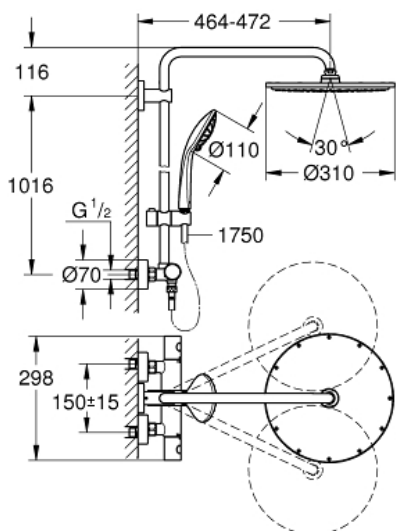

EUPHORIA 310
 Brusystem med termostat til
 vægmontering
 MODEL # 26075A00

Pure Freude
 an Wasser

GROHE

Product Description:

EUPHORIA 310

Brusystem med termostat til vægmontering

Standard Specification:

bestående af:

vandret svingbar **450 mm brusearm**

termostat med Aquadimmer-funktion

muliggør skift mellem:

Hovedbruser metal Rainshower Cosmopolitan 310 (27 477 000)

stråletype: Rain

med kugleled

vridningsvinkel $\pm 15^\circ$

Euphoria 110 Massage håndbruser (27 221 000)

glideelementets højde er justerbart

Silverflex bruseslange 1.750 mm

(28 388 000)

GROHE TurboStat kompakt termostatelement

med **GROHE SafeStop** ved 38°C

GROHE SafeStop Plus valgfri temperaturbegrænser på 43°C
 inkluderet

kan anvendes til gennemstrømsvarmer

fra 18 kW/h

min. gennembløb 7 l/min.

min. tryk 1,0 bar

valgfri opgradering: **GROHE EasyReach** bakke (26 362)

Color:

□ 26075A00 Poleret Hard Graphite