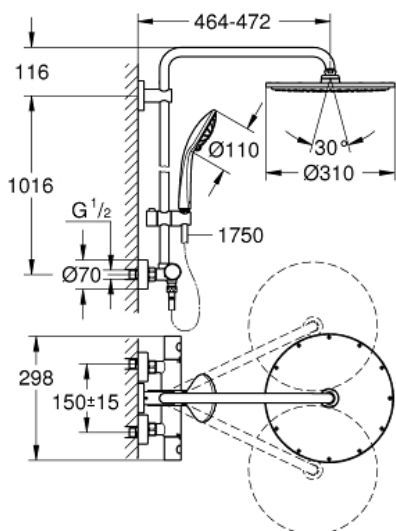

EUPHORIA 310  
 Brusystem med termostat til  
 vægmontering  
 MODEL # 26075AL0

Pure Freude  
 an Wasser

GROHE

**Product Description:**  
**EUPHORIA 310**  
 Brusystem med termostat til vægmontering

**Standard Specification:**

bestående af:  
 vandret svingbar **450 mm brusearm**  
 termostat med Aquadimmer-funktion  
 muliggør skift mellem:  
 Hovedbruser metal Rainshower Cosmopolitan 310 (27 477 000)  
 stråletype: Rain  
 med kugleled  
 vridningsvinkel  $\pm 15^\circ$   
 Euphoria 110 Massage håndbruser (27 221 000)  
 glideelementets højde er justerbart  
 Silverflex bruseslange 1.750 mm  
 (28 388 000)  
**GROHE TurboStat** kompakt termostatelement  
 med **GROHE SafeStop** ved  $38^\circ\text{C}$   
**GROHE SafeStop Plus** valgfri temperaturbegrænser på  $43^\circ\text{C}$   
 inkluderet  
**GROHE DreamSpray** perfekt spraymønster  
**GROHE StarLight**-finish  
**Indvendig vandføring** for længere levetid  
**SpeedClean** antikalksystem  
**Twistfree** for at undgå snoede bruseslanger  
**GROHE MetalGrip** ergonomisk formet metal håndtag  
 kan anvendes til gennemstrømsvarmer  
 fra 18 kW/h  
 min. gennembløb 7 l/min.  
 min. tryk 1,0 bar  
 valgfri opgradering: **GROHE EasyReach** bakke (26 362)

**Color:**

□ 26075AL0 Krom