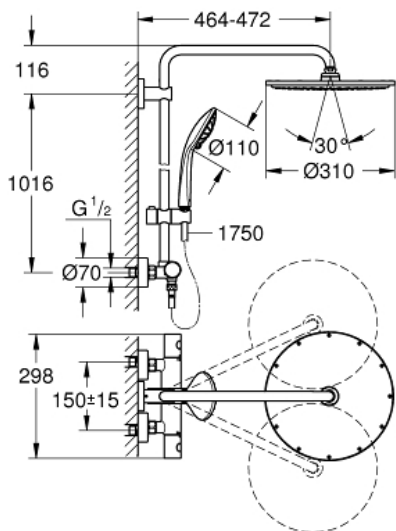

EUPHORIA 310
 Brusystem med termostat til
 vægmontering
 MODEL # 26075AL0

Pure Freude
 an Wasser

GROHE

Product Description:

EUPHORIA 310

Brusystem med termostat til vægmontering

Standard Specification:

bestående af:

vandret svingbar **450 mm brusearm**

termostat med Aquadimmer-funktion

muliggør skift mellem:

Hovedbruser metal Rainshower Cosmopolitan 310 (27 477 000)

stråletype: Rain

med kugleled

vridningsvinkel ± 15°

Euphoria 110 Massage håndbruser (27 221 000)

glideelementets højde er justerbart

Silverflex bruseslange 1.750 mm

(28 388 000)

GROHE TurboStat kompakt termostatelement

med **GROHE SafeStop** ved 38° C

GROHE SafeStop Plus valgfri temperaturbegrænser på 43°C inkluderet

kan anvendes til gennemstrømsvarmer

fra 18 kW/h

min. gennembløb 7 l/min.

min. tryk 1,0 bar

valgfri opgradering: **GROHE EasyReach** bakke (26 362)

Color:

□ 26075AL0 Krom