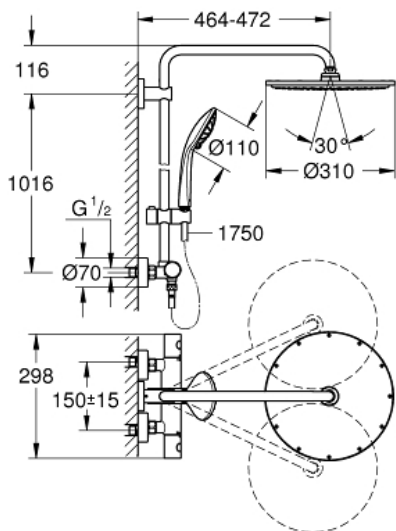

EUPHORIA 310
 Brusystem med termostat til
 vægmontering
 MODEL # 26075GN0

Pure Freude
 an Wasser

GROHE

Product Description:

EUPHORIA 310

Brusystem med termostat til vægmontering

Standard Specification:

bestående af:

vandret svingbar **450 mm brusearm**

termostat med Aquadimmer-funktion

muliggør skift mellem:

Hovedbruser metal Rainshower Cosmopolitan 310 (27 477 000)

stråletype: Rain

med kugleled

vridningsvinkel ± 15°

Euphoria 110 Massage håndbruser (27 221 000)

glideelementets højde er justerbart

Silverflex bruseslange 1.750 mm

(28 388 000)

GROHE TurboStat kompakt termostatelement

med **GROHE SafeStop** ved 38° C

GROHE SafeStop Plus valgfri temperaturbegrænser på 43°C inkluderet