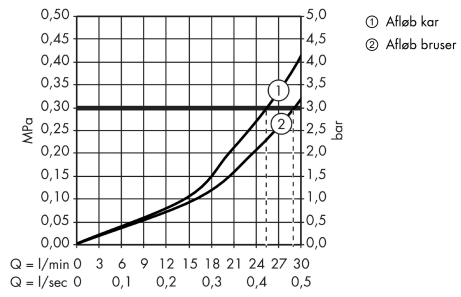

PuraVida

Termostatarmatur med afspærring og omskifter

Overflader : hvid/krom Art.Nr.: 15771400

Gennemløbsdiagram