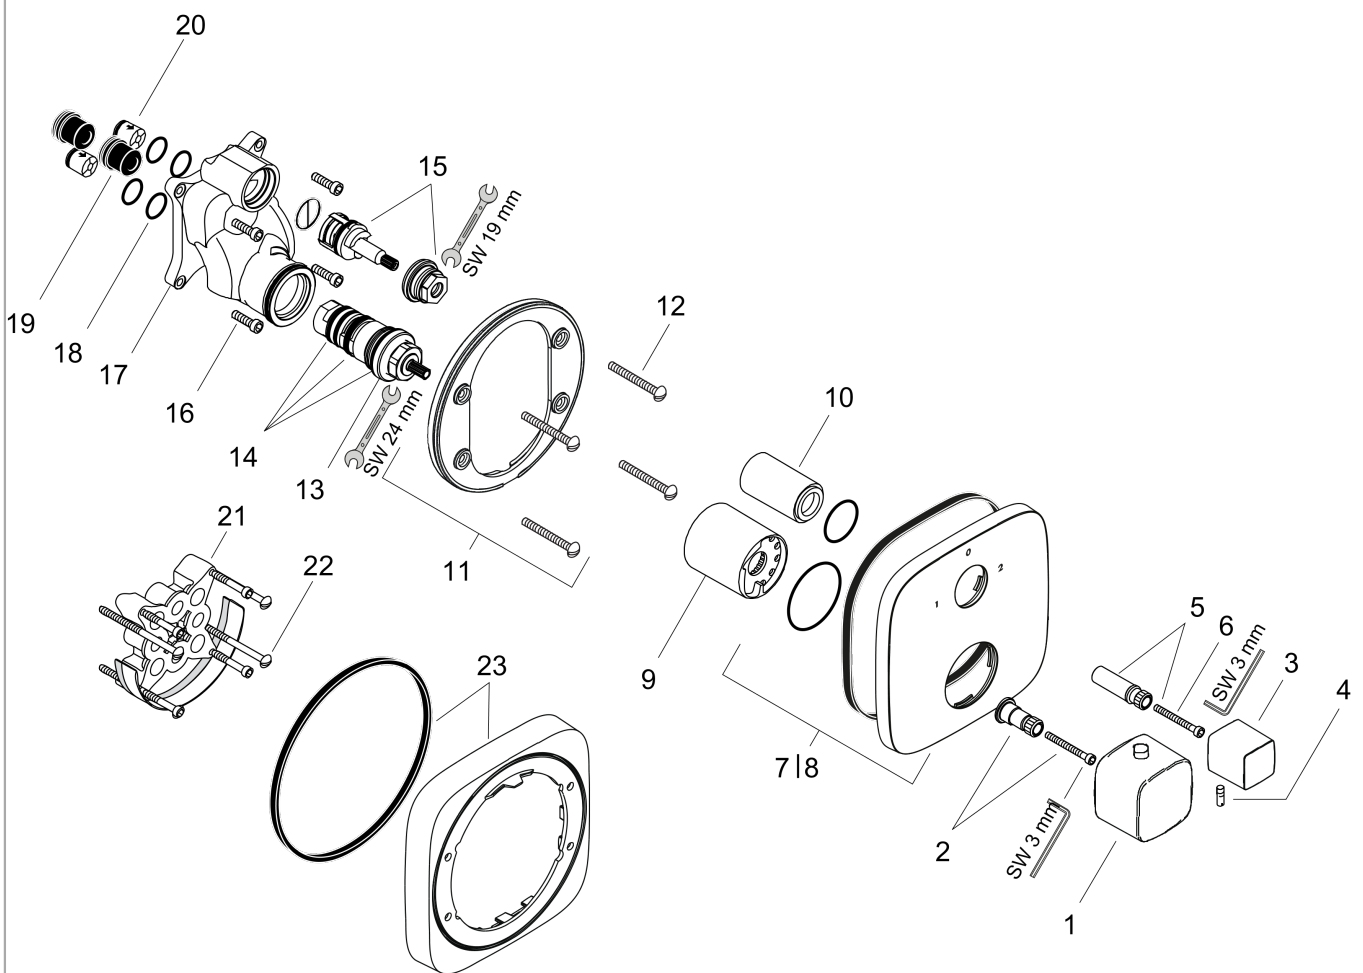

PuraVida

Termostatarmatur med afspærring og omskifter

Overflader : hvid/krom Art.Nr.: 15771400

Beskrivelse

Kendetegn

- 2 udtag
- termostatkartusche
- sikkerhedsspærrer ved 38°C
- mulighed for temperaturbegrænsning
- gennemstrømsmængde: 26 l/min
- inklusive: greb, hylstre, roset, funktionsblok, afspærrings- og omskifterventil
- kombineres med iBox universal 01810180
- PA-IX 9062/IAA
- ETA VA 1.43/18753
- ACS 13 ACC LY 756, valide jusqu'au 05.11.2018
- MCA 1300009
- TMV2 BC556/0410
- TMV3 BC1296/0913
- TMV2 BC1360/0314
- WRAS 1311025
- Kiwa K11292_Thermostatic mixers
- SINTEF 3088

Termostatarmatur med afspærring og omskifter

Overflader : hvid/krom Art.Nr.: 15771400

Gennemløbsdiagram

PuraVida

Termostatarmatur med afspærring og omskifter

Overflader : hvid/krom Art.Nr.: 15771400

Sprængskitse

Konstruktionsår: >07/09

PuraVida

Termostatarmatur med afspærring og omskifter

Overflader : hvid/krom Art.Nr.: 15771400

Reservedelsliste

Konstruktionsår: >07/09

Pos.	Beskrivelse	Art.Nr.	PC	PU
1	Termostatgreb	11791400	-	1
2	Grebadapter	96435000	-	1
3	Greb	95356400	-	1
4	Tapskrue M4x8	97669000	-	1
5	Grebadapter	96451000	-	1
6	Cylinderskrue M4x35	92160000	-	1
7	Roset 155 / 155 mm	95662000	-	1
8	Roset til forbyttede tilslutninger	95828000	-	1
9	Hylster	96439000	-	1
10	Hylster	96446000	-	1
11	Rosetbærer	98793000	-	1
12	Bærerskruesæt	96454000	-	1
13	Temperatur reguleringsenhed	94282000	-	1
14	Tætningssæt	95037000	-	1
15	Afspærringsventil inkl. omskifter	96509000	-	1
16	Skruesæt	96525000	-	1
17	Funktionsblok kpl.	92591000	-	1
18	O-ring 16x2	98133000	-	1
19	Lyddæmper	94073000	-	1
20	Kontraventil-sæt DW 15	94074000	-	1
21	Forlænger 25 mm	13595000	-	1
22	Bærerskruesæt	97747000	-	1
23	Forlænger 22 mm	15597000	-	1
a	Indbygningsdel	01800180	-	1
b	Kontraventil med si	92499000	-	1
c	Montageskinnesæt	96615000	-	1