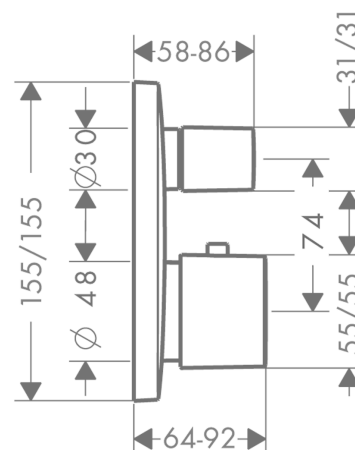

PuraVida

Termostatarmatur med afspærring og omskifter

Overflader : hvid/krom Art.Nr.: 15771400

Beskrivelse

Kendetegn

- 2 udtag
- termostatkartusche
- sikkerhedsspærrer ved 38°C
- mulighed for temperaturbegrænsning
- gennemstrømsmængde: 26 l/min
- inklusive: greb, hylstre, roset, funktionsblok, afspærrings- og omskifterventil
- kombineres med iBox universal 01810180
- PA-IX 9062/IAA
- ETA VA 1.43/18753
- ACS 13 ACC LY 756, valide jusqu'au 05.11.2018
- MCA 1300009
- TMV2 BC556/0410
- TMV3 BC1296/0913
- TMV2 BC1360/0314
- WRAS 1311025
- Kiwa K11292_Thermostatic mixers
- SINTEF 3088

Nødvendigt tilbehør

- iBox universal (#01800XXX)
- iBox universal inkl. lækagesikringer G 1/2" (#01810XXX)

Valgfrit tilbehør

- Forlængersæt til kappesæt (#15597XXX)

Certifikater

Produktbillede

Måltegning

PuraVida

Termostatarmatur med afspærring og omskifter

Overflader : hvid/krom Art.Nr.: 15771400

Gennemløbsdiagram

PuraVida

Termostatarmatur med afspærring og omskifter

Overflader : hvid/krom Art.Nr.: 15771400

Sprængskitse