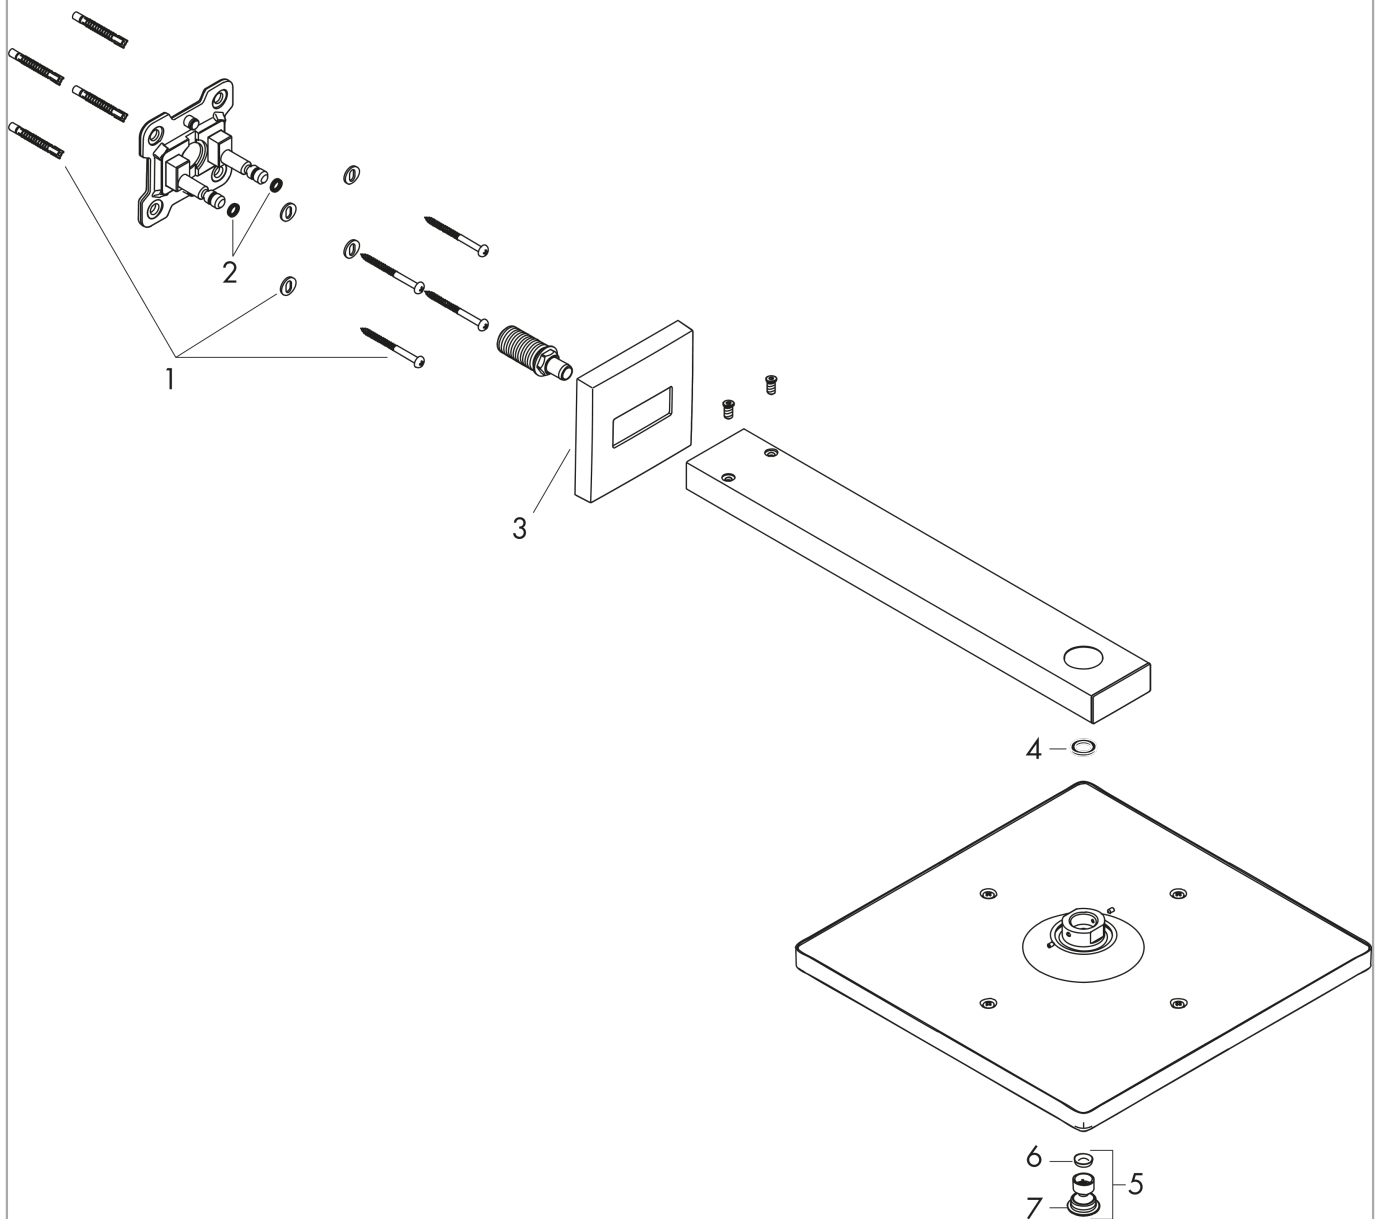

Raindance E

Hovedbruser 300 1jet med bruserbøjning 39 cm

Overflader : krom Art.Nr.: 26238000

Beskrivelse

Kendetegn

- bruserstørrelse: 300 x 300 mm
- brusearmlængde: 390 mm
- stråletype: RainAir
- gennemstrømsmængde RainAir (ved 3 bar): 19 l/min
- forkromet stråleskive
- materiale stråleskive: metal
- stråleskive kan tages af i forbindelse med rengøring
- montering: væg
- tilslutningsgevind G 1/2

Teknologi

Produktbillede

Måltegning

Gennemløbsdiagram

Værdierne for forbruget blev målt praksisorienteret og med de tilsvarende armaturer (termostat/blander/indbygget ventili).

Raindance E

Hovedbruser 300 1jet med bruserbøjning 39 cm

Overflader : krom Art.Nr.: 26238000

Sprængskitse

Konstruktionsår: >06/17

Raindance E**Hovedbruser 300 1jet med bruserbøjning 39 cm**

Overflader : krom Art.Nr.: 26238000

**Reservedelsliste**

Konstruktionsår: >06/17

Pos.	Beskrivelse	Art.Nr.	PC	PU
1	Befæstelsesdele	96179000	4	1
2	O-ring 6x2	98458000	1	1
3	AP-kappe	93126000	9	1
4	Tætning	98058000	1	1
5	Luftdyse	93127000	8	1
6	Si	93128000	3	1
7	O-ring 15x2	98163000	1	1