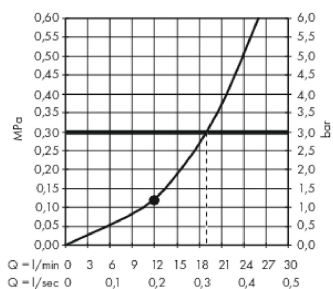

Raindance E

Hovedbruser 300 1jet med bruserbøjning 39 cm

Overflader : krom Art.Nr.: 26238000

Beskrivelse

Kendetegn

- bruserstørrelse: 300 x 300 mm
- brusearmlængde: 390 mm
- stråletype: RainAir
- gennemstrømsmængde RainAir (ved 3 bar): 19 l/min
- forkromet stråleskive
- materiale stråleskive: metal
- stråleskive kan tages af i forbindelse med rengøring
- montering: væg
- tilslutningsgevind G 1/2

Teknologi

Produktbillede

Måltegning

Gennemløbsdiagram

Værdierne for forbruget blev målt praksisorienteret og med de tilsvarende armaturer (termostat/blander/indbygget ventili).

Raindance E

Hovedbruser 300 1jet med bruserbøjning 39 cm