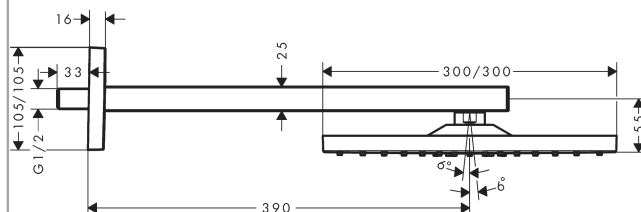

Raindance E

Hovedbruser 300 1jet med bruserbøjning 39 cm

Overflader : krom Art.Nr.: 26238000

Beskrivelse

Kendetegn

- bruserstørrelse: 300 x 300 mm
- brusearmlængde: 390 mm
- stråletype: RainAir
- gennemstrømsmængde RainAir (ved 3 bar): 19 l/min
- forkromet stråleskive
- materiale stråleskive: metal
- stråleskive kan tages af i forbindelse med rengøring
- montering: væg
- tilslutningsgevind G 1/2

Teknologi

Produktbillede

Måltegning

Gennemløbsdiagram

Værdierne for forbruget blev målt praksisorienteret og med de tilsvarende armaturer (termostat/blander/indbygget ventili).

Raindance E

Hovedbruser 300 1jet med bruserbøjning 39 cm

Overflader : krom Art.Nr.: 26238000

Sprængskitse

Konstruktionsår: >06/17

Raindance E**Hovedbruser 300 1jet med bruserbøjning 39 cm**

Overflader : krom Art.Nr.: 26238000

**Reservedelsliste**

Konstruktionsår: >06/17

Pos.	Beskrivelse	Art.Nr.	PC	PU
1	Befæstelsesdele	96179000	4	1
2	O-ring 6x2	98458000	1	1
3	AP-kappe	93126000	9	1
4	Tætning	98058000	1	1
5	Luftdyse	93127000	8	1
6	Si	93128000	3	1
7	O-ring 15x2	98163000	1	1