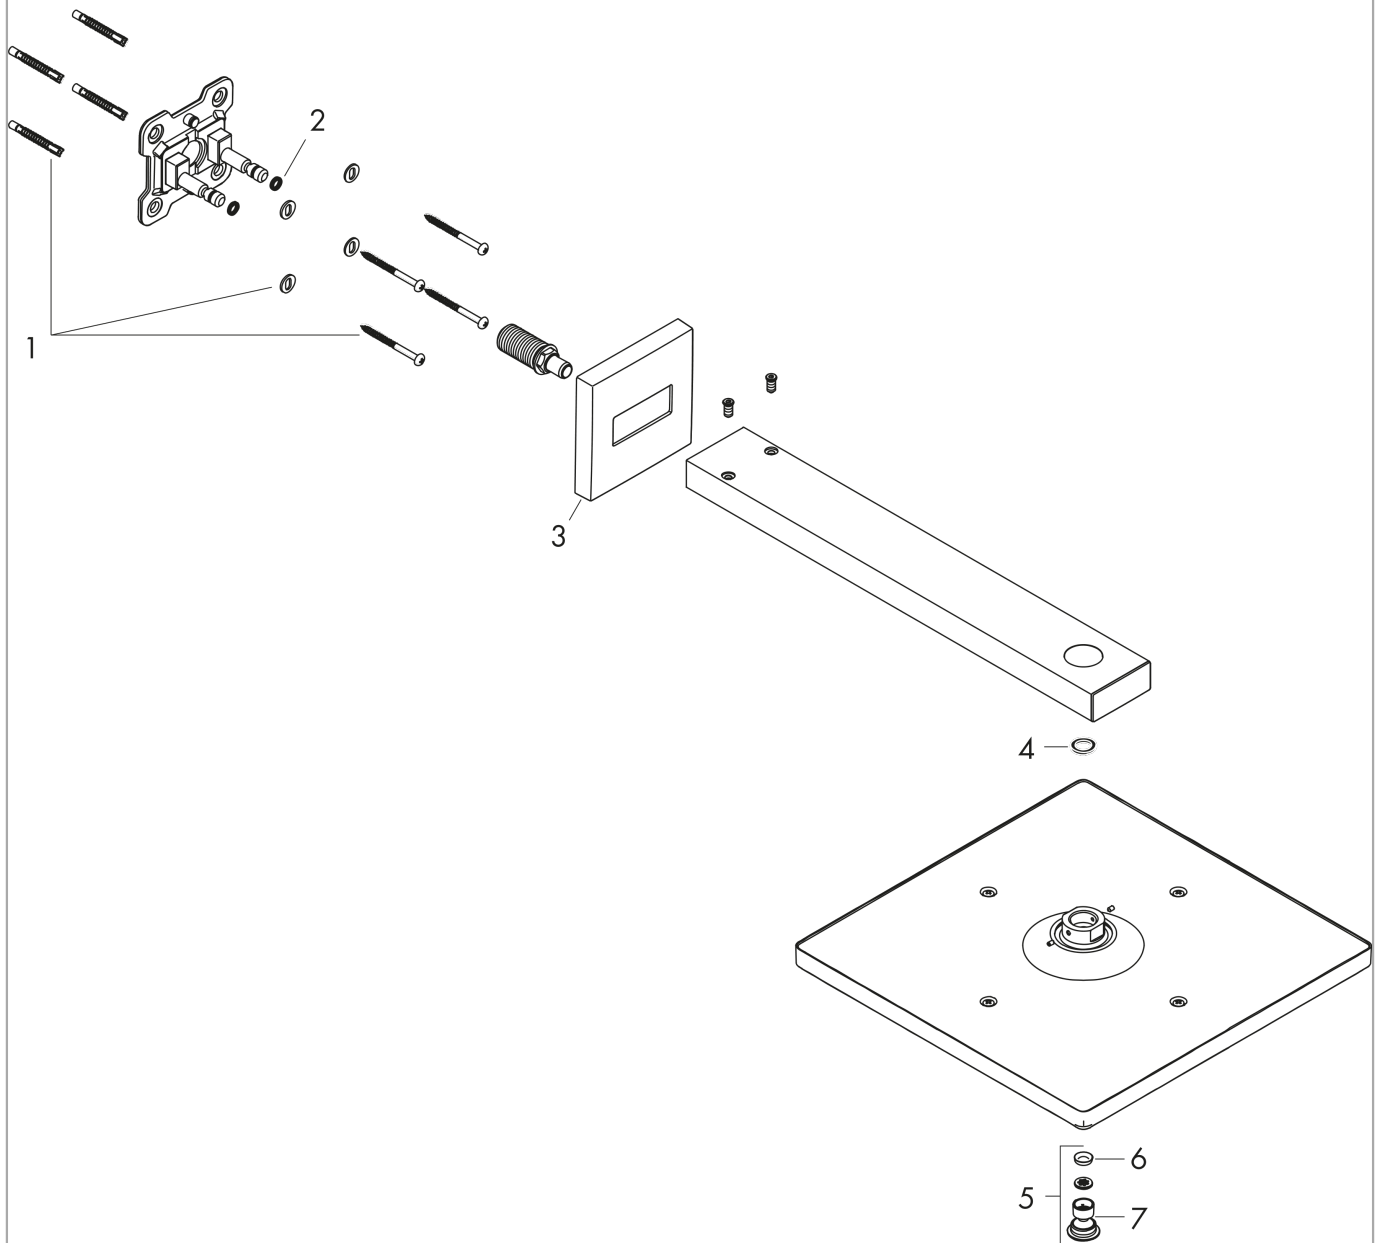

Raindance E

Hovedbruser 300 1jet EcoSmart 9 l/min med bruserbøjning 39 cm

Overflader : krom Art.Nr.: 26239000

Beskrivelse

Kendetegn

- bruserstørrelse: 300 x 300 mm
- brusearmlængde: 390 mm
- stråletype: RainAir
- gennemstrømsmængde RainAir (ved 3 bar): 9 l/min
- forkromet stråleskive
- materiale stråleskive: metal
- stråleskive kan tages af i forbindelse med rengøring
- montering: væg
- tilslutningsgevind G 1/2

Teknologi

Produktbillede

Måltegning

Gennemløbsdiagram

Værdierne for forbruget blev målt praksisorienteret og med de tilsvarende armaturer (termostat/blander/indbygget ventil).

Raindance E

Hovedbruser 300 1jet EcoSmart 9 l/min med bruserbøjning 39 cm

Overflader : krom Art.Nr.: 26239000

Sprængskitse

Konstruktionsår: >10/17

Raindance E**Hovedbruser 300 1jet EcoSmart 9 l/min med bruserbøjning 39 cm**

Overflader : krom Art.Nr.: 26239000

**Reservedelsliste**

Konstruktionsår: >10/17

Pos.	Beskrivelse	Art.Nr.	PC	PU
1	Befæstelsesdele	96179000	4	1
2	O-ring 6x2	98458000	1	1
3	AP-kappe	93126000	9	1
4	Tætning	98058000	1	1
5	Luftdyse (Eco)	93137000	7	1
6	Si	93128000	3	1
7	O-ring 15x2	98163000	1	1