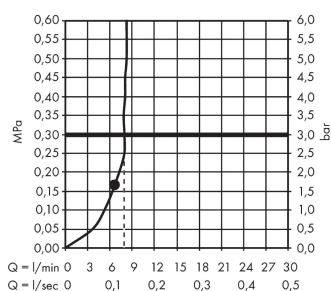

Raindance E

Hovedbruser 300 1jet EcoSmart 9 l/min med bruserbøjning 39 cm

Overflader : krom Art.Nr.: 26239000

Beskrivelse

Kendetegn

- bruserstørrelse: 300 x 300 mm
- brusearmlængde: 390 mm
- stråletype: RainAir
- gennemstrømsmængde RainAir (ved 3 bar): 9 l/min
- forkromet stråleskive
- materiale stråleskive: metal
- stråleskive kan tages af i forbindelse med rengøring
- montering: væg
- tilslutningsgevind G 1/2

Teknologi

Produktbillede

Måltegning

Gennemløbsdiagram

Værdierne for forbruget blev målt praksisorienteret og med de tilsvarende armaturer (termostat/blander/indbygget ventil).

Raindance E

Hovedbruser 300 1jet EcoSmart 9 l/min med bruserbøjning 39 cm