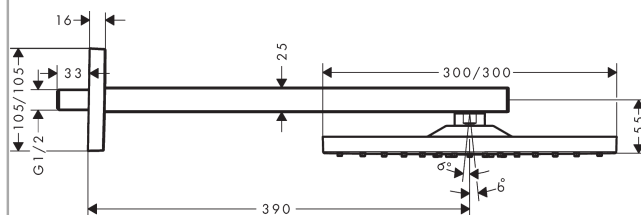

Raindance E

Hovedbruser 300 1jet EcoSmart 9 l/min med bruserbøjning 39 cm

Overflader : krom Art.Nr.: 26239000

Beskrivelse

Kendetegn

- bruserstørrelse: 300 x 300 mm
- brusearmlængde: 390 mm
- stråletype: RainAir
- gennemstrømsmængde RainAir (ved 3 bar): 9 l/min
- forkromet stråleskive
- materiale stråleskive: metal
- stråleskive kan tages af i forbindelse med rengøring
- montering: væg
- tilslutningsgevind G 1/2

Teknologi

Produktbillede

Måltegning

Gennemløbsdiagram

Værdierne for forbruget blev målt praksisorienteret og med de tilsvarende armaturer (termostat/blander/indbygget ventil).

Raindance E

Hovedbruser 300 1jet EcoSmart 9 l/min med bruserbøjning 39 cm

Overflader : krom Art.Nr.: 26239000

Sprængskitse

Konstruktionsår: >10/17

Raindance E**Hovedbruser 300 1jet EcoSmart 9 l/min med bruserbøjning 39 cm**

Overflader : krom Art.Nr.: 26239000

**Reservedelsliste**

Konstruktionsår: >10/17

Pos.	Beskrivelse	Art.Nr.	PC	PU
1	Befæstelsesdele	96179000	4	1
2	O-ring 6x2	98458000	1	1
3	AP-kappe	93126000	9	1
4	Tætning	98058000	1	1
5	Luftdyse (Eco)	93137000	7	1
6	Si	93128000	3	1
7	O-ring 15x2	98163000	1	1