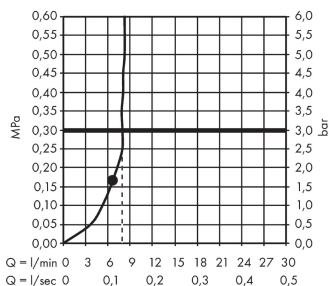

Raindance E

Hovedbruser 300 1jet EcoSmart 9 l/min med lofttilslutning 10 cm

Overflader : krom Art.Nr.: 26251000

Beskrivelse

Kendetegn

- bruserstørrelse: 300 x 300 mm
- stråletype: RainAir
- gennemstrømsmængde RainAir (ved 3 bar): 9 l/min
- forkromet stråleskive
- materiale stråleskive: metal
- stråleskive kan tages af i forbindelse med rengøring
- metallofttilslutning
- lofttilslutningslængde: 100 mm
- montering: loft
- tilslutningsgevind G 1/2

Teknologi

Produktbillede

Måltegning

Gennemløbsdiagram

Værdierne for forbruget blev målt praksisorienteret og med de tilsvarende armaturer (termostat/blander/indbygget ventil).

Raindance E

Hovedbruser 300 1jet EcoSmart 9 l/min med lofttilslutning 10 cm