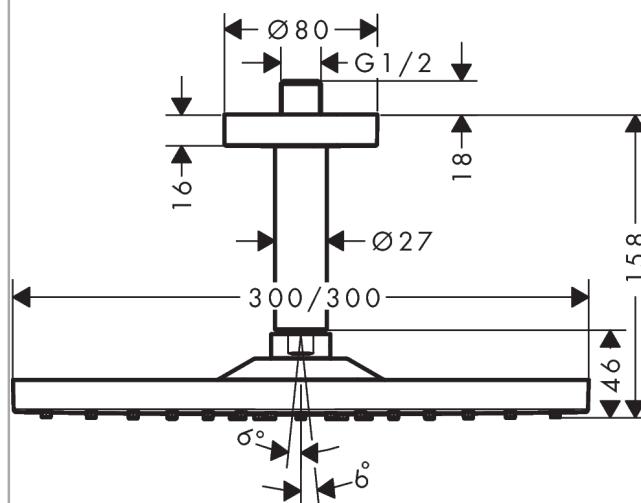

Raindance E

Hovedbruser 300 1jet EcoSmart 9 l/min med lofttilslutning 10 cm

Overflader : krom Art.Nr.: 26251000

Beskrivelse

Kendetegn

- bruserstørrelse: 300 x 300 mm
- stråletype: RainAir
- gennemstrømsmængde RainAir (ved 3 bar): 9 l/min
- forkromet stråleskive
- materiale stråleskive: metal
- stråleskive kan tages af i forbindelse med rengøring
- metallofttilslutning
- lofttilslutningslængde: 100 mm
- montering: loft
- tilslutningsgevind G 1/2

Teknologi

Produktbillede

Måltegning

Gennemløbsdiagram

Værdierne for forbruget blev målt praksisorienteret og med de tilsvarende armaturer (termostat/blander/indbygget ventil).

Raindance E

Hovedbruser 300 1jet EcoSmart 9 l/min med lofttilslutning 10 cm

Overflader : krom Art.Nr.: 26251000

Sprængskitse

Konstruktionsår: >06/17

Raindance E**Hovedbruser 300 1jet EcoSmart 9 l/min med lofttilslutning 10 cm**

Overflader : krom Art.Nr.: 26251000

**Reservedelsliste**

Konstruktionsår: >06/17

Pos.	Beskrivelse	Art.Nr.	PC	PU
1	Tilslutningsnippel	95188000	8	1
2	Bruserbøjning	27479000	98	1
3	Befæstelsessæt	95208000	11	1
4	O-ring 34x2	98383000	2	1
5	Roset Ø 80 mm	92122000	8	1
6	O-ring 16x2	98133000	1	1
7	Tætning	98058000	1	1
8	Luftdyse (Eco)	93137000	7	1
9	Si	93128000	3	1
10	O-ring 15x2	98163000	1	1
a	-	27467000	98	1
b	Befæstelsesdele	40916000	2	1