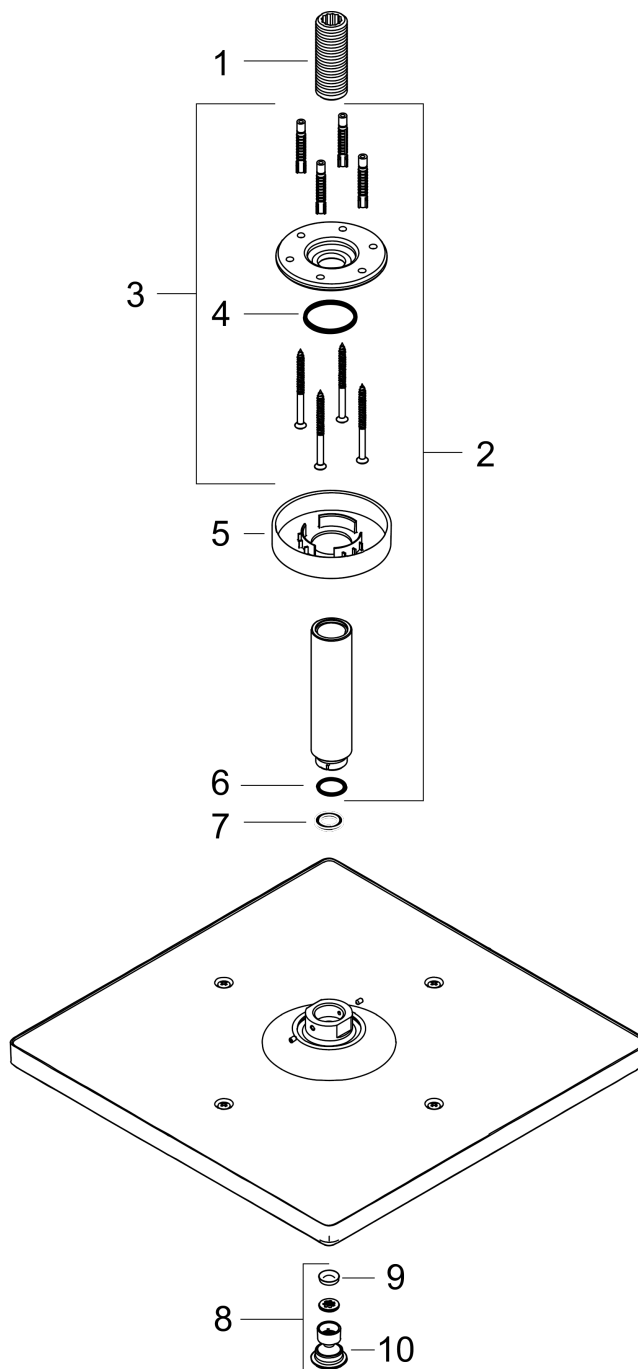

Raindance E

Hovedbruser 300 1jet EcoSmart 9 l/min med lofttilslutning 10 cm

Overflader : krom Art.Nr.: 26251000

Beskrivelse

Kendetegn

- bruserstørrelse: 300 x 300 mm
- stråletype: RainAir
- gennemstrømsmængde RainAir (ved 3 bar): 9 l/min
- forkromet stråleskive
- materiale stråleskive: metal
- stråleskive kan tages af i forbindelse med rengøring
- metallofttilslutning
- lofttilslutningslængde: 100 mm
- montering: loft
- tilslutningsgevind G 1/2

Teknologi

Produktbillede

Måltegning

Gennemløbsdiagram

Værdierne for forbruget blev målt praksisorienteret og med de tilsvarende armaturer (termostat/blander/indbygget ventil).

Raindance E

Hovedbruser 300 1jet EcoSmart 9 l/min med lofttilslutning 10 cm

Overflader : krom Art.Nr.: 26251000

Sprængskitse

Konstruktionsår: >06/17

Raindance E**Hovedbruser 300 1jet EcoSmart 9 l/min med lofttilslutning 10 cm**

Overflader : krom Art.Nr.: 26251000

**Reservedelsliste**

Konstruktionsår: >06/17

Pos.	Beskrivelse	Art.Nr.	PC	PU
1	Tilslutningsnippel	95188000	8	1
2	Bruserbøjning	27479000	98	1
3	Befæstelsessæt	95208000	11	1
4	O-ring 34x2	98383000	2	1
5	Roset Ø 80 mm	92122000	8	1
6	O-ring 16x2	98133000	1	1
7	Tætning	98058000	1	1
8	Luftdyse (Eco)	93137000	7	1
9	Si	93128000	3	1
10	O-ring 15x2	98163000	1	1
a	-	27467000	98	1
b	Befæstelsesdele	40916000	2	1