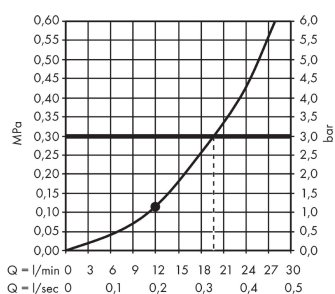

Raindance E

Hovedbruser 400/400 1jet

Overflader : krom Art.Nr.: 26252000

Beskrivelse

Kendetegn

- bruserstørrelse: 400 x 400 mm
- stråletype: RainAir
- gennemstrømsmængde RainAir (ved 3 bar): 22 l/min
- forkromet stråleskive
- materiale stråleskive: metal
- montering: loft - indbygget installation
- tilslutningsgevind G 1/2
- monteres med indbygningsdel 26254180

Teknologi

Produktbillede

Måltegning

Gennemløbsdiagram

Værdierne for forbruget blev målt praksisorienteret og med de tilsvarende armaturer (termostat/blander/indbygget ventil).

Raindance E

Hovedbruser 400/400 1jet