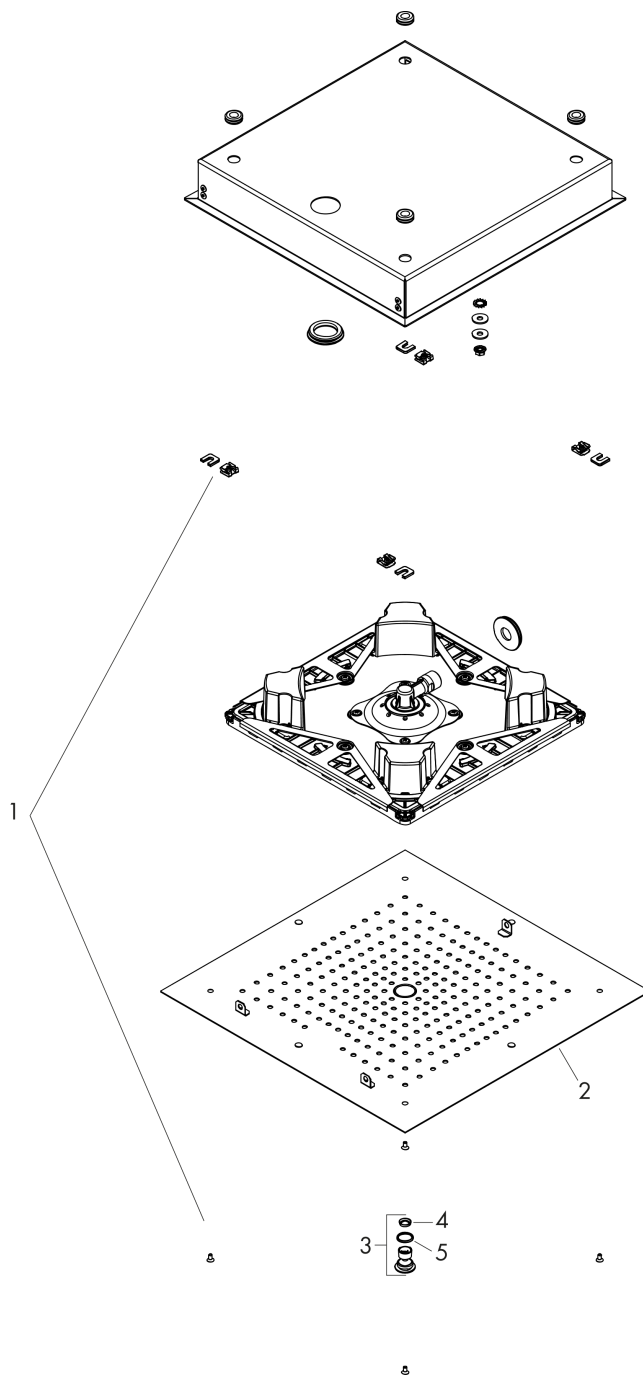

Raindance E

Hovedbruser 400/400 1jet

Overflader : krom Art.Nr.: 26252000

Beskrivelse

Kendetegn

- bruserstørrelse: 400 x 400 mm
- stråletype: RainAir
- gennemstrømsmængde RainAir (ved 3 bar): 22 l/min
- forkromet stråleskive
- materiale stråleskive: metal
- montering: loft - indbygget installation
- tilslutningsgevind G 1/2
- monteres med indbygningsdel 26254180

Teknologi

Produktbillede

Måltegning

Gennemløbsdiagram

Værdierne for forbruget blev målt praksisorienteret og med de tilsvarende armaturer (termostat/blander/indbygget ventil).

Raindance E

Hovedbruser 400/400 1jet

Overflader : krom Art.Nr.: 26252000

Sprængskitse

Konstruktionsår: >10/17

Raindance E**Hovedbruser 400/400 1jet**Overflader : **krom** Art.Nr.: **26252000****Reservedelsliste**

Konstruktionsår: >10/17

Pos.	Beskrivelse	Art.Nr.	PC	PU
1	Befæstelsesdele	92804000	8	1
2	Stråleskive kpl.	93239000	0	1
3	Luftdyse	93127000	8	1
4	Si	93128000	3	1
5	O-ring 15x2	98163000	1	1