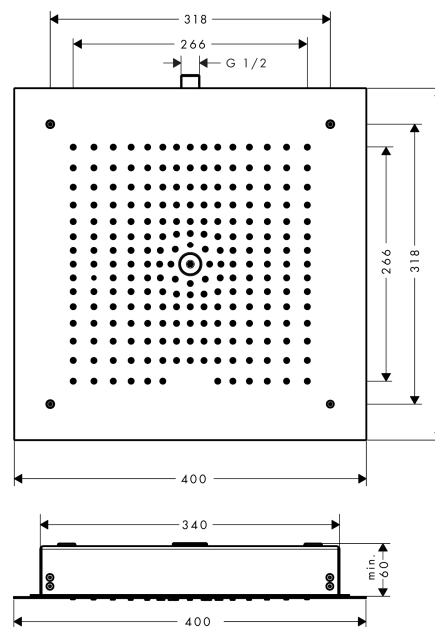

Raindance E

Hovedbruser 400/400 1jet

Overflader : krom Art.Nr.: 26252000

Beskrivelse

Kendetegn

- bruserstørrelse: 400 x 400 mm
- stråletype: RainAir
- gennemstrømsmængde RainAir (ved 3 bar): 22 l/min
- forkromet stråleskive
- materiale stråleskive: metal
- montering: loft - indbygget installation
- tilslutningsgevind G 1/2
- monteres med indbygningsdel 26254180

Teknologi

Produktbillede

Måltegning

Gennemløbsdiagram

Værdierne for forbruget blev målt praksisorienteret og med de tilsvarende armaturer (termostat/blander/indbygget ventil).

Raindance E

Hovedbruser 400/400 1jet

Overflader : krom Art.Nr.: 26252000

Sprængskitse

Konstruktionsår: >10/17

Raindance E**Hovedbruser 400/400 1jet**Overflader : **krom** Art.Nr.: **26252000****Reservedelsliste**

Konstruktionsår: >10/17

Pos.	Beskrivelse	Art.Nr.	PC	PU
1	Befæstelsesdele	92804000	8	1
2	Stråleskive kpl.	93239000	0	1
3	Luftdyse	93127000	8	1
4	Si	93128000	3	1
5	O-ring 15x2	98163000	1	1