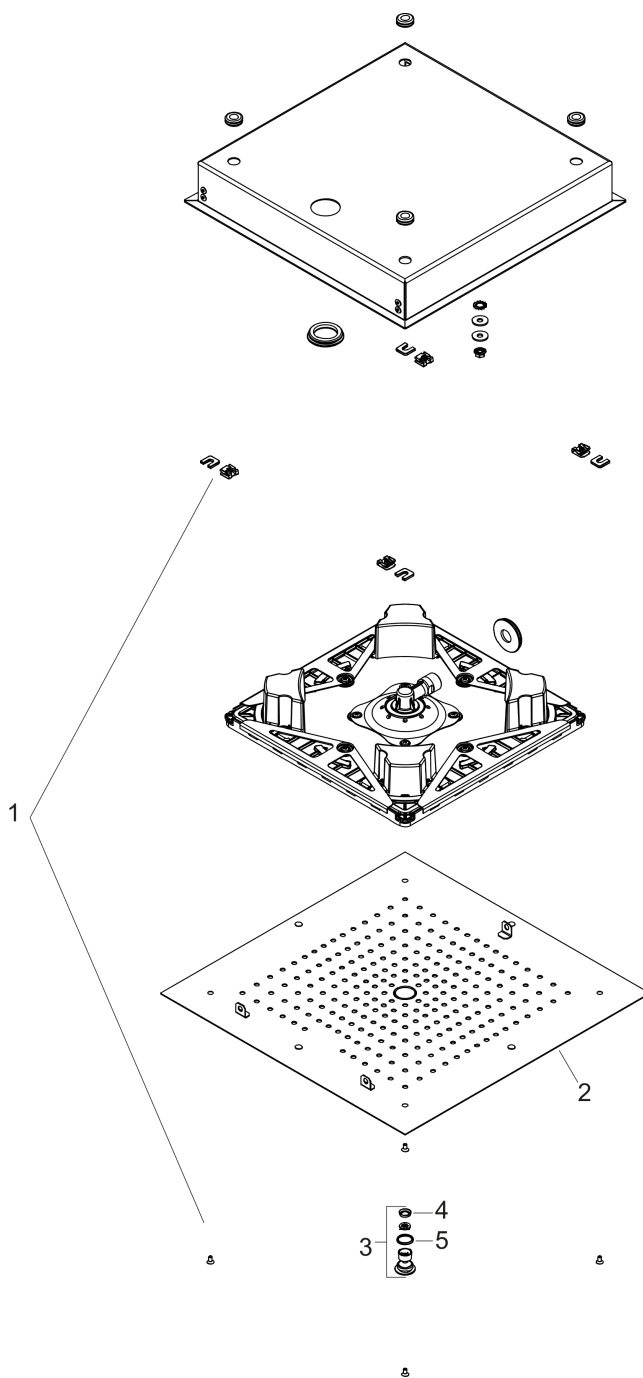

Raindance E

Hovedbruser 400/400 1jet EcoSmart 9 l/min

Overflader : krom Art.Nr.: 26253000

Beskrivelse

Kendetegn

- bruserstørrelse: 400 x 400 mm
- stråletype: RainAir
- gennemstrømsmængde RainAir (ved 3 bar): 9 l/min
- forkromet stråleskive
- materiale stråleskive: metal
- montering: loft - indbygget installation
- tilslutningsgevind G 1/2
- monteres med indbygningsdel 26254180

Teknologi

Produktbillede

Måltegning

Gennemløbsdiagram

Værdierne for forbruget blev målt praksisorienteret og med de tilsvarende armaturer (termostat/blander/indbygget ventil).

Raindance E

Hovedbruser 400/400 1jet EcoSmart 9 l/min

Overflader : krom Art.Nr.: 26253000

Sprængskitse

Konstruktionsår: >10/17

Raindance E**Hovedbruser 400/400 1jet EcoSmart 9 l/min**Overflader : **krom** Art.Nr.: **26253000****Reservedelsliste**

Konstruktionsår: >10/17

Pos.	Beskrivelse	Art.Nr.	PC	PU
1	Befæstelsesdele	92804000	8	1
2	Stråleskive kpl.	93239000	0	1
3	Luftdyse (Eco)	93137000	7	1
4	Si	93128000	3	1
5	O-ring 15x2	98163000	1	1