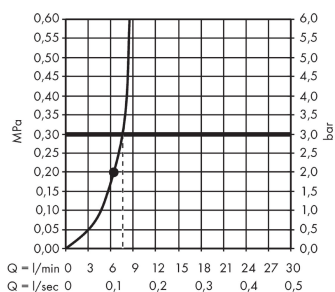

Raindance E

Hovedbruser 400/400 1jet EcoSmart 9 l/min

Overflader : krom Art.Nr.: 26253000

Beskrivelse

Kendetegn

- bruserstørrelse: 400 x 400 mm
- stråletype: RainAir
- gennemstrømsmængde RainAir (ved 3 bar): 9 l/min
- forkromet stråleskive
- materiale stråleskive: metal
- montering: loft - indbygget installation
- tilslutningsgevind G 1/2
- monteres med indbygningsdel 26254180

Teknologi

Produktbillede

Måltegning

Gennemløbsdiagram

Værdierne for forbruget blev målt praksisorienteret og med de tilsvarende armaturer (termostat/blander/indbygget ventil).

Raindance E

Hovedbruser 400/400 1jet EcoSmart 9 l/min