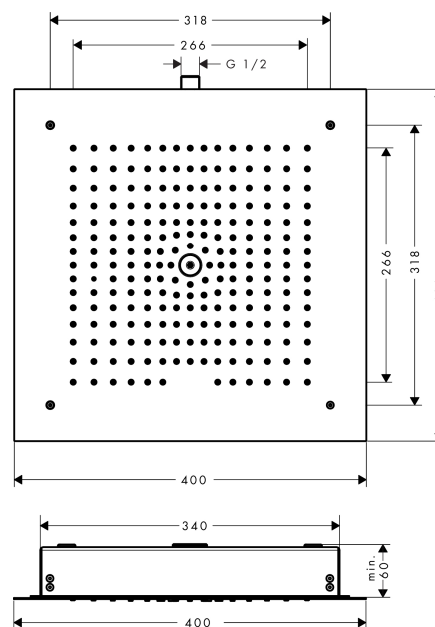

Raindance E

Hovedbruser 400/400 1jet EcoSmart 9 l/min

Overflader : krom Art.Nr.: 26253000

Beskrivelse

Kendetegn

- bruserstørrelse: 400 x 400 mm
- stråletype: RainAir
- gennemstrømsmængde RainAir (ved 3 bar): 9 l/min
- forkromet stråleskive
- materiale stråleskive: metal
- montering: loft - indbygget installation
- tilslutningsgevind G 1/2
- monteres med indbygningsdel 26254180

Teknologi

Produktbillede

Måltegning

Gennemløbsdiagram

Værdierne for forbruget blev målt praksisorienteret og med de tilsvarende armaturer (termostat/blander/indbygget ventil).

Raindance E

Hovedbruser 400/400 1jet EcoSmart 9 l/min

Overflader : krom Art.Nr.: 26253000

Sprængskitse

Konstruktionsår: >10/17

Raindance E**Hovedbruser 400/400 1jet EcoSmart 9 l/min**Overflader : **krom** Art.Nr.: **26253000****Reservedelsliste**

Konstruktionsår: >10/17