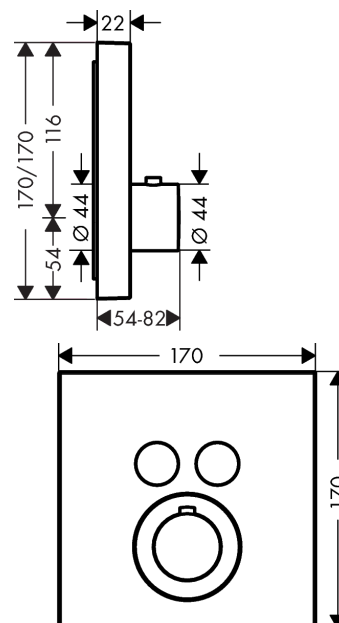

## Måltegning

**AXOR ShowerSelect**  
**Termostatarmatur til indbygning square med 2 udtag**  
Overflader : krom Art.Nr.: 36715000

## Gennemløbsdiagram

- ① Afgang 1
- ② Afgang 2

**AXOR ShowerSelect**  
**Termostatarmatur til indbygning square med 2 udtag**  
 Overflader : krom Art.Nr.: 36715000

**Sprængskitse**

Konstruktionsår: >07/17