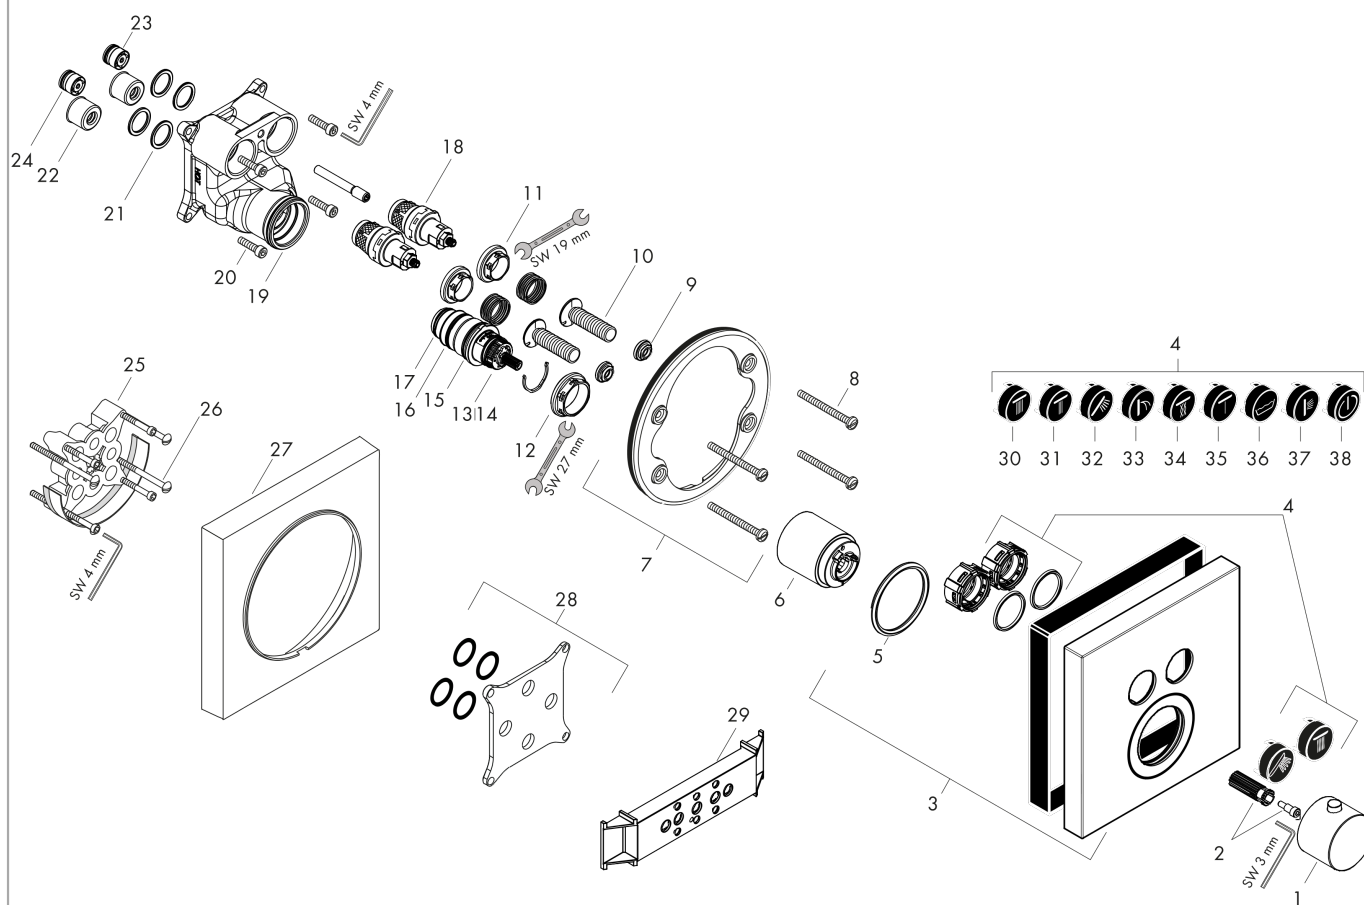

## Gennemløbsdiagram

- ① Afgang 1
- ② Afgang 2

**AXOR ShowerSelect**  
**Termostatarmatur til indbygning square med 2 udtag**  
 Overflader : krom Art.Nr.: 36715000

**Sprængskitse**

Konstruktionsår: >07/17

## Reservedelsliste

Konstruktionsår: >07/17

Pos.	Beskrivelse	Art.Nr.	PC	PU
1	Termostatgreb	92840000	15	1
2	Snapindsats med skrue	95843000	3	1
3	Roset 170 / 170 mm	93030000	19	1
4	Symbol-sæt	92544610	15	1
5	O-ring 48x3	95508000	1	1
6	Hylster	92216000	8	1
7	Rosetbærer	98793000	9	1
8	Bærerskruesæt	96454000	3	1
9	Møtrik og kappe	92696000	5	1
10	Select-adapter	92219000	2	1
11	Møtrik	98368000	4	1
12	Møtrik	98913000	6	1
13	Temperatur reguleringsenhed	98282000	14	1
14	Reguleringsenhed til forbyttede tilslutninger	92373000	18	1
15	O-ring 25x2,5	92146000	1	1
16	O-ring 25x1,5	98146000	1	1
17	O-ring 20x1,5	98197000	1	1
18	Afspærringsventil (AVP)	95758000	14	1
19	O-ring 36x2	98156000	1	1
20	Skruesæt	96525000	3	1
21	O-ring 16x2	98133000	1	1
22	Lyddæmper	94073000	7	1
23	Kontraventil	97980000	8	1
24	Kontraventil (trykfast op til 2 MPa)	92594000	5	1
25	Forlænger 25 mm	13595000	98	1
26	Bærerskruesæt	97747000	1	1
27	Forlænger 22 mm	97407000	98	1
28	Kompensatorsæt 1°	95521000	16	1
29	montering støtte	92540000	98	1
30	Symbol Hovedbruser Rain stor	93571610	4	1
31	Symbol Hovedbruser Rain lille	93572610	4	1
32	Symbol Håndbruser	93573610	4	1
33	Symbol Svalestråle	93574610	4	1
34	Symbol Whirl	93575610	4	1