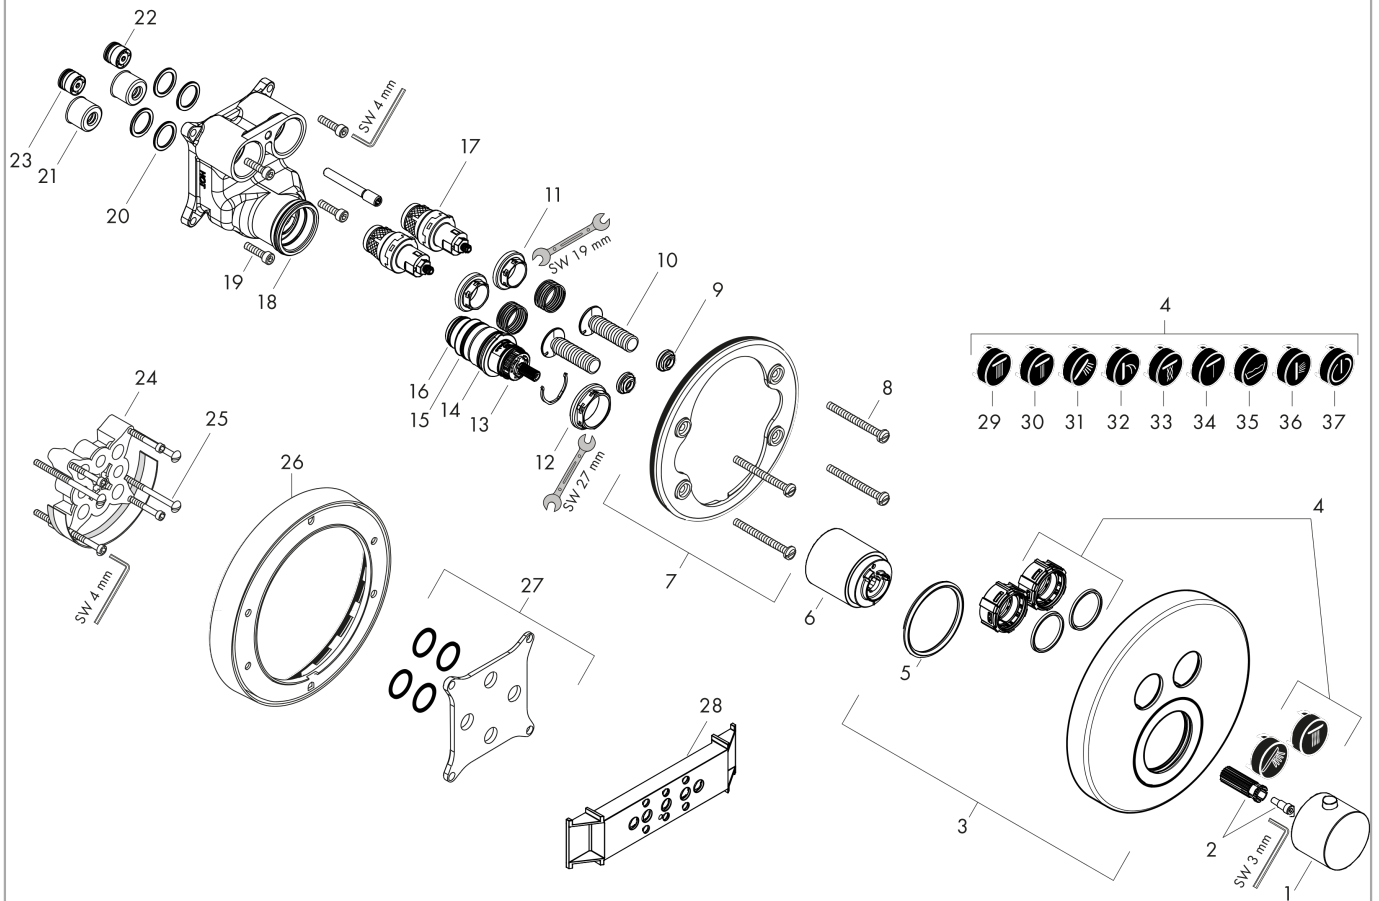

AXOR ShowerSelect

ShowerSelect termostatarmeratur Round med afspærring til 2 udtag

Overflader : krom Art.Nr.: 36723000

Beskrivelse

Kendetegn

- 2 udtag
- samtidig anvendelse af flere funktioner på én gang
- Select-knap til at åbne/lukke for 2 udtag
- gennemstrømsmængde øvre udtag: 25 l/min
- gennemstrømsmængde nedre afgang: 23 l/min
- termostatkartusche
- sikkerhedsspærre ved 40°C
- mulighed for temperaturbegrænsning
- Monteres med iBox universal 01810180
- ETA VA 1.43/20477
- NF_375-M1-18-5
- SINTEF 3153

Teknologi

Designpriser

reddot award 2016
winner

Produktbillede

Måltegning

Gennemløbsdiagram

AXOR ShowerSelect

ShowerSelect termostatararmatur Round med afspærring til 2 udtag

Overflader : krom Art.Nr.: 36723000

Sprængskitse

Konstruktionsår: >07/17

AXOR ShowerSelect

ShowerSelect termostatararmatur Round med afspærring til 2 udtag

Overflader : krom Art.Nr.: 36723000

Reservedelsliste