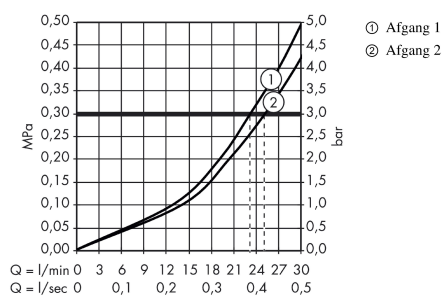

AXOR ShowerSelect

ShowerSelect termostatarmeratur Round med afspærring til 2 udtag

Overflader : krom Art.Nr.: 36723000

Beskrivelse

Kendetegn

- 2 udtag
- samtidig anvendelse af flere funktioner på én gang
- Select-knap til at åbne/lukke for 2 udtag
- gennemstrømsmængde øvre udtag: 25 l/min
- gennemstrømsmængde nedre afgang: 23 l/min
- termostatkartusche
- sikkerhedsspærre ved 40°C
- mulighed for temperaturbegrænsning
- Monteres med iBox universal 01810180
- ETA VA 1.43/20477
- NF_375-M1-18-5
- SINTEF 3153

Teknologi

Designpriser

reddot award 2016
winner

Produktbillede

Måltegning

Gennemløbsdiagram

AXOR ShowerSelect

ShowerSelect termostatararmatur Round med afspærring til 2 udtag