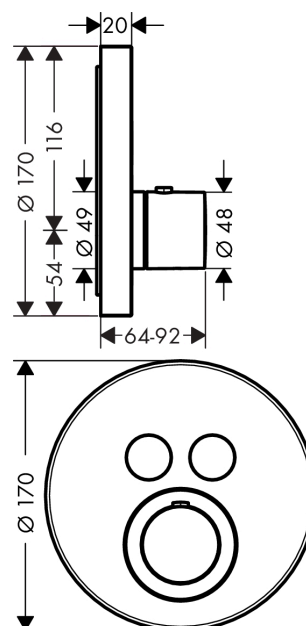

AXOR ShowerSelect

ShowerSelect termostatarmeratur Round med afspærring til 2 udtag

Overflader : krom Art.Nr.: 36723000

Beskrivelse

Kendetegn

- 2 udtag
- samtidig anvendelse af flere funktioner på én gang
- Select-knap til at åbne/lukke for 2 udtag
- gennemstrømsmængde øvre udtag: 25 l/min
- gennemstrømsmængde nedre afgang: 23 l/min
- termostatkartusche
- sikkerhedsspærre ved 40°C
- mulighed for temperaturbegrænsning
- Monteres med iBox universal 01810180
- ETA VA 1.43/20477
- NF_375-M1-18-5
- SINTEF 3153

Teknologi

Designpriser

reddot award 2016
winner

Produktbillede

Måltegning

Gennemløbsdiagram

AXOR ShowerSelect

ShowerSelect termostatararmatur Round med afspærring til 2 udtag

Overflader : krom Art.Nr.: 36723000

Sprængskitse

Konstruktionsår: >07/17

AXOR ShowerSelect

ShowerSelect termostatararmatur Round med afspærring til 2 udtag

Overflader : krom Art.Nr.: 36723000

Reservedelsliste