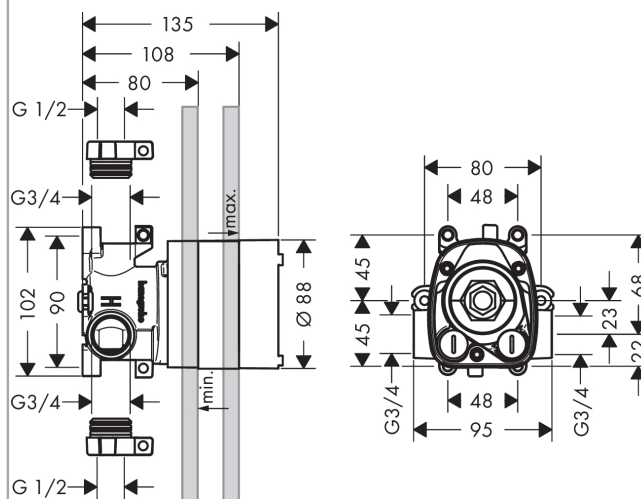

#### Kendetegn

- gennemstrømsmængde ved frit gennembløb: 59 l/min
- vandret eller lodret montering
- støjafkoblet montering
- fungerer samtidig i direkte forbindelse som vandføring hhv. montering med præcise mål
- Kombineres med lækagesikringer 96363000
- SVGW 1108-5907
- ACS 11 ACC LY 006, valide jusqu'au 06.01.2016
- TMV2 BC981/0712
- WRAS 1203028

#### Valgfrit tilbehør

- Termostatarmatur 12 x 12 cm (#12712XXX)
- Termostatarmatur til indbygning 12 x 12 (#10755XXX)
- Termostatmodul 12 x 12 (#36702XXX)

### Måltegning