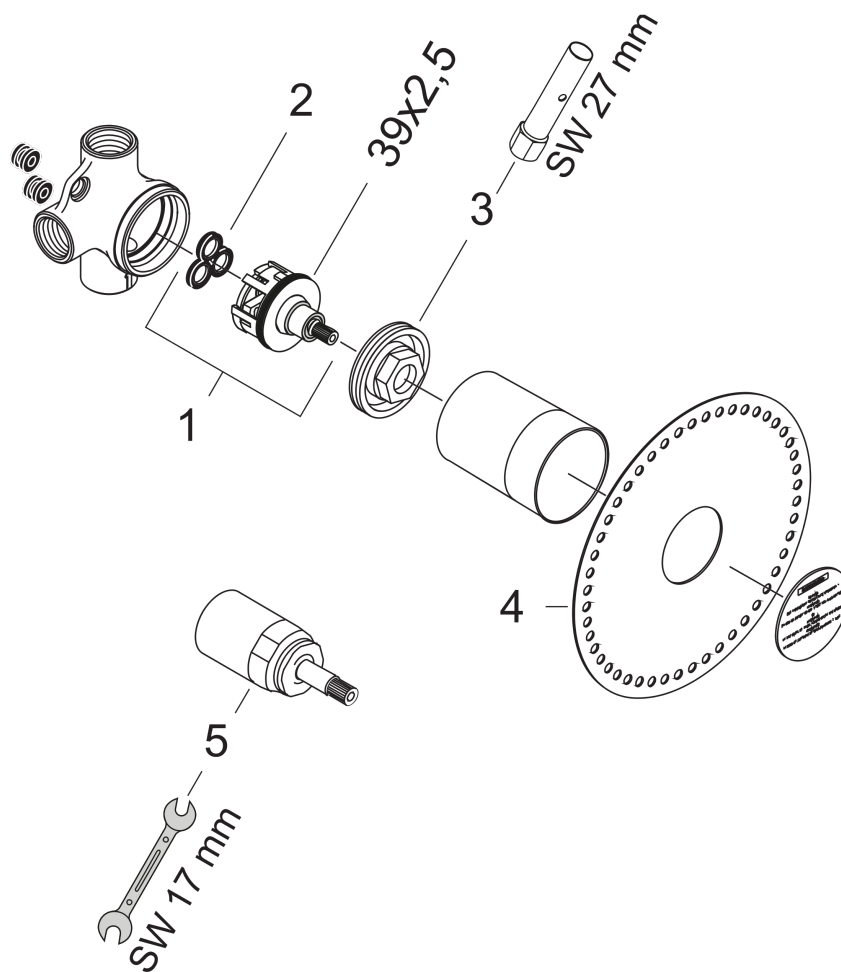

Indbygningsdel til Trio 3-vejs ventil

Overflader : ikke defineret Art.Nr.: 15981180

Beskrivelse

Kendetegn

- inklusive: keramik kartusche, tætningsflange
- 2 udtag
- samtidig anvendelse af 2 udtag
- passer til alle Trio kappesæt
- gennemstrømsmængde: 65 l/min
- SVGW 0904-5541
- ACS 14 ACC LY 445, valide jusqu'au 09.07.2019
- WRAS 1207329

Valgfrit tilbehør

- Forlænger 25 mm (#96370XXX)

Certifikater

Produktbillede

Måltegning

Gennemløbsdiagram

Indbygningsdel til Trio 3-vejs ventil

Overflader : ikke defineret Art.Nr.: 15981180

Sprængskitse

Konstruktionsår: >09/03

Indbygningsdel til Trio 3-vejs ventil

Overflader : ikke defineret Art.Nr.: 15981180

**Reservedelsliste**

Konstruktionsår: >09/03

Pos.	Beskrivelse	Art.Nr.	PC	PU
1	Indsats kpl.	96604000	-	1
2	Tætningssæt	98798000	-	1
3	Møtrik	97550000	-	1
4	Tætningsmanchet	96493000	-	1
5	Forlænger 25 mm	96370000	-	1