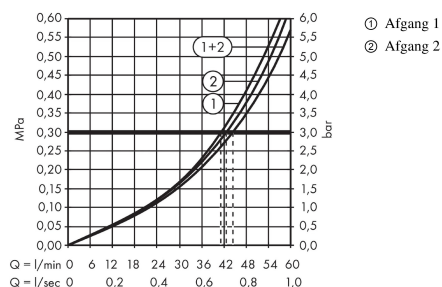

Gennemløbsdiagram