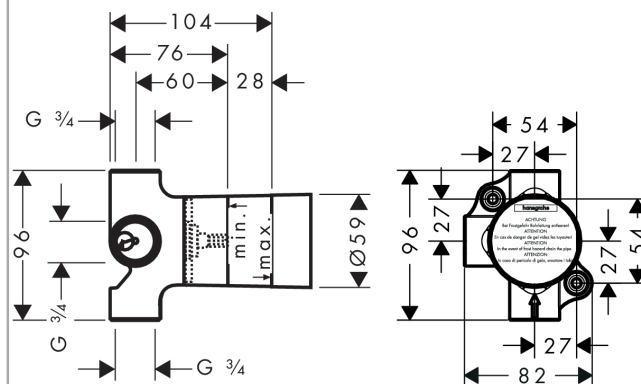

Indbygningsdel til Trio 3-vejs ventil

Overflader : ikke defineret Art.Nr.: 15981180

Beskrivelse

Kendetegn

- inklusive: keramik kartusche, tætningsflange
- 2 udtag
- samtidig anvendelse af 2 udtag
- passer til alle Trio kappesæt
- gennemstrømsmængde: 65 l/min
- SVGW 0904-5541
- ACS 14 ACC LY 445, valide jusqu'au 09.07.2019
- WRAS 1207329

Valgfrit tilbehør

- Forlænger 25 mm (#96370XXX)

Certifikater

Produktbillede

Måltegning

Gennemløbsdiagram

Indbygningsdel til Trio 3-vejs ventil

Overflader : ikke defineret Art.Nr.: 15981180

Sprængskitse

Konstruktionsår: >09/03

Indbygningsdel til Trio 3-vejs ventil

Overflader : ikke defineret Art.Nr.: 15981180

**Reservedelsliste**

Konstruktionsår: >09/03

Pos.	Beskrivelse	Art.Nr.	PC	PU
1	Indsats kpl.	96604000	-	1
2	Tætningssæt	98798000	-	1
3	Møtrik	97550000	-	1
4	Tætningsmanchet	96493000	-	1
5	Forlænger 25 mm	96370000	-	1