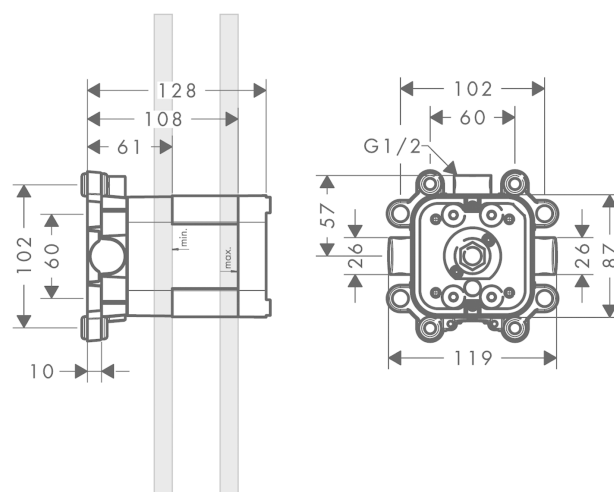

**AXOR ShowerSolutions**  
**Indbygningsdel til hovedbruser 240/240 1jet med bruserbøjning**  
 Overflader : ikke defineret    Art.Nr.: 10921180

### Kendetegn

- ved installation i direkte forbindelse med # 40872000, # 40873000, # 40874000 er montageplade # 10973180 nødvendig
- montering med støjabsorberende dele
- ACS 16 ACC LY 346, valide jusqu'au 06.01.2021
- WRAS 1711067

## Måltegning

**AXOR ShowerSolutions**  
**Indbygningsdel til hovedbruser 240/240 1jet med bruserbøjning**  
Overflader : ikke defineret    Art.Nr.: 10921180

## Sprængskitse

Konstruktionsår: >11/11

**AXOR ShowerSolutions**  
**Indbygningsdel til hovedbruser 240/240 1jet med bruserbøjning**  
 Overflader : ikke defineret    Art.Nr.: 10921180