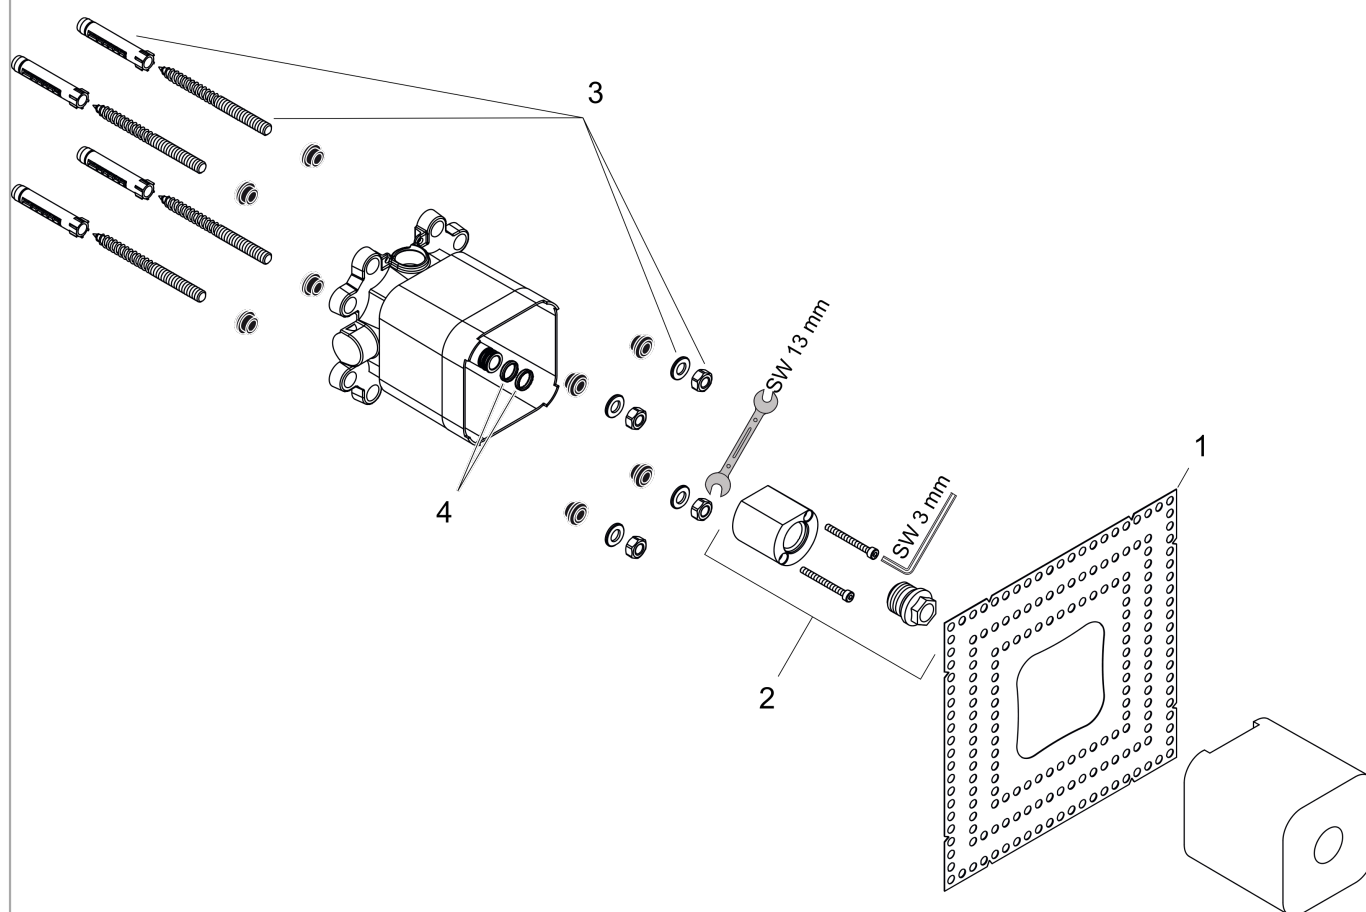

**AXOR ShowerSolutions**  
**Indbygningsdel til hovedbruser 240/240 1jet med bruserbøjning**  
 Overflader : ikke defineret    Art.Nr.: 10921180

## Produktbillede

## Måltegning

**AXOR ShowerSolutions**  
**Indbygningsdel til hovedbruser 240/240 1jet med bruserbøjning**  
Overflader : ikke defineret    Art.Nr.: 10921180

## Sprængskitse

Konstruktionsår: >11/11

**AXOR ShowerSolutions**  
**Indbygningsdel til hovedbruser 240/240 1jet med bruserbøjning**  
 Overflader : ikke defineret    Art.Nr.: 10921180