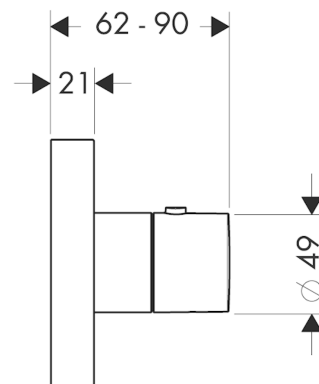

Axor ShowerCollection
Termostatarmatur til indbygning 12 x 12
 Overflader : krom Art.Nr.: 10755000

Beskrivelse

Kendetegn

- termostatkartusche
- sikkerhedsspærre ved 40°C
- mulighed for temperaturbegrænsning
- gennemstrømsmængde: 59 l/min
- inklusive: greb, hylster, metalroset
- kontraventil
- materiale: metal
- SVGW 1108-5907
- ACS 13 ACC LY 756, valide jusqu'au 05.11.2018
- TMV2 BC981/0712
- WRAS 1203028

Nødvendigt tilbehør

- Indbygningsdel (#10754XXX)

Valgfrit tilbehør

- Forlænger Axor Starck termostat (#10790XXX)

Certifikater

Produktbillede

Måltegning

Axor ShowerCollection
Termostatarmatur til indbygning 12 x 12
Overflader : krom Art.Nr.: 10755000

Gennemløbsdiagram

Axor ShowerCollection
Termostatarmatur til indbygning 12 x 12
 Overflader : krom Art.Nr.: 10755000

Reservedelsliste

Konstruktionsår: >08/16

Pos.	Beskrivelse	Art.Nr.	PC	PU
1	Termostatgreb	95316000	-	1
2	Tapskruer M4x16	97663000	-	1
3	Grebadapter	98701000	-	1
4	Ansatsskive til temperatur-reguleringsenhed	97334000	-	1
5	Hylster	92867000	-	1
6	O-ring 28x2,5	98209000	-	1
7	Temperatur reguleringsenhed	96633000	-	1
8	Roset	95467001	-	1
9	Kontraventil-sæt DW 15	97350000	-	1
10	Smudsfangsi	97973000	-	1
11	Bærerskruesæt	96454000	-	1
12	Bærerrosset	95450000	-	1
13	Forlænger 25 mm	10790000	-	1
a	Indbygningsdel	10754180	-	1