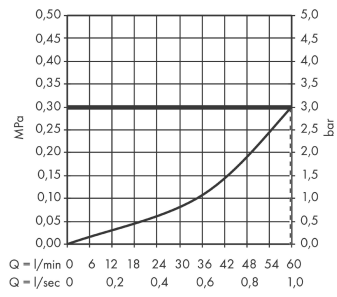

Axor ShowerCollection
Termostatarmatur til indbygning 12 x 12
Overflader : krom Art.Nr.: 10755000

Gennemløbsdiagram