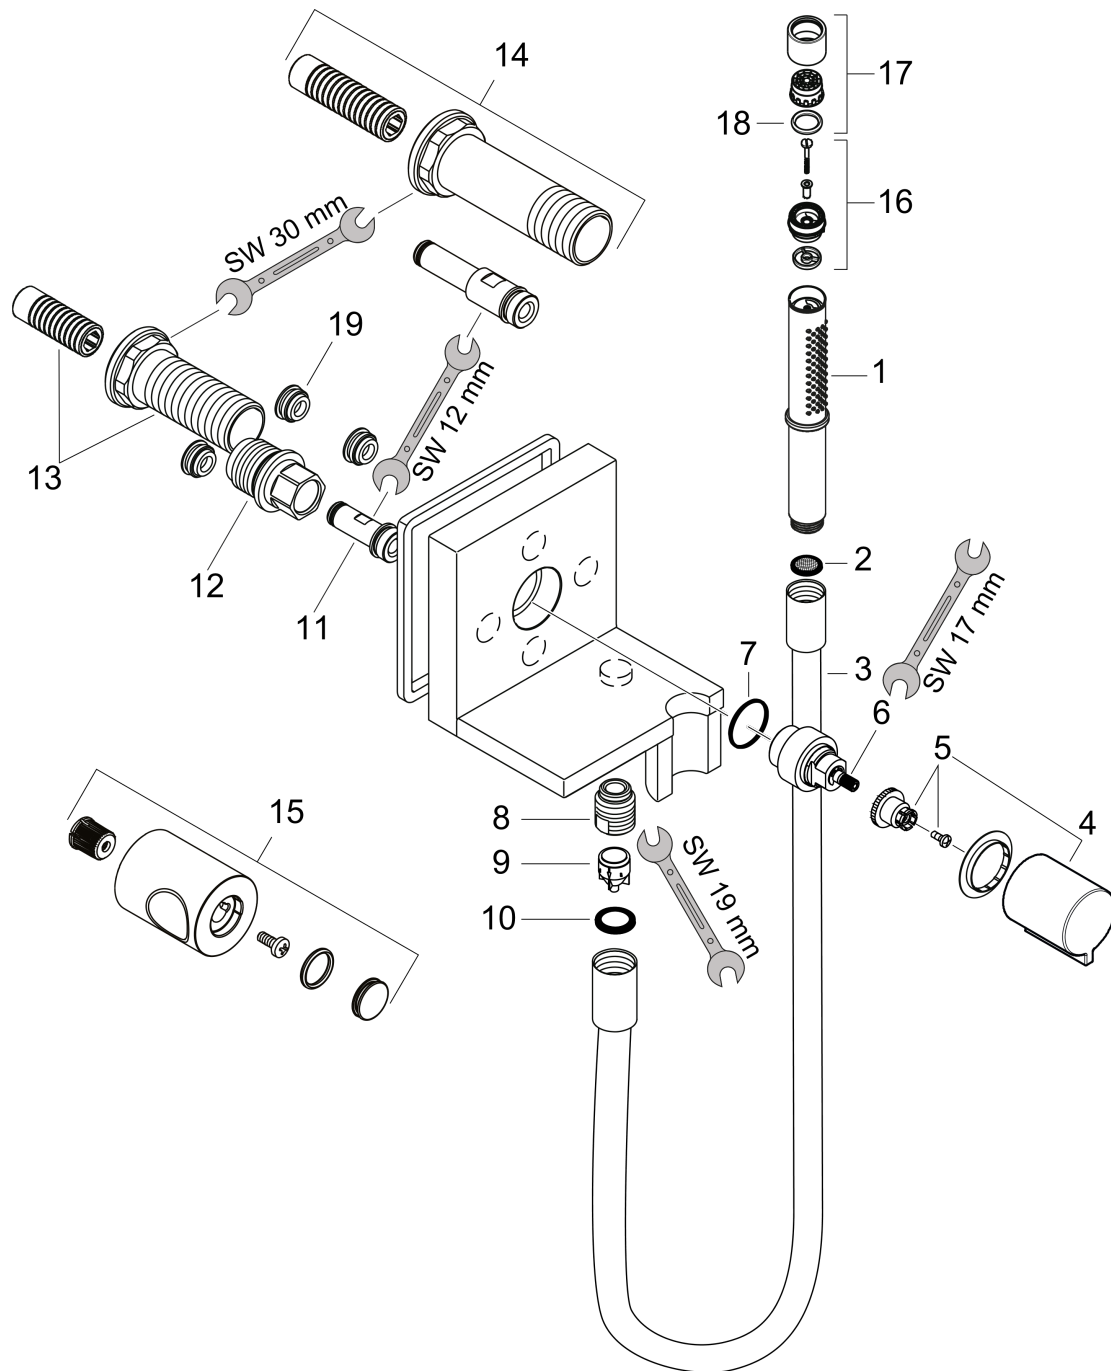

Axor ShowerCollection
Håndbrusermodul

Overflader : krom Art.Nr.: 10651000

Sprængskitse

Konstruktionsår: >02/14

Axor ShowerCollection

Håndbrusermodul

Overflader : krom Art.Nr.: 10651000

Reservedelsliste

Konstruktionsår: >02/14

Pos.	Beskrivelse	Art.Nr.	PC	PU
1	Håndbruser	95390000	-	1
2	Sitætning	94246000	-	1
3	Bruserslange 1,25 m	28282000	-	1
4	Greb	92338000	-	1
5	Snapindsats med skrue	94184000	-	1
6	Grebadapter	95153000	-	1
7	O-ring 26x2	98147000	-	1
8	Tilslutningsnippel	95392000	-	1
9	Kontraventil	96737000	-	1
10	Tætning	98058000	-	1
11	Tilslutningsnippel	98449000	-	1
12	Tilslutningsnippel	98448000	-	1
13	Gevindhylster sæt	95391000	-	1
14	Forlænger	10658000	-	1
15	Greb	95423000	-	1
16	Omskifter kpl.	95511000	-	1
17	Stråleformer	95411000	-	1
18	O-ring 14x2,5	98189000	-	1
19	O-ring 15x1,5	92118000	-	1
a	Indbygningsdel	10650180	-	1
b	Vandsparesæt	92019000	-	1
c	Cylinderskrue M6x10	92847000	-	1