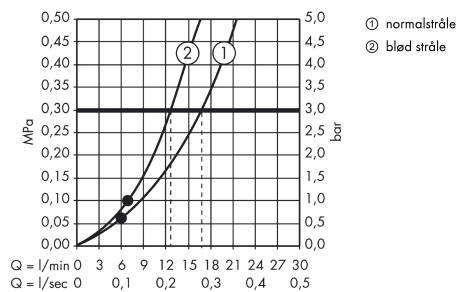

Måltegning

Axor ShowerCollection

Håndbrusermodul

Overflader : krom Art.Nr.: 10651000

Gennemløbsdiagram

Værdierne for forbruget blev målt praksisorienteret og med de tilsvarende armaturer (termostat/blander/indbygget ventil).