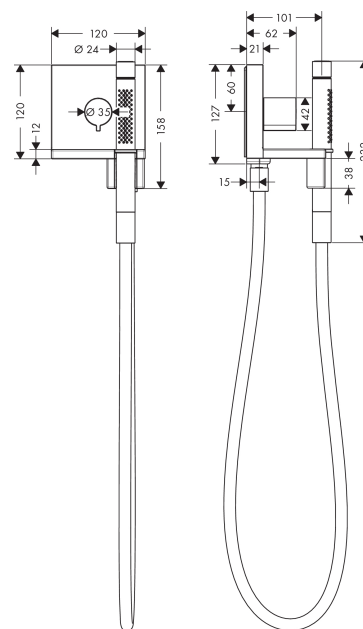

Axor ShowerCollection

Håndbrusermodul

Overflader : krom Art.Nr.: 10651000

Beskrivelse

Kendetegn

- tilslutningstype: DN15
- inklusive: greb, hylster, metalroset, 2jet håndbruser, Bruserslange med metaleffekt 1,25 m
- med kontraventil
- ETA VA1.43/20399
- WRAS 1502052
- SINTEF 3095

Bestående af

- Bruserslange 1/2", 1,25 m (#28282XXX)
- Håndbruser 2jet (#28532XXX)

Nødvendigt tilbehør

- Indbygningsdel (#10650XXX)

Valgfrit tilbehør

- HG extension Axor Starck (#10658XXX)

Certifikater

Produktbillede

Måltegning

Axor ShowerCollection

Håndbrusermodul

Overflader : krom Art.Nr.: 10651000

Gennemløbsdiagram

Værdierne for forbruget blev målt praksisorienteret og med de tilsvarende armaturer (termostat/blander/indbygget ventil).

Axor ShowerCollection
Håndbrusermodul

Overflader : krom Art.Nr.: 10651000

Sprængskitse

Konstruktionsår: >02/14

Axor ShowerCollection**Håndbrusermodul**

Overflader : krom Art.Nr.: 10651000

**Reservedelsliste**