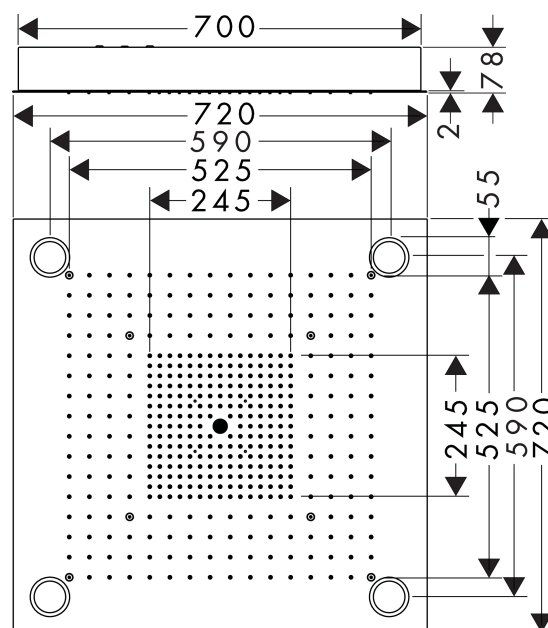

Måltegning