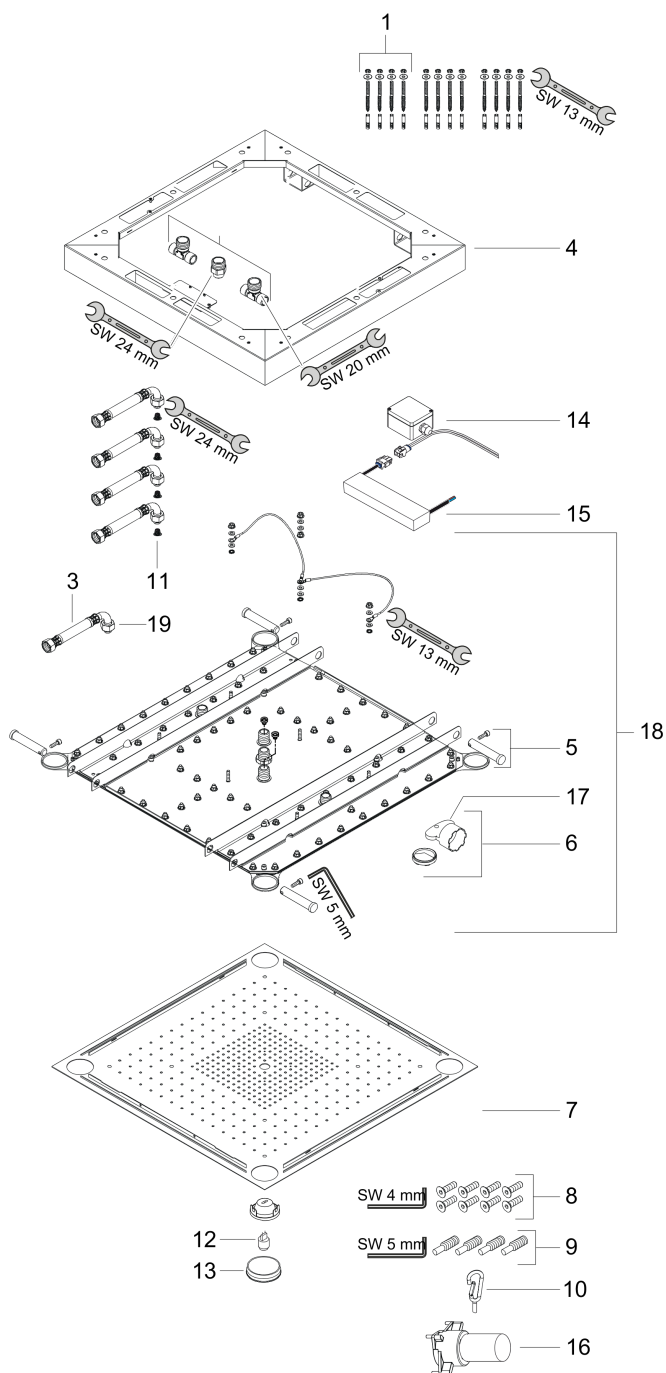

#### Måltegning

**Axor ShowerCollection**  
**Showerheaven 720x720 mm med lys**  
 Overflader : **stainless steel**    Art.Nr.: **10627800**

## Gennemløbsdiagram

Værdierne for forbruget blev målt praksisorienteret og med de tilsvarende armaturer (termostat/blander/indbygget ventil).

**Axor ShowerCollection**  
**Showerheaven 720x720 mm med lys**  
Overflader : **stainless steel**    Art.Nr.: **10627800**

## Sprængskitse

Konstruktionsår: >04/11

**Axor ShowerCollection****Showerheaven 720x720 mm med lys**Overflader : **stainless steel** Art.Nr.: **10627800****Reservedelsliste**

Konstruktionsår: &gt;04/11

Pos.	Beskrivelse	Art.Nr.	PC	PU
1	Befæstelsessæt	97722000	-	1
2	Tilslutningsnippel-sæt	95142000	-	1
3	Tilslutningsslange 800 mm G½ x G½	25963000	-	1
4	Montageramme	95145000	-	1
5	Befæstelsesdele	95146000	-	1
6	Strålerregulator laminar	95147000	-	1
7	Pynteplade	95398000	-	1
8	Skruesæt	95149000	-	1
9	Montagesæt	95150000	-	1
10	Karabinhage	95151000	-	1
11	Smudsfangsi	97973000	-	1
12	Lyskilde 12 V / 20 Watt	97729000	-	1
13	Lampeglas	95399000	-	1
14	Tilslutningsdåse	97721000	-	1
15	Transformator	97732000	-	1
16	Montagenøgle	98986000	-	1
17	Montagenøgle	95290000	-	1
18	Strålelegeme kpl.	95674000	-	1
19	O-ring 11x2	98127000	-	1
a	Halogenlamper	98451000	-	1