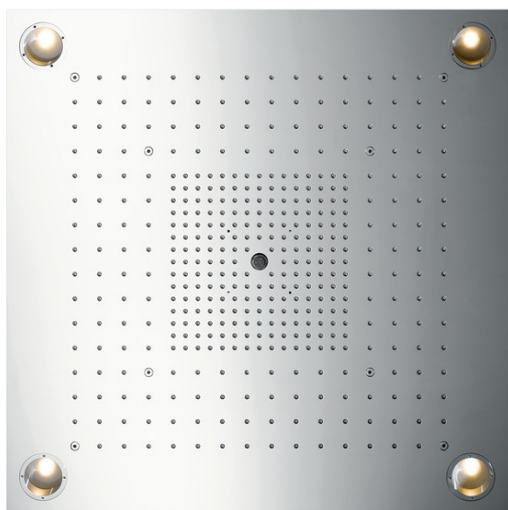

Axor ShowerCollection

Showerheaven 720x720 mm med lys

Overflader : stainless steel Art.Nr.: 10627800

Beskrivelse

Kendetegn

- bruserstørrelse: 720 x 720 mm
- stråletype: RainAir, normalstråle, laminarstråle
- gennemstrømsmængde RainAir (ved 3 bar): 20,5 l/min
- gennemstrømsmængde normalstråle (ved 3 bar): 36,8 l/min
- gennemstrømsmængde laminarstråle: 15,9 l/min
- styring af de 3 stråletyper skal ske via 3 ventiler eller en omskifterventil med 3 udgange. Kan betjenes enkeltvis eller kombineret., kan betjenes enkeltvis eller kombineret
- strålezone: Bodyzone - ydre loftsbrusezone, Rainzone - indvendig loftsbrusezone med AirPower-funktion, laminarstråle - med Ø 17 mm
- stråleskive: poleret rustfrit stål
- ramme: børstet rustfrit stål
- montering: loft - synlig eller skjult montering samt til montering i loftet
- med integreret belysning
- lyskilder: 4 x 20 W lavvolt-halogen-reflektorlamper inkl. netapparat 80 VA
- SVGW 0809-5422
- TÜV B 14 04 14237 077
- ACS 10 ACC NY 226, valide jusqu'au 02.09.2015

Valgfrit tilbehør

- Termostatmodul (#10751XXX)

Teknologi

Certifikater

Produktbillede